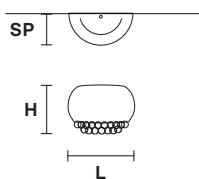

Design by: Fly Design Studio

MIR A1

Lampada con montatura in metallo cromato, diffusore di luce in vetro triplex, sfere in cristallo trasparente.

Chrome plated metal frame, triplex blown glass sphere, transparent crystal balls.

**ЛАМПА С ХРОМИРОВАННОЙ МЕТАЛЛИЧЕСКОЙ РАМОЙ, СТЕКЛЯННЫЙ РАССЕЙВАТЕЛЬ ИЗ ТРИПЛЕКСА, ПРОЗРАЧНЫЕ ХРУСТАЛЬНЫЕ ШАРЫ.**

H 22 cm / 8.66"  
L 30 cm / 11.80"  
SP 15 cm / 5.90"

1×E27×60 W max  
**USA** 1×E26×60 W max  
(not included)