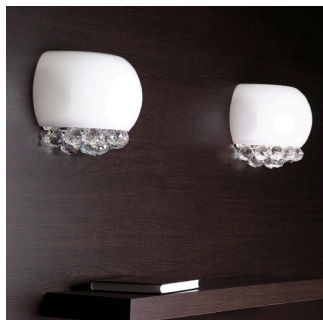

Design by: Fly Design Studio

MIR A1

Lampada con montatura in metallo cromato, diffusore di luce in vetro triplex, sfere in cristallo trasparente.

Chrome plated metal frame, triplex blown glass sphere, transparent crystal balls.

Leuchte mit verchromter Metallfassung, Lichtdiffusor aus Triplex Glas, Kugeln aus transparentem Kristall.

Lampe avec monture en métal chromé, diffuseur de lumière en verre triplex, sphères en cristal transparent.

**ЛАМПА С ХРОМИРОВАННОЙ МЕТАЛЛИЧЕСКОЙ РАМОЙ, СТЕКЛЯННЫЙ РАССЕЙВАТЕЛЬ ИЗ ТРИПЛЕКСА, ПРОЗРАЧНЫЕ ХРУСТАЛЬНЫЕ ШАРЫ.**

H 22 cm / 8.66"  
L 30 cm / 11.80"  
SP 15 cm / 5.90"

1×E27×60 W max  
**USA** 1×E26×60 W max  
(not included)

Shiny white  
handmade glass