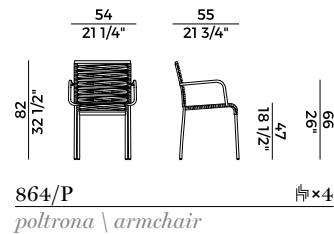

Dimensioni \ *Dimensions*

STACKABILITY

x4

PACKAGING

2 x crt = m³ 0.41

gross weight - Kg 15.5

Finiture \ *Finishes*

Finiture struttura \

Finiture intreccio \

Weaving finishes

Fettuccia nautica \ *Nautical ribbon*

F9
Canapa \
Hemp

D4
Antracite \
Anthracite

D5
Blue Navy \
Blue Navy

Collezione Aria \
Aria collection

Sedia e poltroncina impilabili e sgabelli in due altezze differenti.
Struttura in tubo di metallo.
Disponibile con intrecci in fettuccia nautica. Finiture di collezione.

Stackable chair, small armchair and stools with two different heights.
Frame in stainless steel. Available in nautical ribbon weaving. Materials as per collection.

Aria, 864
sedia \ chair

L'intreccio in fettuccia nautica è l'elemento distintivo che lega tutte le sedute della famiglia Aria, creando un rivestimento dalla trama accattivante intorno alla struttura tubolare di metallo o d'acciaio. Disponibile nelle versioni sedia e poltrona impilabili e sgabello, Aria sceglie materiali leggeri e resistenti che la rendono adatta ad integrarsi nelle tipologie d'arredo indoor e outdoor.

Dimensioni \ *Dimensions*

STACKABILITY

x6

PACKAGING

4 x crt = m³ 0.41

gross weight - Kg 25

Finiture \ *Finishes*

Finiture struttura \