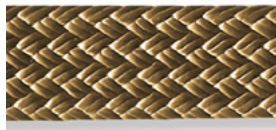

Frame finishes

Metallo \ *Metal*

Cromato \
Chrome

Cromo Satinato \
Satin Chrome

Verniciato Antracite Goffrato \
Anthracite Embossed Lacquered

Verniciato Bianco Goffrato \
White Embossed Lacquered

Inox Lucido Aisi 316 \
Inox Aisi 316 Polish

Finiture intreccio \

Weaving finishes

Fettuccia nautica \ *Nautical ribbon*

F9
Canapa \
Hemp

D4
Antracite \
Anthracite

D5
Blue Navy \
Blue Navy

Collezione Aria \
Aria collection

Sedia e poltroncina impilabili e sgabelli in due altezze differenti.
Struttura in tubo di metallo.
Disponibile con intrecci in fettuccia nautica. Finiture di collezione.