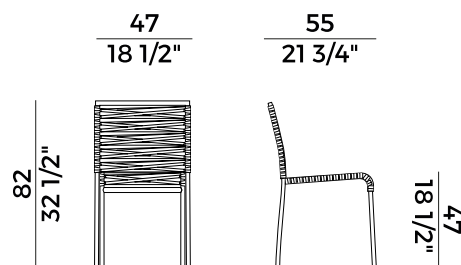

Dimensioni \ *Dimensions*

STACKABILITY

x4

PACKAGING

2 x crt = m³ 0.41

gross weight - Kg 15.5

Finiture \ *Finishes*

Finiture struttura \

Informazioni tecniche \ *Technical information*

Descrizione tecnica \ *Technical description*

Sedia impilabile con intrecci in fettuccia nautica. Finiture di collezione.

Stackable chair with nautical ribbon weaving. Materials as per collection.

Dimensioni \ *Dimensions*

STACKABILITY

x6

PACKAGING

4 x crt = m³ 0.41

gross weight - Kg 25

Finiture \ *Finishes*

Finiture struttura \