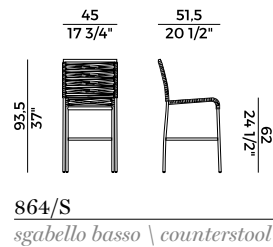

Dimensioni \ *Dimensions*

STACKABILITY

x4

PACKAGING

2 x crt = m³ 0.41

gross weight - Kg 15.5

Finiture \ *Finishes*

Finiture struttura \

Finiture intreccio \

Weaving finishes

Fettuccia nautica \ *Nautical ribbon*

F9
Canapa \
Hemp

D4
Antracite \
Anthracite

D5
Blue Navy \
Blue Navy

Collezione Aria \
Aria collection

Sedia e poltroncina impilabili e sgabelli in due altezze differenti.
Struttura in tubo di metallo.
Disponibile con intrecci in fettuccia nautica. Finiture di collezione.

Stackable chair, small armchair and stools with two different heights.
Frame in stainless steel. Available in nautical ribbon weaving. Materials as per collection.

Aria, 864
sedia \ chair

L'intreccio in fettuccia nautica è l'elemento distintivo che lega tutte le sedute della famiglia Aria, creando un rivestimento dalla trama accattivante intorno alla struttura tubolare di metallo o d'acciaio. Disponibile nelle versioni sedia e poltrona impilabili e sgabello, Aria sceglie materiali leggeri e resistenti che la rendono adatta ad integrarsi nelle tipologie d'arredo indoor e outdoor.

Dimensioni \ *Dimensions*

STACKABILITY

x6

PACKAGING

4 x crt = m³ 0.41

gross weight - Kg 25

Finiture \ *Finishes*

Finiture struttura \