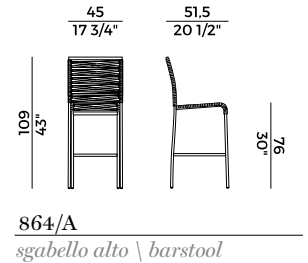

Dimensioni \ *Dimensions*

STACKABILITY

x4

PACKAGING

2 x crt = m³ 0.41

gross weight - Kg 15.5

Finiture \ *Finishes*

Finiture struttura \

Finiture intreccio \

Weaving finishes

Fettuccia nautica \ *Nautical ribbon*

F9
Canapa \
Hemp

D4
Antracite \
Anthracite

D5
Blue Navy \
Blue Navy

Collezione Aria \
Aria collection

Sedia e poltroncina impilabili e sgabelli in due altezze differenti.
Struttura in tubo di metallo.
Disponibile con intrecci in fettuccia nautica. Finiture di collezione.

Stackable chair, small armchair and stools with two different heights.
Frame in stainless steel. Available in nautical ribbon weaving. Materials as per collection.

Aria, 864
sedia \ chair

L'intreccio in fettuccia nautica è l'elemento distintivo che lega tutte le sedute della famiglia Aria, creando un rivestimento dalla trama accattivante intorno alla struttura tubolare di metallo o d'acciaio. Disponibile nelle versioni sedia e poltrona impilabili e sgabello, Aria sceglie materiali leggeri e resistenti che la rendono adatta ad integrarsi nelle tipologie d'arredo indoor e outdoor.