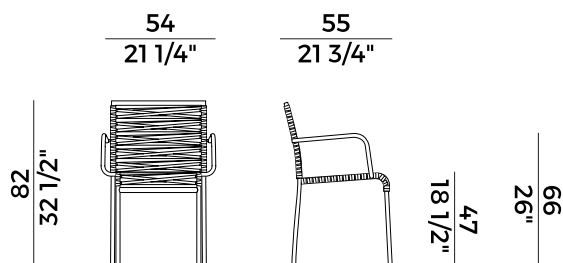

Informazioni tecniche \ *Technical information*

Descrizione tecnica \ *Technical description*

Poltrona impilabile con intrecci in fettuccia nautica. Finiture di collezione.

Stackable armchair with nautical ribbon weaving. Materials as per collection.

Dimensioni \ *Dimensions*

STACKABILITY

x4

PACKAGING

2 x crt = m³ 0.41

gross weight - Kg 15.5

Finiture \ *Finishes*

Finiture struttura \

Dimensioni \ *Dimensions*

STACKABILITY

x6

PACKAGING

4 x crt = m³ 0.41

gross weight - Kg 25

Finiture \ *Finishes*

Finiture struttura \