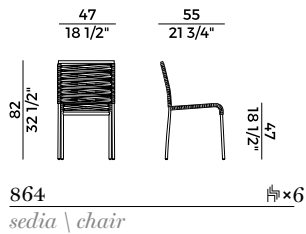

Dimensioni \ *Dimensions*

STACKABILITY

x4

PACKAGING

2 x crt = m³ 0.41

gross weight - Kg 15.5

Finiture \ *Finishes*

Finiture struttura \

Finiture intreccio \

Weaving finishes

Fettuccia nautica \ *Nautical ribbon*

F9
Canapa \
Hemp

D4
Antracite \
Anthracite

D5
Blue Navy \
Blue Navy

Collezione Aria \
Aria collection

Sedia e poltroncina impilabili e sgabelli in due altezze differenti.
Struttura in tubo di metallo.
Disponibile con intrecci in fettuccia nautica. Finiture di collezione.

Stackable chair, small armchair and stools with two different heights.
Frame in stainless steel. Available in nautical ribbon weaving. Materials as per collection.

Aria, 864
sedia \ chair

L'intreccio in fettuccia nautica è l'elemento distintivo che lega tutte le sedute della famiglia Aria, creando un rivestimento dalla trama accattivante intorno alla struttura tubolare di metallo o d'acciaio. Disponibile nelle versioni sedia e poltrona impilabili e sgabello, Aria sceglie materiali leggeri e resistenti che la rendono adatta ad integrarsi nelle tipologie d'arredo indoor e outdoor.