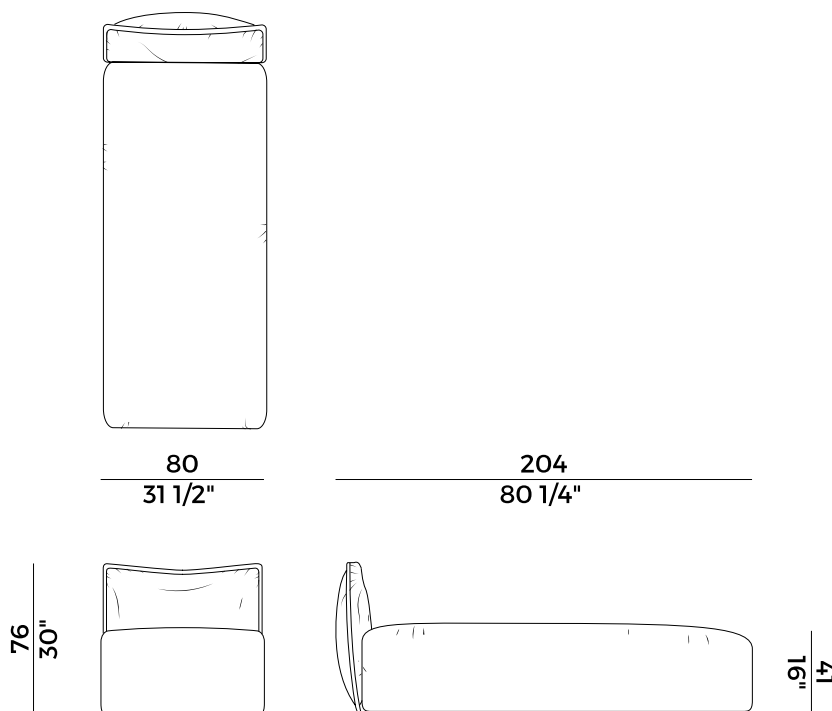

Informazioni tecniche \ *Technical information*

Descrizione tecnica \ *Technical description*

Daybed con struttura in legno di massello di faggio e multistrato di betulla e imbottitura in poliuretano espanso ignifugo. Rivestimenti di collezione.

Daybed with frame in solid beech wood and birch plywood and padded with fire retardant polyurethane foam. Coverings as per collection.

Dimensioni \ *Dimensions*

Consumi stoffe \ *Fabric and leather requirements*

FABRIC / LEATHER REQUIREMENTS	
	H 140
	ml 6,50 ml 13,00
	LEATHER

FABRIC / LEATHER REQUIREMENTS	
	H 140
	yd 7.50 yd 13.10
	LEATHER

PACKAGING	
	1 x crt = m³ 1.80
	gross weight - Kg 63