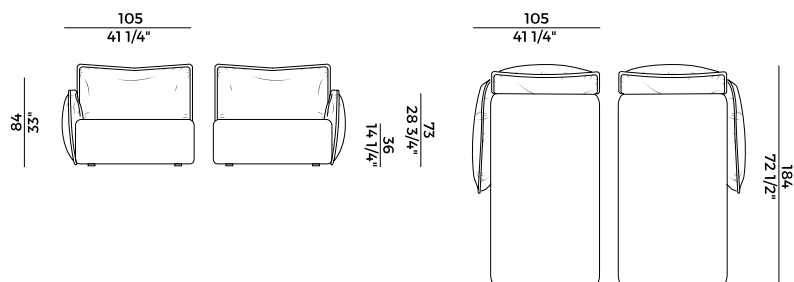

935/CL-OUT
daybed \ daybed

935/D-OUT
divano \ sofa

935/DT-OUT
modulo laterale destro e sinistro \ right and left side unit

935/DM1-OUT
modulo centrale \ central unit

935/DA-90°-OUT
modulo angolare destro e sinistro \ right and left corner unit

935/DCL-OUT
modulo chaise longue destro e sinistro \ right and left chaise longue unit