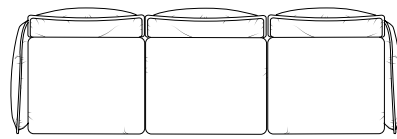

Rivestimenti \
Coverings

Tessuto outdoor \
Outdoor fabric

Collezione outdoor Purple \
Purple outdoor collection

Divano componibile sfoderabile,
poltrona e daybed.
Struttura in legno di massello di faggio
e multistrato di betulla e imbottitura
in poliuretano espanso ignifugo.
Rivestimenti di collezione.

Modular sofa with removable covers,
armchair and daybed.
Frame in solid beech wood and birch
plywood and padded with fire
retardant polyurethane foam.
Coverings as per collection.

935/P-OUT
lounge \ lounge armchair

935/CL-OUT
daybed \ daybed

935/D-OUT
divano \ sofa

935/DT-OUT
modulo laterale destro e sinistro \ right and left side unit

935/DM1-OUT
modulo centrale \ central unit

935/DA-90°-OUT
modulo angolare destro e sinistro \ right and left corner unit