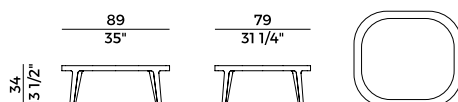

841/P
lounge \ lounge armchair

841/S
pouf \ pouf

841/D
divano \ sofa

841/TBC
tavolino \ coffee table

841/TBQ
tavolino \ coffee table

841/TBR
tavolino \ coffee table

Spring, 841/S
pouf \ *pouf*

Lounge, divano e pouf compongono la collezione Spring, il cui elemento di distinzione risiede nella comune base con bassi piedini in faggio. Divano e poltrona presentano, inoltre, alti schienali e un'imbottitura dal forte spessore, rivestita a scelta in tessuto o pelle. I tavolini, disponibili in tre dimensioni e forme, hanno il piano in frassino, marmo o vetro retro verniciato con cornice in legno.