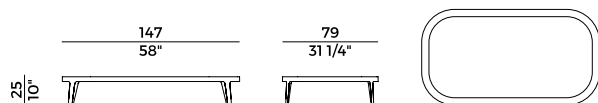

841/P
lounge \ lounge armchair

841/S
pouf \ pouf

841/D
divano \ sofa

841/TBC
tavolino \ coffee table

841/TBQ
tavolino \ coffee table

841/TBR
tavolino \ coffee table

Spring, 841/S
pouf \ *pouf*

Lounge, divano e pouf compongono la collezione Spring, il cui elemento di distinzione risiede nella comune base con bassi piedini in faggio. Divano e poltrona presentano, inoltre, alti schienali e un'imbottitura dal forte spessore, rivestita a scelta in tessuto o pelle. I tavolini, disponibili in tre dimensioni e forme, hanno il piano in frassino, marmo o vetro retro verniciato con cornice in legno.