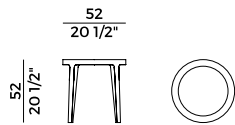

841/TBC
tavolino \ coffee table