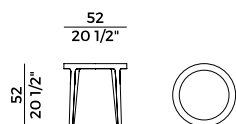

841/P
lounge \ lounge armchair

841/S
pouf \ pouf

841/D
divano \ sofa

841/TBC
tavolino \ coffee table

841/TBQ
tavolino \ coffee table

841/TBR
tavolino \ coffee table

Spring, 841/S
pouf \ *pouf*

Lounge, divano e pouf compongono la collezione Spring, il cui elemento di distinzione risiede nella comune base con bassi piedini in faggio. Divano e poltrona presentano, inoltre, alti schienali e un'imbottitura dal forte spessore, rivestita a scelta in tessuto o pelle. I tavolini, disponibili in tre dimensioni e forme, hanno il piano in frassino, marmo o vetro retro verniciato con cornice in legno.