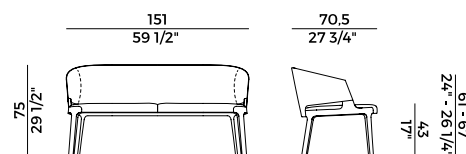

942/DA
divano \ sofa