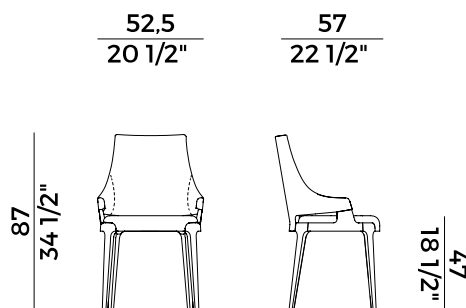

Informazioni tecniche \ *Technical information*

Descrizione tecnica \ *Technical description*

Sedia imbottita con struttura in frassino o in noce Canaletto. Finiture e rivestimenti di collezione. Prodotto disponibile in versione bimaterica.

Upholstered chair with ash wood or Canaletto walnut frame. Finishes and coverings as per collection. Product available in bimaterial version.

Dimensioni \ *Dimensions*

Consumi stoffe \ *Fabric and leather requirements*

	FABRIC AND LEATHER REQUIREMENTS		FABRIC AND LEATHER REQUIREMENTS	
	x1	x2	x1	x2
H 140	ml 1,36	ml 2,72	yd 1,50	yd 3,00
H 130	ml 1,36	ml 2,72	yd 1,50	yd 3,00
LEATHER	m² 2,90		ft² 32	

BIMATERIAL

1. OUTER BACKREST			2. SEAT AND BACKREST		
	x1	x2		x1	x2
H 140			H 140	ml 0,86	ml 1,72
H 130			H 130	ml 0,86	ml 1,72
LEATHER	m² 1,12		LEATHER		

1. OUTER BACKREST			2. SEAT AND BACKREST		
	x1	x2		x1	x2
H 140			H 140	yd 0,95	yd 1,90
H 130			H 130	yd 0,95	yd 1,90
LEATHER	ft² 13		LEATHER