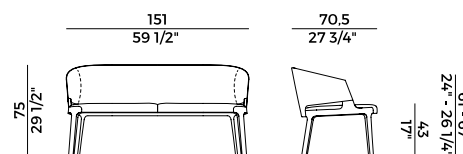

942/DA
divano \ sofa