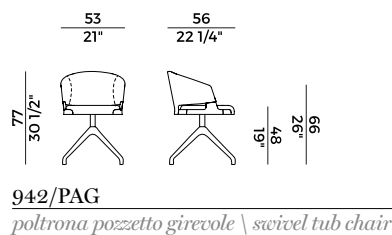

Collection of upholstered seats with ash wood or Canaletto walnut frame composed of:
Chairs, armchairs and tub chair;
Tube chair padded in fire retardant polyurethane foam with four-star swivel central base in embossed black painted aluminum;
Armchair, for outdoor use, with Iroko solid wood frame and back with painted metal frame woven in nautical rope or "Gassa" rope. Seat padded in polyurethane foam;
Single and double stool with backrest;
Single stool without backrest;
Sofa and lounge chair with high backrest and sofa and lounge chair with low backrest;
Swivel armchair upholstered in polyurethane foam padding with detail of the armrest in Canaletto walnut or ash;
Upholstered benches in different sizes with or without a table.
Finishes and coverings as per collection.