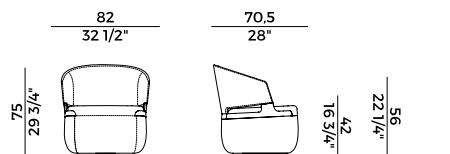

942/PLAG
poltrona lounge girevole \ swivel lounge armchair