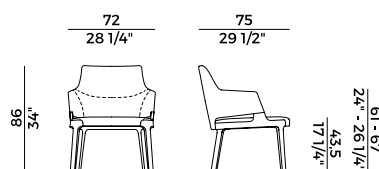

942/PLB
lounge \ lounge armchair