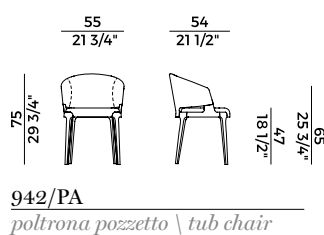

942
sedia \ chair

942/7
sedia \ chair

942/PB
poltrona \ armchair

942/PB7
poltrona \ armchair

942/PA
poltrona pozzetto \ tub chair

942/PAG
poltrona pozzetto girevole \ swivel tub chair

942/AS
sgabello basso \ counterstool

942/A
sgabello alto \ barstool

942/A2
sgabello doppio \ double stool

942/AC
sgabello \ stool

Collezione Velis \

Velis collection

Collezione di sedute imbottite con struttura in frassino o in noce Canaletto composta da:
 Sedie, poltrone e poltrona pozzetto;
 Poltroncina a pozzetto imbottita in poliuretano espanso ignifugo con base centrale girevole a quattro razze in alluminio verniciato nero gofrato;
 Poltroncina per utilizzo outdoor, con struttura in legno massello di Iroko e schienale con struttura in metallo verniciato intrecciato in corda nautica o cordino "Gassa". Seduta imbottita in poliuretano espanso;
 Sgabello singolo e doppio con schienale;
 Sgabello singolo senza schienale;
 Divano e poltrona lounge con schienale alto e divano e poltrona lounge con schienale basso;
 Poltrona lounge girevole imbottita in poliuretano espanso con dettaglio del bracciolo in noce canaletto o frassino;
 Panche imbottite in differenti dimensioni con o senza tavolino.
 Finiture e rivestimenti di collezione.