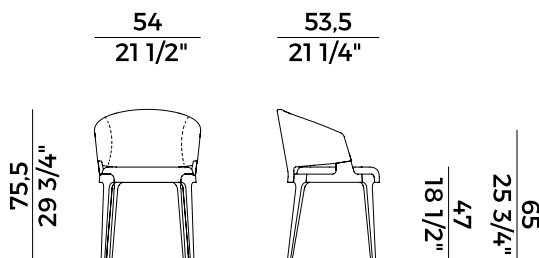

Informazioni tecniche \ *Technical information*

Descrizione tecnica \ *Technical description*

Poltrona pozzetto imbottita con struttura in frassino o in noce Canaletto. Finiture e rivestimenti di collezione. Prodotto disponibile in versione bimatematica.

Upholstered tub armchair with ash wood or Canaletto walnut frame. Finishes and coverings as per collection. Product available in bimaterial version.

Dimensioni \ *Dimensions*

Consumi stoffe \ *Fabric and leather requirements*

	FABRIC AND LEATHER REQUIREMENTS		FABRIC AND LEATHER REQUIREMENTS	
	x1	x2	x1	x2
H 140	ml 1,55	ml 2,40	yd 1.70	yd 2.65
H 130	ml 1,55	ml 2,40	yd 1.70	yd 2.65
LEATHER	m² 3,50		ft² 38	

BIMATERIAL

	1. OUTER BACKREST		2. SEAT AND BACKREST	
	x1	x2	x1	x2
H 140	ml 0,55	ml 1,00	ml 1,00	ml 1,50
H 130	ml 0,55	ml 1,00	ml 1,00	ml 1,50
LEATHER	m² 0,85		m² 1,90	

	1. OUTER BACKREST		2. SEAT AND BACKREST	
	x1	x2	x1	x2
H 140	yd 0.65	yd 1.10	yd 1.10	yd 1.65
H 130	yd 0.65	yd 1.10	yd 1.10	yd 1.65
LEATHER	ft² 10		ft² 21	

PACKAGING

1 x crt = m³ 0,28
gross weight - Kg 11,2