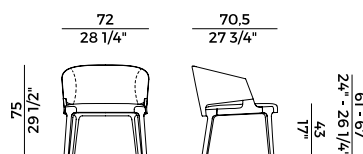

Collection of upholstered seats with ash wood or Canaletto walnut frame composed of:
Chairs, armchairs and tub chair;
Tube chair padded in fire retardant polyurethane foam with four-star swivel central base in embossed black painted aluminum;
Armchair, for outdoor use, with Iroko solid wood frame and back with painted metal frame woven in nautical rope or "Gassa" rope. Seat padded in polyurethane foam;
Single and double stool with backrest;
Single stool without backrest;
Sofa and lounge chair with high backrest and sofa and lounge chair with low backrest;
Swivel armchair upholstered in polyurethane foam padding with detail of the armrest in Canaletto walnut or ash;
Upholstered benches in different sizes with or without a table.
Finishes and coverings as per collection.

942/PLA
lounge \ lounge armchair