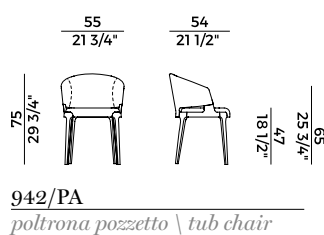

Collection of upholstered seats with ash wood or Canaletto walnut frame composed of:
Chairs, armchairs and tub chair;
Tube chair padded in fire retardant polyurethane foam with four-star swivel central base in embossed black painted aluminum;
Armchair, for outdoor use, with Iroko solid wood frame and back with painted metal frame woven in nautical rope or "Gassa" rope. Seat padded in polyurethane foam;
Single and double stool with backrest;
Single stool without backrest;
Sofa and lounge chair with high backrest and sofa and lounge chair with low backrest;
Swivel armchair upholstered in polyurethane foam padding with detail of the armrest in Canaletto walnut or ash;
Upholstered benches in different sizes with or without a table.
Finishes and coverings as per collection.