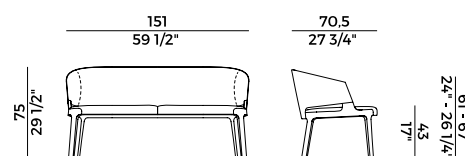

942/DA
divano \ sofa