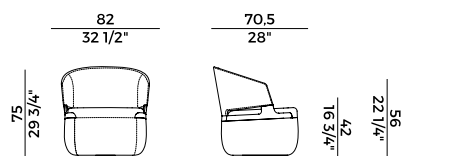

942/PLAG
poltrona lounge girevole \ swivel lounge armchair