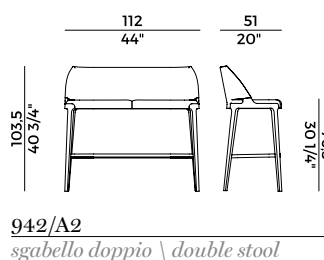

Collection of upholstered seats with ash wood or Canaletto walnut frame composed of:
Chairs, armchairs and tub chair;
Tube chair padded in fire retardant polyurethane foam with four-star swivel central base in embossed black painted aluminum;
Armchair, for outdoor use, with Iroko solid wood frame and back with painted metal frame woven in nautical rope or "Gassa" rope. Seat padded in polyurethane foam;
Single and double stool with backrest;
Single stool without backrest;
Sofa and lounge chair with high backrest and sofa and lounge chair with low backrest;
Swivel armchair upholstered in polyurethane foam padding with detail of the armrest in Canaletto walnut or ash;
Upholstered benches in different sizes with or without a table.
Finishes and coverings as per collection.