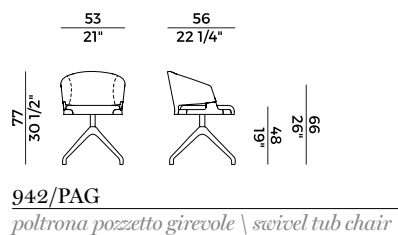

Collection of upholstered seats with ash wood or Canaletto walnut frame composed of:
Chairs, armchairs and tub chair;
Tube chair padded in fire retardant polyurethane foam with four-star swivel central base in embossed black painted aluminum;
Armchair, for outdoor use, with Iroko solid wood frame and back with painted metal frame woven in nautical rope or "Gassa" rope. Seat padded in polyurethane foam;
Single and double stool with backrest;
Single stool without backrest;
Sofa and lounge chair with high backrest and sofa and lounge chair with low backrest;
Swivel armchair upholstered in polyurethane foam padding with detail of the armrest in Canaletto walnut or ash;
Upholstered benches in different sizes with or without a table.
Finishes and coverings as per collection.