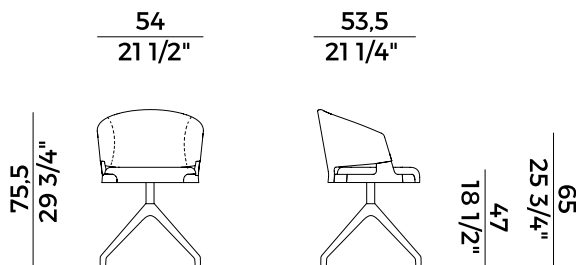

Informazioni tecniche \ *Technical information*

Descrizione tecnica \ *Technical description*

Poltroncina a pozzetto imbottita in poliuretano espanso ignifugo con base centrale girevole a quattro razze in alluminio verniciato nero gofrato. Dettaglio del bracciolo in frassino o noce Canaletto. Finiture e rivestimenti di collezione.

Tube chair padded in fire retardant polyurethane foam with four-star swivel central base in embossed black painted aluminum. Detail of the armrest in ash wood or Canaletto walnut. Finishes and coverings as per collection.

Dimensioni \ *Dimensions*

Consumi stoffe \ *Fabric and leather requirements*

	FABRIC AND LEATHER REQUIREMENTS		FABRIC AND LEATHER REQUIREMENTS	
	x1	x2	x1	x2
H 140	ml 1,55	ml 2,40	yd 1,70	yd 2,65
H 130	ml 1,55	ml 2,40	yd 1,70	yd 2,65
LEATHER	m² 3,50		ft² 38	

PACKAGING

1 x crt = m³ 0,28
gross weight - Kg 11,2