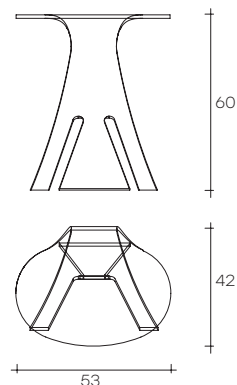

grillo

DESIGN
VITTORIO LIVI

modello registrato
registered model

portata sul piano: 20 kg
load capacity on the top: 20 kg

Comodino in vetro curvato da 12 mm.

Bedside table in 12 mm-thick curved glass.

dimensioni L, P, H dimensions L, W, H (cm)	COD./CODE	L	P/W	H	peso netto net weight (kg)	peso lordo gross weight (kg)	volume imballo package volume (m ³)
Comodino. <i>Bedside table.</i>	1800	53	42	60	10	16	0,21

FINITURA FINISH

SPESSORE THICKNESS

Vetro extralight
Extralight glass

12 mm

Vetro fumè
Smoked glass

12 mm

**Versione extralight acidato: per fattibilità e costi rivolgersi all'ufficio commerciale.
Extralight acid-etched glass: for info and prices please contact Fiam customer service.**