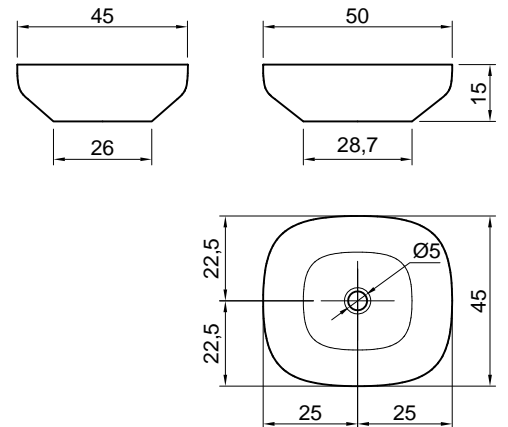

AGO

Articolo: AGO3C
Materiale: Cristalmoood
Troppo pieno: NO
Peso lordo: kg 5 ca.
Peso netto: kg 8 ca.
Dimensione imballo: cm 53 x 53 x 18

Descrizione: Lavabo ovale sopra piano in Cristalmoood disponibile in diversi colori come da nostro campionario, completo di piletta con scarico libero e raccordo per sifone.

Article: AGO3C
Material: Cristalmoood
Overflow: NO
Gross weight: kg 5 ca.
Net weight: kg 8 ca.
Packing dimensions: cm 53 x 53 x 18

Description: Oval top mount sink in Cristalmoood, available in various colors complete with drain pipe fitting and open plug.