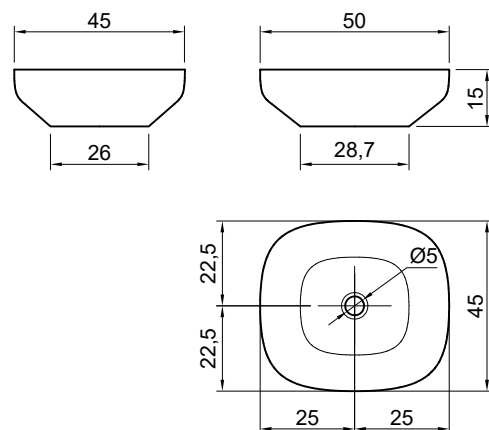

AGO

**Articolo:** AGO3  
**Materiale:** Flumood  
**Troppo pieno:** NO  
**Peso lordo:** kg 9,5 ca.  
**Peso netto:** kg 8 ca.  
**Dimensione imballo:** cm 53 x 53 x 18

**Descrizione:** Lavabo ovale sopra piano in Flumood completo di piletta con scarico libero e raccordo per sifone. Verniciabile esternamente.

**Article:** AGO3  
**Material:** Flumood  
**Overflow:** NO  
**Gross weight:** kg 9,5 ca.  
**Net weight:** kg 8 ca.  
**Packing dimensions:** cm 53 x 53 x 18

**Description:** Oval top mount Flumood sink, complete with drain pipe fitting and open plug, that can be lacquered externally.

schema d' installazione lavabi e rubinetteria / sinks and taps installation layout

AGO

**Articolo:** AGO3C  
**Materiale:** Cristalmoood  
**Troppo pieno:** NO  
**Peso lordo:** kg 5 ca.  
**Peso netto:** kg 8 ca.  
**Dimensione imballo:** cm 53 x 53 x 18

**Descrizione:** Lavabo ovale sopra piano in Cristalmoood disponibile in diversi colori come da nostro campionario, completo di piletta con scarico libero e raccordo per sifone.

**Article:** AGO3C  
**Material:** Cristalmoood  
**Overflow:** NO  
**Gross weight:** kg 5 ca.  
**Net weight:** kg 8 ca.  
**Packing dimensions:** cm 53 x 53 x 18