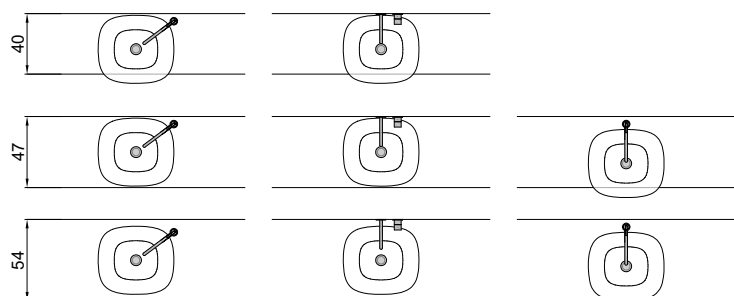

AGO

**Articolo:** AGO3  
**Materiale:** Flumood  
**Troppo pieno:** NO  
**Peso lordo:** kg 9,5 ca.  
**Peso netto:** kg 8 ca.  
**Dimensione imballo:** cm 53 x 53 x 18

**Descrizione:** Lavabo ovale sopra piano in Flumood completo di piletta con scarico libero e raccordo per sifone. Verniciabile esternamente.

**Article:** AGO3  
**Material:** Flumood  
**Overflow:** NO  
**Gross weight:** kg 9,5 ca.  
**Net weight:** kg 8 ca.  
**Packing dimensions:** cm 53 x 53 x 18

**Description:** Oval top mount Flumood sink, complete with drain pipe fitting and open plug, that can be lacquered externally.

schema d' installazione lavabi e rubinetteria / sinks and taps installation layout

AGO

**Articolo:** AGO3C  
**Materiale:** Cristalmoood  
**Troppo pieno:** NO  
**Peso lordo:** kg 5 ca.  
**Peso netto:** kg 8 ca.  
**Dimensione imballo:** cm 53 x 53 x 18

**Descrizione:** Lavabo ovale sopra piano in Cristalmoood disponibile in diversi colori come da nostro campionario, completo di piletta con scarico libero e raccordo per sifone.

**Article:** AGO3C  
**Material:** Cristalmoood  
**Overflow:** NO  
**Gross weight:** kg 5 ca.  
**Net weight:** kg 8 ca.  
**Packing dimensions:** cm 53 x 53 x 18