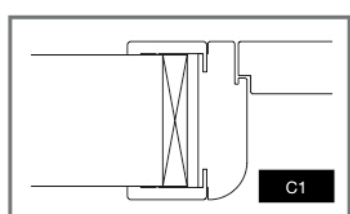

CARATTERISTICHE TECNICHE TECHNICAL FEATURES

PORTE MISURA STANDARD STANDARD SIZE DOORS			
MISURE IN LARGHEZZA	A	B	C
WIDTH	cm 70	cm 78	cm 80
	cm 75	cm 83	cm 85
	cm 80	cm 88	cm 90
MISURE IN ALTEZZA	A	B	C
HEIGHT	cm 200	cm 204	cm 205
	cm 210	cm 214	cm 215

Esempio/Example cm 70/75/80 x 200/210
CASSONETTO STANDARD - STANDARD BOX

sez. vert

sez. orizz a richiesta l'incontro e lo spazzolino misura A misura A + 150 mm.

SCORREVOLE

trasforiniporte

MODELLI MODELS

I MODELLI SONO PURAMENTE INDICATIVI E NON LIMITATIVI.
PUÒ ESSERE REALIZZATO, A RICHIESTA, QUALSIASI MODELLO
A CAMPIONE O A DISEGNO.