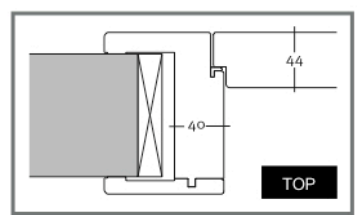

CARATTERISTICHE TECNICHE TECHNICAL FEATURES

PORTE MISURA STANDARD STANDARD SIZE DOORS			
MISURE IN LARGHEZZA	A	B	C
WIDTH	cm 70	cm 78	cm 80
	cm 75	cm 83	cm 85
	cm 80	cm 88	cm 90
MISURE IN ALTEZZA	A	B	C
HEIGHT	cm 200	cm 204	cm 205
	cm 210	cm 214	cm 215

Esempio/Example cm 70/75/80 x 200/210
CASSONETTO STANDARD - STANDARD BOX

sez. vert

sez. orizz a richiesta l'incontro e lo spazzolino misura A misura A + 150 mm.

SCORREVOLE

trasforiniporte

MODELLI MODELS

I MODELLI SONO PURAMENTE INDICATIVI E NON LIMITATIVI.
PUÒ ESSERE REALIZZATO, A RICHIESTA, QUALSIASI MODELLO
A CAMPIONE O A DISEGNO.