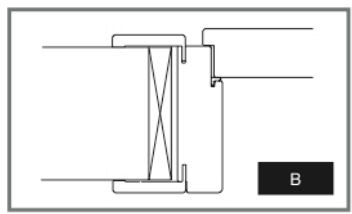

CARATTERISTICHE TECNICHE TECHNICAL FEATURES

PORTE MISURA STANDARD STANDARD SIZE DOORS			
MISURE IN LARGHEZZA	A	B	C
WIDTH	cm 70	cm 78	cm 80
	cm 75	cm 83	cm 85
	cm 80	cm 88	cm 90
MISURE IN ALTEZZA	A	B	C
HEIGHT	cm 200	cm 204	cm 205
	cm 210	cm 214	cm 215

Esempio/Example cm 70/75/80 x 200/210
CASSONETTO STANDARD - STANDARD BOX

sez. vert

sez. orizz a richiesta l'incontro e lo spazzolino misura A misura A + 150 mm.

SCORREVOLE

trasforiniporte

MODELLI MODELS

I MODELLI SONO PURAMENTE INDICATIVI E NON LIMITATIVI.
PUÒ ESSERE REALIZZATO, A RICHIESTA, QUALSIASI MODELLO
A CAMPIONE O A DISEGNO.