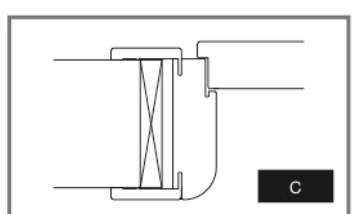

CARATTERISTICHE TECNICHE TECHNICAL FEATURES

PORTE MISURA STANDARD STANDARD SIZE DOORS			
MISURE IN LARGHEZZA	A	B	C
WIDTH	cm 70	cm 78	cm 80
	cm 75	cm 83	cm 85
	cm 80	cm 88	cm 90
MISURE IN ALTEZZA	A	B	C
HEIGHT	cm 200	cm 204	cm 205
	cm 210	cm 214	cm 215

Esempio/Example cm 70/75/80 x 200/210
CASSONETTO STANDARD - STANDARD BOX

sez. vert

sez. orizz a richiesta l'incontro e lo spazzolino misura A misura A + 150 mm.

SCORREVOLE

trasforiniporte

MODELLI MODELS

I MODELLI SONO PURAMENTE INDICATIVI E NON LIMITATIVI.
PUÒ ESSERE REALIZZATO, A RICHIESTA, QUALSIASI MODELLO
A CAMPIONE O A DISEGNO.