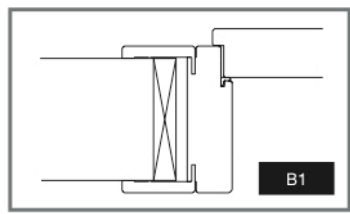

CARATTERISTICHE TECNICHE TECHNICAL FEATURES

PORTE MISURA STANDARD STANDARD SIZE DOORS			
MISURE IN LARGHEZZA	A	B	C
WIDTH	cm 70	cm 78	cm 80
	cm 75	cm 83	cm 85
	cm 80	cm 88	cm 90
MISURE IN ALTEZZA	A	B	C
HEIGHT	cm 200	cm 204	cm 205
	cm 210	cm 214	cm 215

Esempio/Example cm 70/75/80 x 200/210
CASSONETTO STANDARD - STANDARD BOX

sez. vert

sez. orizz a richiesta l'incontro e lo spazzolino misura A misura A + 150 mm.

SCORREVOLE

trasforiniporte

MODELLI MODELS

I MODELLI SONO PURAMENTE INDICATIVI E NON LIMITATIVI.
PUÒ ESSERE REALIZZATO, A RICHIESTA, QUALSIASI MODELLO
A CAMPIONE O A DISEGNO.