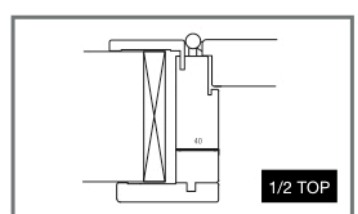

CARATTERISTICHE TECNICHE TECHNICAL FEATURES

PORTE MISURA STANDARD STANDARD SIZE DOORS			
MISURE IN LARGHEZZA	A	B	C
WIDTH	cm 70	cm 78	cm 80
	cm 75	cm 83	cm 85
	cm 80	cm 88	cm 90
MISURE IN ALTEZZA	A	B	C
HEIGHT	cm 200	cm 204	cm 205
	cm 210	cm 214	cm 215

Esempio/Example cm 70/75/80 x 200/210
CASSONETTO STANDARD - STANDARD BOX

sez. vert

sez. orizz a richiesta l'incontro e lo spazzolino misura A misura A + 150 mm.

SCORREVOLE

trasforiniporte

MODELLI MODELS

I MODELLI SONO PURAMENTE INDICATIVI E NON LIMITATIVI.
PUÒ ESSERE REALIZZATO, A RICHIESTA, QUALSIASI MODELLO
A CAMPIONE O A DISEGNO.