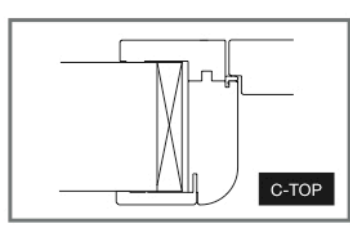

CARATTERISTICHE TECNICHE TECHNICAL FEATURES

PORTE MISURA STANDARD STANDARD SIZE DOORS			
MISURE IN LARGHEZZA	A	B	C
WIDTH	cm 70	cm 78	cm 80
	cm 75	cm 83	cm 85
	cm 80	cm 88	cm 90
MISURE IN ALTEZZA	A	B	C
HEIGHT	cm 200	cm 204	cm 205
	cm 210	cm 214	cm 215

Esempio/Example cm 70/75/80 x 200/210
CASSONETTO STANDARD - STANDARD BOX

sez. vert

sez. orizz a richiesta l'incontro e lo spazzolino misura A misura A + 150 mm.

SCORREVOLE

trasforiniporte

MODELLI MODELS

I MODELLI SONO PURAMENTE INDICATIVI E NON LIMITATIVI.
PUÒ ESSERE REALIZZATO, A RICHIESTA, QUALSIASI MODELLO
A CAMPIONE O A DISEGNO.