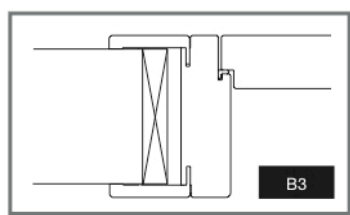

CARATTERISTICHE TECNICHE TECHNICAL FEATURES

PORTE MISURA STANDARD STANDARD SIZE DOORS			
MISURE IN LARGHEZZA	A	B	C
WIDTH	cm 70	cm 78	cm 80
	cm 75	cm 83	cm 85
	cm 80	cm 88	cm 90
MISURE IN ALTEZZA	A	B	C
HEIGHT	cm 200	cm 204	cm 205
	cm 210	cm 214	cm 215

Esempio/Example cm 70/75/80 x 200/210
CASSONETTO STANDARD - STANDARD BOX

sez. vert

sez. orizz a richiesta l'incontro e lo spazzolino misura A misura A + 150 mm.

SCORREVOLE

trasforiniporte

MODELLI MODELS

I MODELLI SONO PURAMENTE INDICATIVI E NON LIMITATIVI.
PUÒ ESSERE REALIZZATO, A RICHIESTA, QUALSIASI MODELLO
A CAMPIONE O A DISEGNO.