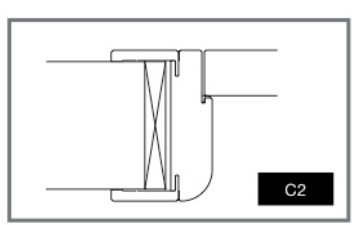

CARATTERISTICHE TECNICHE TECHNICAL FEATURES

PORTE MISURA STANDARD STANDARD SIZE DOORS			
MISURE IN LARGHEZZA	A	B	C
WIDTH	cm 70	cm 78	cm 80
	cm 75	cm 83	cm 85
	cm 80	cm 88	cm 90
MISURE IN ALTEZZA	A	B	C
HEIGHT	cm 200	cm 204	cm 205
	cm 210	cm 214	cm 215

Esempio/Example cm 70/75/80 x 200/210
CASSONETTO STANDARD - STANDARD BOX

sez. vert

sez. orizz a richiesta l'incontro e lo spazzolino misura A misura A + 150 mm.

SCORREVOLE

trasforiniporte

MODELLI MODELS

I MODELLI SONO PURAMENTE INDICATIVI E NON LIMITATIVI.
PUÒ ESSERE REALIZZATO, A RICHIESTA, QUALSIASI MODELLO
A CAMPIONE O A DISEGNO.