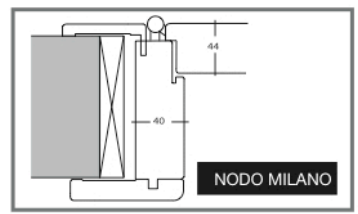

CARATTERISTICHE TECNICHE TECHNICAL FEATURES

PORTE MISURA STANDARD STANDARD SIZE DOORS			
MISURE IN LARGHEZZA	A	B	C
WIDTH	cm 70	cm 78	cm 80
	cm 75	cm 83	cm 85
	cm 80	cm 88	cm 90
MISURE IN ALTEZZA	A	B	C
HEIGHT	cm 200	cm 204	cm 205
	cm 210	cm 214	cm 215

Esempio/Example cm 70/75/80 x 200/210
CASSONETTO STANDARD - STANDARD BOX

sez. vert

sez. orizz a richiesta l'incontro e lo spazzolino misura A misura A + 150 mm.

SCORREVOLE

trasforiniporte

MODELLI MODELS

I MODELLI SONO PURAMENTE INDICATIVI E NON LIMITATIVI.
PUÒ ESSERE REALIZZATO, A RICHIESTA, QUALSIASI MODELLO
A CAMPIONE O A DISEGNO.