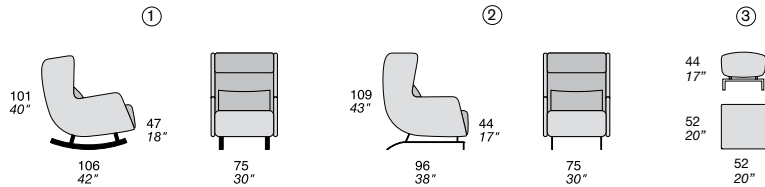

FLORENCE

DATI TECNICI

- Struttura in abete e multistrato
- Molleggio seduta con cinghie elastiche larghezza 12 cm
- Imbottitura seduta in poliuretano densità 35 Kg/m³
- Imbottitura schienale in poliuretano densità 30 Kg/m³
- Altezza seduta 47 cm
- Profondità seduta 53 cm
- Piede fisso in metallo cromato lucido, altezza 18 cm o in alternativa dondolo altezza posteriore 17 cm anteriore 13,5 cm
- **Rivestimento non sfoderabile**

TECHNICAL DATA

- Frame in fir wood and plywood
- Seat suspension with elastic belts, width 12 cm (4.7")
- Seat cushions in polyurethane 35 Kg/m³ density
- Back cushions in polyurethane 30 Kg/m³ density
- Seat height 47 cm (18.5")
- Seat depth 53 cm (20.8")
- Polished metal chrome feet.
- Fixed feet height 18 cm (7"); rocking base rear height 17 cm (6.6") and front height 13.5 cm (5.3")
- **Not removable covers**