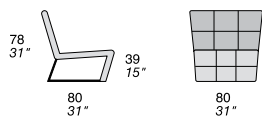

KAREN

DATI TECNICI

- Struttura in metallo
- Imbottitura monoblocco in poliuretano densità 40 Kg/m³
- Altezza sedute 39 cm
- Profondità seduta 52 cm
- Piede in metallo cromato lucido
- **Rivestimento non sfoderabile**

TECHNICAL DATA

- Metal structure
- One-piece filling in polyurethane 40 Kg/m³ density
- Seat height 39 cm (15.3")
- Seat depth 52 cm (20.4")
- Polished metal chrome feet
- **Not removable covers**