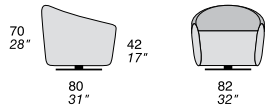

ALICE

DATI TECNICI

- Struttura in abete e multistrato
- Molleggio con cinghie elastiche largh. 12 cm
- Imbottitura in poliuretano densità 35 Kg/m³
- Altezza seduta 42 cm
- Profondità seduta 55 cm
- Base girevole in metallo cromato lucido, altezza 4 cm
- **Rivestimento non sfoderabile**

TECHNICAL DATA

- Frame in fir wood and plywood
- Seat suspension with elastic belts width 12 cm (4.7")
- Filling in polyurethane 35 Kg/m³ density
- Seat height 42 cm (16.5")
- Seat depth 55 cm (21.6")
- Polished chrome swivel base 4 cm (1.6") high
- **Not removable covers**

DATOS TÉCNICOS

- Estructura en madera de abeto y multicapa
- La suspensión del asiento está constituida por correas elásticas de anchura 12 cm
- Acolchado en poliuretano densidad 35 Kg/m³
- Altura asiento 42 cm
- Profundidad asiento 55 cm
- Base giratoria de metal cromado lucido, altura 4 cm
- **No desenfundable**

TECHNICAL DATA

- Frame in fir wood and plywood
- Seat suspension with elastic belts, width 12 cm (4.7")
- Seat cushions in polyurethane 35 Kg/m³ density
- Back cushions in polyurethane 30 Kg/m³ density
- Seat height 47 cm (18.5")
- Seat depth 53 cm (20.8")
- Polished metal chrome feet.
- Fixed feet height 18 cm (7"); rocking base rear height 17 cm (6.6") and front height 13.5 cm (5.3")
- **Not removable covers**