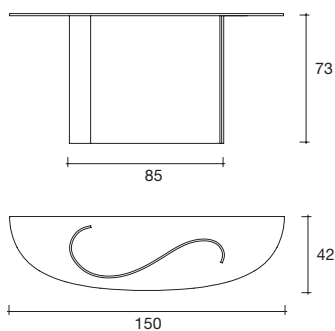

Arabesque

DESIGN
MARZIA E LEONARDO DAINELLI

Consolle con piano
in vetro temperato
da 10 mm. Base
in vetro curvato
da 10 mm.
Disponibile in vetro
fumè o bronzo.

*Console with 10 mm
tempered glass top.
Base made of 10 mm
curved glass. Available
in smoked or bronze glass.*

portata sul piano: 40 kg
top load capacity: 40 kg

dimensioni L, P, H
dimensions L, W, H
(cm)

COD./CODE

L

P/W

H

peso netto
net weight
(kg)

peso lordo
gross weight
(kg)

0,72

Vetro bronzo.
Bronze glass.

AR/150B

150

42

73

38

74