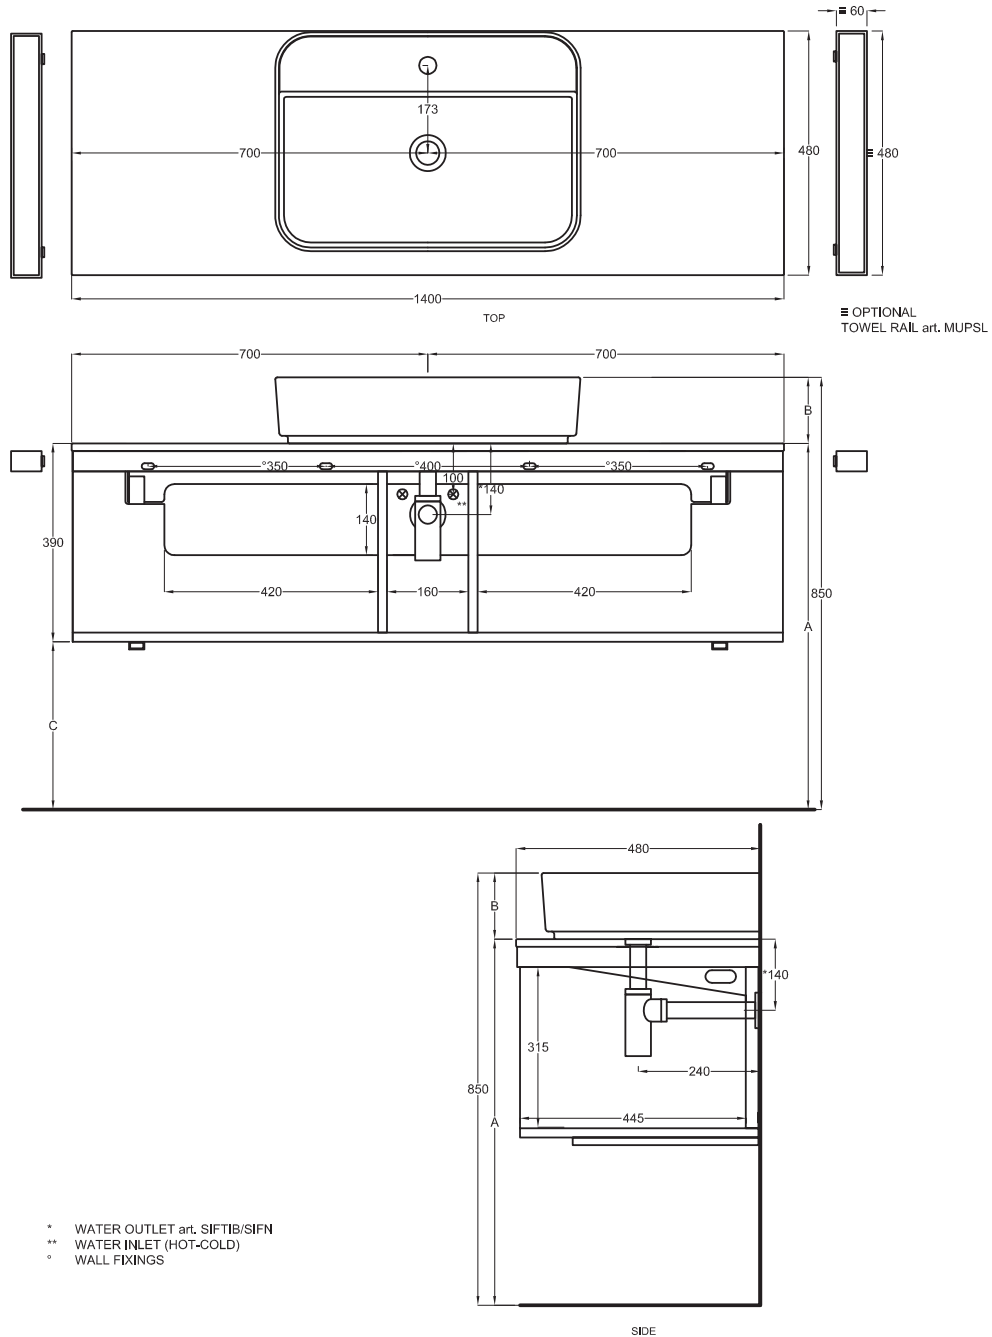

Settembre 2019

SHCOLARF
60 x 43 x h13

A	720 mm
B	130 mm
C	330 mm
D	—

Lavabi
Washbasins

Utilizzare il modulo d'ordine per verificare la corrispondenza fra lettera e articolo
Use the order form to check the correspondance between the letters and the items code