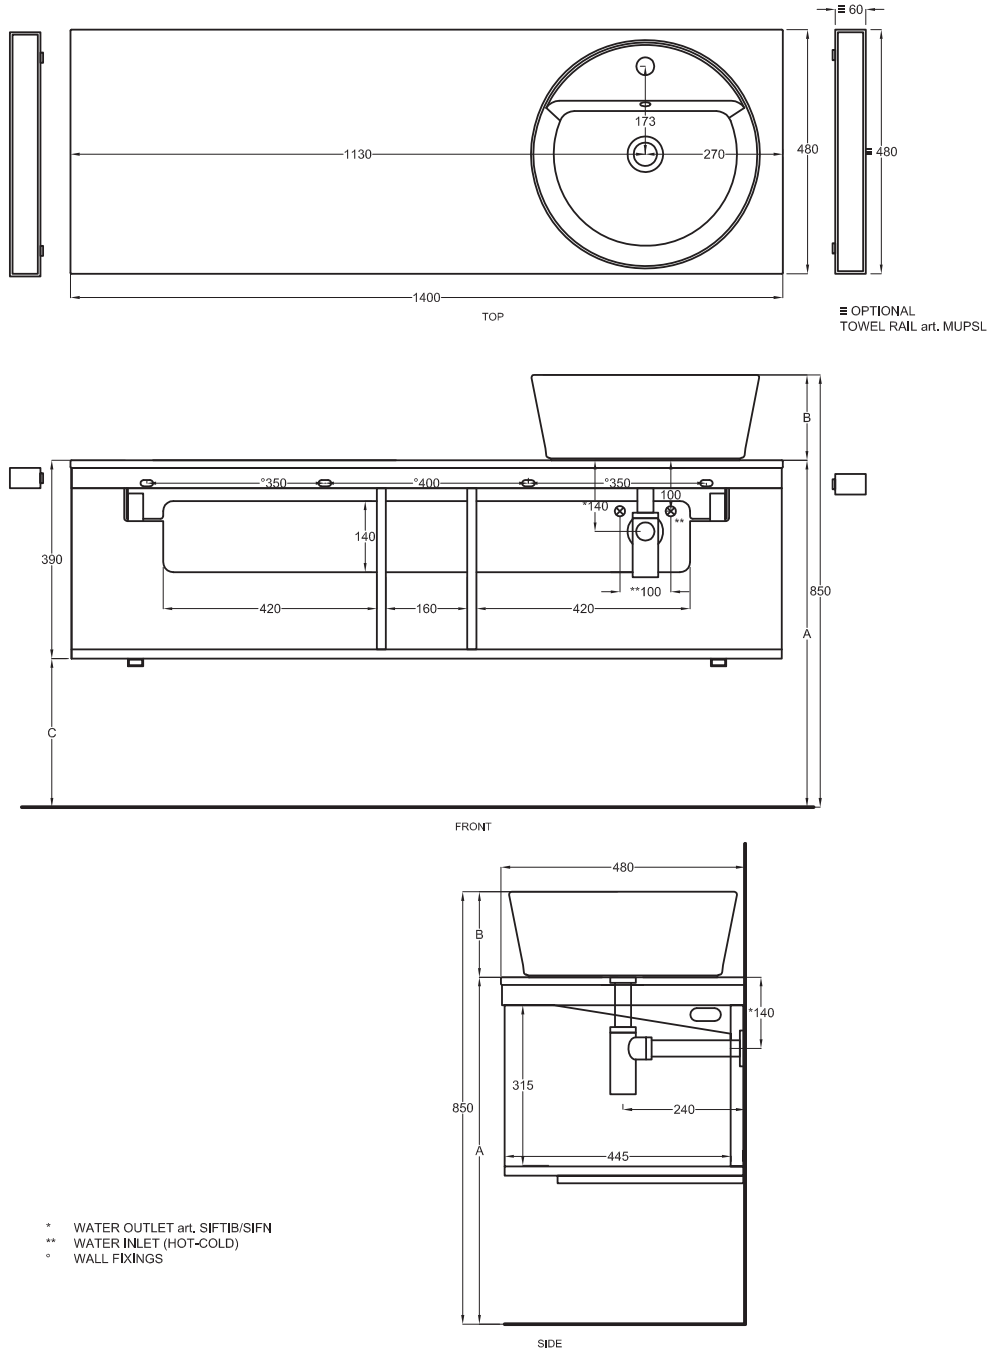

Settembre 2019

A	670 mm	720 mm	720 mm
B	180 mm	130 mm	130 mm
C	280 mm	330 mm	330 mm
D	/	/	/

Lavabi Washbasins

Utilizzare il modulo d'ordine per verificare la corrispondenza fra lettera e articolo
Use the order form to check the correspondance between the letters and the items code