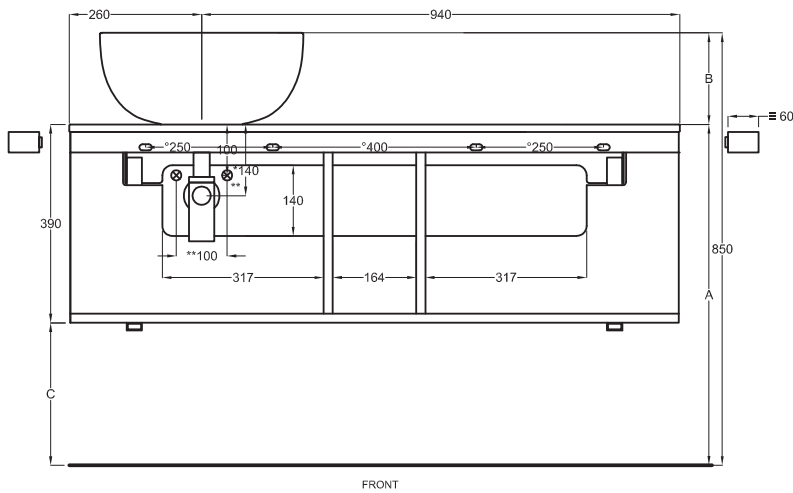

Settembre 2019

- * WATER OUTLET art. SIFTIB/SIFN
- ** WATER INLET (HOT-COLD)
- WALL FIXINGS

A	665 mm	725 mm	725 mm	610 mm	700 mm	590 mm	660 mm
B	185 mm	125 mm	125 mm	240 mm	150 mm	260 mm	190 mm
C	275 mm	335 mm	335 mm	220 mm	310 mm	200 mm	270 mm
D	50 mm	25 mm	50 mm	25 mm	50 mm	25 mm	35 mm