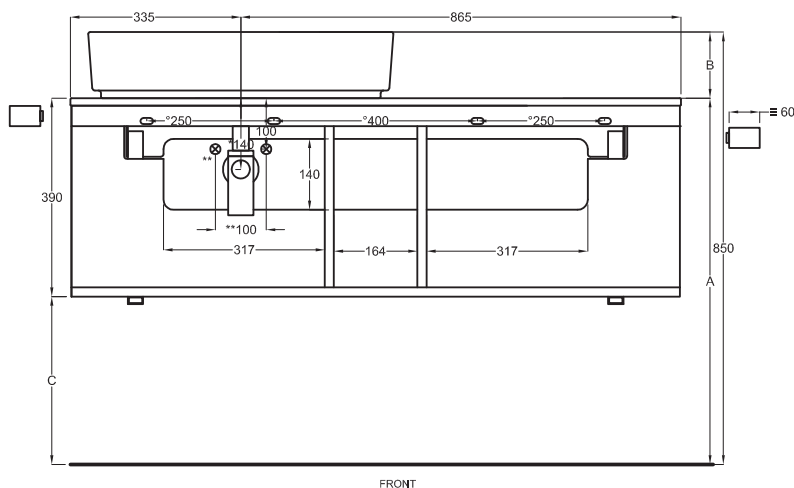

Composizione n. 62

Composition no. 62

PESO NETTO/NET WEIGHT: 20,00 Kg (piano / countertop) + 25,00 Kg (mobile /cabinet) + 1,10 Kg (portasciugamani laterale/lateral towel rail)

Settembre 2019

- WATER OUTLET art. SIFTIB/SIFN
- ** WATER INLET (HOT-COLD)
- WALL FIXINGS

A	720 mm
B	130 mm
C	330 mm
D	—

Lavabi
Washbasins

Utilizzare il modulo d'ordine per verificare la corrispondenza fra lettera e articolo
Use the order form to check the correspondance between the letters and the items code