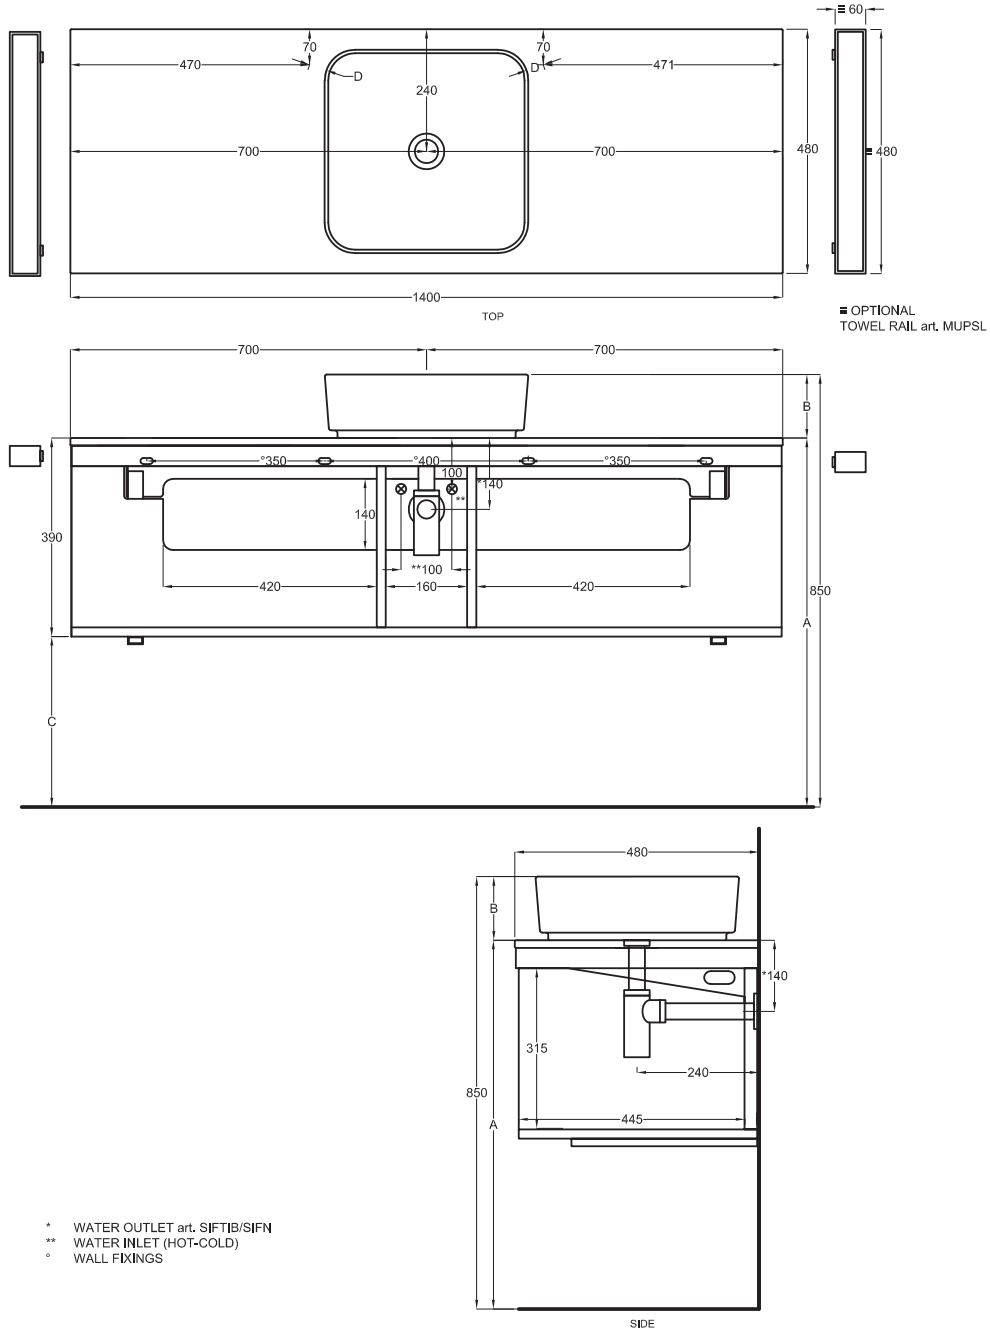

Multiplo con mobile a giorno

Multiplo with open day cabinet

140x48x39

cielo
handmade in Italy

Composizione n. 76 - 77

Composizione no. 76 - 77

PESO NETTO/NET WEIGHT: 22,00 Kg (piano / countertop) + 29,00 Kg (mobile /cabinet) + 1,10 Kg (portasciugamani laterale/lateral towel rail)

Settembre 2019

A	725 mm
B	125 mm
C	335 mm
D	35 mm

Lavabi
Washbasins

Utilizzare il modulo d'ordine per verificare la corrispondenza fra lettera e articolo
Use the order form to check the correspondance between the letters and the items code