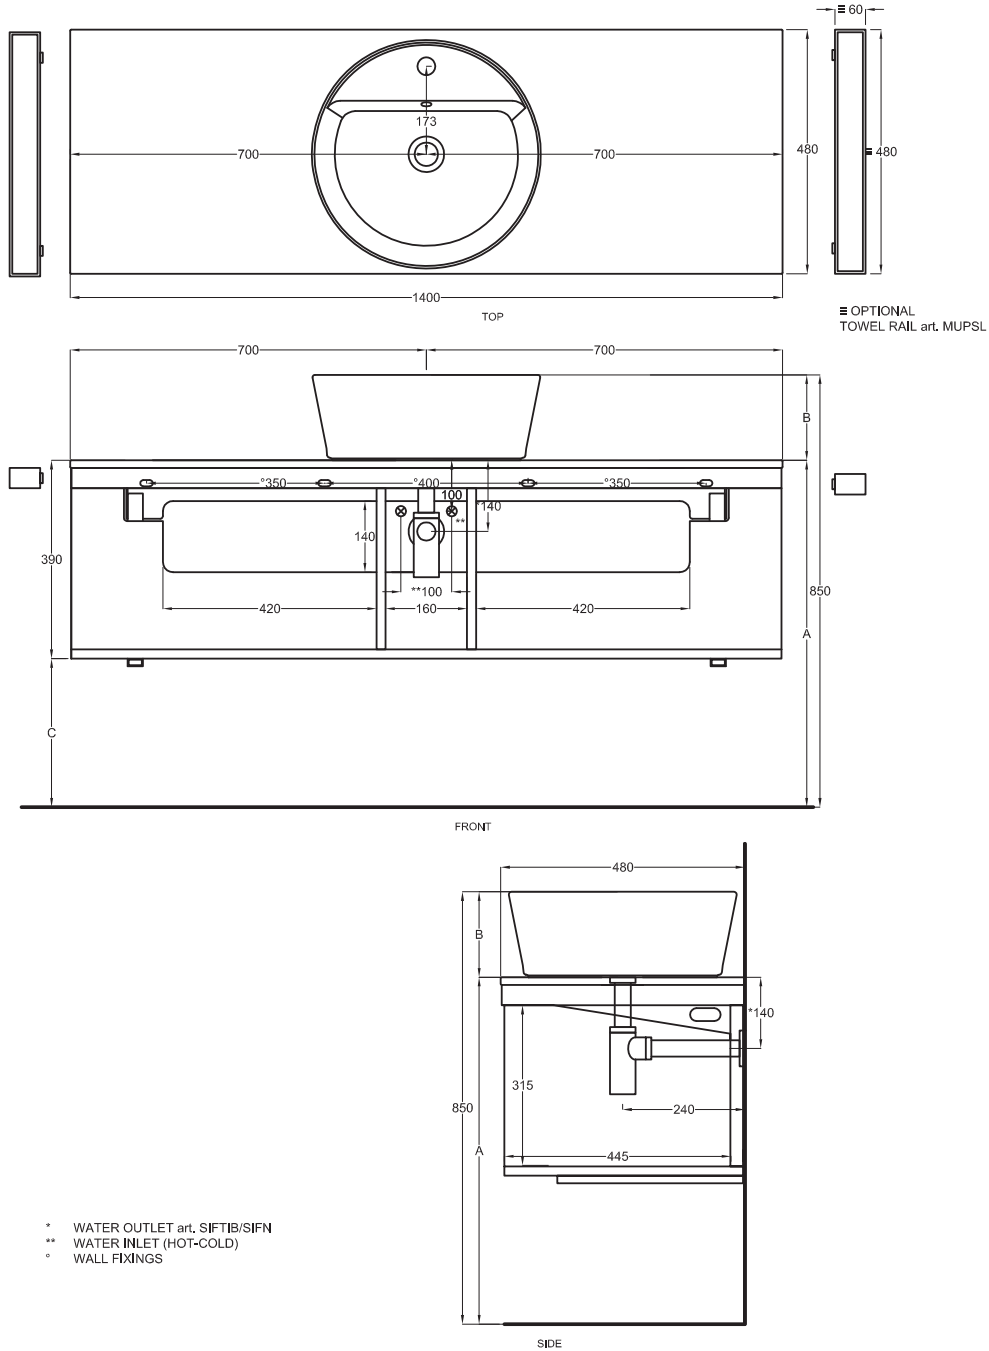

Settembre 2019

A	670 mm	720 mm	720 mm
B	180 mm	130 mm	130 mm
C	280 mm	330 mm	330 mm
D	/	/	/

Lavabi Washbasins

Utilizzare il modulo d'ordine per verificare la corrispondenza fra lettera e articolo
Use the order form to check the correspondance between the letters and the items code