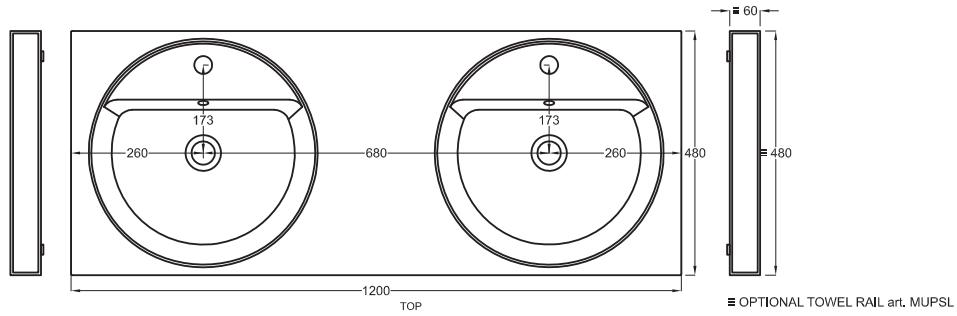

Multiplo con mobile a giorno

Multiplo with open day cabinet

120x48x39

cielo
handmade in Italy

Composizione n. 47

Composition no. 47

PESO NETTO/NET WEIGHT: 20,00 Kg (piano / countertop) + 25,00 Kg (mobile /cabinet) + 1,10 Kg (portasciugamani laterale/lateral towel rail)

Settembre 2019

- WATER OUTLET art. SIFT1B/SIFN
- ** WATER INLET (HOT-COLD)
- WALL FIXINGS

A	670 mm	720 mm	720 mm
B	180 mm	130 mm	130 mm
C	280 mm	330 mm	330 mm
D	/	/	/

Lavabi Washbasins

Utilizzare il modulo d'ordine per verificare la corrispondenza fra lettera e articolo
Use the order form to check the correspondance between the letters and the items code