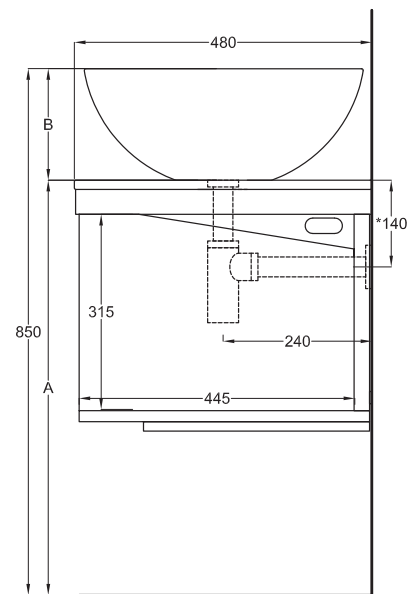

Settembre 2019

TOP

≡ OPTIONAL TOWEL RAIL art. MUPSL

FRONT

SIDE

- * WATER OUTLET art. SIFTIB/SIFN
- ** WATER INLET (HOT-COLD)
- ° WALL FIXINGS

	n	o	p	q
A	670 mm	685 mm	725 mm	725 mm
B	180 mm	165 mm	125 mm	125 mm
C	280 mm	295 mm	335 mm	335 mm
D	/	/	/	/