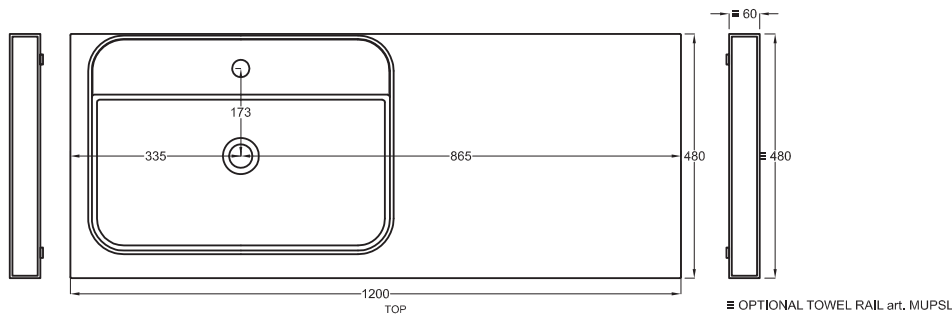

Composizione n. 62

Composition no. 62

PESO NETTO/NET WEIGHT: 20,00 Kg (piano / countertop) + 25,00 Kg (mobile /cabinet) + 1,10 Kg (portasciugamani laterale/lateral towel rail)

Settembre 2019

- WATER OUTLET art. SIFTIB/SIFN
- ** WATER INLET (HOT-COLD)
- WALL FIXINGS

A	720 mm
B	130 mm
C	330 mm
D	—

Lavabi
Washbasins

Utilizzare il modulo d'ordine per verificare la corrispondenza fra lettera e articolo
Use the order form to check the correspondance between the letters and the items code