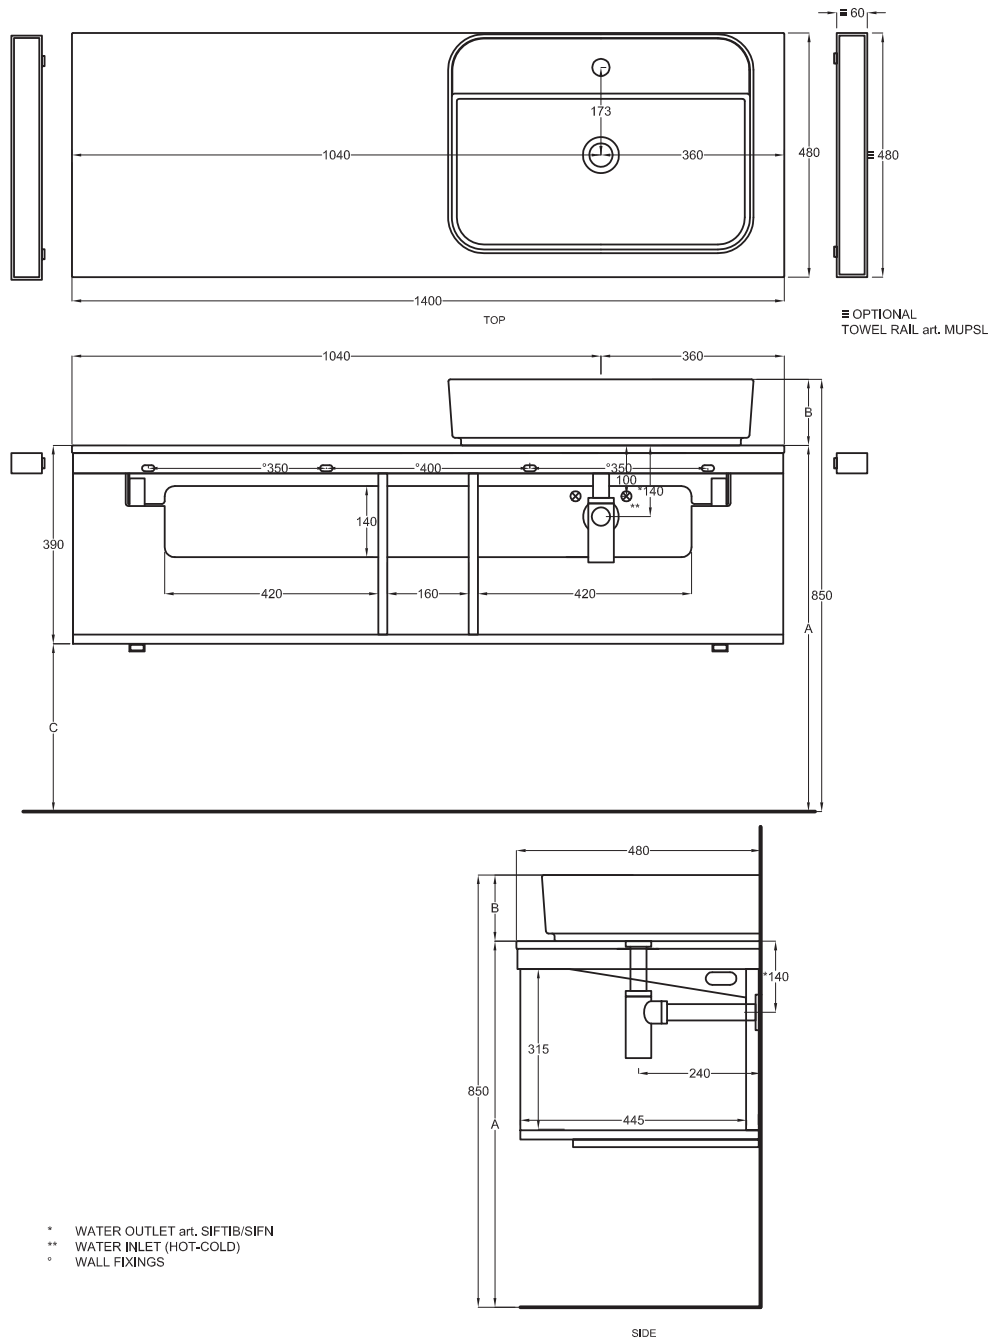

Multiplo con mobile a giorno

Multiplo with open day cabinet

140x48x39

cielo
handmade in Italy

Composizione n. 96

Composition no. 96

PESO NETTO/NET WEIGHT: 22,00 Kg (piano / countertop) + 29,00 Kg (mobile / cabinet) + 1,10 Kg (portasciugamani laterale/lateral towel rail)

Settembre 2019

SHCOLARF
60 x 43 x h13

A	720 mm
B	130 mm
C	330 mm
D	/

Lavabi
Washbasins

Utilizzare il modulo d'ordine per verificare la corrispondenza fra lettera e articolo
Use the order form to check the correspondance between the letters and the items code