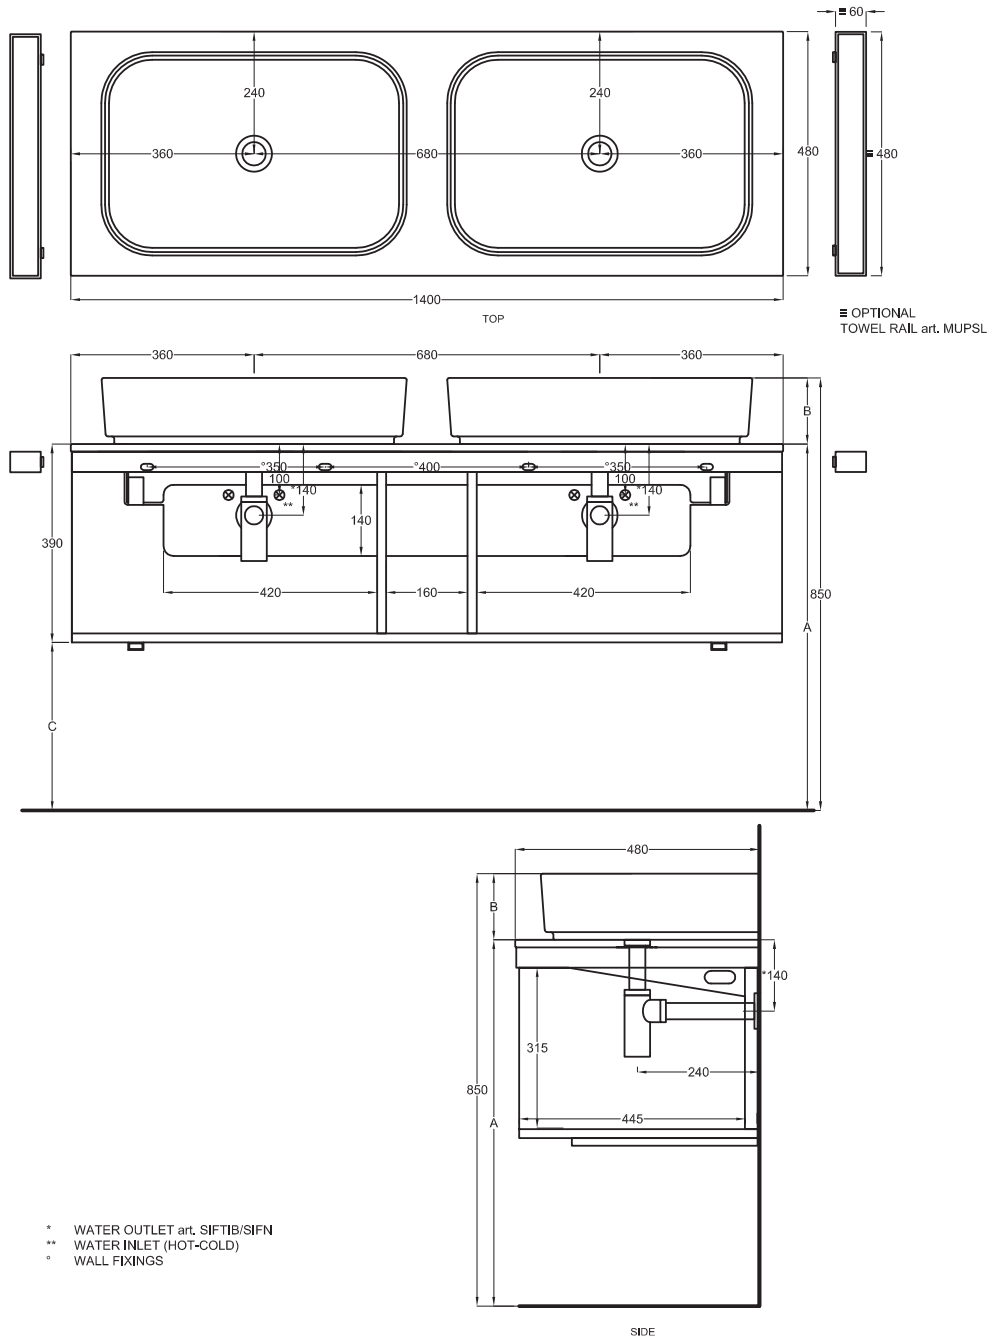

Multiplo con mobile a giorno

Multiplo with open day cabinet

140x48x39

cielo
handmade in Italy

Composizione n. 93

Composition no. 93

PESO NETTO/NET WEIGHT: 22,00 Kg (piano / countertop) + 29,00 Kg (mobile /cabinet) + 1,10 Kg (portasciugamani laterale/lateral towel rail)

Settembre 2019

A	725 mm
B	125 mm
C	335 mm
D	/

Lavabi
Washbasins

Utilizzare il modulo d'ordine per verificare la corrispondenza fra lettera e articolo
Use the order form to check the correspondance between the letters and the items code