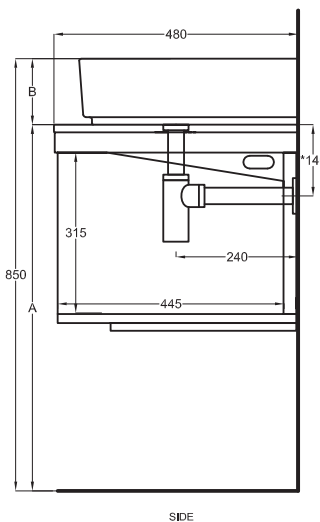

Composizione n. 62

Composition no. 62

PESO NETTO/NET WEIGHT: 20,00 Kg (piano / countertop) + 25,00 Kg (mobile /cabinet) + 1,10 Kg (portasciugamani laterale/lateral towel rail)

Settembre 2019

- WATER OUTLET art. SIFTIB/SIFN
- ** WATER INLET (HOT-COLD)
- WALL FIXINGS

A	720 mm
B	130 mm
C	330 mm
D	—

Lavabi
Washbasins

Utilizzare il modulo d'ordine per verificare la corrispondenza fra lettera e articolo
Use the order form to check the correspondance between the letters and the items code