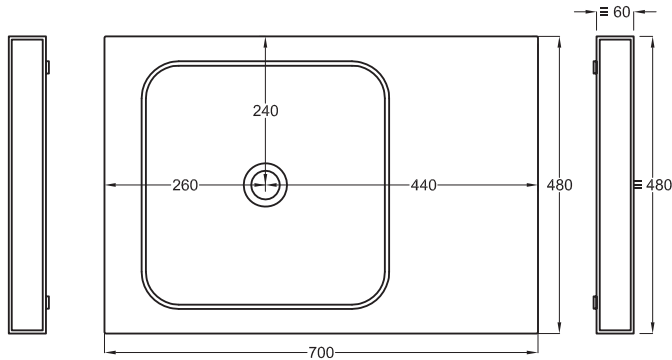

Multiplo con mobile a giorno

Multiplo with open day cabinet

70x48x39

cielo
handmade in Italy

Composizione n. 16

Composition no. 16

PESO NETTO/NET WEIGHT: 13,00 Kg (piano / countertop) + 16,50 Kg (mobile /cabinet) + 1,10 Kg (portasciugamani laterale/lateral towel rail)

Settembre 2019

TOP

≡ OPTIONAL TOWEL RAIL art. MUPSL