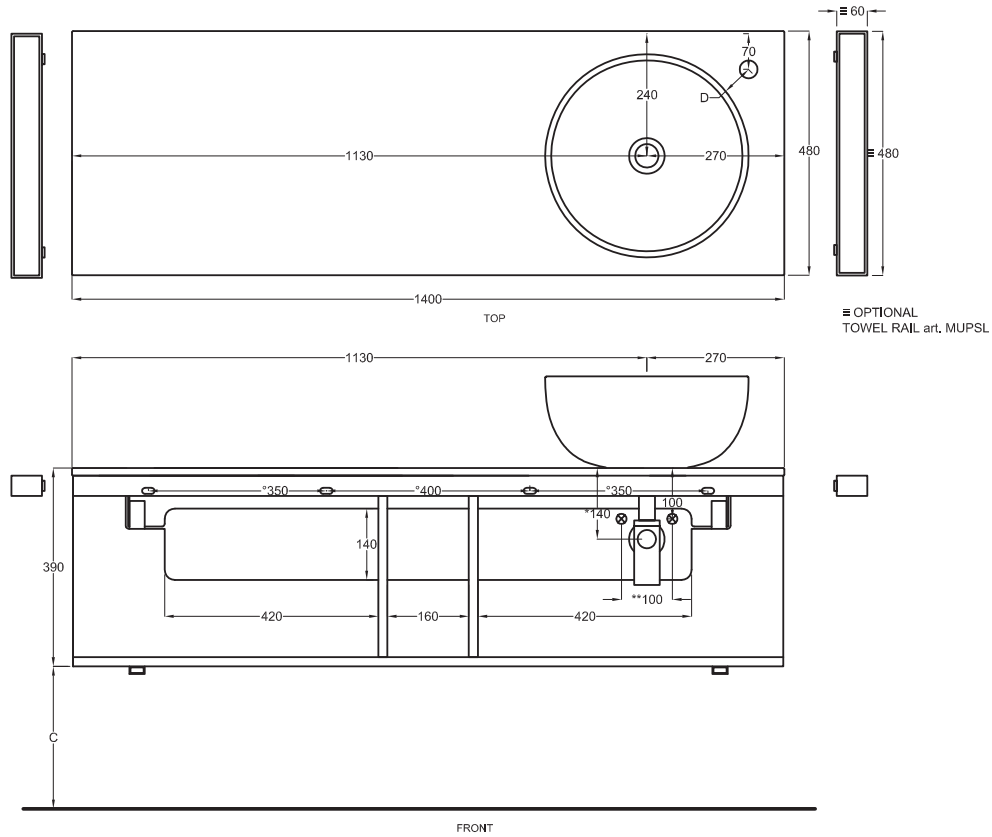

Settembre 2019

* WATER OUTLET art. SIFTIB/SIFN
** WATER INLET (HOT-COLD)
° WALL FIXINGS

A	665 mm	725 mm	725 mm	610 mm	700 mm	590 mm	660 mm
B	185 mm	125 mm	125 mm	240 mm	150 mm	260 mm	190 mm
C	275 mm	335 mm	335 mm	220 mm	310 mm	200 mm	270 mm
D	60 mm	40 mm	63 mm	40 mm	60 mm	40 mm	50 mm