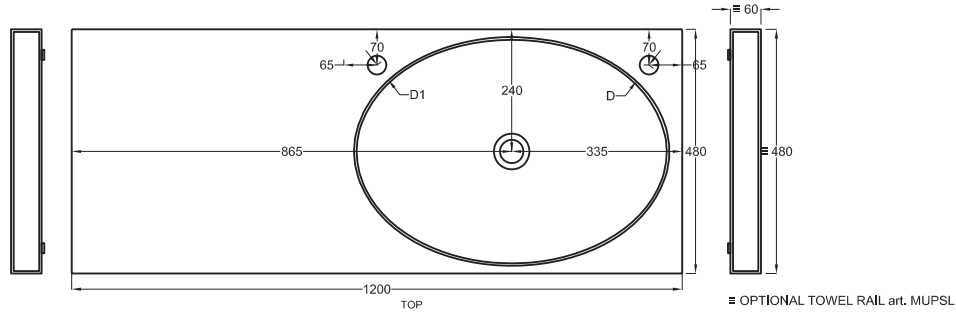

Multiplo con mobile a giorno

Multiplo with open day cabinet

120x48x39

cielo
handmade in Italy

Composizione n. 57 - 58

Composition no. 57 - 58

PESO NETTO/NET WEIGHT: 20,00 Kg (piano / countertop) + 25,00 Kg (mobile /cabinet) + 1,10 Kg (portasciugamani laterale/lateral towel rail)

Settembre 2019

- WATER OUTLET art. SIFTIB/SIFN
- ** WATER INLET (HOT-COLD)
- ° WALL FIXINGS

A	670 mm	685 mm	725 mm
B	180 mm	165 mm	125 mm
C	280 mm	295 mm	335 mm
D	45 mm	60 mm	45 mm

Lavabi Washbasins

Utilizzare il modulo d'ordine per verificare la corrispondenza fra lettera e articolo
Use the order form to check the correspondance between the letters and the items code