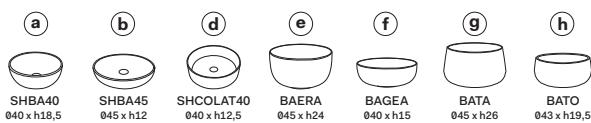

Multiplo con mobile a giorno

Multiplo with open day cabinet

140x48x39

cielo
handmade in Italy

Composizione n. 65

Composition no. 65

PESO NETTO/NET WEIGHT: 22,00 Kg (piano / countertop) + 29,00 Kg (mobile /cabinet) + 1,10 Kg (portasciugamani laterale/lateral towel rail)

Settembre 2019

A	665 mm	725 mm	725 mm	610 mm	700 mm	590 mm	660 mm
B	185 mm	125 mm	125 mm	240 mm	150 mm	260 mm	190 mm
C	275 mm	335 mm	335 mm	220 mm	310 mm	200 mm	270 mm
D	60 mm	40 mm	63 mm	40 mm	60 mm	40 mm	50 mm

Lavabi Washbasins

Utilizzare il modulo d'ordine per verificare la corrispondenza fra lettera e articolo
Use the order form to check the correspondance between the letters and the items code