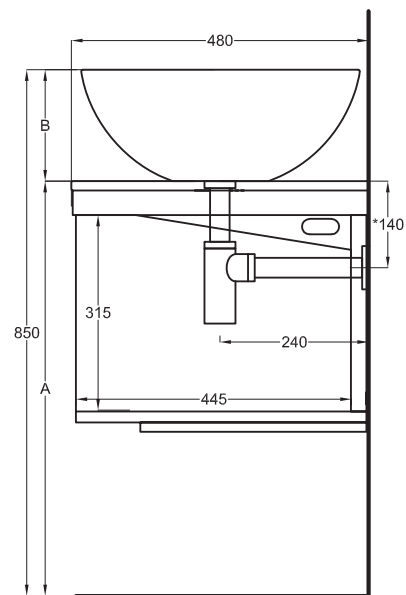

Settembre 2019

TOP

≡ OPTIONAL TOWEL RAIL art. MUPSL

FRONT

SIDE

- * WATER OUTLET art. SIFTIB/SIFN
- ** WATER INLET (HOT-COLD)
- ° WALL FIXINGS

	n	o	p
A	670 mm	685 mm	725 mm
B	180 mm	165 mm	125 mm
C	280 mm	295 mm	335 mm
D	45 mm	65 mm	50 mm