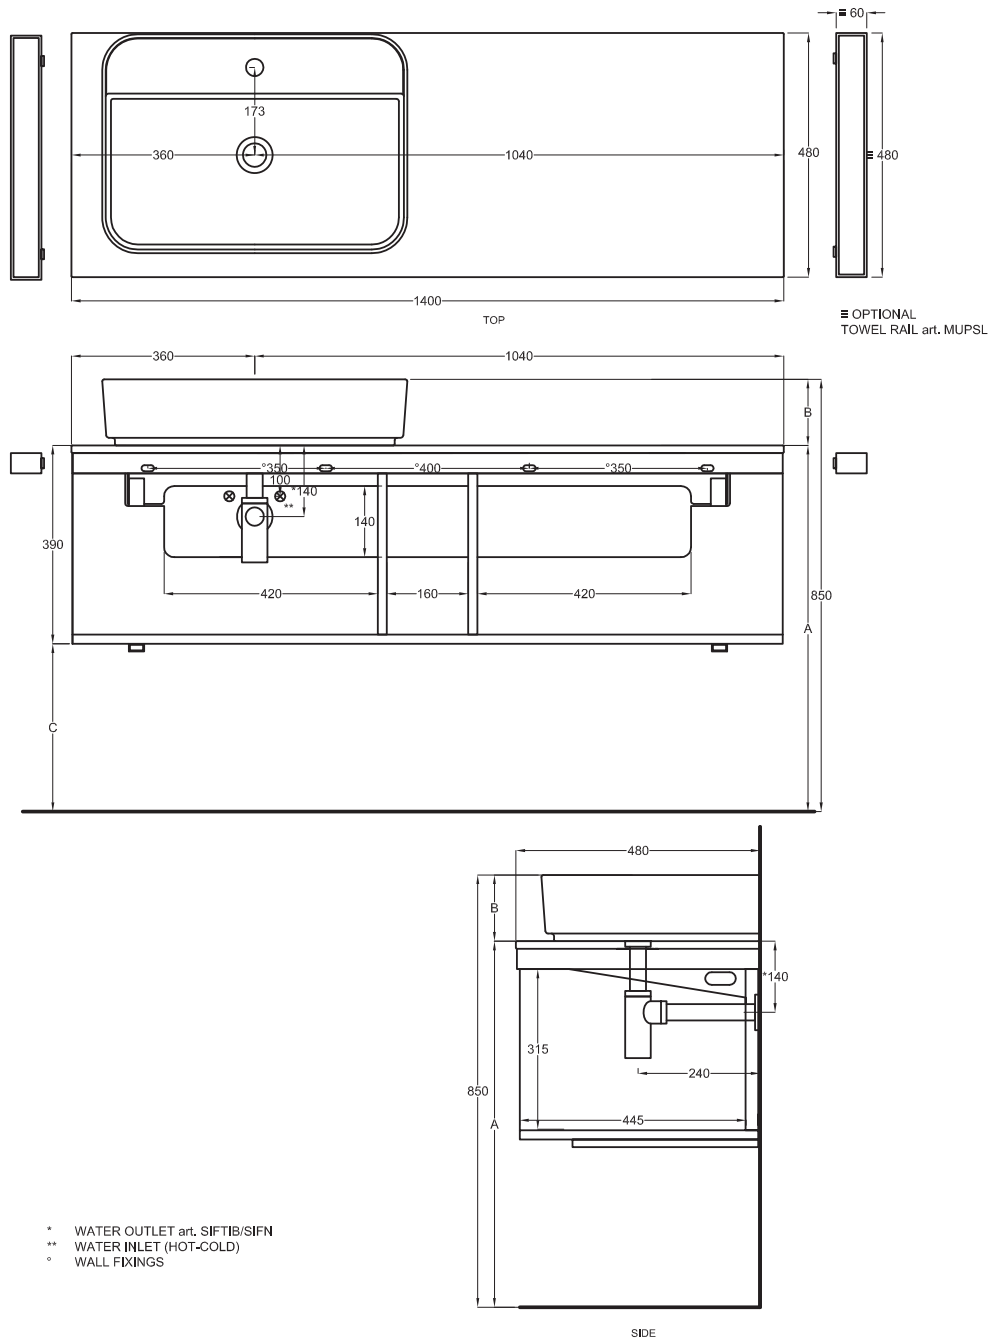

Multiplo con mobile a giorno

Multiplo with open day cabinet

140x48x39

cielo
handmade in Italy

Composizione n. 94

Composition no. 94

PESO NETTO/NET WEIGHT: 22,00 Kg (piano / countertop) + 29,00 Kg (mobile /cabinet) + 1,10 Kg (portasciugamani laterale/lateral towel rail)

Settembre 2019

A	720 mm
B	130 mm
C	330 mm
D	/

Lavabi Washbasins

Utilizzare il modulo d'ordine per verificare la corrispondenza fra lettera e articolo
Use the order form to check the correspondance between the letters and the items code