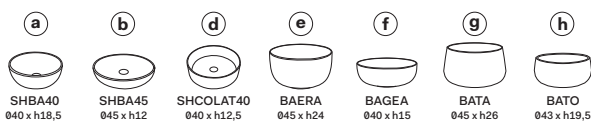

Settembre 2019

- * WATER OUTLET art. SIFTIB/SIFN
- ** WATER INLET (HOT-COLD)
- WALL FIXINGS

A	665 mm	725 mm	725 mm	610 mm	700 mm	590 mm	660 mm
B	185 mm	125 mm	125 mm	240 mm	150 mm	260 mm	190 mm
C	275 mm	335 mm	335 mm	220 mm	310 mm	200 mm	270 mm
D	50 mm	25 mm	50 mm	25 mm	50 mm	25 mm	35 mm