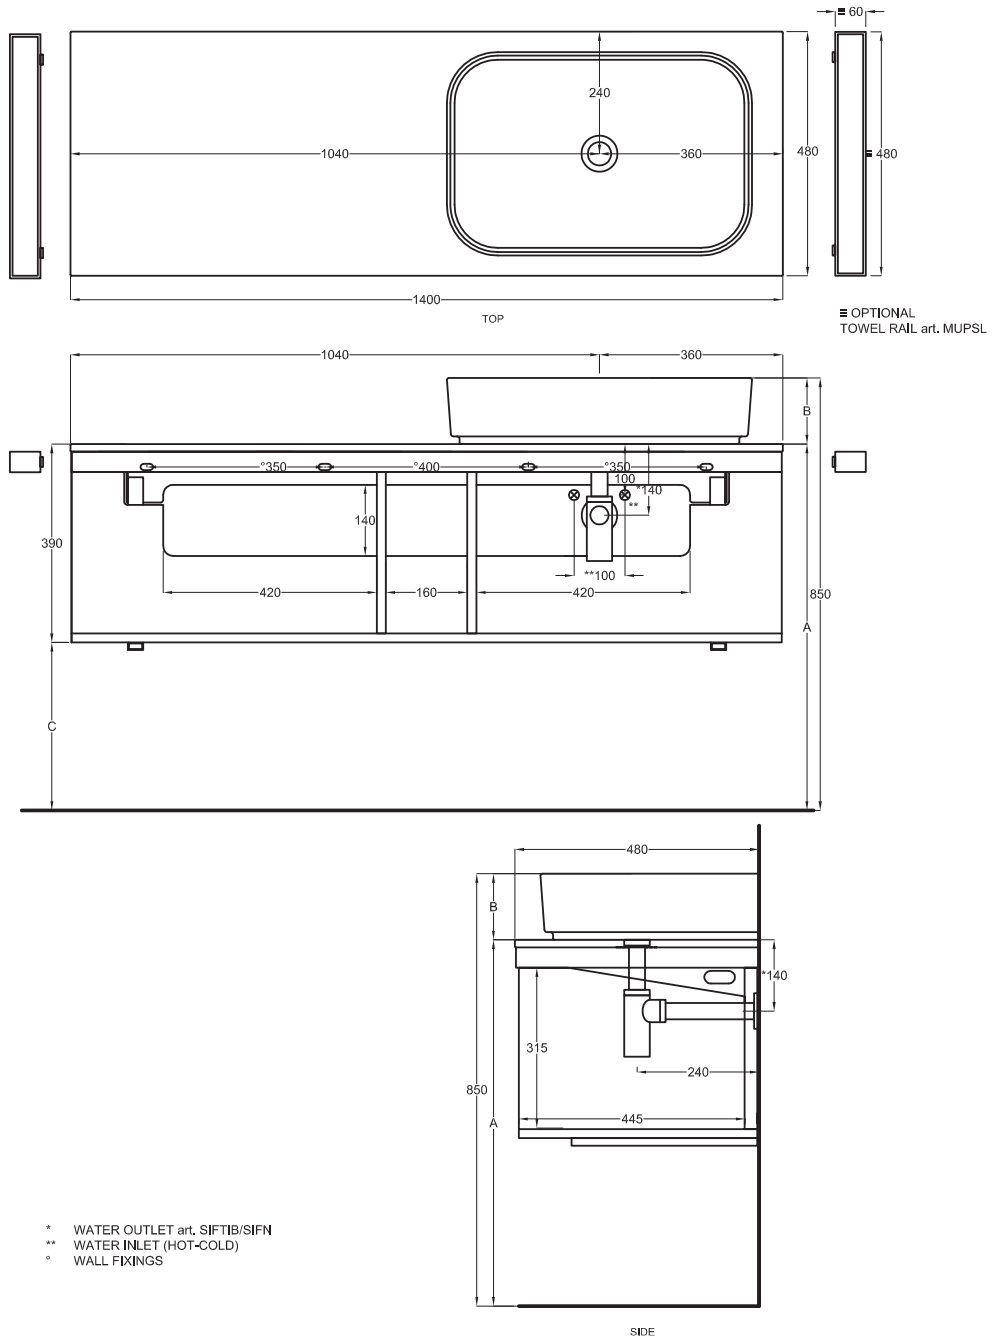

Settembre 2019

SHCOLAR60
60 x 40 x h12,5

A	725 mm
B	125 mm
C	335 mm
D	/

Lavabi
Washbasins

Utilizzare il modulo d'ordine per verificare la corrispondenza fra lettera e articolo
 Use the order form to check the correspondance between the letters and the items code