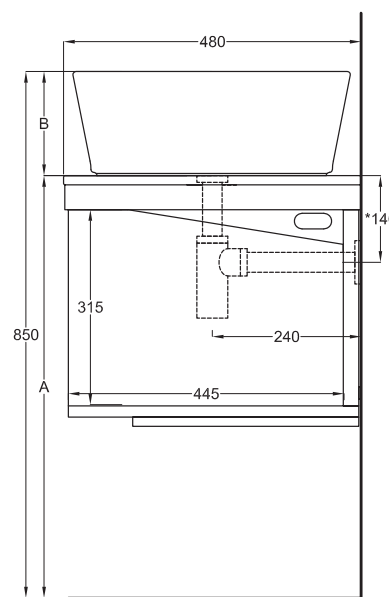

SIDE

- WATER OUTLET art. SIFTIB/SIFN
- ** WATER INLET (HOT-COLD)
- ° WALL FIXINGS

A	670 mm	720 mm
B	180 mm	130 mm
C	280 mm	330 mm
D	/	/

Lavabi
Washbasins

Utilizzare il modulo d'ordine per verificare la corrispondenza fra lettera e articolo
Use the order form to check the correspondance between the letters and the items code