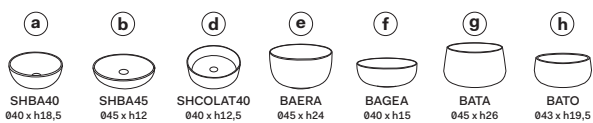

Settembre 2019

TOP

≡ OPTIONAL TOWEL RAIL art. MUPSL

FRONT

SIDE

- * WATER OUTLET art. SIFTIB/SIFN
- ** WATER INLET (HOT-COLD)
- WALL FIXINGS

A	665 mm	725 mm	725 mm	610 mm	700 mm	590 mm	660 mm
B	185 mm	125 mm	125 mm	240 mm	150 mm	260 mm	190 mm
C	275 mm	335 mm	335 mm	220 mm	310 mm	200 mm	270 mm
D	55 mm	30 mm	55 mm	30 mm	55 mm	30 mm	40 mm