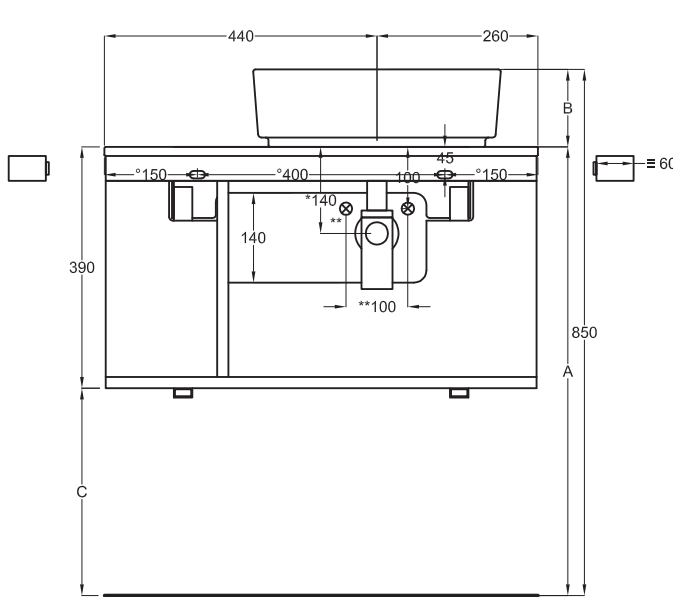

Multiplo con mobile a giorno

Multiplo with open day cabinet

70x48x39

cielo
handmade in Italy

Composizione n. 18

Composition no. 18

PESO NETTO/NET WEIGHT: 13,00 Kg (piano / countertop) + 16,50 Kg (mobile / cabinet) + 1,10 Kg (portasciugamani laterale/lateral towel rail)

Settembre 2019

≡ OPTIONAL TOWEL RAIL art. MUPSL

FRONT

- WATER OUTLET art. SIFTIB/SIFN
- ** WATER INLET (HOT-COLD)
- ° WALL FIXINGS

SHCOLAQ40
40 x 40 x h12.5

A	725 mm
B	125 mm
C	335 mm
D	/

Lavabi
Washbasins

Utilizzare il modulo d'ordine per verificare la corrispondenza fra lettera e articolo
Use the order form to check the correspondance between the letters and the items code