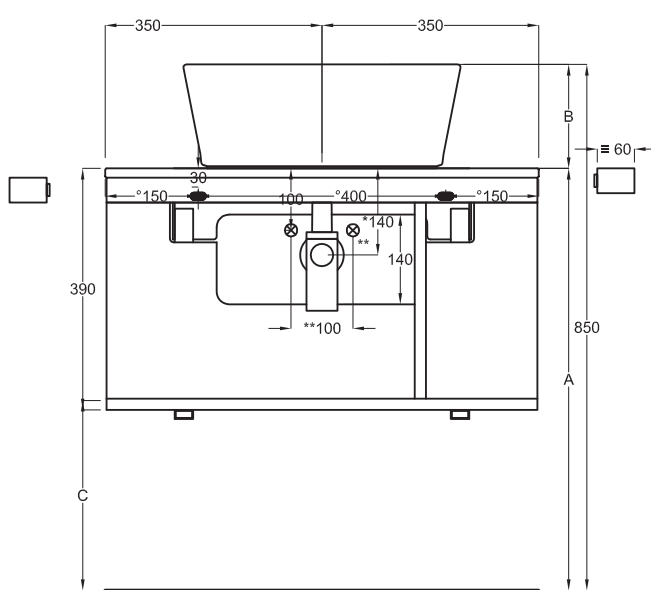

Multiplo con mobile a giorno

Multiplo with open day cabinet

70x48x39

cielo
handmade in Italy

Composizione n. 14

Composition no. 14

PESO NETTO/NET WEIGHT: 13,00 Kg (piano / countertop) + 16,50 Kg (mobile /cabinet) + 1,10 Kg (portasciugamani laterale/lateral towel rail)

Settembre 2019

≡ OPTIONAL TOWEL RAIL art. MUPSL

FRONT

- WATER OUTLET art. SIFTIB/SIFN
- ** WATER INLET (HOT-COLD)
- ° WALL FIXINGS

	HALAT45 045 x h18	SHCOLAQF 44 x 43 x h13	SHCOLATF 045 x h13
A	670 mm	720 mm	720 mm
B	180 mm	130 mm	130 mm
C	280 mm	330 mm	330 mm
D	/	/	/

Lavabi Washbasins

Utilizzare il modulo d'ordine per verificare la corrispondenza fra lettera e articolo
Use the order form to check the correspondance between the letters and the items code