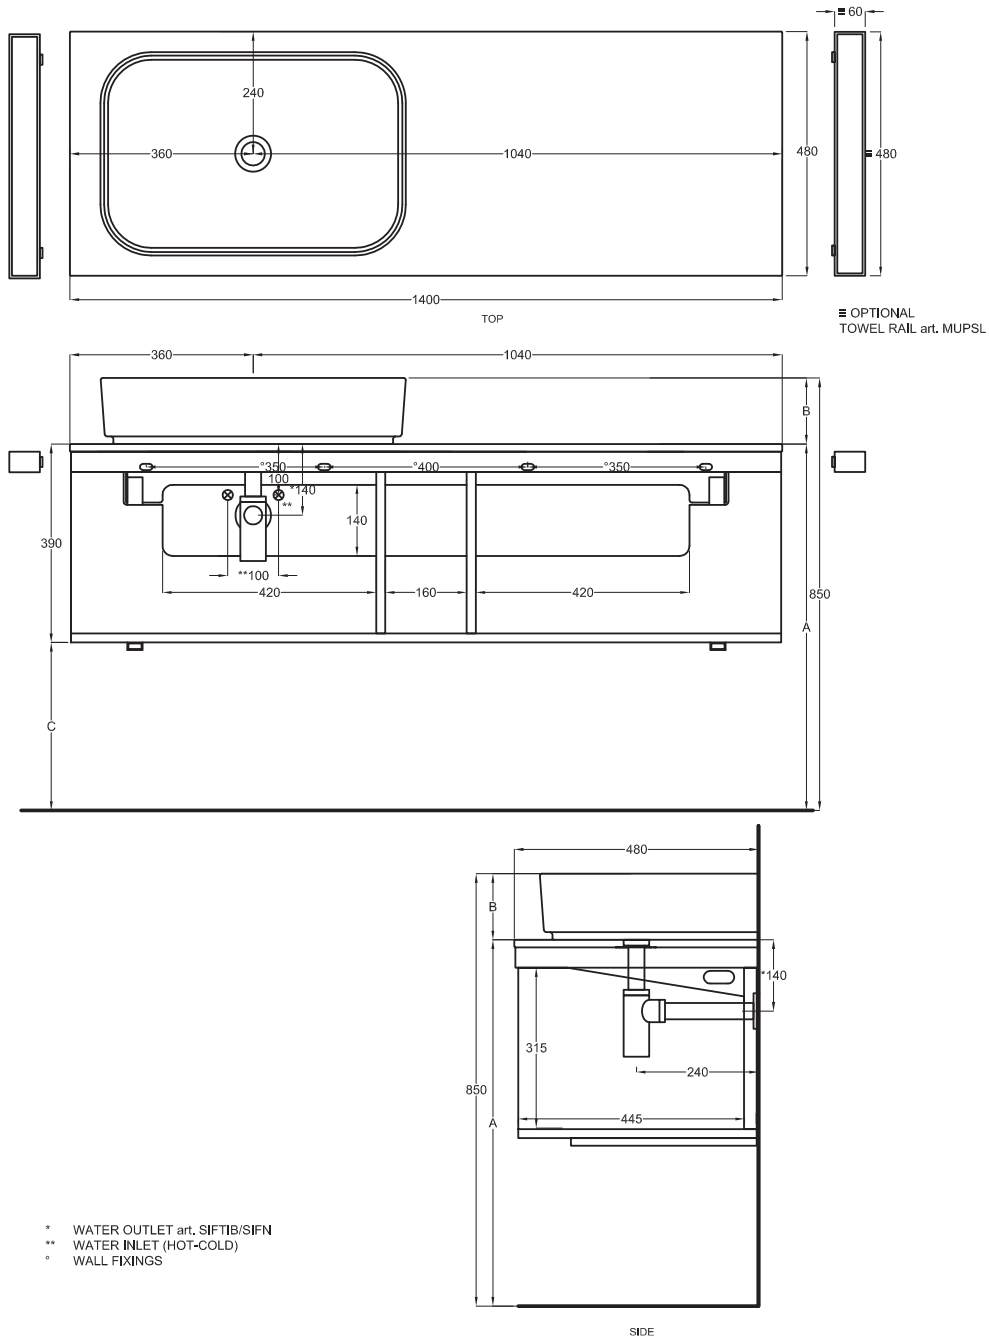

Multiplo con mobile a giorno

Multiplo with open day cabinet

140x48x39

cielo
handmade in Italy

Composizione n. 90

Composition no. 90

PESO NETTO/NET WEIGHT: 22,00 Kg (piano / countertop) + 29,00 Kg (mobile /cabinet) + 1,10 Kg (portasciugamani laterale/lateral towel rail)

Settembre 2019

A	725 mm
B	125 mm
C	335 mm
D	

Lavabi
Washbasins

Utilizzare il modulo d'ordine per verificare la corrispondenza fra lettera e articolo
Use the order form to check the correspondance between the letters and the items code