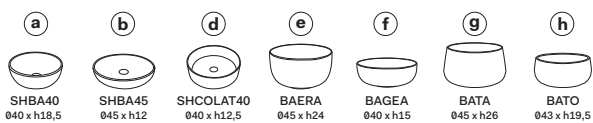

Settembre 2019

TOP

≡ OPTIONAL TOWEL RAIL art. MUPSL

FRONT

SIDE

- * WATER OUTLET art. SIFTIB/SIFN
- ** WATER INLET (HOT-COLD)
- ° WALL FIXINGS

A	665 mm	725 mm	725 mm	610 mm	700 mm	590 mm	660 mm
B	185 mm	125 mm	125 mm	240 mm	150 mm	260 mm	190 mm
C	275 mm	335 mm	335 mm	220 mm	310 mm	200 mm	270 mm
D	/	/	/	/	/	/	/