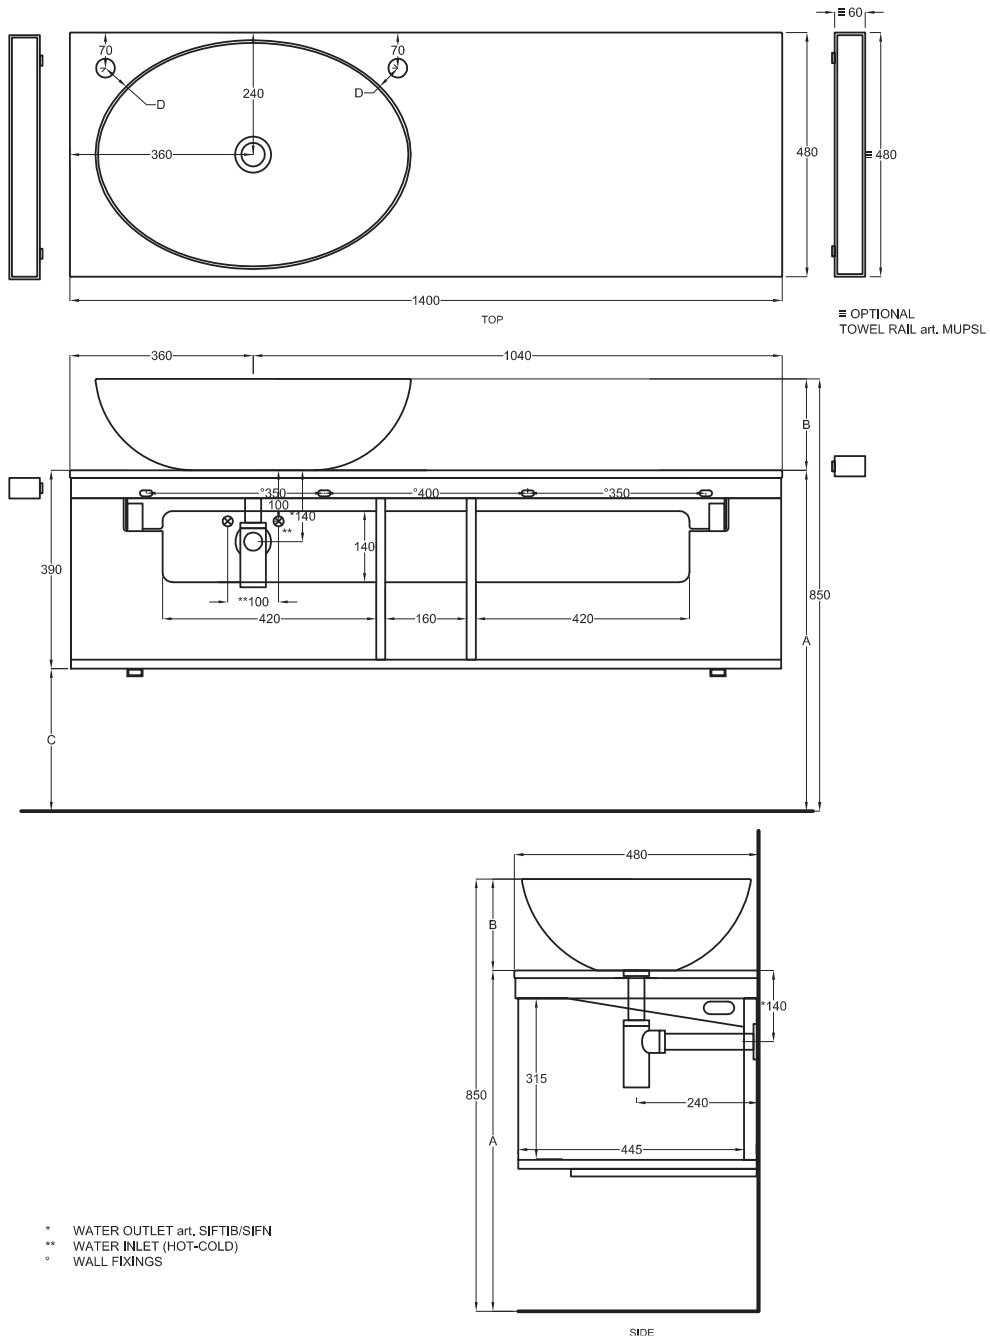

Settembre 2019

A	670 mm	685 mm	725 mm
B	180 mm	165 mm	125 mm
C	280 mm	295 mm	335 mm
D	50 mm	70 mm	55 mm

Lavabi Washbasins

Utilizzare il modulo d'ordine per verificare la corrispondenza fra lettera e articolo
Use the order form to check the correspondance between the letters and the items code