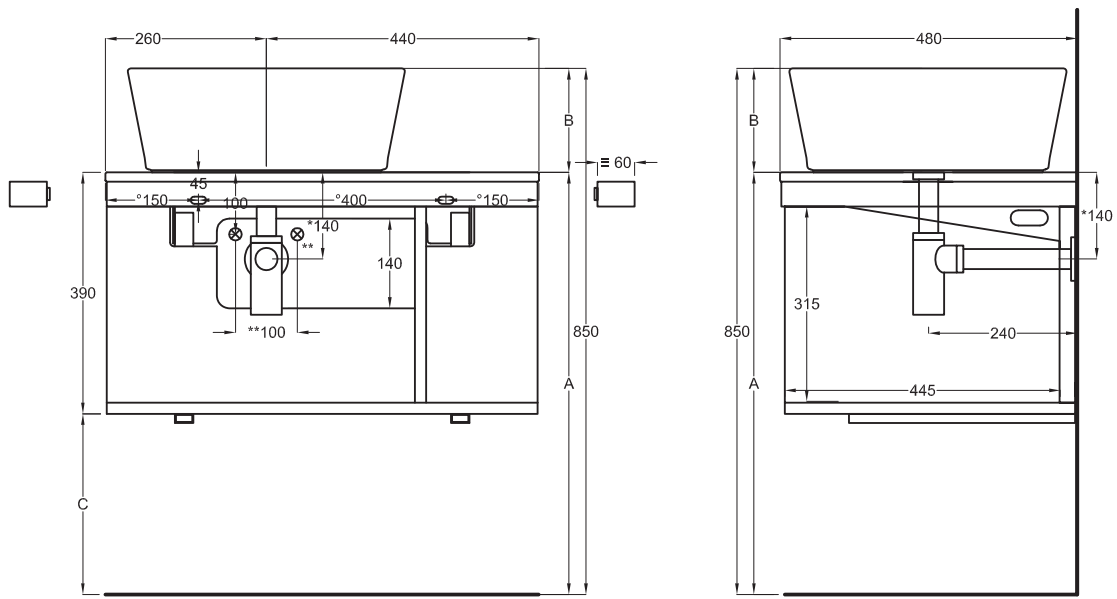

FRONT

SIDE

- WATER OUTLET art. SIFTIB/SIFN
- ** WATER INLET (HOT-COLD)
- WALL FIXINGS

A	670 mm	720 mm	720 mm
B	180 mm	130 mm	130 mm
C	280 mm	330 mm	330 mm
D	/	/	/

Lavabi
Washbasins

Utilizzare il modulo d'ordine per verificare la corrispondenza fra lettera e articolo
Use the order form to check the correspondance between the letters and the items code