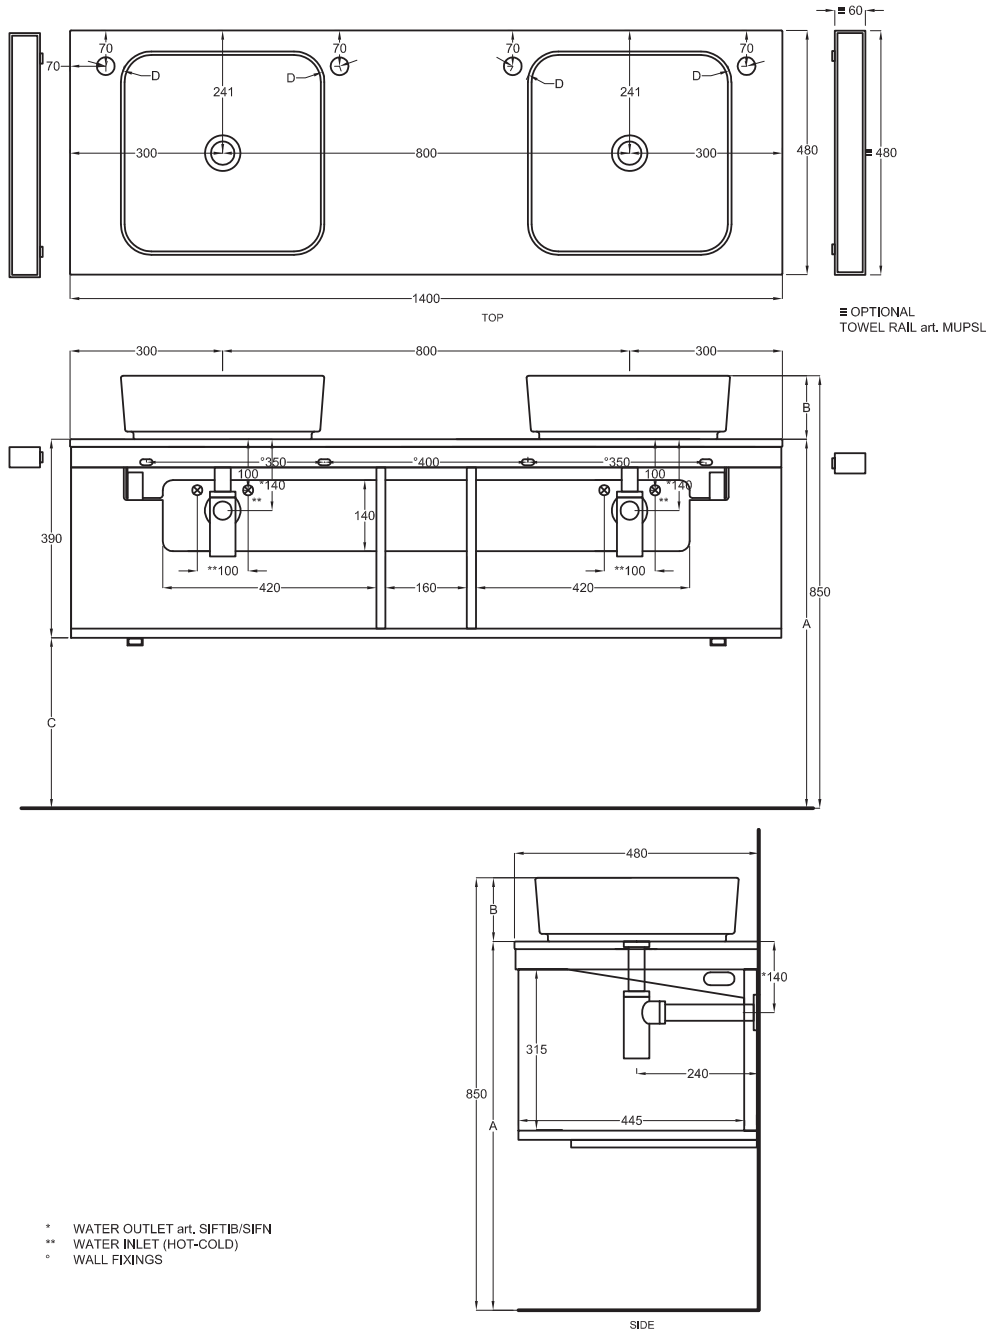

Multiplo con mobile a giorno

Multiplo with open day cabinet

140x48x39

cielo
handmade in Italy

Composizione n. 80 - 81

Composizione no. 80 - 81

PESO NETTO/NET WEIGHT: 22,00 Kg (piano / countertop) + 29,00 Kg (mobile /cabinet) + 1,10 Kg (portasciugamani laterale/lateral towel rail)

Settembre 2019

A	725 mm
B	125 mm
C	335 mm
D	35 mm

Lavabi
Washbasins

Utilizzare il modulo d'ordine per verificare la corrispondenza fra lettera e articolo
Use the order form to check the correspondance between the letters and the items code