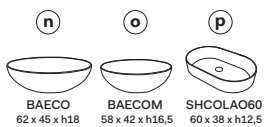

Settembre 2019

FRONT

SIDE

- * WATER OUTLET art. SIFTIB/SIFN
- ** WATER INLET (HOT-COLD)
- ° WALL FIXINGS

	n	o	p
A	670 mm	685 mm	725 mm
B	180 mm	165 mm	125 mm
C	280 mm	295 mm	335 mm
D	45 mm	60 mm	45 mm

Lavabi Washbasins