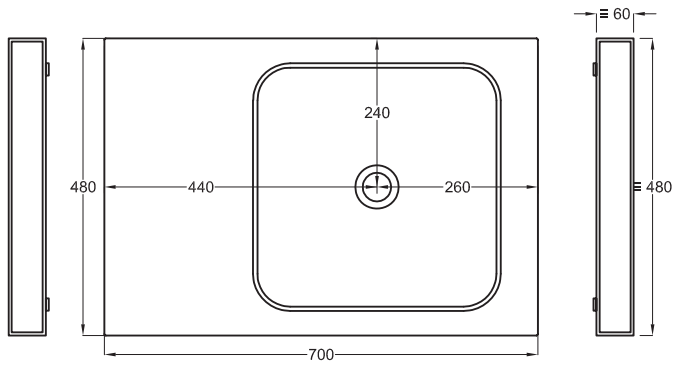

Multiplo con mobile a giorno

Multiplo with open day cabinet

70x48x39

cielo
handmade in Italy

Composizione n. 18

Composition no. 18

PESO NETTO/NET WEIGHT: 13,00 Kg (piano / countertop) + 16,50 Kg (mobile / cabinet) + 1,10 Kg (portasciugamani laterale/lateral towel rail)

Settembre 2019

TOP

≡ OPTIONAL TOWEL RAIL art. MUPSL