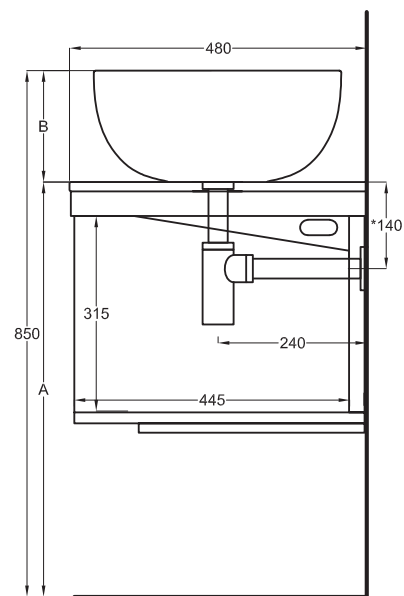

Settembre 2019

TOP

≡ OPTIONAL TOWEL RAIL art. MUPSL

FRONT

SIDE

- * WATER OUTLET art. SIFTIB/SIFN
- ** WATER INLET (HOT-COLD)
- WALL FIXINGS

A	665 mm	725 mm	725 mm	610 mm	700 mm	590 mm	660 mm
B	185 mm	125 mm	125 mm	240 mm	150 mm	260 mm	190 mm
C	275 mm	335 mm	335 mm	220 mm	310 mm	200 mm	270 mm
D	55 mm	30 mm	55 mm	30 mm	55 mm	30 mm	40 mm