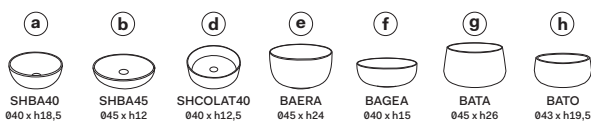

Settembre 2019

TOP

≡ OPTIONAL TOWEL RAIL art. MUPSL

FRONT

SIDE

- * WATER OUTLET art. SIFTIB/SIFN
- ** WATER INLET (HOT-COLD)
- WALL FIXINGS

A	665 mm	725 mm	725 mm	610 mm	700 mm	590 mm	660 mm
B	185 mm	125 mm	125 mm	240 mm	150 mm	260 mm	190 mm
C	275 mm	335 mm	335 mm	220 mm	310 mm	200 mm	270 mm
D	55 mm	30 mm	55 mm	30 mm	55 mm	30 mm	40 mm