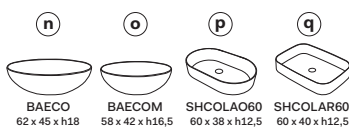

Settembre 2019

TOP

≡ OPTIONAL TOWEL RAIL art. MUPSL

FRONT

SIDE

- * WATER OUTLET art. SIFTIB/SIFN
- ** WATER INLET (HOT-COLD)
- ° WALL FIXINGS

	n	o	p	q
A	670 mm	685 mm	725 mm	725 mm
B	180 mm	165 mm	125 mm	125 mm
C	280 mm	295 mm	335 mm	335 mm
D	/	/	/	/