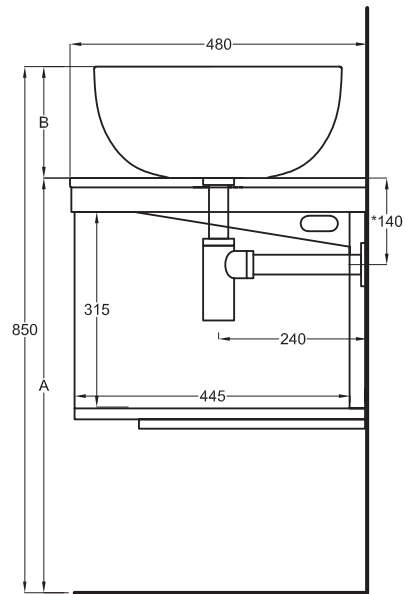

Settembre 2019

TOP

≡ OPTIONAL TOWEL RAIL art. MUPSL

FRONT

SIDE

- * WATER OUTLET art. SIFTIB/SIFN
- ** WATER INLET (HOT-COLD)
- WALL FIXINGS

A	665 mm	725 mm	725 mm	610 mm	700 mm	590 mm	660 mm
B	185 mm	125 mm	125 mm	240 mm	150 mm	260 mm	190 mm
C	275 mm	335 mm	335 mm	220 mm	310 mm	200 mm	270 mm
D	55 mm	30 mm	55 mm	30 mm	55 mm	30 mm	40 mm