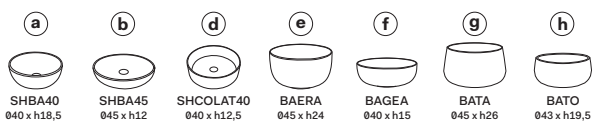

Settembre 2019

OPTIONAL TOWEL RAIL art. MUPLS

FRONT

SIDE

- * WATER OUTLET art. SIFTB/SIFN
- ** WATER INLET (HOT-COLD)
- ° WALL FIXINGS

A	665 mm	725 mm	725 mm	610 mm	700 mm	590 mm	660 mm
B	185 mm	125 mm	125 mm	240 mm	150 mm	260 mm	190 mm
C	275 mm	335 mm	335 mm	220 mm	310 mm	200 mm	270 mm
D	50 mm	25 mm	50 mm	25 mm	50 mm	25 mm	35 mm