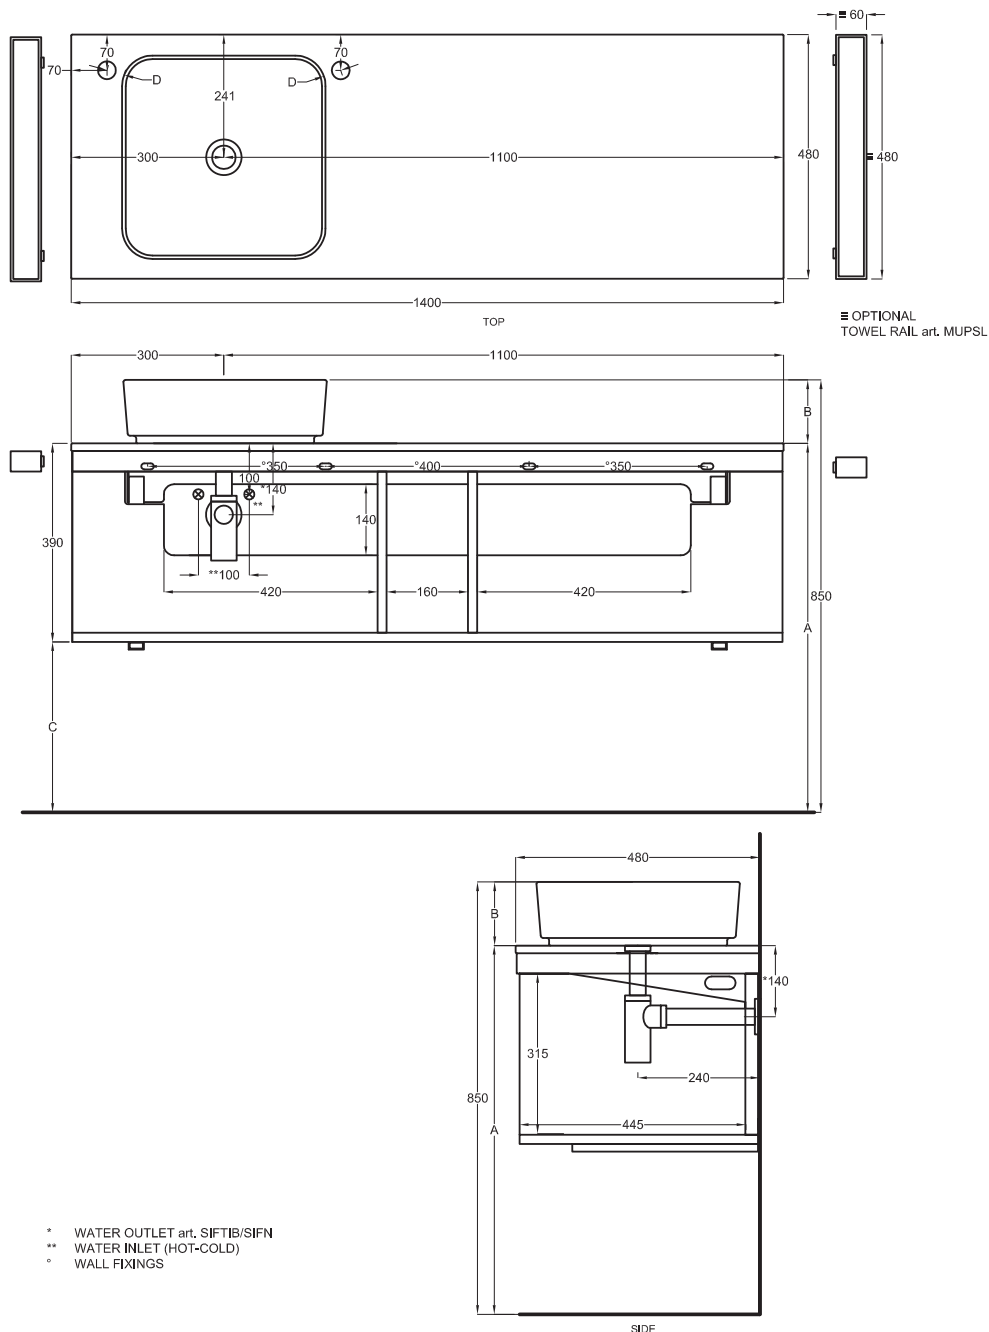

Settembre 2019

A	725 mm
B	125 mm
C	335 mm
D	35 mm

Lavabi
Washbasins

Utilizzare il modulo d'ordine per verificare la corrispondenza fra lettera e articolo
Use the order form to check the correspondance between the letters and the items code