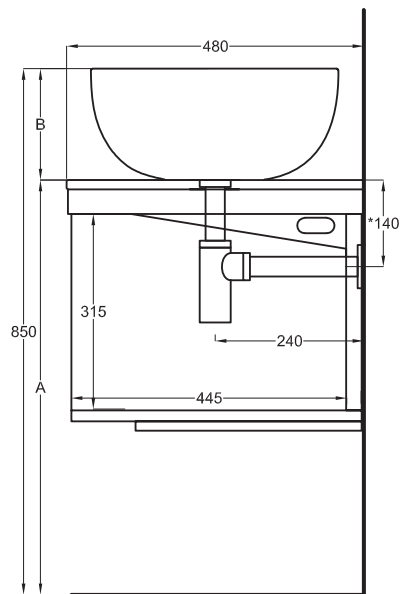

Settembre 2019

TOP

≡ OPTIONAL TOWEL RAIL art. MUPSL

FRONT

SIDE

- * WATER OUTLET art. SIFTIB/SIFN
- ** WATER INLET (HOT-COLD)
- WALL FIXINGS

A	665 mm	725 mm	725 mm	610 mm	700 mm	590 mm	660 mm
B	185 mm	125 mm	125 mm	240 mm	150 mm	260 mm	190 mm
C	275 mm	335 mm	335 mm	220 mm	310 mm	200 mm	270 mm
D	55 mm	30 mm	55 mm	30 mm	55 mm	30 mm	40 mm