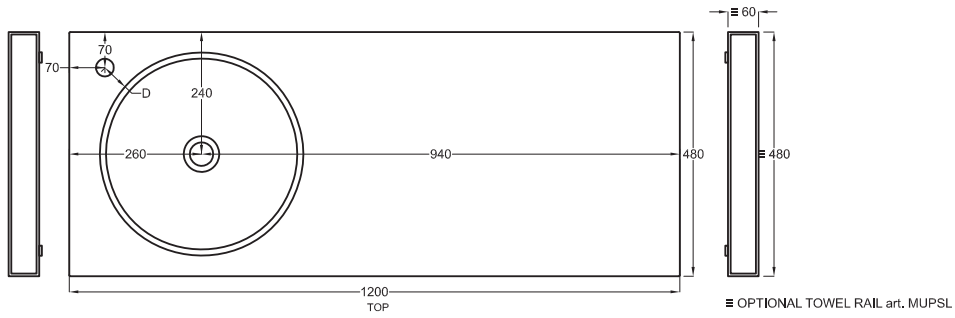

Settembre 2019

- * WATER OUTLET art. SIFTIB/SIFN
- ** WATER INLET (HOT-COLD)
- WALL FIXINGS

A	665 mm	725 mm	725 mm	610 mm	700 mm	590 mm	660 mm
B	185 mm	125 mm	125 mm	240 mm	150 mm	260 mm	190 mm
C	275 mm	335 mm	335 mm	220 mm	310 mm	200 mm	270 mm
D	50 mm	25 mm	50 mm	25 mm	50 mm	25 mm	35 mm