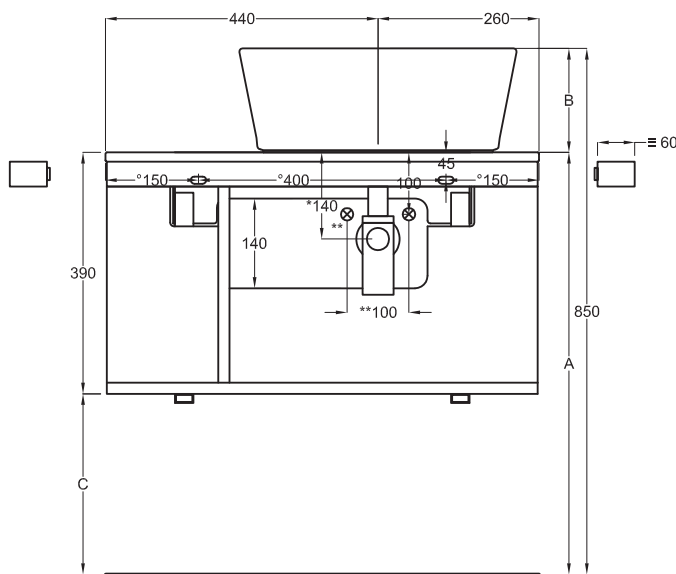

Multiplo con mobile a giorno

Multiplo with open day cabinet

70x48x39

cielo
handmade in Italy

Composizione n. 15

Composition no. 15

PESO NETTO/NET WEIGHT: 13,00 Kg (piano / countertop) + 16,50 Kg (mobile /cabinet) + 1,10 Kg (portasciugamani laterale/lateral towel rail)

Settembre 2019

≡ OPTIONAL TOWEL RAIL art. MUPSL

FRONT

- WATER OUTLET art. SIFTIB/SIFN
- ** WATER INLET (HOT-COLD)
- ° WALL FIXINGS

A	670 mm	720 mm	720 mm
B	180 mm	130 mm	130 mm
C	280 mm	330 mm	330 mm
D	/	/	/

Lavabi

Washbasins

Utilizzare il modulo d'ordine per verificare la corrispondenza fra lettera e articolo
Use the order form to check the correspondance between the letters and the items code