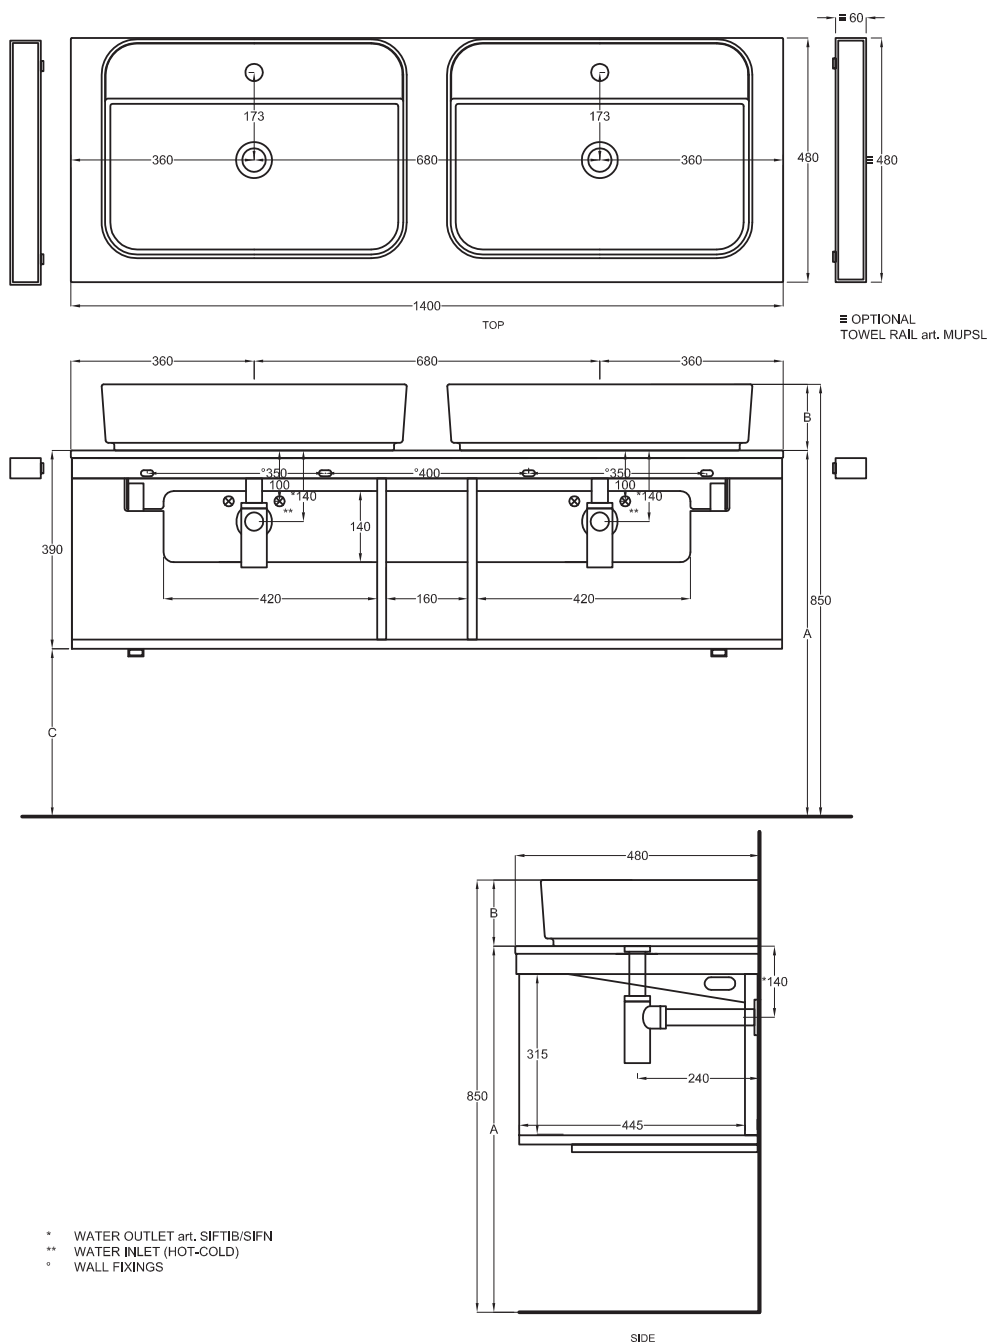

Multiplo con mobile a giorno

Multiplo with open day cabinet

140x48x39

cielo

handmade in Italy

Composizione n. 97

Composition no. 97

PESO NETTO/NET WEIGHT: 22,00 Kg (piano / countertop) + 29,00 Kg (mobile / cabinet) + 1,10 Kg (portasciugamani laterale/lateral towel rail)

Settembre 2019

SHCOLARF
60 x 43 x h13

A	720 mm
B	130 mm
C	330 mm
D	/

Lavabi
Washbasins

Utilizzare il modulo d'ordine per verificare la corrispondenza fra lettera e articolo
Use the order form to check the correspondance between the letters and the items code