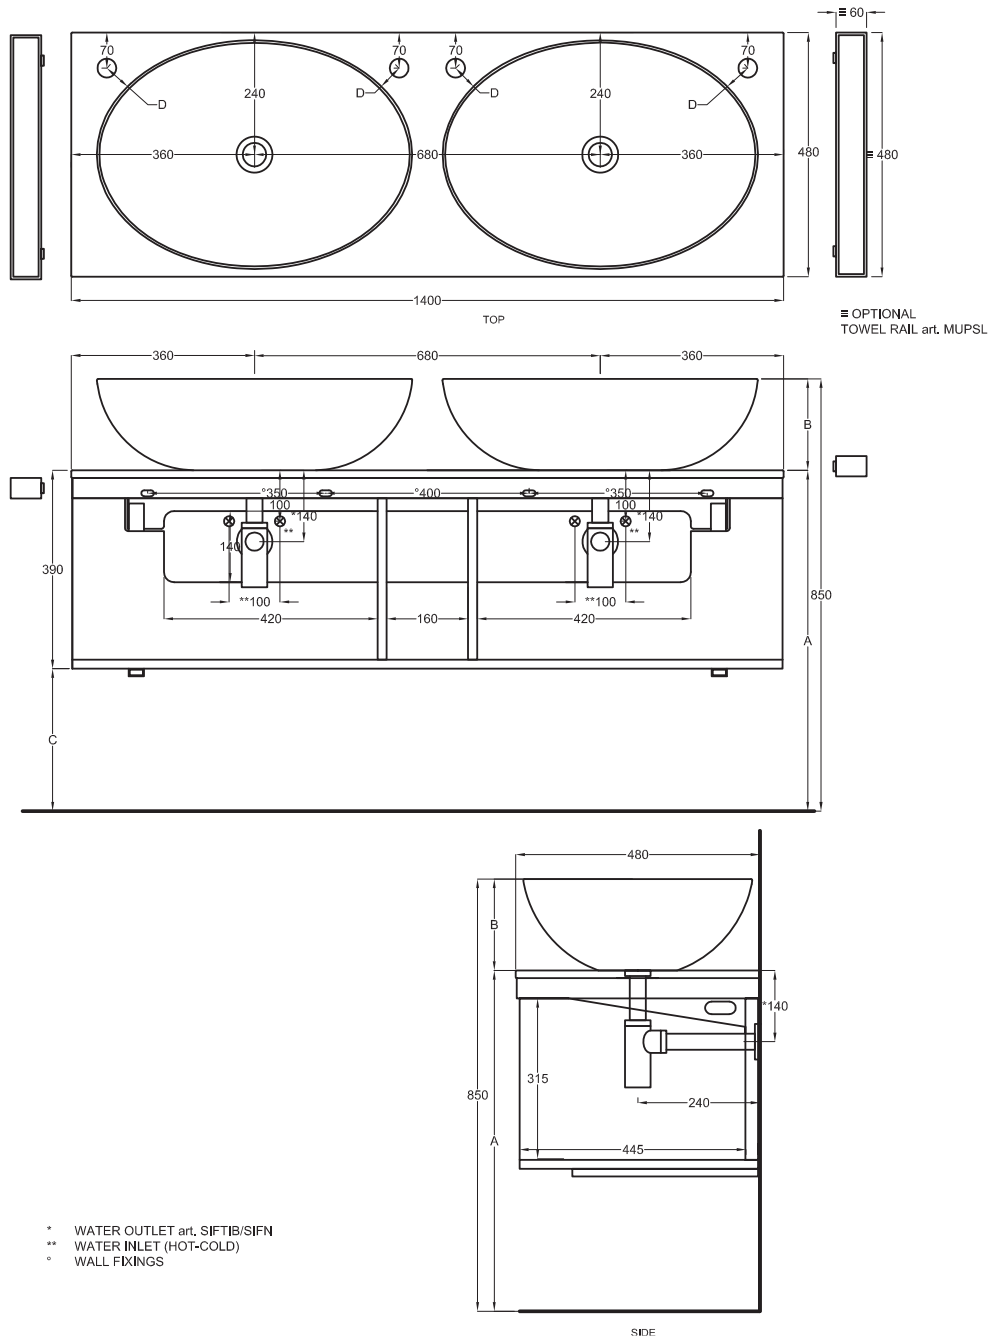

Settembre 2019

A	670 mm	685 mm	725 mm
B	180 mm	165 mm	125 mm
C	280 mm	295 mm	335 mm
D	50 mm	70 mm	55 mm

Lavabi Washbasins

Utilizzare il modulo d'ordine per verificare la corrispondenza fra lettera e articolo
Use the order form to check the correspondance between the letters and the items code