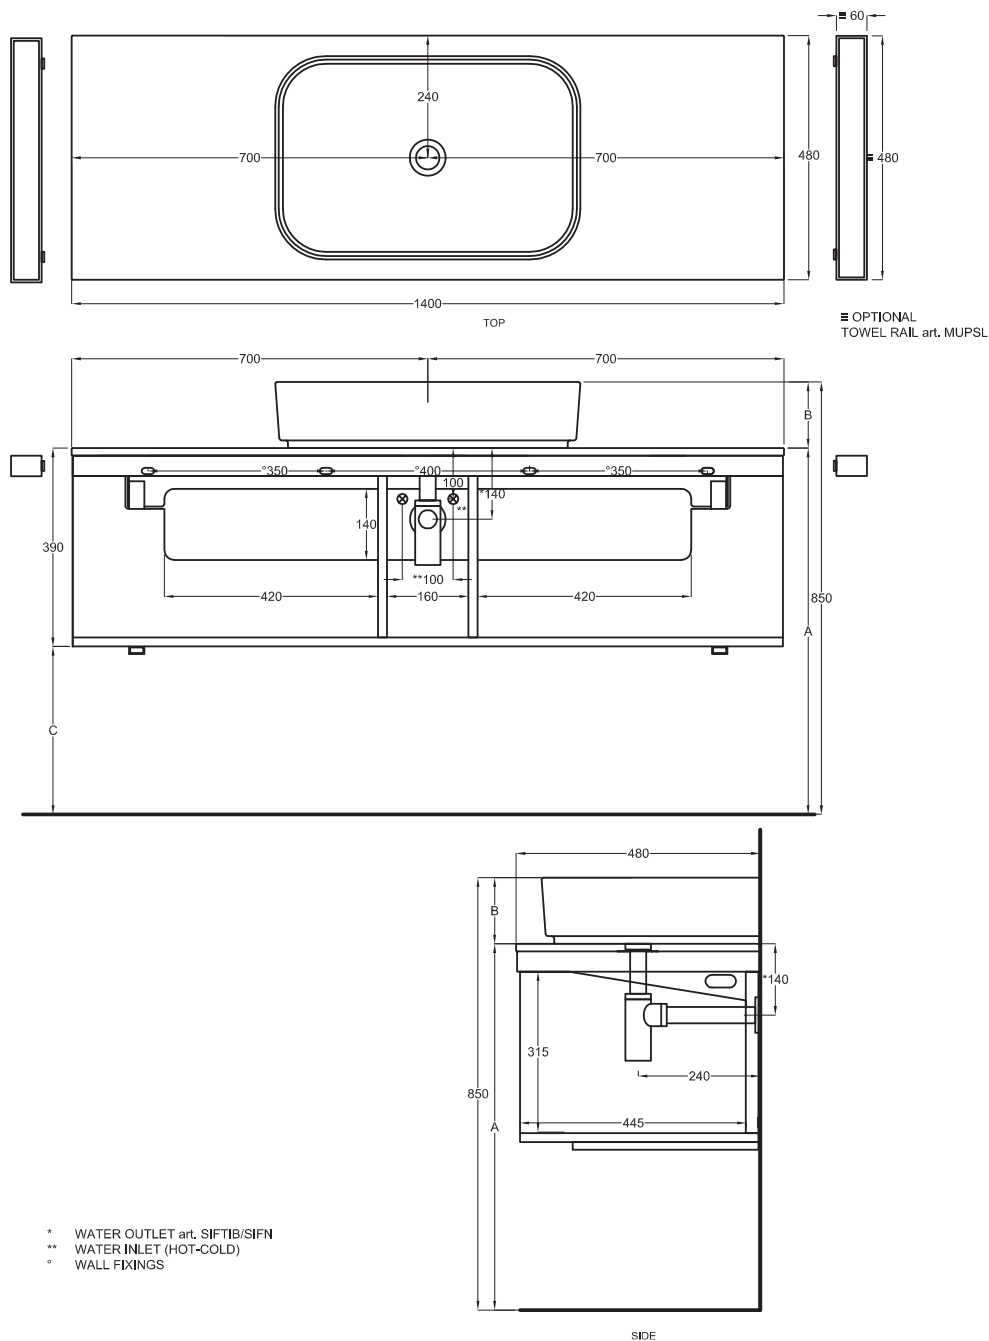

Settembre 2019

SHCOLAR60
60 x 40 x h12,5

A	725 mm
B	125 mm
C	335 mm
D	/

Lavabi
Washbasins

Utilizzare il modulo d'ordine per verificare la corrispondenza fra lettera e articolo
Use the order form to check the correspondance between the letters and the items code