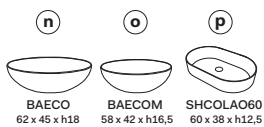

Settembre 2019

TOP

≡ OPTIONAL TOWEL RAIL art. MUPSL

FRONT

SIDE

- * WATER OUTLET art. SIFTIB/SIFN
- ** WATER INLET (HOT-COLD)
- WALL FIXINGS

	BAECO 62 x 45 x h18	BAECOM 58 x 42 x h16,5	SHCOLAO60 60 x 38 x h12,5
A	670 mm	685 mm	725 mm
B	180 mm	165 mm	125 mm
C	280 mm	295 mm	335 mm
D	45 mm	65 mm	50 mm