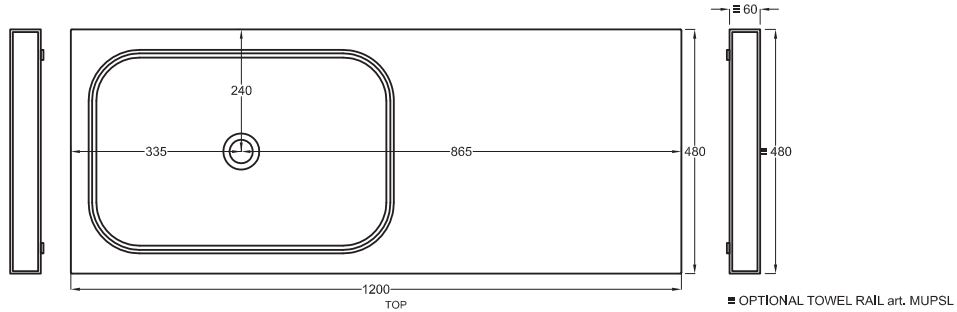

Multiplo con mobile a giorno

Multiplo with open day cabinet

120x48x39

cielo
handmade in Italy

Composizione n. 59

Composition no. 59

PESO NETTO/NET WEIGHT: 20,00 Kg (piano / countertop) + 25,00 Kg (mobile /cabinet) + 1,10 Kg (portasciugamani laterale/lateral towel rail)

Settembre 2019

- WATER OUTLET art. SIFTIB/SIFN
- ** WATER INLET (HOT-COLD)
- ° WALL FIXINGS

A	725 mm
B	125 mm
C	335 mm
D	—

Lavabi
Washbasins

Utilizzare il modulo d'ordine per verificare la corrispondenza fra lettera e articolo
Use the order form to check the correspondance between the letters and the items code