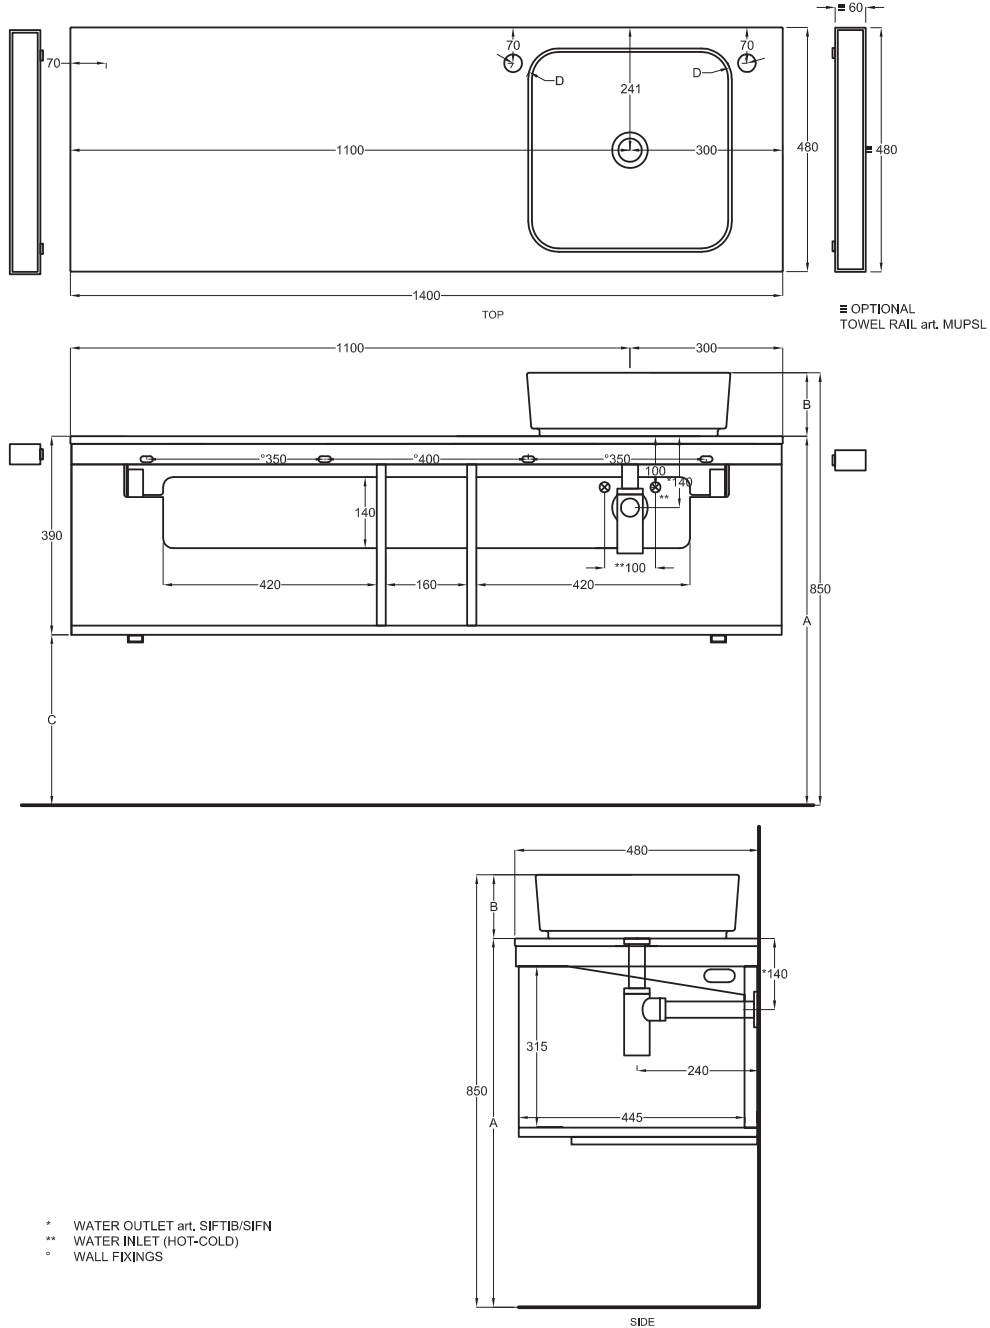

Multiplo con mobile a giorno

Multiplo with open day cabinet

140x48x39

cielo
handmade in Italy

Composizione n. 78 - 79

Composition no. 76 - 77

PESO NETTO/NET WEIGHT: 22,00 Kg (piano / countertop) + 29,00 Kg (mobile /cabinet) + 1,10 Kg (portasciugamani laterale/lateral towel rail)

Settembre 2019

A	725 mm
B	125 mm
C	335 mm
D	35 mm

Lavabi
Washbasins

Utilizzare il modulo d'ordine per verificare la corrispondenza fra lettera e articolo
Use the order form to check the correspondance between the letters and the items code