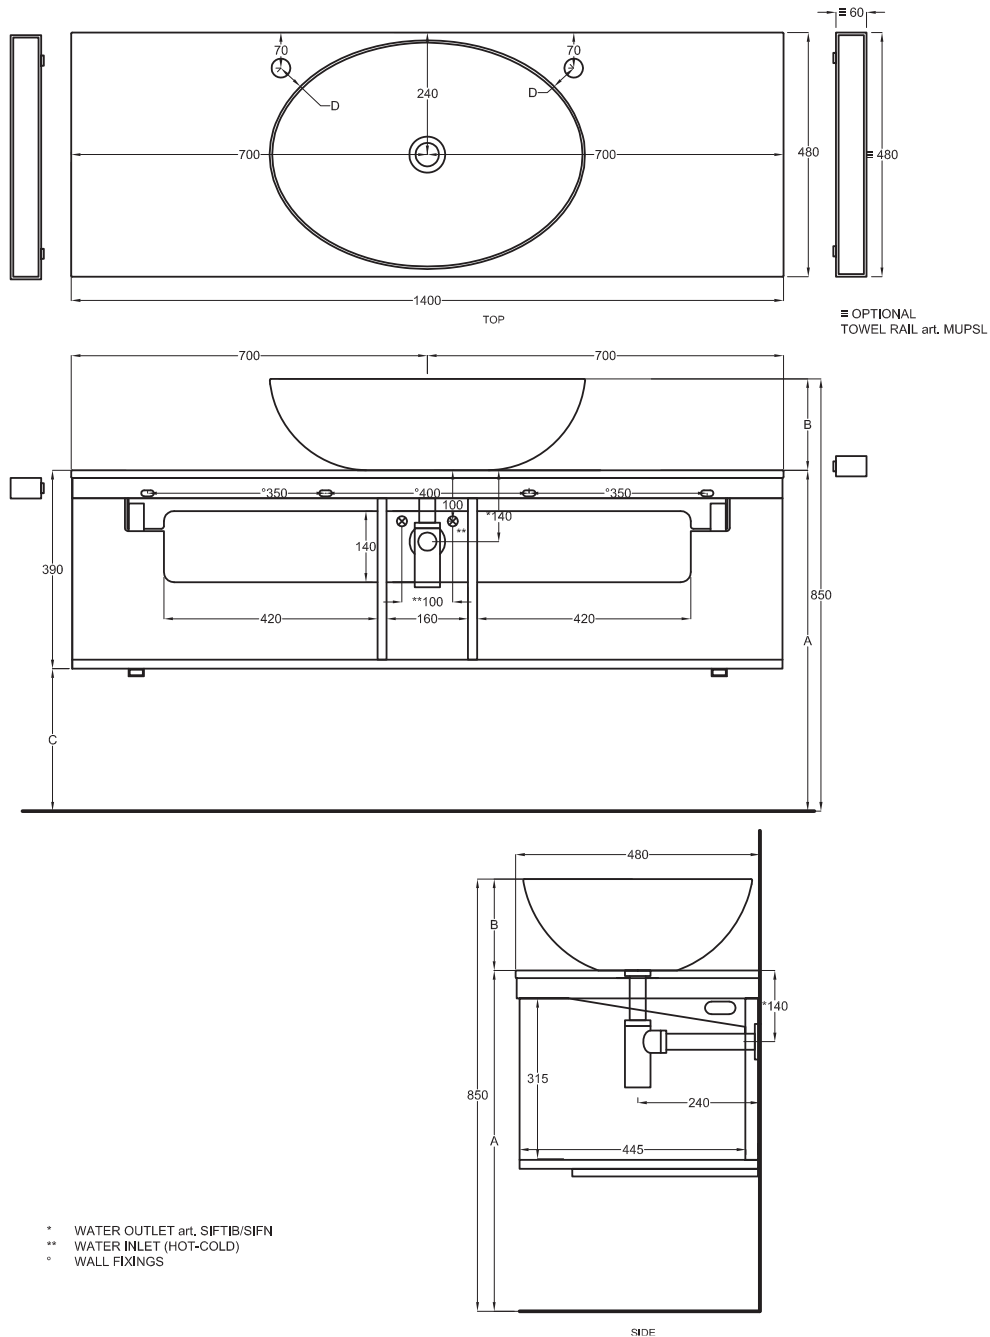

Multiplo con mobile a giorno

Multiplo with open day cabinet

140x48x39

cielo
handmade in Italy

Composizione n. 84 - 85

Composition no. 84 - 85

PESO NETTO/NET WEIGHT: 22,00 Kg (piano / countertop) + 29,00 Kg (mobile /cabinet) + 1,10 Kg (portasciugamani laterale/lateral towel rail)

Settembre 2019

	n	o	p
A	670 mm	685 mm	725 mm
B	180 mm	165 mm	125 mm
C	280 mm	295 mm	335 mm
D	50 mm	70 mm	55 mm

Lavabi Washbasins

Utilizzare il modulo d'ordine per verificare la corrispondenza fra lettera e articolo
Use the order form to check the correspondance between the letters and the items code