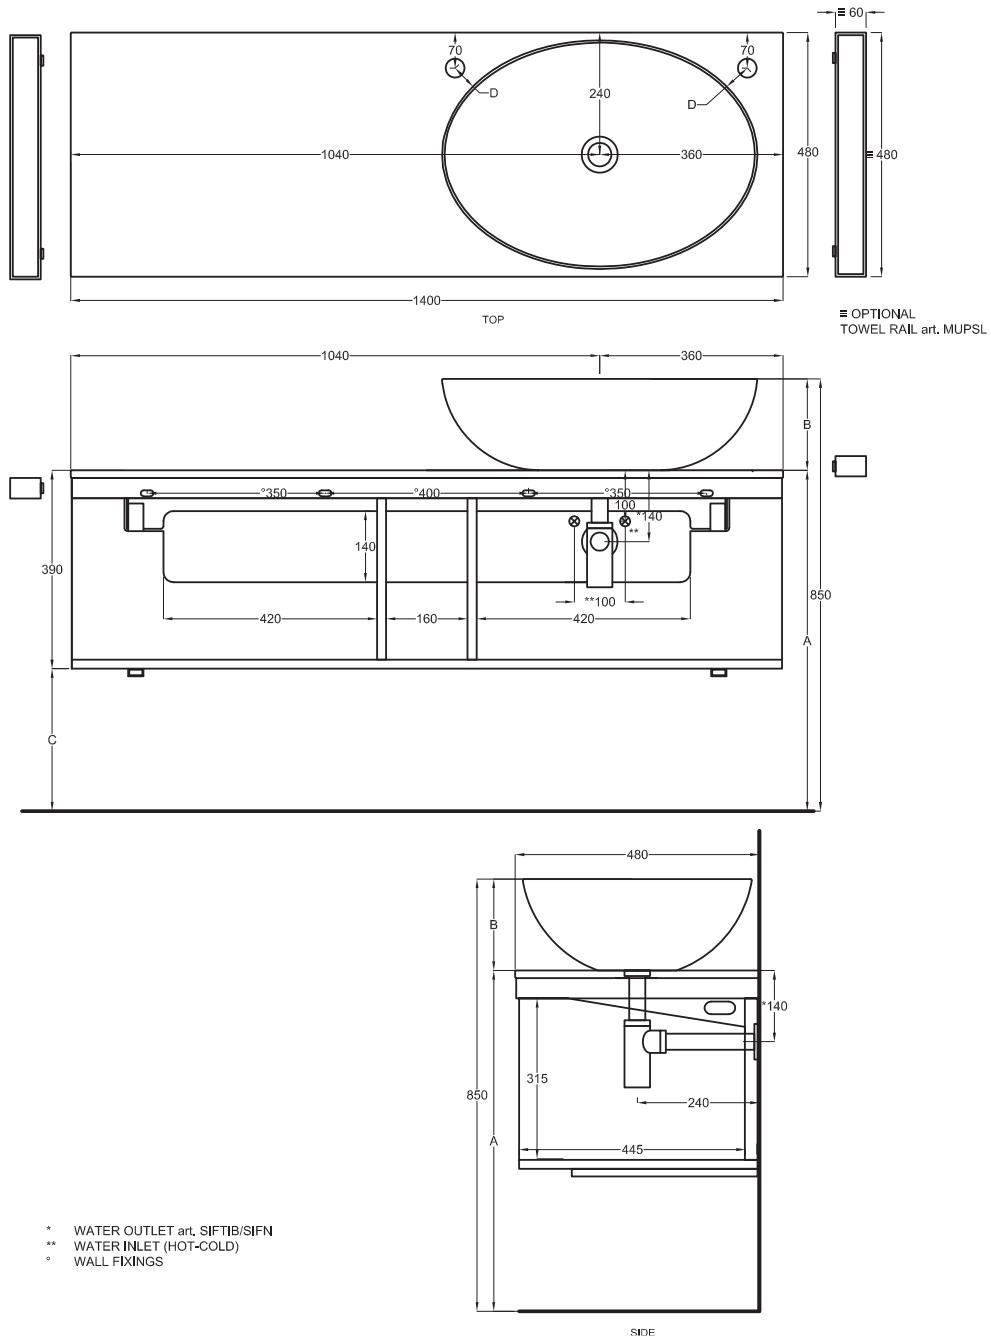

Settembre 2019

	n	o	p
A	670 mm	685 mm	725 mm
B	180 mm	165 mm	125 mm
C	280 mm	295 mm	335 mm
D	50 mm	70 mm	55 mm

Lavabi Washbasins

Utilizzare il modulo d'ordine per verificare la corrispondenza fra lettera e articolo
Use the order form to check the correspondance between the letters and the items code