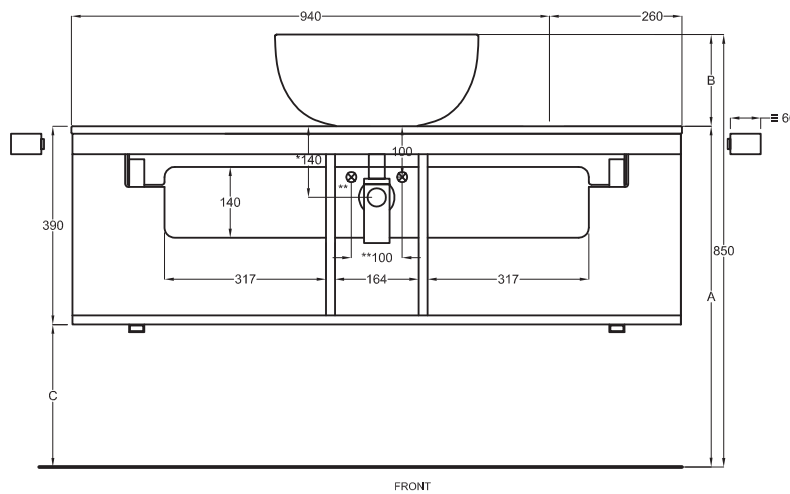

Settembre 2019

* WATER OUTLET art. SIFTIB/SIFN
** WATER INLET (HOT-COLD)
° WALL FIXINGS

A	665 mm	725 mm	725 mm	610 mm	700 mm	590 mm	660 mm
B	185 mm	125 mm	125 mm	240 mm	150 mm	260 mm	190 mm
C	275 mm	335 mm	335 mm	220 mm	310 mm	200 mm	270 mm
D	70 mm	45 mm	70 mm	45 mm	70 mm	45 mm	55 mm