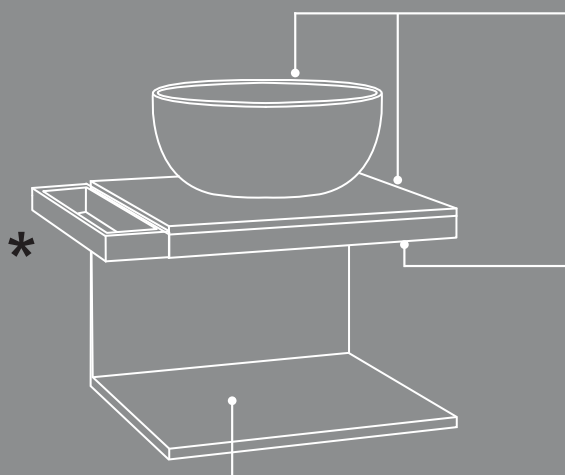

lavabo e piano in ceramica

\ ceramic washbasin and countertop

struttura in acciaio \

steel framework

mobile a giorno \

open day cabinet

* **N.B.** portasciugamani posizionabili lato destro e \ o sinistro
towel rail positioned on the right and/or left side

ATTENZIONE:

Compilare correttamente il modulo d'ordine identificando in modo univoco la configurazione personalizzata per scegliere correttamente la scheda tecnica e i dati.

ATTENTION:

Fill the order form correctly in order to unequivocally identify the composition to choose the correct technical sheet and datas.

ATTENZIONE:

Le superfici, pesi e misure riportate possono presentare leggere differenze rispetto ai pezzi reali, in considerazione e accordo delle caratteristiche di tolleranza intrinseche del materiale ceramico e del suo processo produttivo. L'azienda si riserva di cambiare schede tecniche e caratteristiche di funzionamento degli articoli in ogni momento e senza necessità di preavviso.

ATTENTION:

ATTENZIONE:

Il cliente deve scegliere la rubinetteria adeguata all'uso.

ATTENTION:

The customers has to choose the correct tap accordingly.

ATTENZIONE:

ATTENTION: