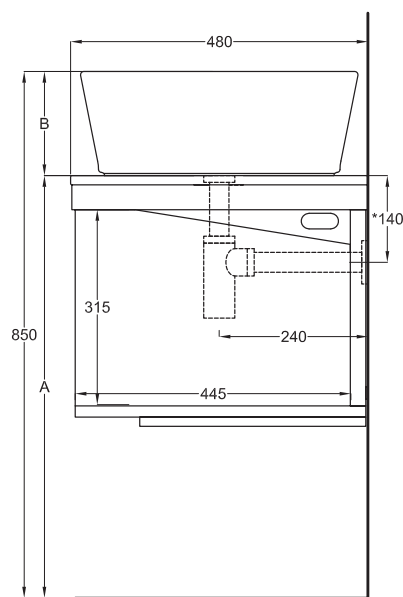

SIDE

- WATER OUTLET art. SIFTIB/SIFN
- ** WATER INLET (HOT-COLD)
- WALL FIXINGS

A	670 mm	720 mm
B	180 mm	130 mm
C	280 mm	330 mm
D	/	/

Lavabi
Washbasins

Utilizzare il modulo d'ordine per verificare la corrispondenza fra lettera e articolo
Use the order form to check the correspondance between the letters and the items code