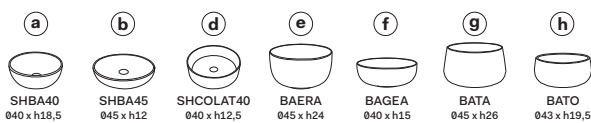

Settembre 2019

OPTIONAL TOWEL RAIL art. MUPSL

FRONT

SIDE

* WATER OUTLET art. SIFTIB/SIFN
** WATER INLET (HOT-COLD)
◦ WALL FIXINGS

A	665 mm	725 mm	725 mm	610 mm	700 mm	590 mm	660 mm
B	185 mm	125 mm	125 mm	240 mm	150 mm	260 mm	190 mm
C	275 mm	335 mm	335 mm	220 mm	310 mm	200 mm	270 mm
D	50 mm	25 mm	50 mm	25 mm	50 mm	25 mm	35 mm