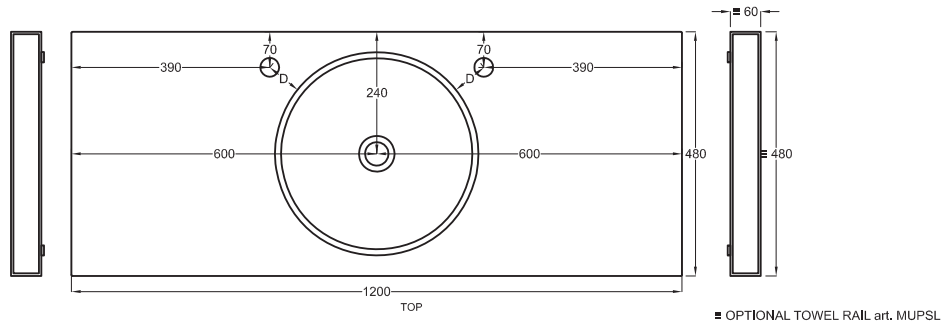

Settembre 2019

* WATER OUTLET art. SIFTIB/SIFN
** WATER INLET (HOT-COLD)
° WALL FIXINGS

A	665 mm	725 mm	725 mm	610 mm	700 mm	590 mm	660 mm
B	185 mm	125 mm	125 mm	240 mm	150 mm	260 mm	190 mm
C	275 mm	335 mm	335 mm	220 mm	310 mm	200 mm	270 mm
D	70 mm	45 mm	70 mm	45 mm	70 mm	45 mm	55 mm