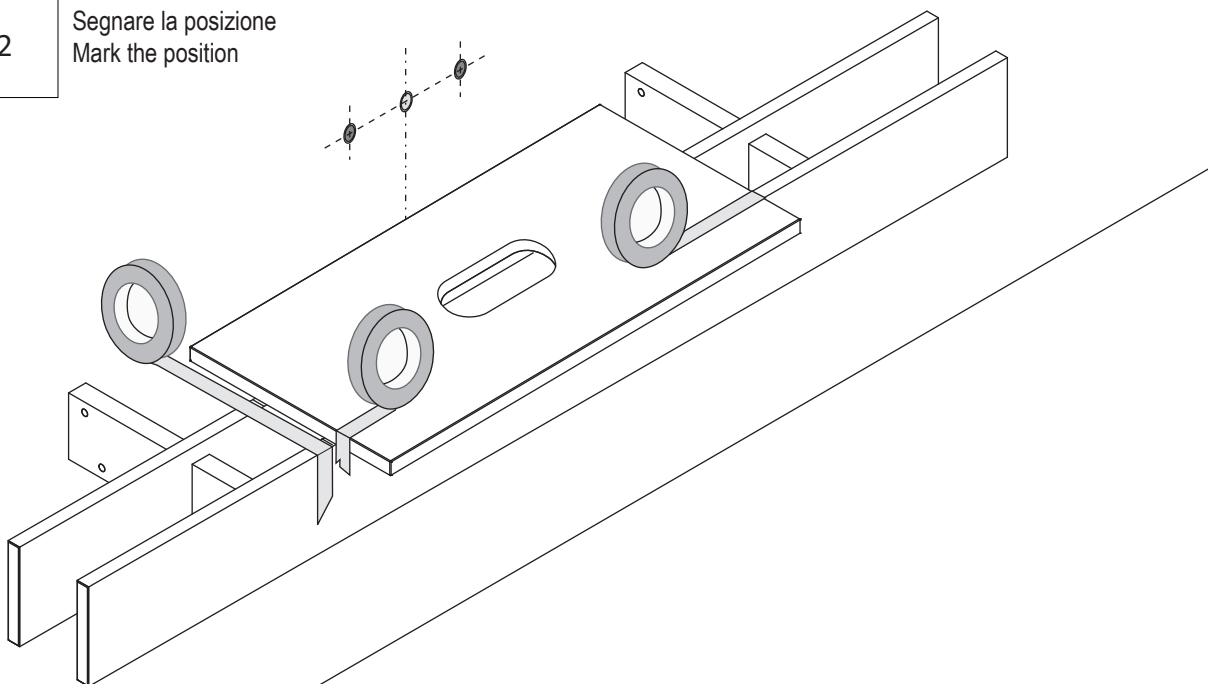

**PREDISPOSIZIONE  
WASHBASIN PREDISPOSITION**

**INSTALLATO  
MOUNTED**

1

Piano lavabo / Countertop

2

Segnare la posizione  
Mark the position

10 (25/64) posizione standard  
standard position

Piano / Countertop

3

Applicare il silicone tra gli spazi  
Apply silicone between the spaces

Controllare che il lavabo con lo scarico si possa montare!  
Check that the sink with the drain can be mounted!

4

non in dotazione  
not supplied