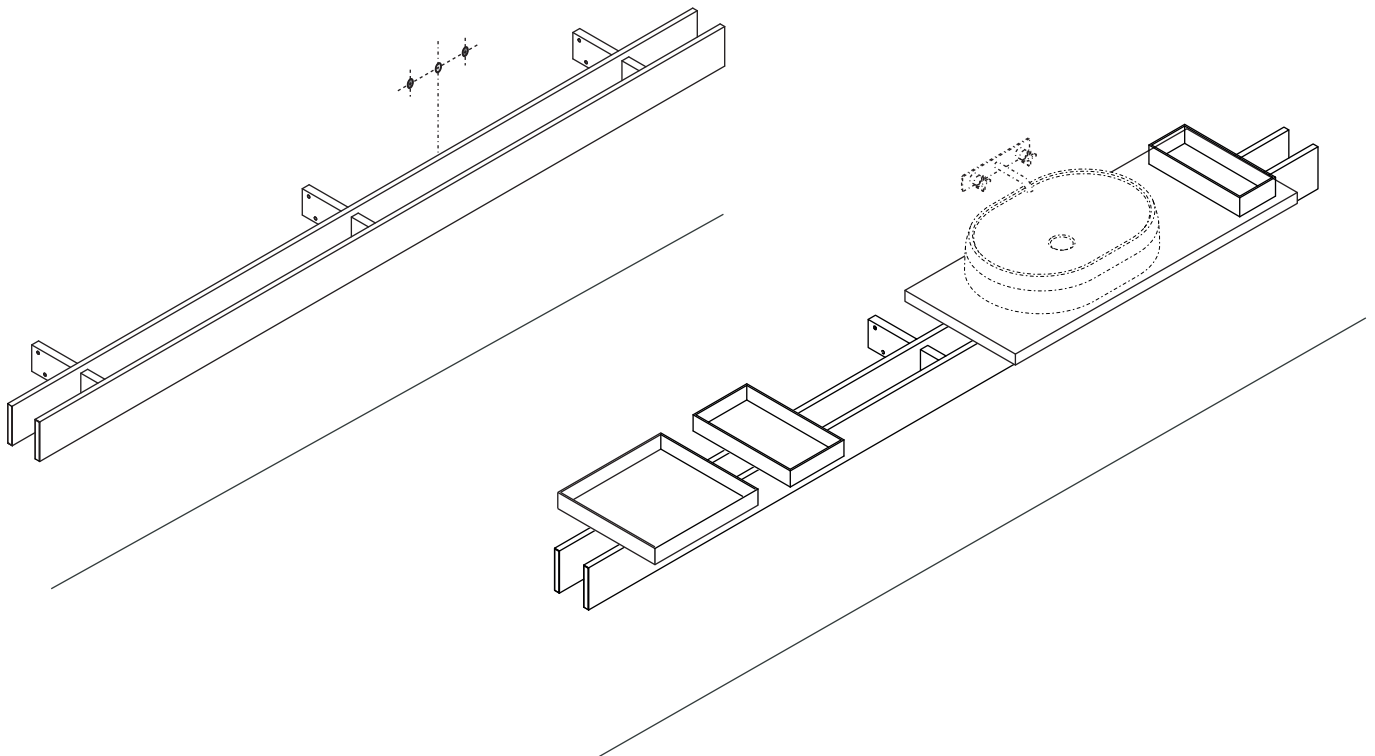

**PREDISPOSIZIONE  
WASHBASIN PREDISPOSITION**

**INSTALLATO  
MOUNTED**

1

Piano lavabo / Countertop

2

Segnare la posizione  
Mark the position

10 (25/64) posizione standard  
standard position

Piano / Countertop