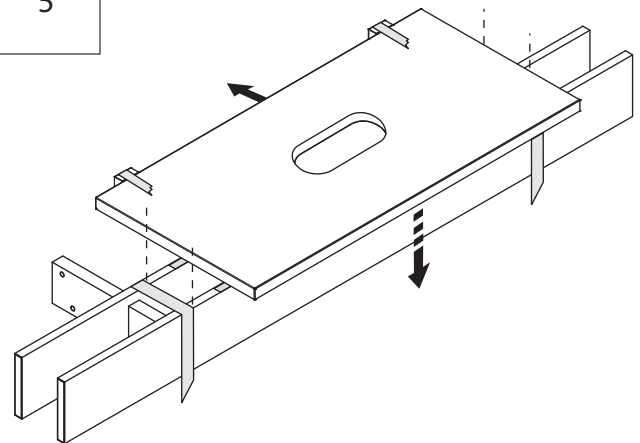

**PREDISPOSIZIONE  
WASHBASIN PREDISPOSITION**

**INSTALLATO  
MOUNTED**

1

Piano lavabo / Countertop

2

Segnare la posizione  
Mark the position

10 (25/64) posizione standard  
standard position

Piano / Countertop

3

Applicare il silicone tra gli spazi  
Apply silicone between the spaces

Controllare che il lavabo con lo scarico si possa montare!  
Check that the sink with the drain can be mounted!

4

non in dotazione  
not supplied

5

6

Profilo adesivo  
Adhesive profile

1 Vassoi / Tray  
ARIGV15/22/44

2

Visto sotto / Seen below

Vassoio / Trays

Blocco / Lock x2