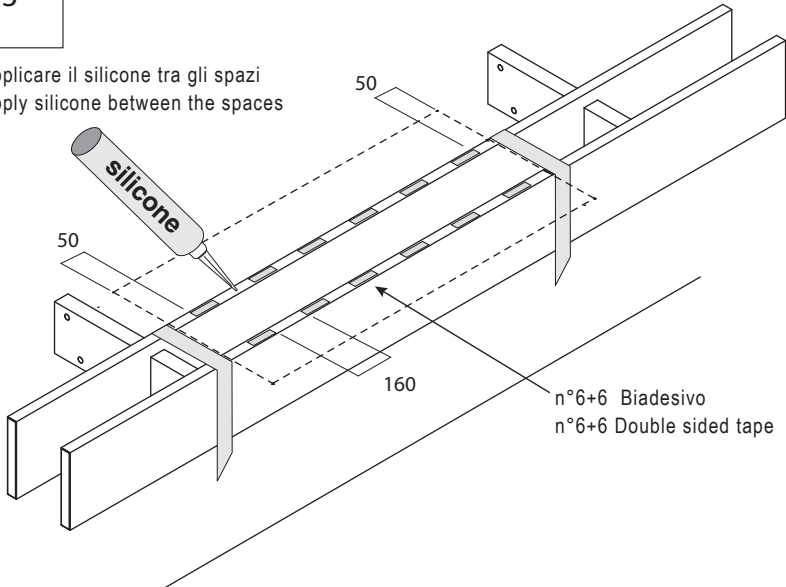

**PREDISPOSIZIONE  
WASHBASIN PREDISPOSITION**

**INSTALLATO  
MOUNTED**

1

Piano lavabo / Countertop

2

Segnare la posizione  
Mark the position

10 (25/64) posizione standard  
standard position

Piano / Countertop

3

Applicare il silicone tra gli spazi  
Apply silicone between the spaces

Controllare che il lavabo con lo scarico si possa montare!  
Check that the sink with the drain can be mounted!

4

non in dotazione  
not supplied