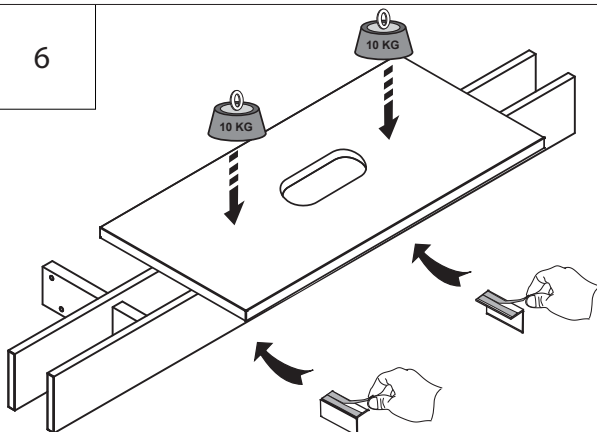

**PREDISPOSIZIONE  
WASHBASIN PREDISPOSITION**

**INSTALLATO  
MOUNTED**

1

Piano lavabo / Countertop

2

Segnare la posizione  
Mark the position

10 (25/64) posizione standard  
standard position

Piano / Countertop

3

Applicare il silicone tra gli spazi  
Apply silicone between the spaces

Controllare che il lavabo con lo scarico si possa montare!  
Check that the sink with the drain can be mounted!

4

non in dotazione  
not supplied

5

6

Profilo adesivo  
Adhesive profile

1 Vassoi / Tray  
ARIGV15/22/44

2

Visto sotto / Seen below

Vassoio / Trays

Blocco / Lock x2