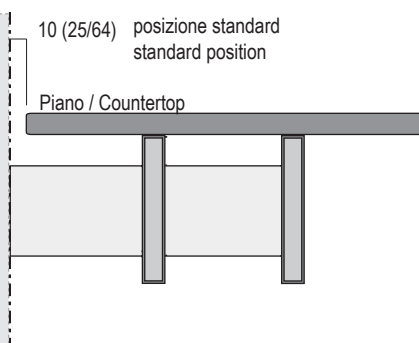

**PREDISPOSIZIONE  
WASHBASIN PREDISPOSITION**

**INSTALLATO  
MOUNTED**

1

Piano lavabo / Countertop

2

Segnare la posizione  
Mark the position

10 (25/64) posizione standard  
standard position

Piano / Countertop

3

Applicare il silicone tra gli spazi  
Apply silicone between the spaces

Controllare che il lavabo con lo scarico si possa montare!  
Check that the sink with the drain can be mounted!

4

non in dotazione  
not supplied