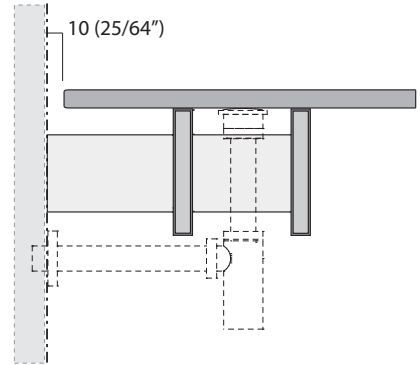

**PREDISPOSIZIONE  
WASHBASIN PREDISPOSITION**

**INSTALLATO  
MOUNTED**

1

Piano lavabo / Countertop

2

Segnare la posizione  
Mark the position

10 (25/64) posizione standard  
standard position

Piano / Countertop

3

Applicare il silicone tra gli spazi  
Apply silicone between the spaces

Controllare che il lavabo con lo scarico si possa montare!  
Check that the sink with the drain can be mounted!

4

non in dotazione  
not supplied