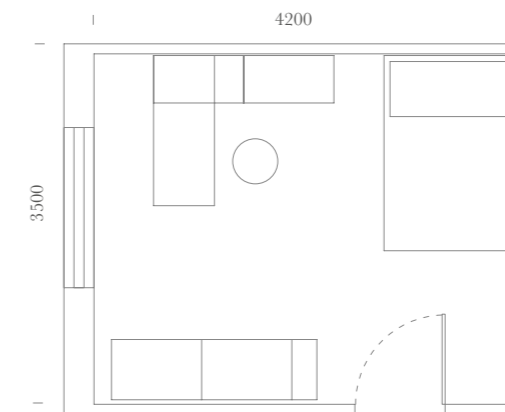

Casellario Gregg componibile.

Modular filing cabinet Gregg.

SPAZIO: 15m<sup>2</sup>

Elementi:  
Letto Shake / Maniglia Gola /  
Sedia Terry Laccata Terra

Items:  
Shake bed / Gola handle /  
Terry chair Lacqued Terra