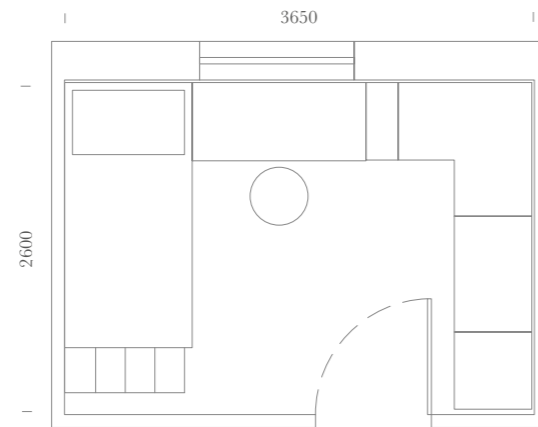

31
WED VI

LETTI A TERRA

0 9

SPAZIO: 9,5m²

Elementi:

Letto Polar / Maniglia T30-T31 /
Sedia Coral Tessuto 305 Arancione

Items:

Polar bed / T30-T31 handle /
Coral chair Fabric 305 Arancione

Linee essenziali mirano ad ottimizzare lo spazio abitativo senza scendere a compromessi estetici o funzionali.

Clean lines are designed to optimize the living space without aesthetic and functional compromises.