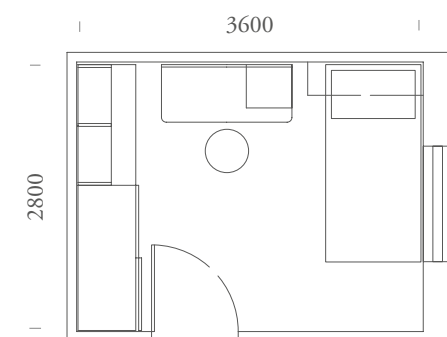

FINITURE / FINISHES:

Lignum
Bianco

Tortora

Mimosa

Cedro

SPAZIO:

10m²

Armadio scorrevole anta liscia, attrezzato internamente di tubi appendiabiti.