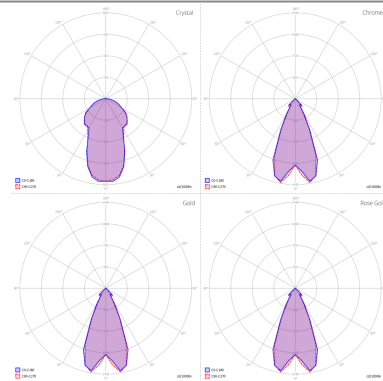

LAMPADINE

LED 2700K 1 x 9W | 900 lm

MARCHI

DISEGNO TECNICO

CURVA FOTOMETRICA

MONTATURA	DIFFUSORE	COLORE DELLA LUCE	CODICE
Cromo	Cristallo	2700K	154001
Cromo	Cromo	2700K	154002
Cromo	Fumo Lucido	2700K	154051
Cromo	Oro	2700K	154003
Cromo	Oro Rosa	2700K	154004
Cromo	Rame Lucido	2700K	154050