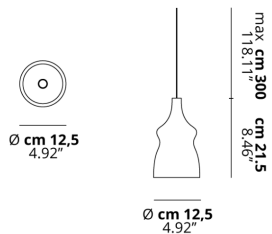

NOSTALGIA

Small

CARATTERISTICHE

Montatura: Metallo

Diffusore: Vetro Soffiato

Dimmerazione: Si

Dimmer: Non Incluso

Lampadine: Inclusa

LAMPADINE

LED 2700K 1 x 9W | 900 lm

MARCHI

DISEGNO TECNICO

CURVA FOTOMETRICA

MONTATURA	DIFFUSORE	COLORE DELLA LUCE	CODICE
Cromo	Cristallo	2700K	154001
Cromo	Cromo	2700K	154002
Cromo	Fumo Lucido	2700K	154051
Cromo	Oro	2700K	154003
Cromo	Oro Rosa	2700K	154004
Cromo	Rame Lucido	2700K	154050