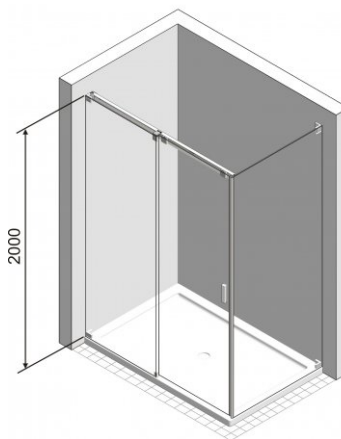

Image not found
<https://www.duka.it>

Image not found
<https://www.duka.it/index.php?re>