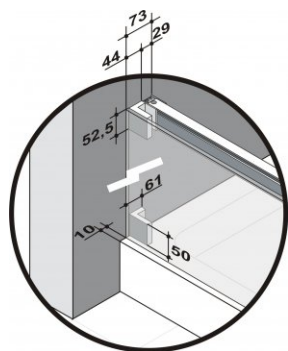

Image not found
<https://www.duka.it>

Image not found
<https://www.duka.it/index.php?re>