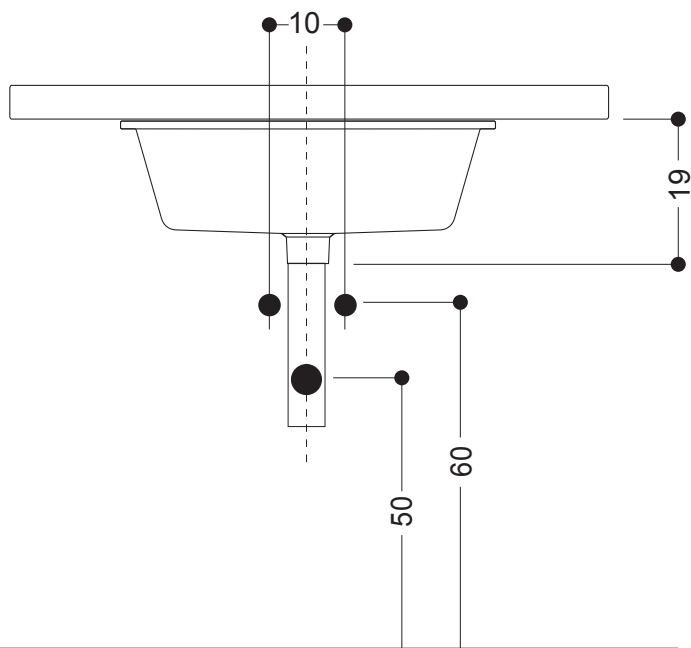

# AXA

**SINK** : LAVABO SOTTOPIANO  
UNDERTOP BASIN

**CODICE/CODE: WS07801F**

**MISURE/SIZE: 50x41 H19 CM**

**PESO/WEIGHT: 12 KG**

N.B.: Le misure indicate possono subire una variazione dello 0,8 % circa, dovuta ad usura stampi o a piccole variazioni delle caratteristiche tecniche relative alle materie prime che compongono l'impasto.

*N.B.: Indicated size could have a variation of about 0,8 % due to the usure of the moulds or the small variations of the raw materials' technical characteristics used in the mixture.*

misure scasso sul piano  
sizes of cut on the top