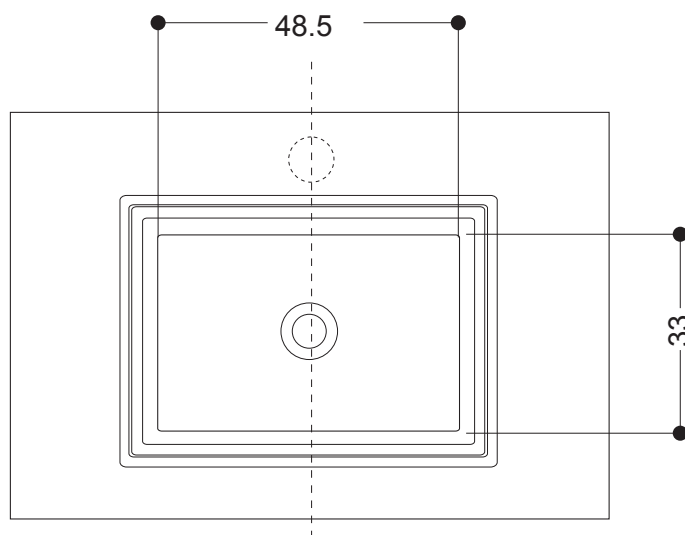

# AXA

**SINK** : LAVABO SOTTOPIANO  
UNDERTOP BASIN

**CODICE/CODE: WS07801F**

**MISURE/SIZE: 50x41 H19 CM**

**PESO/WEIGHT: 12 KG**

N.B.: Le misure indicate possono subire una variazione dello 0,8 % circa, dovuta ad usura stampi o a piccole variazioni delle caratteristiche tecniche relative alle materie prime che compongono l'impasto.

*N.B.: Indicated size could have a variation of about 0,8 % due to the usure of the moulds or the small variations of the raw materials' technical characteristics used in the mixture.*

misure scasso sul piano  
sizes of cut on the top