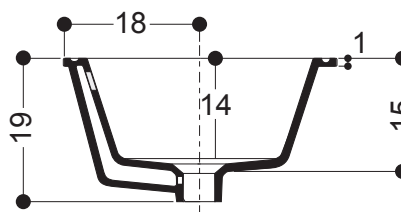

# AXA

**SINK** : LAVABO SOTTOPIANO  
UNDERTOP BASIN

**CODICE/CODE: WS07801F**

**MISURE/SIZE: 50x41 H19 CM**

**PESO/WEIGHT: 12 KG**

N.B.: Le misure indicate possono subire una variazione dello 0,8 % circa, dovuta ad usura stampi o a piccole variazioni delle caratteristiche tecniche relative alle materie prime che compongono l'impasto.

*N.B.: Indicated size could have a variation of about 0,8 % due to the usure of the moulds or the small variations of the raw materials' technical characteristics used in the mixture.*

misure scasso sul piano  
sizes of cut on the top