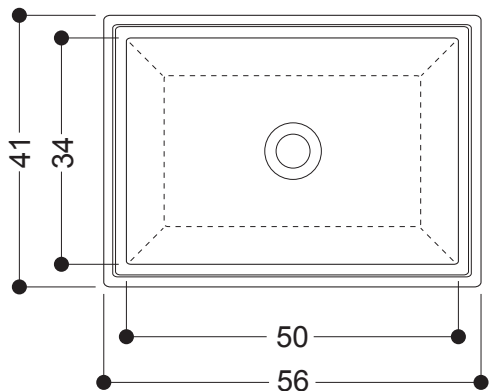

# AXA

**SINK** : LAVABO SOTTOPIANO  
UNDERTOP BASIN

**CODICE/CODE: WS07801F**

**MISURE/SIZE: 50x41 H19 CM**

**PESO/WEIGHT: 12 KG**

N.B.: Le misure indicate possono subire una variazione dello 0,8 % circa, dovuta ad usura stampi o a piccole variazioni delle caratteristiche tecniche relative alle materie prime che compongono l'impasto.

*N.B.: Indicated size could have a variation of about 0,8 % due to the usure of the moulds or the small variations of the raw materials' technical characteristics used in the mixture.*

misure scasso sul piano  
sizes of cut on the top