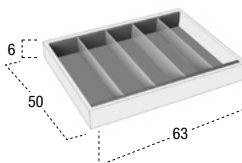

L 63

07 Attrezzatura con 4 divisori in cristallo fumé.
Internal drawer accessory with 4 dividers in fumé glass.

P	L	ART.		
50	63	SRC5463	130	
		SRI5463		130