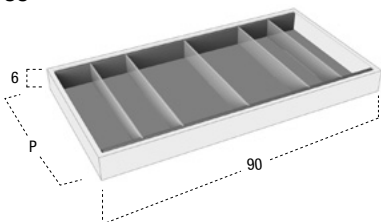

L 90

07 Attrezzatura con 5 divisori in cristallo fumé.
Internal drawer accessory with 5 dividers in fumé glass.

P	L	ART.		
40/47	90	SRC4090	150	
		SRI4090		150
50/54	90	SRC5490	162	
		SRI5490		162