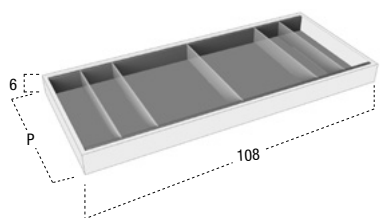

L 108

07 Attrezzatura con 5 divisori in cristallo fumé.
Internal drawer accessory with 5 dividers in fumé glass.

P	L	ART.		
40/47	108	SRC40108	162	
		SRI40108		162
50/54	108	SRC54108	175	
		SRI54108		175