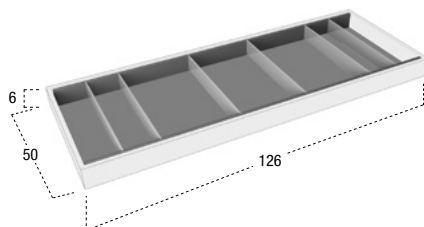

L 126

07 Attrezzatura con 6 divisori in cristallo fumé.
Internal drawer accessory with 6 dividers in fumé glass.

P	L	ART.		
50	126	SRC54126	200	
		SRI54126		200

Vaschetta porta oggetti per cassetti H 18 cm.
Storage compartment for drawers H 18 cm.

P	L	ART.		
40/47	22	SRV4022	132	
54	22	SRV5422	141