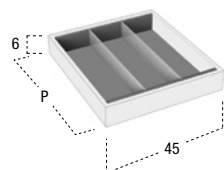

L 45

07 Attrezzatura con 2 divisori in cristallo fumé.
Internal drawer accessory with 2 dividers in fumé glass.

P	L	ART.		
40/47	45	SRC4045	78	
		SRI4045		78
54	45	SRC5445	83	
		SRI5445		83