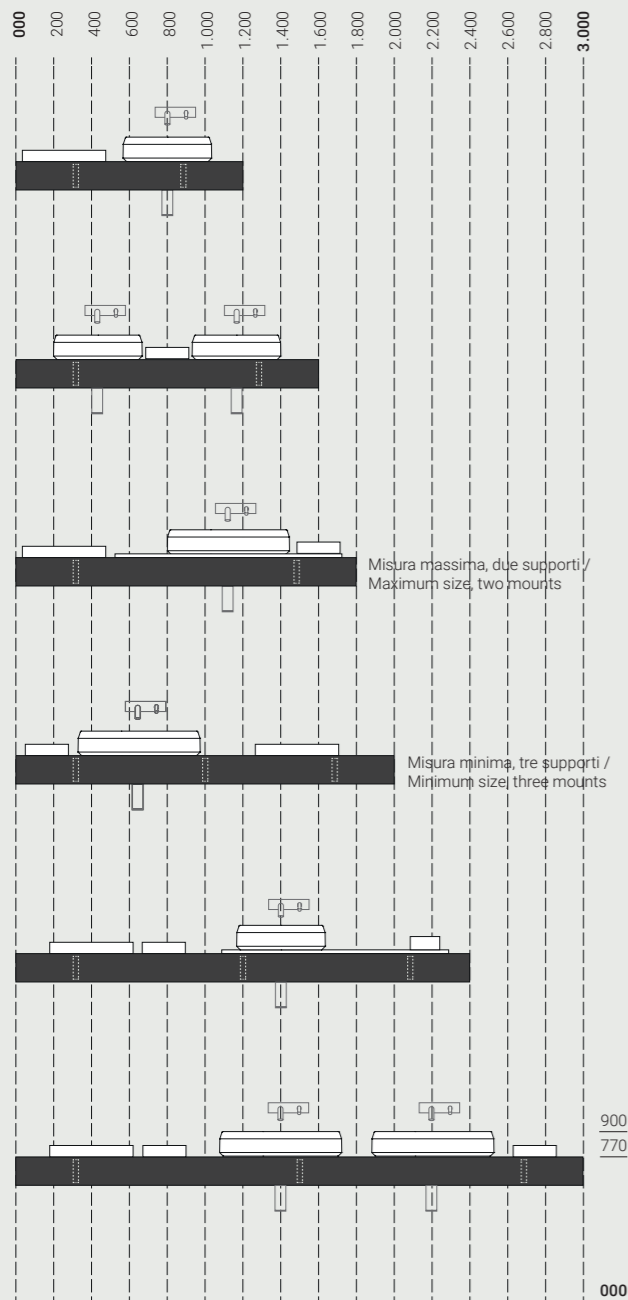

Rigo Programma / Programme

1. **Struttura / Structure**
   larghezza / length:
   120 - 180 cm con due supporti /
   with two mounts
   200 - 300 cm con tre supporti /
   with three mounts
   altezza / height: 15 cm
   profondità / depth: 33,5 cm
   finiture / finishes: alluminio anodizzato
   nero / black anodised aluminium
2. **Piano / Countertop**
   L 120 x P 47 x H 2 cm
   L 50 x P 9,5 x H 2 cm
   finiture / finishes: marmo
   bianco Carrara o verde Alpi/
   white Carrara or green
   Alpi marble
3. **Lavabi da appoggio /
   Countertop washbasins
   Lariana**
   Cristalplant® biobased
   tondo / round $\varnothing$ 46,5, H 13 cm
   ovale / oval L 64,9, P 46,9, H 13 cm
   finiture / finishes: bianco / white, grigio scuro / dark grey,
   grigio chiaro / light grey, bianco Carrara/ white Carrara,
   grigio carnico / carnoc grey, nero Marquina / black
   Marquina, verde alpi / green Alpi, Emperador dark
4. **Piani porta oggetti, vassoi /
   Shelves, trays**
   L 44,1 x P 41,2, H 6 H cm
   L 22,8 x P 41,2, H 6 H cm
   L 15,6, P 400, H 7 cm
   rovere naturale, bruno scuro,
   legno precomposto con finitura
   teak / natural, brown,
   dark oak, reconstituted wood,
   teak finish
   laccato verde pino / pine
   green lacquer
   laccato turchese pastello /
   pastel turquoise lacquer
5. **Specchio / Mirror**
   L 20 x P 14,2, $\varnothing$ 21cm
   finiture / finishes:
   cromo / chrome,
   marmo bianco Carrara
   o verde Alpi/ white
   Carrara or green
   Alpi marble

Agape
sulla misura
/ about measure,
über das Mass,
sur la mesure,
sobre la medida.