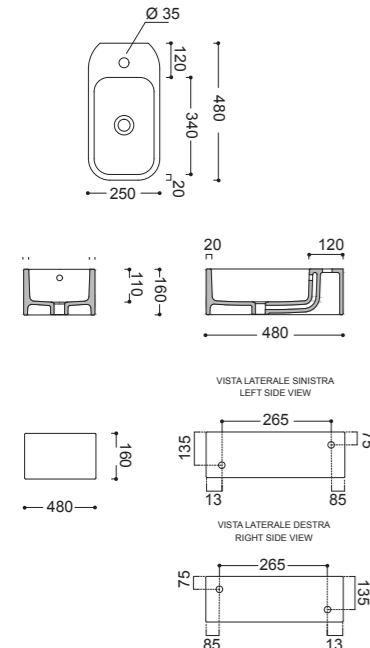

COSA

86103
Lavabo appoggio /sospeso
Counter-top / Wall-hung basin
48.25