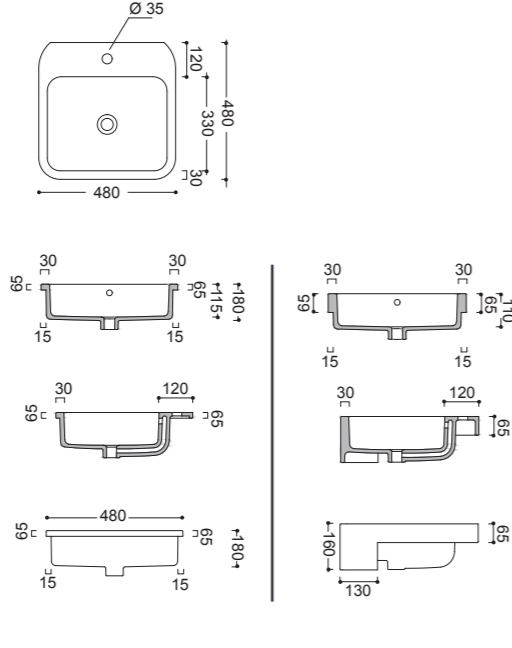

86410
Lavabo appoggio
Counter-top basin
80.41

COSA

86103
Lavabo appoggio /sospeso
Counter-top / Wall-hung basin
48.25

86100 / 86101
Lavabo incasso / semincasso
Counter-top / Wall-hung basin
48.48

86102
Lavabo appoggio /sospeso
Counter-top / Wall-hung basin
48.48