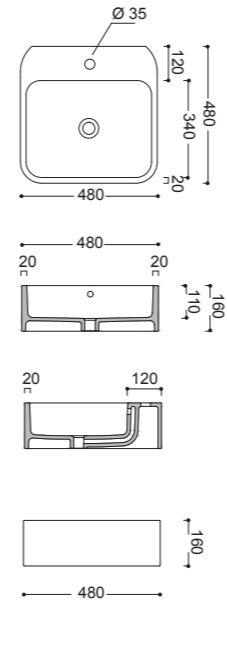

87200
Lavabo appoggio /sospeso
Counter-top/wall-hung basin
100.48

Lavabi COSA appoggio senza piano rubinetteria
COSA Counter top washbasin without tap hole

86210
Lavabo appoggio
Counter-top basin
60.41

86310
Lavabo appoggio
Counter-top basin
80.41

86410
Lavabo appoggio
Counter-top basin
80.41

COSA

86103
Lavabo appoggio /sospeso
Counter-top / Wall-hung basin
48.25

86100 / 86101
Lavabo incasso / semincasso
Counter-top / Wall-hung basin
48.48

86102
Lavabo appoggio /sospeso
Counter-top / Wall-hung basin
48.48