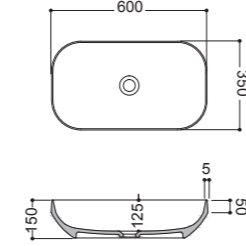

85300
Lavabo appoggio
Counter-top basin
60.35