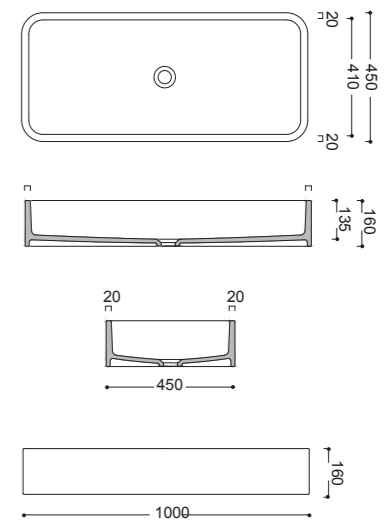

86410
Lavabo appoggio
Counter-top basin
80.41