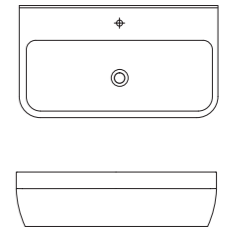

Lavabo appoggio
Counter-top basin
80.45

Lavabo 80 / Basin 80cm
Installazione appoggio / Counter-top installation

RADICI

design Giancarlo Angelelli

La solidità della ceramica viene valorizzata da dolci raccordi che naturalmente si uniscono ad un alzata posteriore facendo sposare futuro e passato in un lavabo armonioso e pratico. Disponibile in tre misure 60, 80 e 100 cm

The solidity of ceramic is enhanced by gentle edges that naturally join to a rear riser combining future and past in a harmonious and useful washbasin.

Available in three sizes: 60, 80 and 100 cm.

Lavabo appoggio / sospeso
Counter-top / Wall-hung basin
60.48

Lavabo 60 / Basin 60 cm
 Installazione appoggio e sospesa / Counter-top and Wall-hung installation

Lavabo appoggio / sospeso
Counter-top / Wall-hung basin
80.45

Lavabo 80 / Basin 80 cm
 Installazione appoggio e sospesa / Counter-top and Wall-hung installation