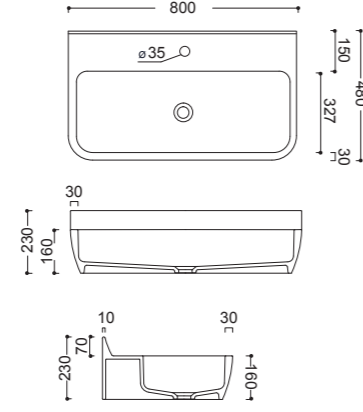

86500
Lavabo appoggio /sospeso doppia vasca
Counter-top / Wall-hung double basin
120.45

RADICI

87300
Lavabo appoggio /sospeso
Counter-top/wall-hung basin
120.45

87100
Lavabo appoggio /sospeso
Counter-top/wall-hung basin
80.48