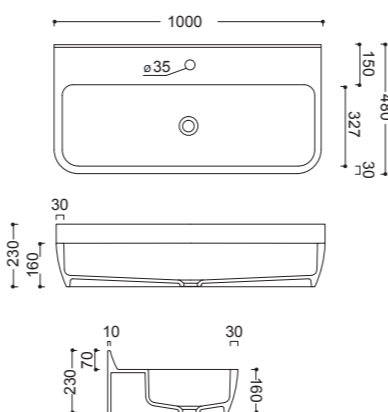

87200
Lavabo appoggio /sospeso
Counter-top/wall-hung basin
100.48

Lavabi COSA appoggio senza piano rubinetteria
COSA Counter top washbasin without tap hole