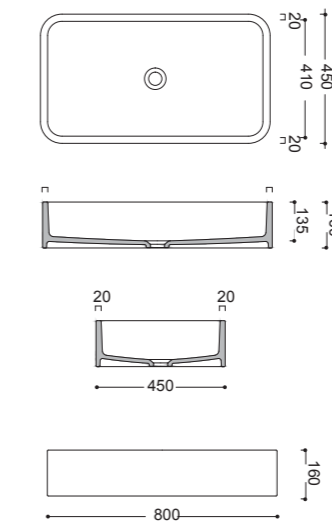

87200
Lavabo appoggio /sospeso
Counter-top/wall-hung basin
100.48

Lavabi COSA appoggio senza piano rubinetteria
COSA Counter top washbasin without tap hole

86210
Lavabo appoggio
Counter-top basin
60.41

86310
Lavabo appoggio
Counter-top basin
80.41