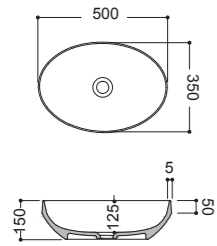

DECUS

85100
Lavabo appoggio
Counter-top basin
50.35