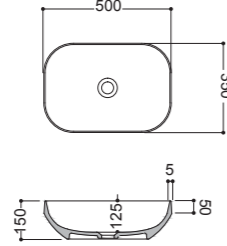

85200
Lavabo appoggio
Counter-top basin
50.35