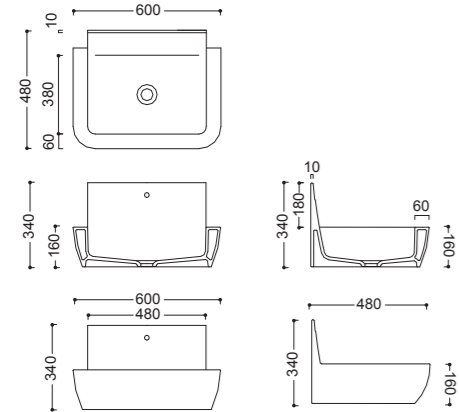

85200
Lavabo appoggio
Counter-top basin
50.35

85300
Lavabo appoggio
Counter-top basin
60.35

86300
Lavabo appoggio /sospeso
Counter-top / Wall-hung basin
80.45

86400
Lavabo appoggio /sospeso
Counter-top / Wall-hung basin
100.45

86500
Lavabo appoggio /sospeso doppia vasca
Counter-top / Wall-hung double basin
120.45

RADICI

87300
Lavabo appoggio /sospeso
Counter-top/wall-hung basin
120.45

87100
Lavabo appoggio /sospeso
Counter-top/wall-hung basin
80.48