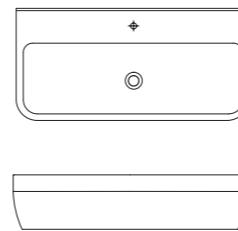

Lavabo appoggio / sospeso
Counter-top / Wall-hung basin
100.45

Lavabo 100 / Basin 100 cm
Installazione appoggio e sospesa / Counter-top and Wall-hung installation