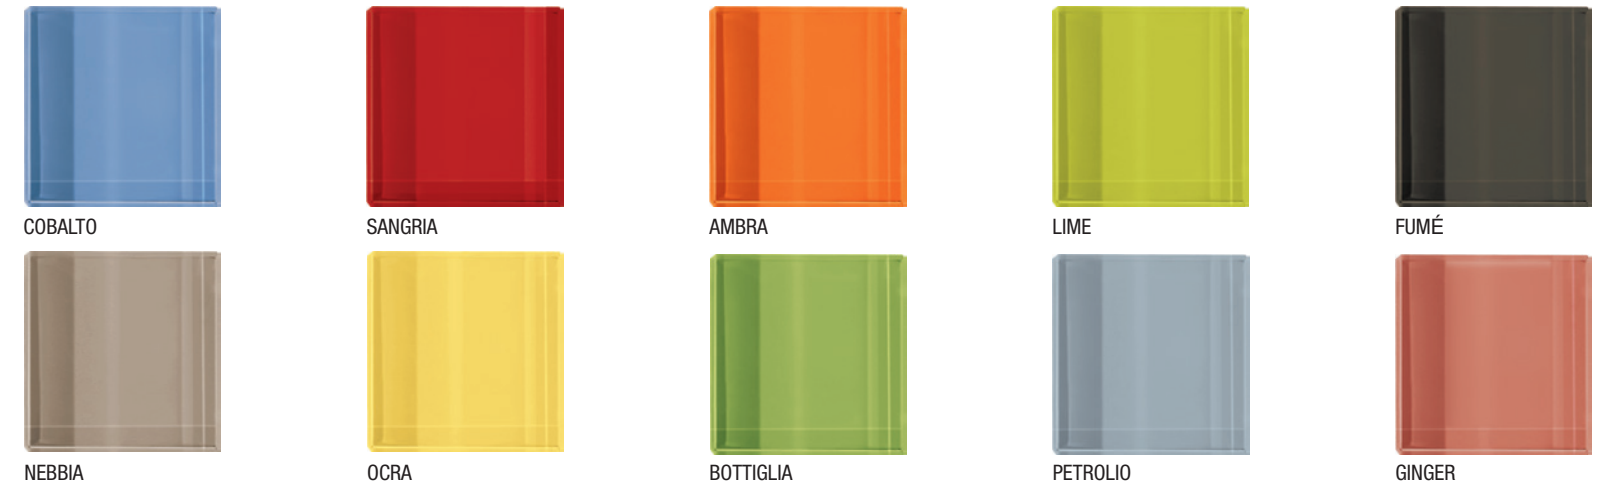

CARTELLA SOLID SURFACE *SOLID SURFACE CHART*

CRISTALMOOD