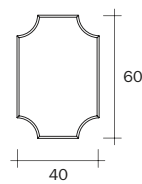

MODULO C
MODULE C