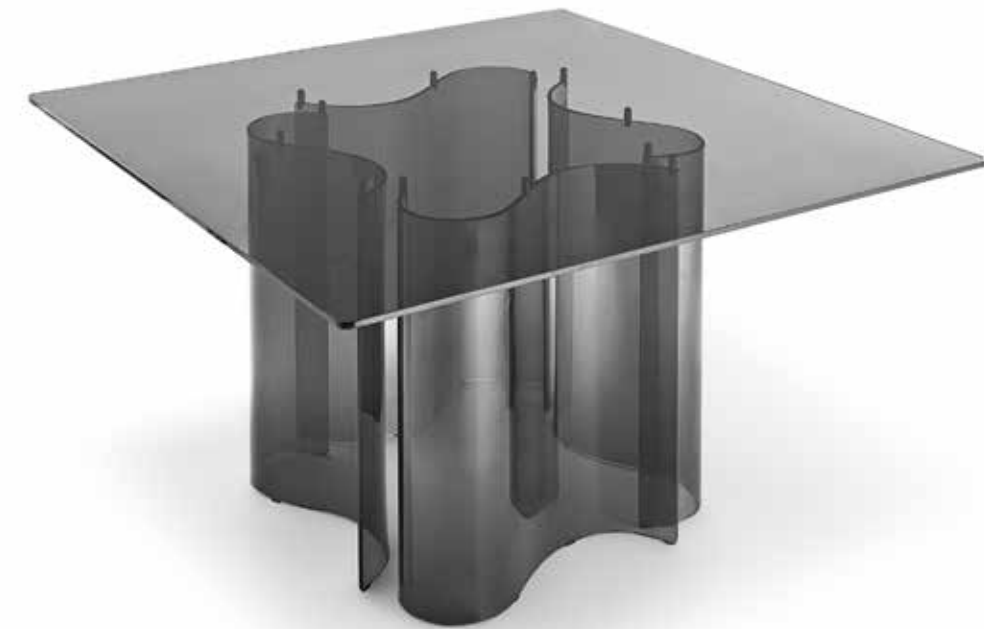

Arabesque

Tavolo con piano in vetro fumè stratificato o temperato, bisellato. Base composta da elementi in vetro fumè curvato da 10 mm. Il numero di elementi varia a seconda delle dimensioni del piano.

Table with a laminated or tempered, bevelled smoked glass top. Base consisting of 10 mm curved smoked glass elements. The number of elements varies depending on the size of the top.

Dimensioni (cm) L. P. H.
Dimensions (cm) L. W. H.

quadrato / square	rettangolare / rectangular	ellittico / elliptical
140 x 140 x 76	250 x 120 x 76	250 x 130 x 76
55 1/8" x 55 1/8" x 30"	98 7/16" x 47 1/4" x 30"	98 7/16" x 51 3/16" x 30"
	360 x 120 x 76	tondo / round
	141 3/4" x 47 1/4" x 30"	Ø 158 x 76
		Ø 62 3/16" x 30"