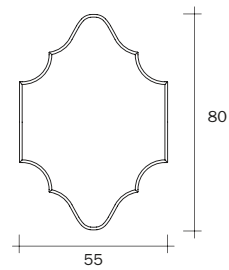

MODULO D
MODULE D