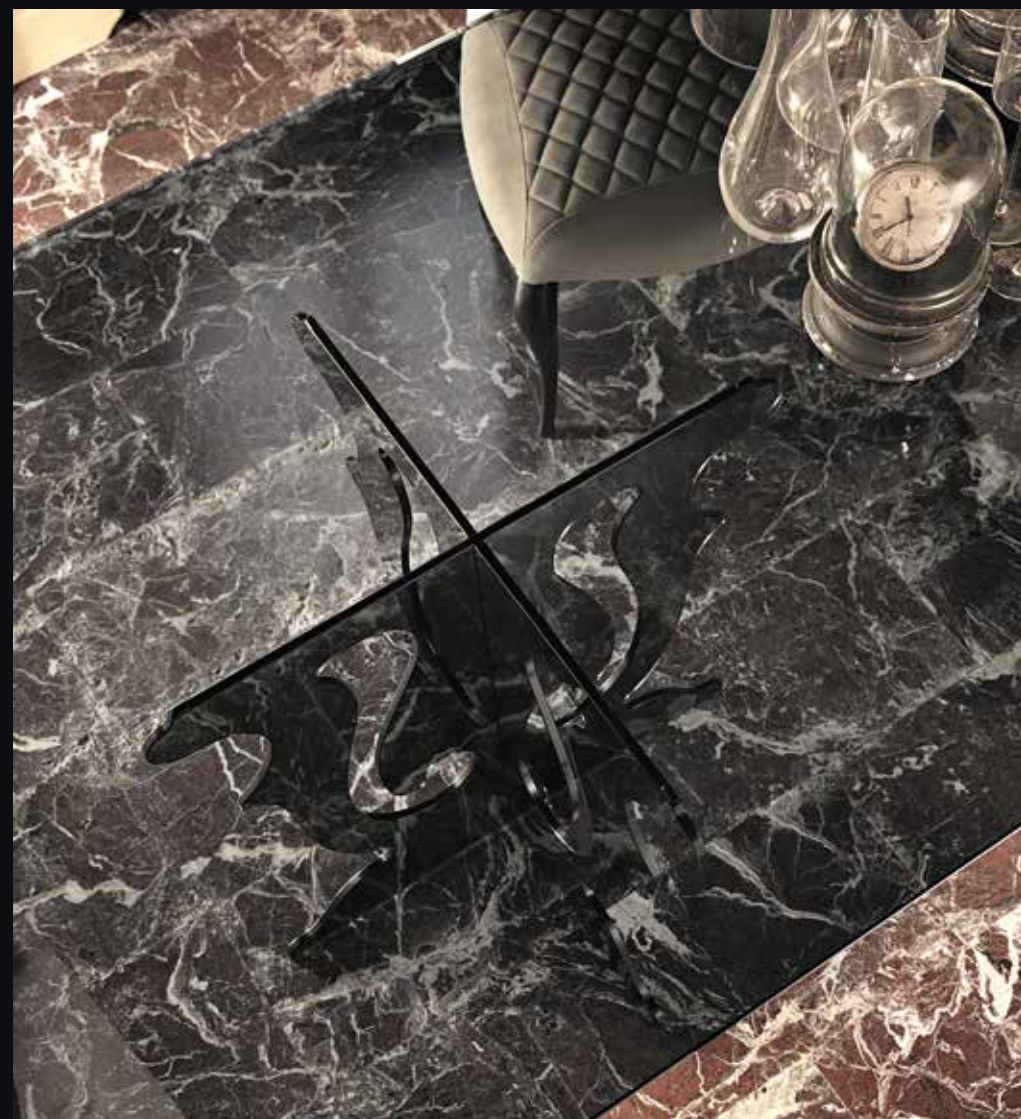

150 x 53 x 76
59" x 20 7/8" x 30"

*Venice
console*

Venice

tavolo - table

Dimensioni (cm) L. P. H.
Dimensions (cm) L. W. H.

150 x 100 x 76
59" x 39 3/8" x 30"

Venice
tavolo - table

Venice
tavolo - table