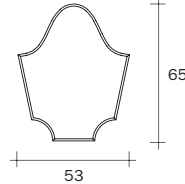

MODULO A
MODULE A

MODULO B
MODULE B

MODULO C
MODULE C

Trinity

Specchio da parete
in vetro fumè da 5 mm
sagomato e molato.
Telaio posteriore
in metallo.

Wall mirror in 5 mm
shaped and bevelled
smoked glass.
Metal rear frame.

Dimensioni (cm) L. P. H.
Dimensions (cm) L. W. H.

ellittico / elliptical
40 x 1,5 x 60
15 3/4" x 9/16" x 23 5/8"

sagomato / shaped
40 x 1,5 x 60
15 3/4" x 9/16" x 23 5/8"
53 x 1,5 x 65
20 7/8" x 9/16" x 25 9/16"
55 x 1,5 x 80
21 5/8" x 9/16" x 31 1/2"
80 x 1,5 x 140
31 1/2" x 9/16" x 55 1/8"