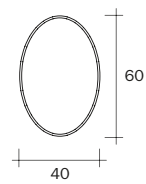

MODULO B
MODULE B