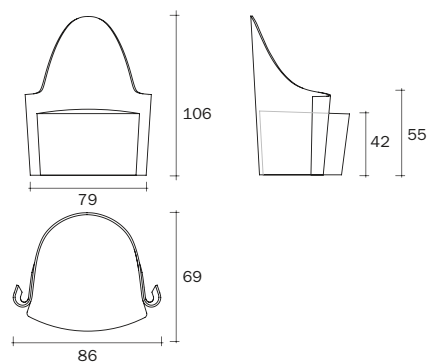

Queen Elizabeth

Poltroncina con struttura in vetro curvato da 10 mm e seduta imbottita rivestita in pelle o tessuto. Struttura disponibile in vetro fumè o bronzo.

Armchair with 10 mm curved glass structure and upholstered seat covered with leather or fabric. Structure available in smoked or bronze glass.

Dimensioni (cm) L. P. H.
Dimensions (cm) L. W. H.

86 x 69 x 106
33 7/8" x 27 3/16" x 41 3/4"