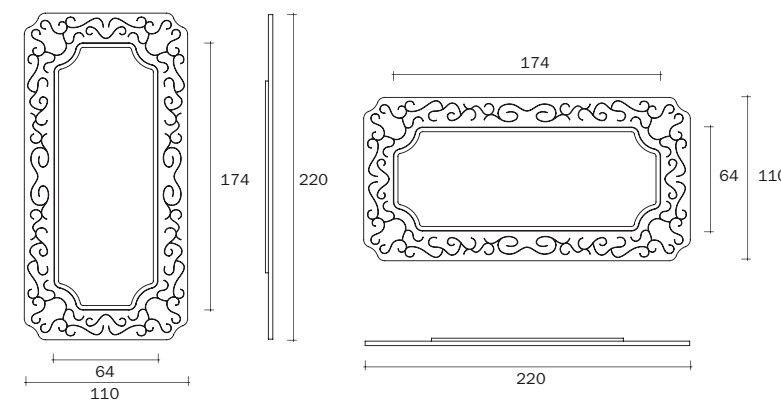

New Baroque

Specchio da parete sagomato costituito da cornice in vetro fuso a gran fuoco da 6 mm retroargentato con decoro a rilievo. Disponibile nelle finiture fumè o bronzo. Specchio piano da 5 mm disponibile nelle finiture neutro, fumè o bronzo. Telaio posteriore in metallo verniciato. Possibilità di appendimento in orizzontale o verticale.

Shaped wall mirror consisting of a 6 mm fused glass frame back-silvered with relief decorations. Available with smoked or bronze finishes. 5 mm flat mirror available with neutral, smoked or bronze finishes. Rear frame made of painted metal. It can be hung horizontally or vertically.

Dimensioni (cm) L. P.H.
Dimensions (cm) L. W. H.

sagomato / shaped	rettangolare / rectangular	tondo / round
128 x 5 x 180	110 x 5 x 220	Ø 150 x 5
50 3/8" x 2" x 70 7/8"	43 5/16" x 2" x 86 5/8"	Ø 59" x 2"