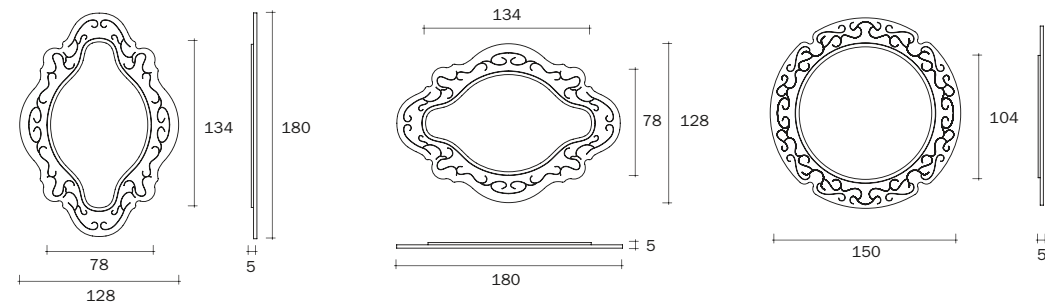

New Baroque

Specchio da parete sagomato costituito da cornice in vetro fuso a gran fuoco da 6 mm retroargentato con decoro a rilievo. Disponibile nelle finiture fumè o bronzo. Specchio piano da 5 mm disponibile nelle finiture neutro, fumè o bronzo. Telaio posteriore in metallo verniciato. Possibilità di appendimento in orizzontale o verticale.

Shaped wall mirror consisting of a 6 mm fused glass frame back-silvered with relief decorations. Available with smoked or bronze finishes. 5 mm flat mirror available with neutral, smoked or bronze finishes. Rear frame made of painted metal. It can be hung horizontally or vertically.

Dimensioni (cm) L. P.H.
Dimensions (cm) L. W. H.

sagomato / shaped	rettangolare / rectangular	tondo / round
128 x 5 x 180	110 x 5 x 220	Ø 150 x 5
50 3/8" x 2" x 70 7/8"	43 5/16" x 2" x 86 5/8"	Ø 59" x 2"