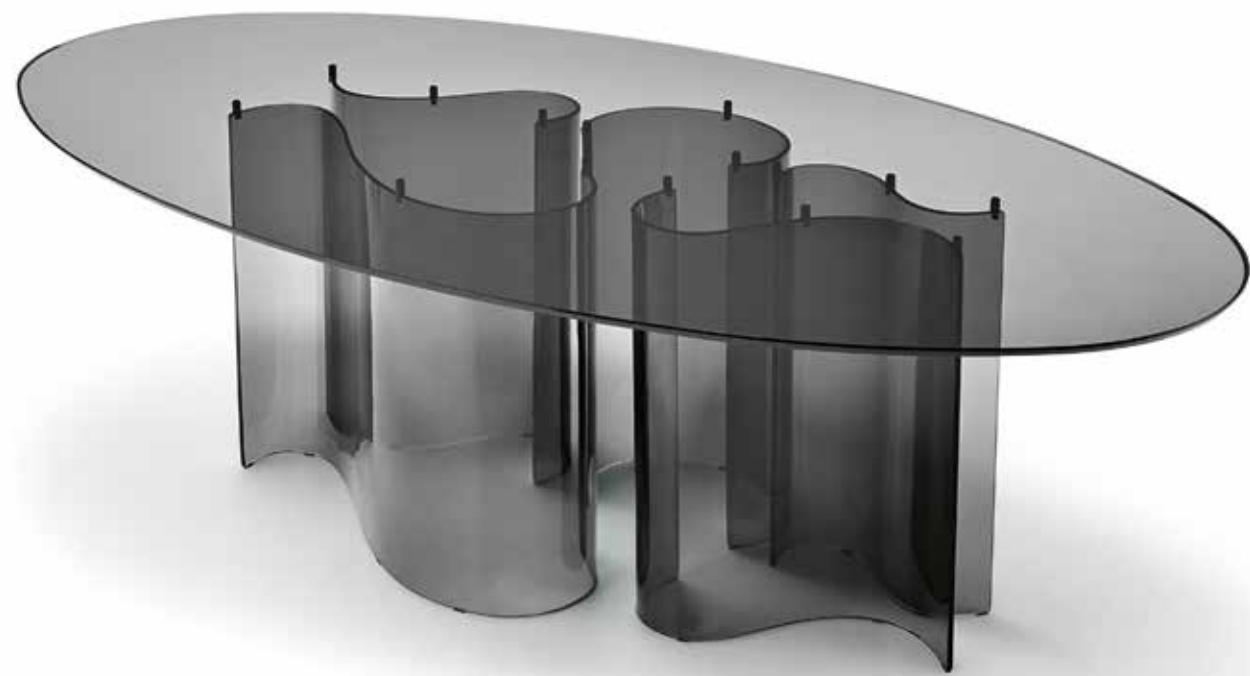

Arabesque

Tavolo con piano in vetro fumè stratificato o temperato, bisellato. Base composta da elementi in vetro fumè curvato da 10 mm. Il numero di elementi varia a seconda delle dimensioni del piano.

Table with a laminated or tempered, bevelled smoked glass top. Base consisting of 10 mm curved smoked glass elements. The number of elements varies depending on the size of the top.

Dimensioni (cm) L. P. H.
Dimensions (cm) L. W. H.

quadrato / square	rettangolare / rectangular	ellittico / elliptical
140 x 140 x 76	250 x 120 x 76	250 x 130 x 76
55 1/8" x 55 1/8" x 30"	98 7/16" x 47 1/4" x 30"	98 7/16" x 51 3/16" x 30"
	360 x 120 x 76	tondo / round
	141 3/4" x 47 1/4" x 30"	Ø 158 x 76
		Ø 62 3/16" x 30"