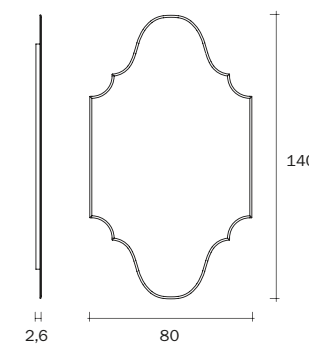

MODULO B
MODULE B

MODULO C
MODULE C

MODULO D
MODULE D