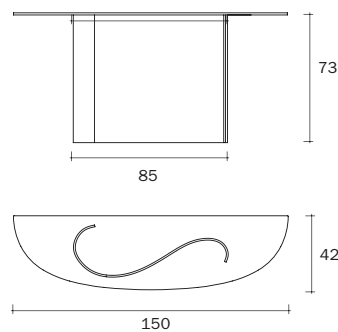

Dimensioni (cm) L. P.H.
Dimensions (cm) L. W. H.

220 x 120 x 76
86 5/8" x 47 1/4" x 30"
300 x 120 x 76
118 1/8" x 47 1/4" x 30"

Cocò
tavolo - table

Dimensioni (cm) L. P. H.
Dimensions (cm) L. W. H.

tondo / round
Ø 158 x 74 - 76
Ø 62 ³/₁₆" x 29 ¹/₈" - 30"

Dimensioni (cm) L. P.H.
Dimensions (cm) L. W. H.
140 x 50 x 130
55 1/8" x 19 11/16" x 51 3/16"

Ducale

tavolino - coffee table

Dimensioni (cm) L. P. H.
Dimensions (cm) L. W. H.

quadrato / square	rettangolare / rectangular
130 x 130 x 40	160 x 100 x 40
51 ³ / ₁₆ " x 51 ³ / ₁₆ " x 15 ³ / ₄ "	62" x 39 ³ / ₈ " x 15 ³ / ₄ "

Dimensioni (cm) L. P.H.
Dimensions (cm) L. W. H.

sagomato / shaped	rettangolare / rectangular	tondo / round
128 x 5 x 180	110 x 5 x 220	Ø 150 x 5
50 3/8" x 2" x 70 7/8"	43 5/16" x 2" x 86 5/8"	Ø 59" x 2"

Dimensioni (cm) L. P. H.
Dimensions (cm) L. W. H.

ellittico / elliptical
40 x 1,5 x 60
15 3/4" x 9/16" x 23 5/8"

sagomato / shaped
40 x 1,5 x 60
15 3/4" x 9/16" x 23 5/8"
53 x 1,5 x 65
20 7/8" x 9/16" x 25 9/16"
55 x 1,5 x 80
21 5/8" x 9/16" x 31 1/2"
80 x 1,5 x 140
31 1/2" x 9/16" x 55 1/8"