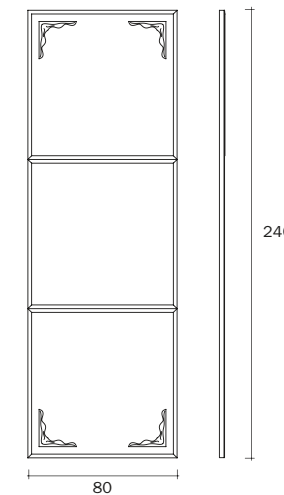

Versailles

Boiserie composta da 3 moduli quadrati a specchio in vetro fumè o bronzo da 5 mm molato, arricchiti da fregi angolari in resina. Struttura in fibra di legno ed alluminio.

Panelling consisting of 3 square mirror modules made of 5 mm bevelled smoked or bronze glass, decorated with angular resin friezes. Structure made of wood fibre and aluminium.

Dimensioni (cm) L. P. H.
Dimensions (cm) L. W. H.
80 x 3 x 240
31 1/2" x 1 13/16" x 94 1/2"

Composizione di tre
Composition of three
240 x 3 x 240
94 1/2" x 1 13/16" x 94 1/2"