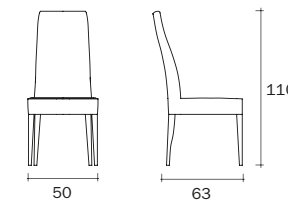

Dimensioni (cm) L. P.H.
Dimensions (cm) L. W. H.
140 x 50 x 130
55 1/8" x 19 11/16" x 51 3/16"

Ducale

tavolino - coffee table

Dimensioni (cm) L. P. H.
Dimensions (cm) L. W. H.

quadrato / square	rettangolare / rectangular
130 x 130 x 40	160 x 100 x 40
51 ³ / ₁₆ " x 51 ³ / ₁₆ " x 15 ³ / ₄ "	62" x 39 ³ / ₈ " x 15 ³ / ₄ "

Table with a laminated or tempered, bevelled smoked glass top. Base consisting of 10 mm curved smoked glass elements. The number of elements varies depending on the size of the top.

Dimensioni (cm) L. P. H.
Dimensions (cm) L. W. H.

quadrato / square	rettangolare / rectangular	ellittico / elliptical
140 x 140 x 76	250 x 120 x 76	250 x 130 x 76
55 1/8" x 55 1/8" x 30"	98 7/16" x 47 1/4" x 30"	98 7/16" x 51 3/16" x 30"
	360 x 120 x 76	tondo / round
	141 3/4" x 47 1/4" x 30"	Ø 158 x 76
		Ø 62 3/16" x 30"

Dimensioni (cm) L. P. H.
Dimensions (cm) L. W. H.

51 x 66 x 104
20" x 25" x 41"

Audrey

Sedia con struttura in legno massello imbottita, rivestita in pelle o tessuto. Gambe in legno massello verniciato nero a poro aperto.