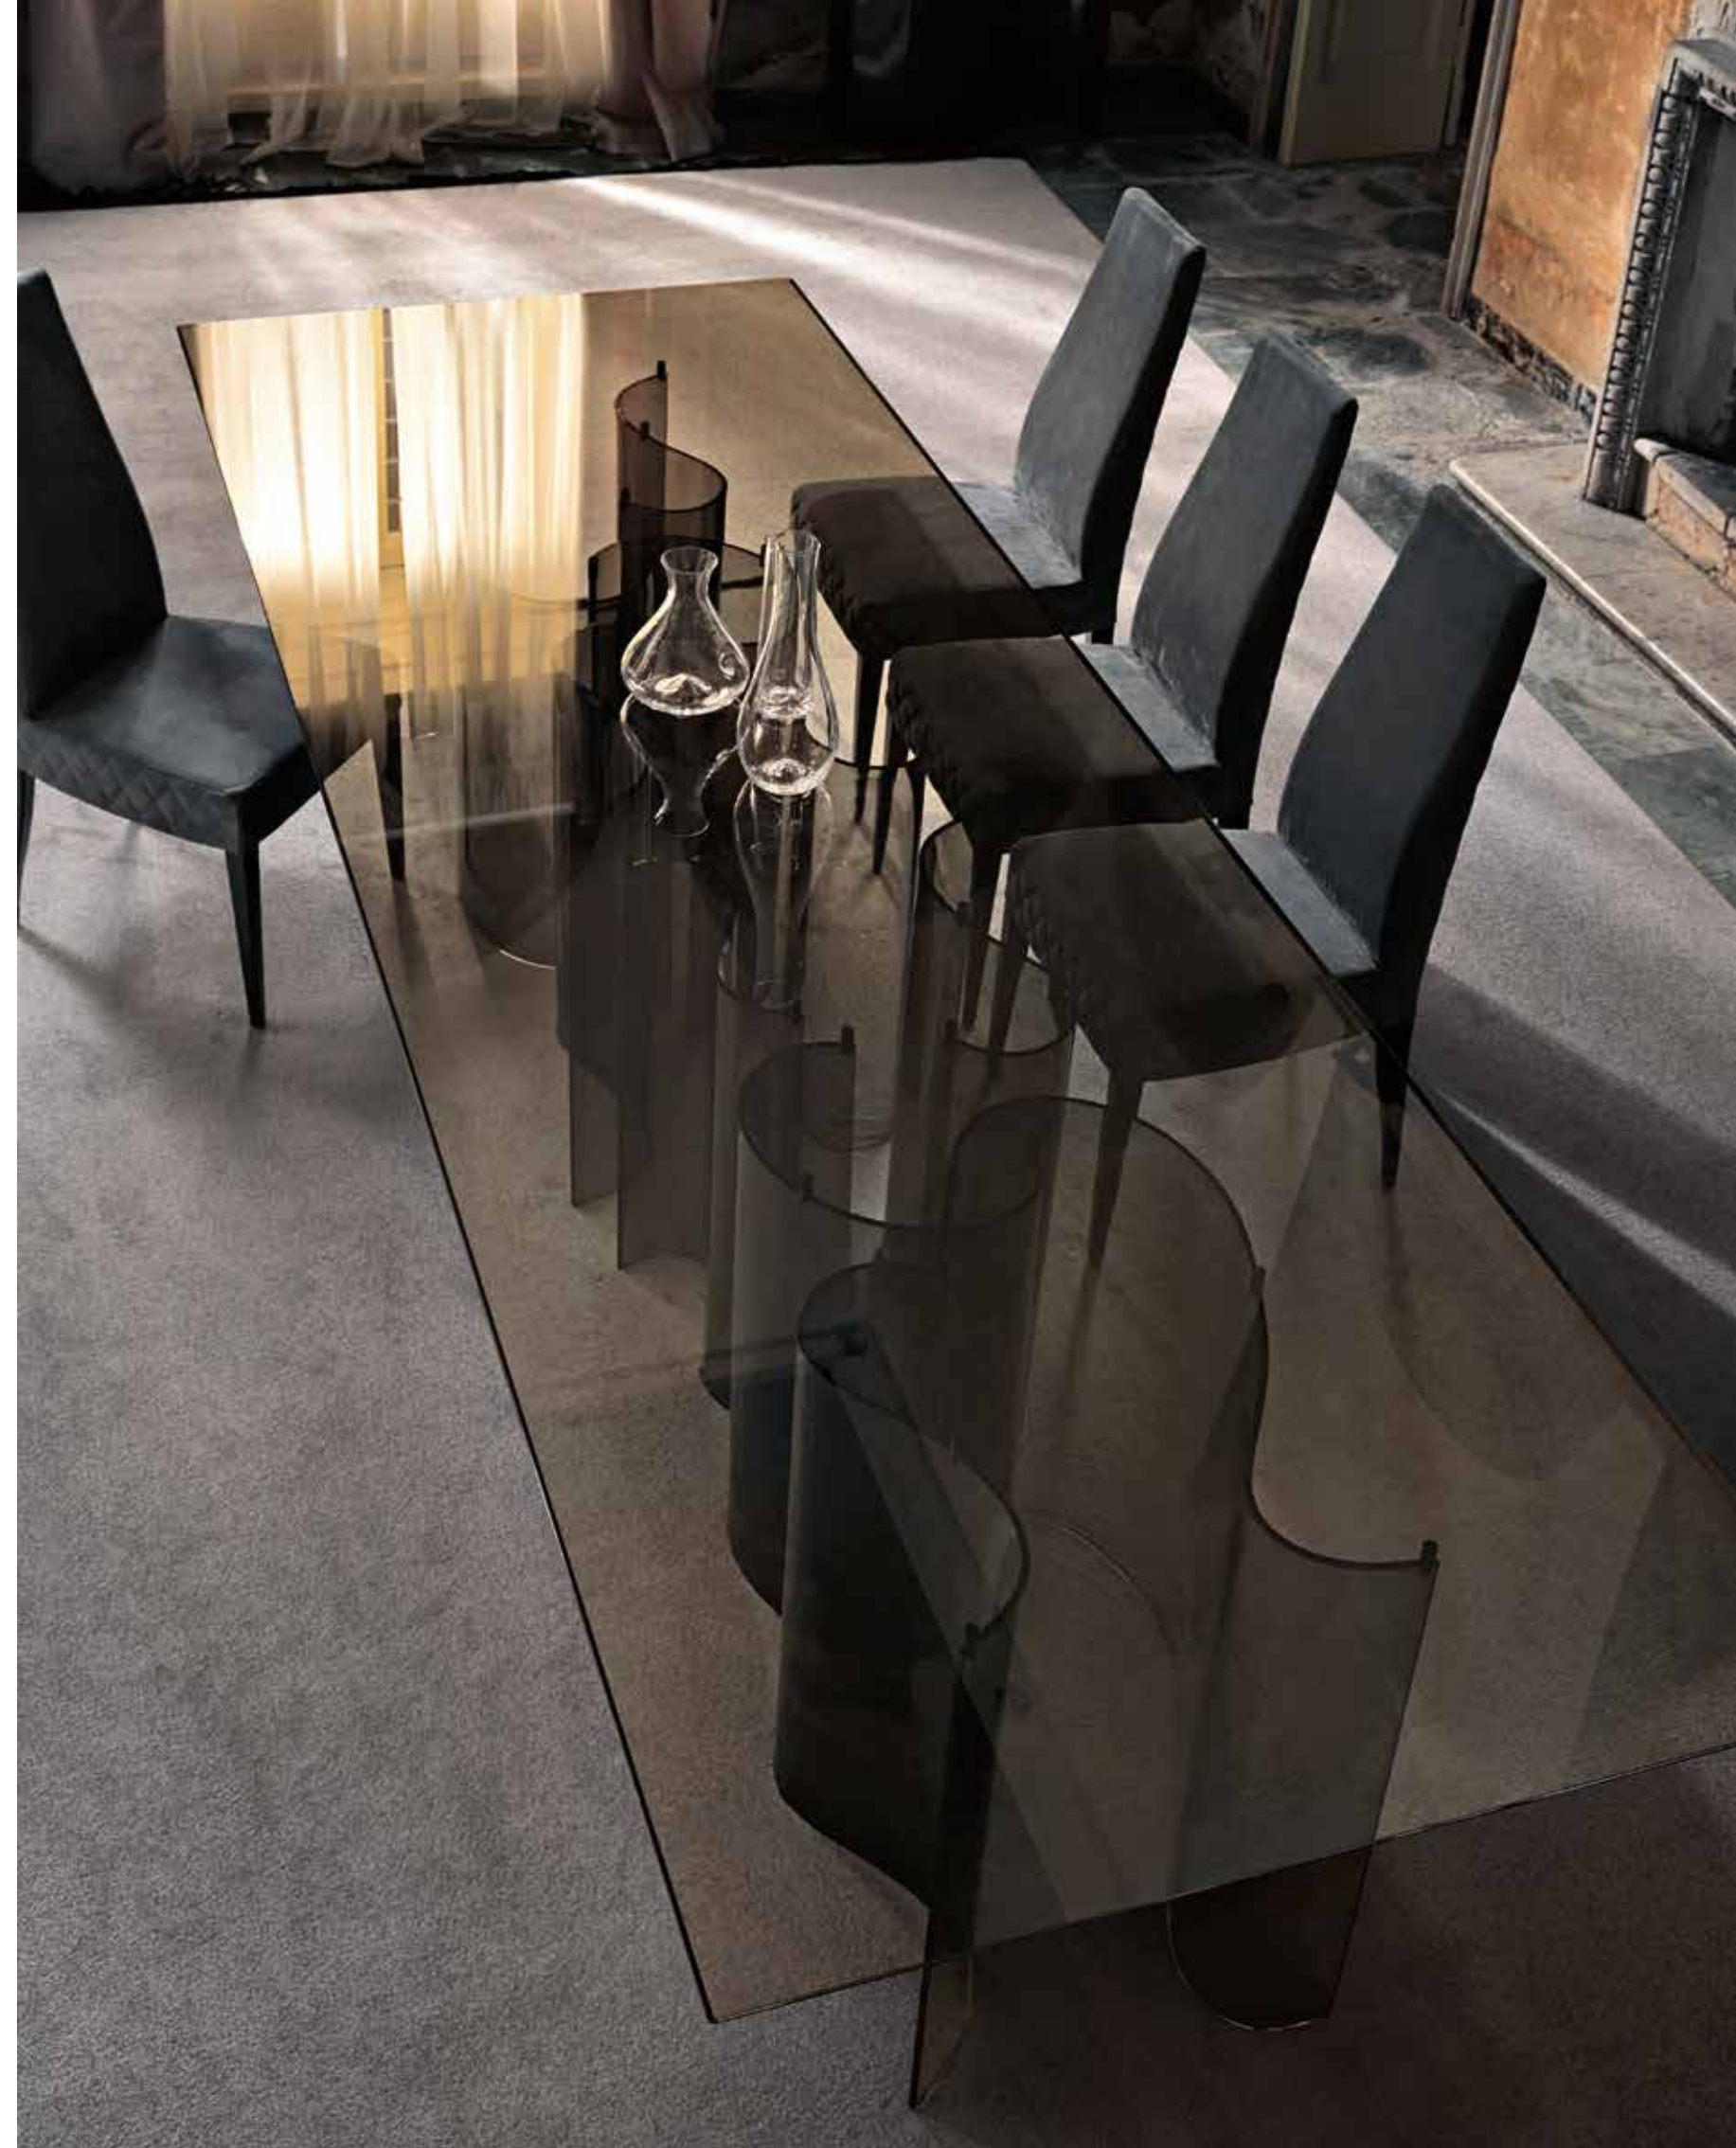

Arabesque

tavolo - table

Dimensioni (cm) L. P.H.
Dimensions (cm) L. W. H.

quadrato / square
140 x 140 x 76
55 1/8" x 55 1/8" x 30"

ellittico / elliptical
250 x 130 x 76
98 7/16" x 51 3/16" x 30"

rettangolare / rectangular
250 x 120 x 76
98 7/16" x 47 1/4" x 30"

360 x 120 x 76
141 3/4" x 47 1/4" x 30"

tondo / round
Ø 158 x 76
Ø 62 3/16" x 30"