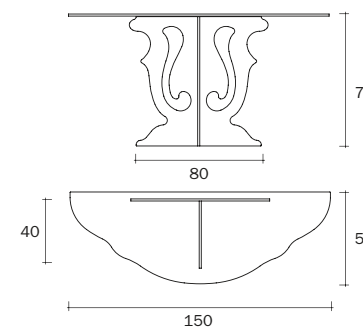

Venice

Consolle con piano in vetro fumè temperato da 12 mm. Base composta da elementi in vetro fumè temperato da 12 mm sagomati ed incollati.

Console consisting of a 12 mm tempered smoked glass top. Base consistig of 12 mm tempered shaped glass elements in smoke finish.

Dimensioni (cm) L. P.H.
Dimensions (cm) L. W. H.

150 x 53 x 76
59" x 20 7/8" x 30"