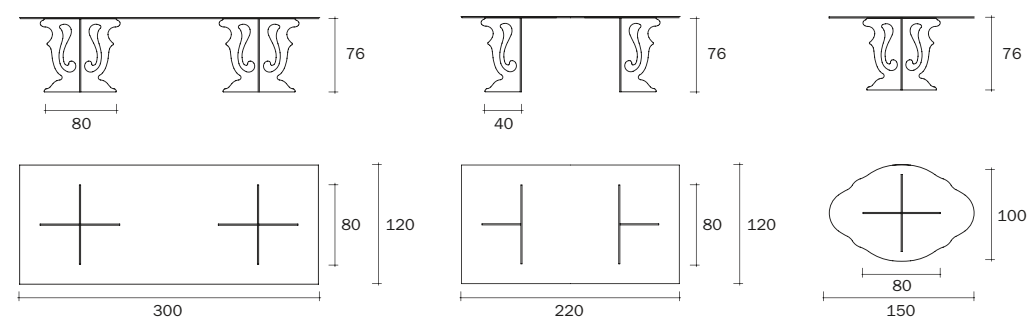

Venice

Tavolo con piano sagomato o rettangolare, bisellato in vetro fumè temperato da 12 mm. Base composta da elementi in vetro fumè temperato da 12 mm sagomato ed incollato. Base disponibile a 3 o 4 razze, in funzione delle dimensioni del piano.

Dimensioni (cm) L. P. H.
Dimensions (cm) L. W. H.

sagomato / shaped
150 x 100 x 76
59" x 39 3/8" x 30"

Table with a shaped or rectangular top made of 12 mm tempered smoked glass, bevelled. Base made of 12 mm tempered smoked glass elements, shaped and glued. Base available with 3 or 4 spokes, depending on the size of the top.

rettangolare / rectangular
220 x 120 x 76
86 5/8" x 47 1/4" x 30"
300 x 120 x 76
118 1/8" x 47 1/4" x 30"

Cocò

Tavolo con piano in vetro fumè o impiallacciato frassino verniciato nero a poro aperto. Base composta da elementi in vetro fumè da 12 mm temperato, sagomati e disposti a raggiera.

Dimensioni (cm) L. P. H.
Dimensions (cm) L. W. H.

tondo / round
Ø 158 x 74 - 76
Ø 62 3/16" x 29 1/8" - 30"

Table with a smoked glass or an open pore, black painted veneered ash top. Base made of 12 mm tempered smoked glass, shaped and arranged in spokes.

rettangolare / rectangular
ovale / oval
360 x 120 x 74
141 3/4" x 47 1/4" x 29 1/8"