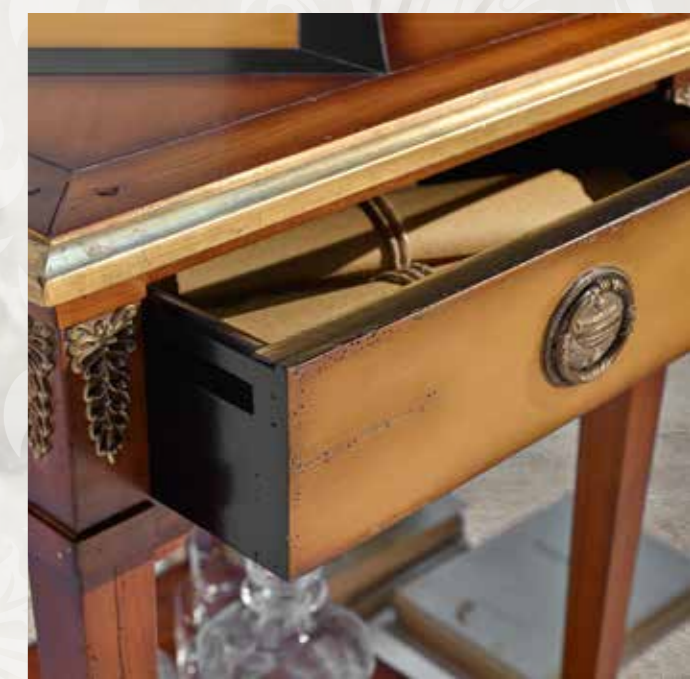

ART. H6197
Tavolino quadrato basso in ciliegio massello
Square coffee table
L.55 P.55 H.62 Peso: kg.16 M³0,28

ART. H6198
Tavolino quadrato alto in ciliegio massello
Square coffee table
L.50 P.50 H.77 Peso: kg.15 M³0,31