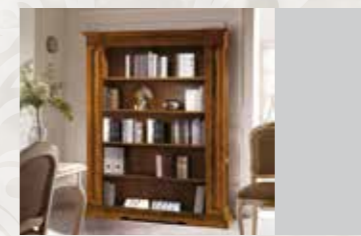

ART. H6173
ART. H6179
ART. H6180
ART. H6181

PAG. 48/49

ART. H6112
ART. H6114

PAG. 56/57

ART. H6231

PAG. 50/51