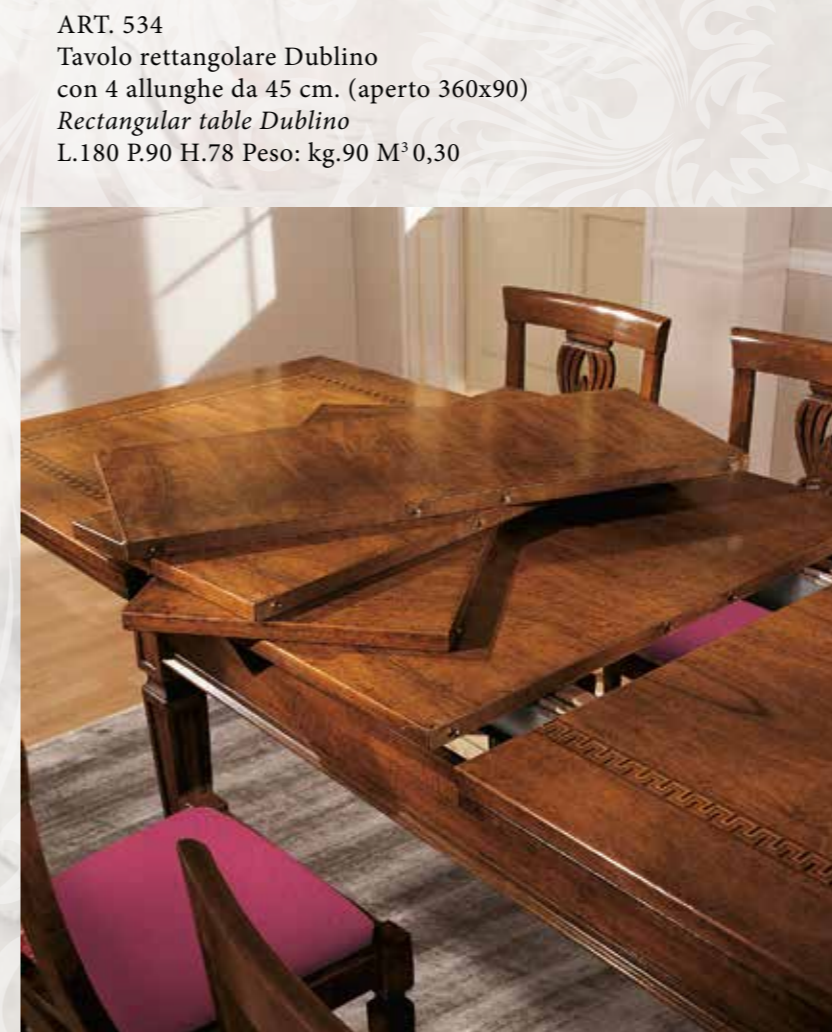

ART. 533
Tavolo rettangolare Dublino
con 4 allunghe da 40 cm. (aperto 320x90)
Rectangular table Dublino
L.160 P.90 H.78 Peso: kg.80 M³0,26

ART. 534
Tavolo rettangolare Dublino
con 4 allunghe da 45 cm. (aperto 360x90)
Rectangular table Dublino
L.180 P.90 H.78 Peso: kg.90 M³0,30