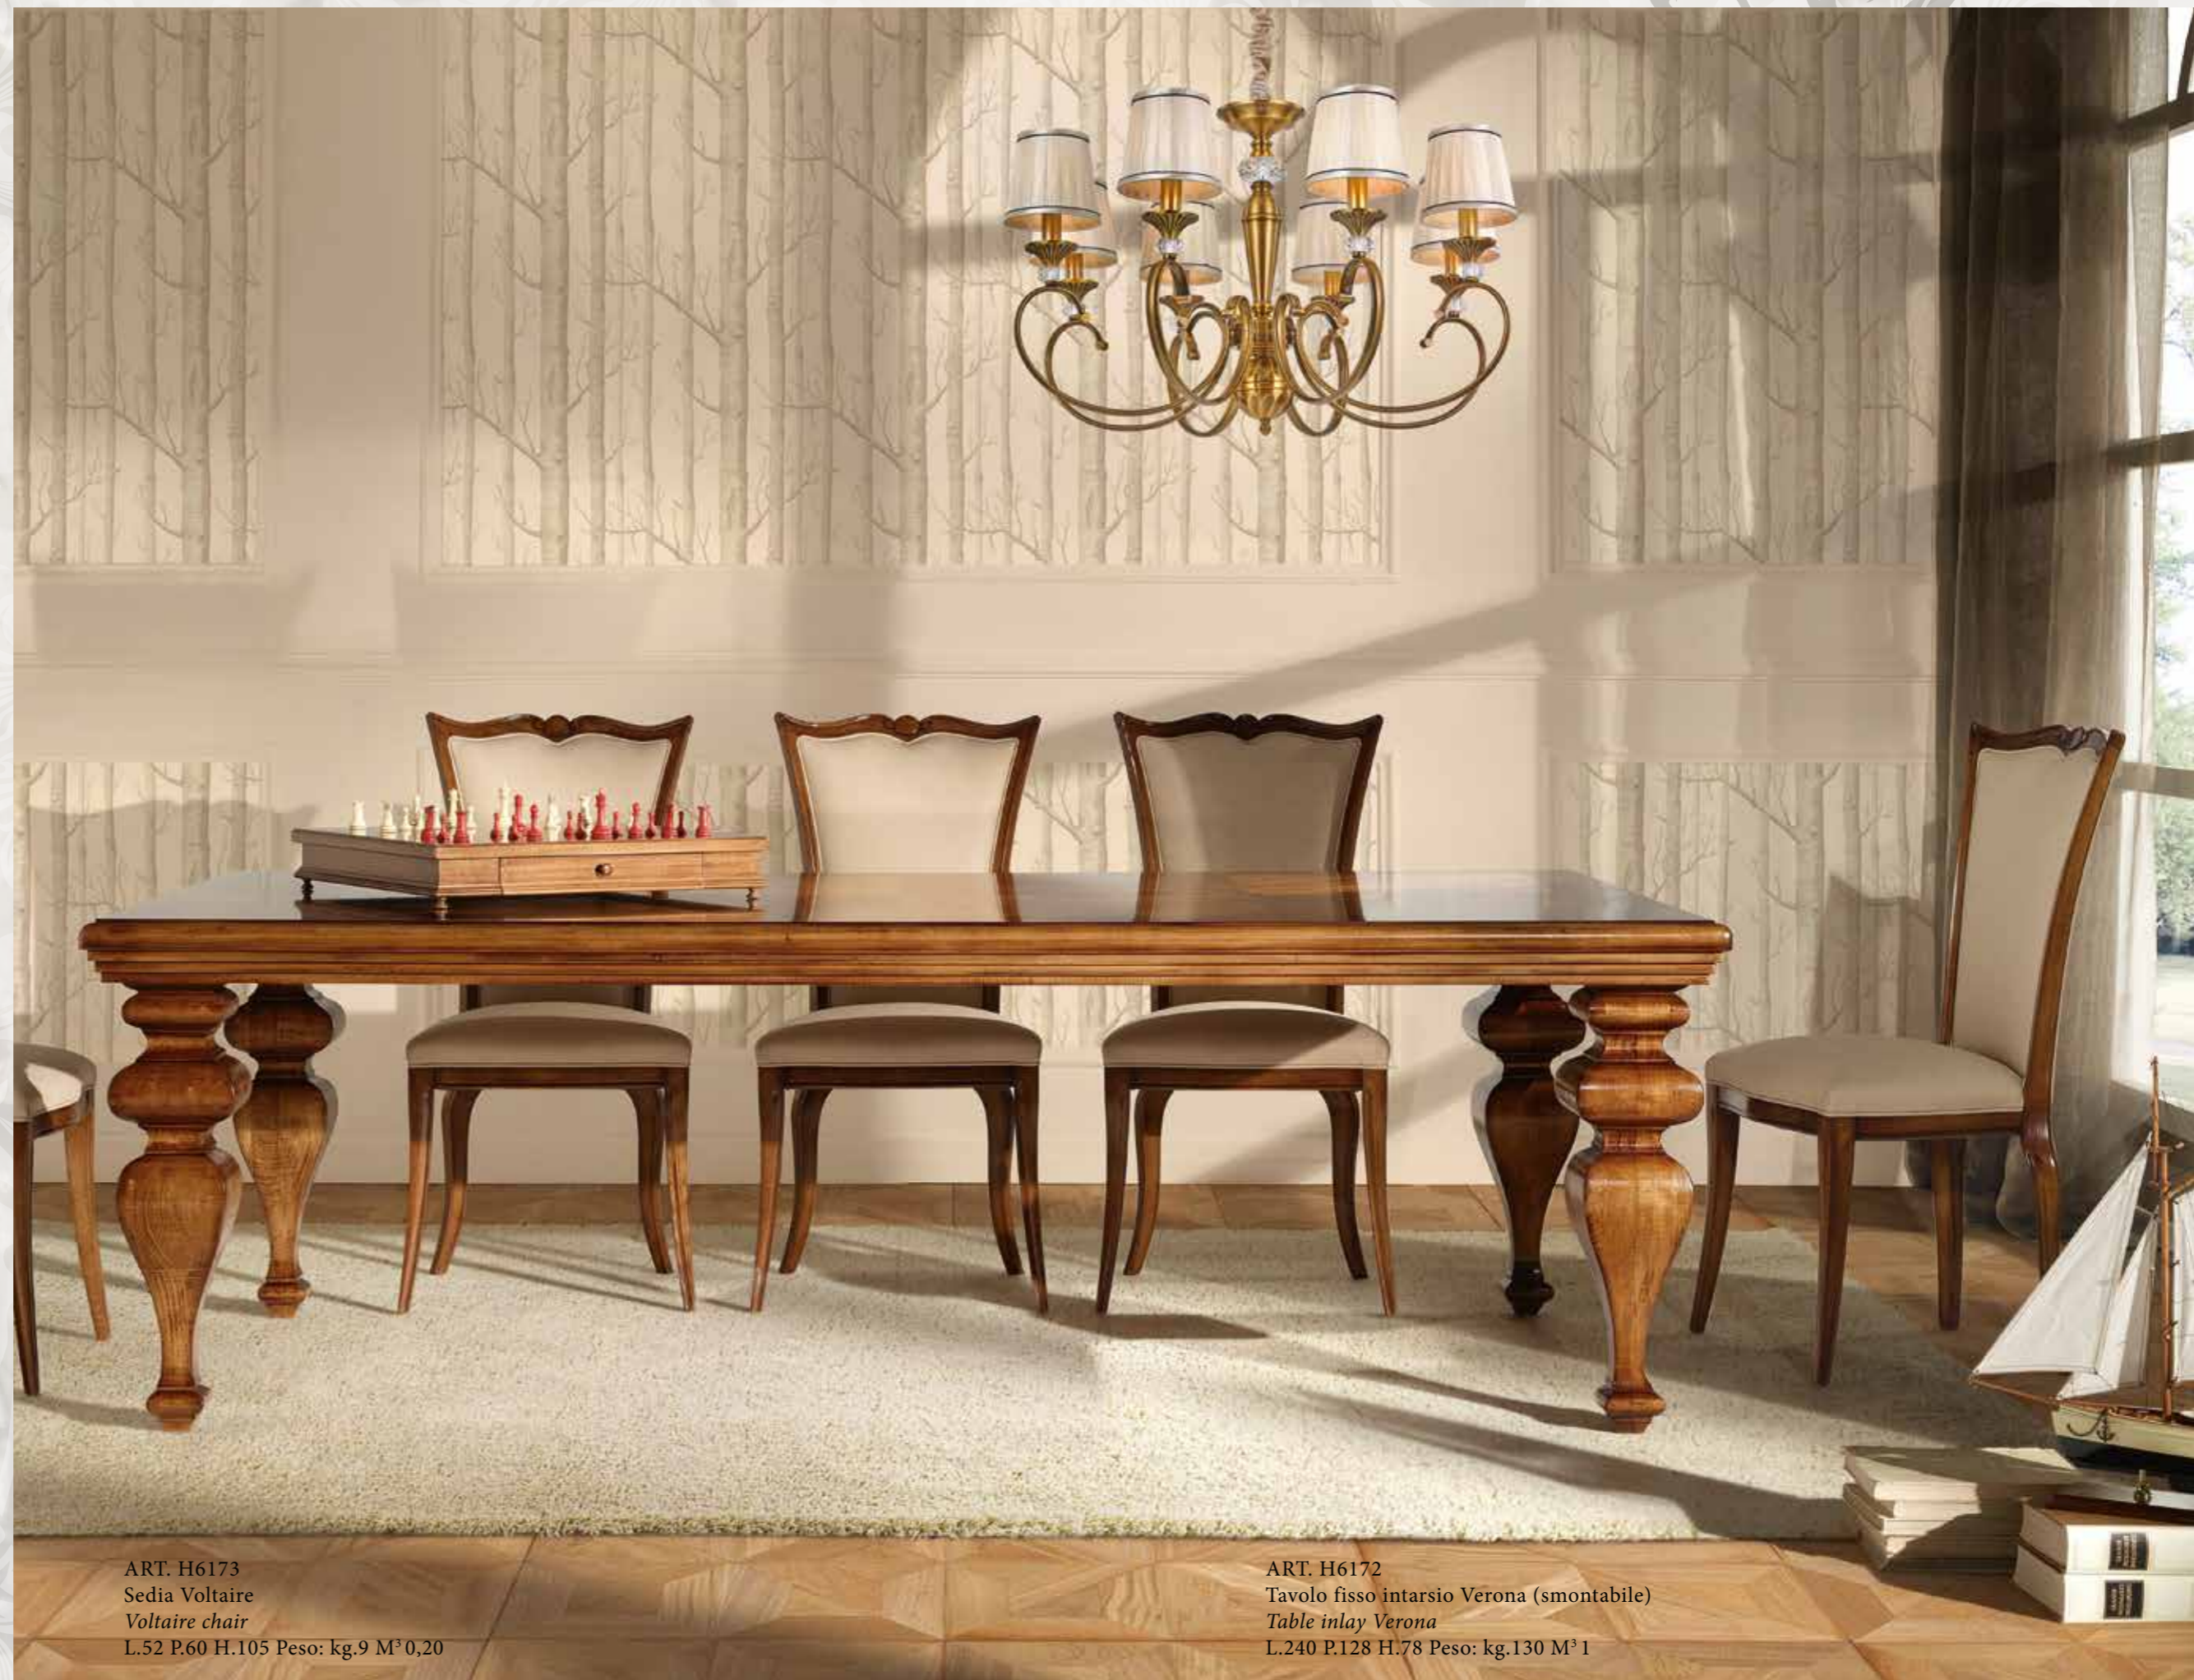

ART. H6173
Sedia Voltaire
Voltaire chair
L.52 P.60 H.105 Peso: kg.9 M³ 0,20

ART. H6172
Tavolo fisso intarsio Verona (smontabile)
Table inlay Verona
L.240 P.128 H.78 Peso: kg.130 M³ 1