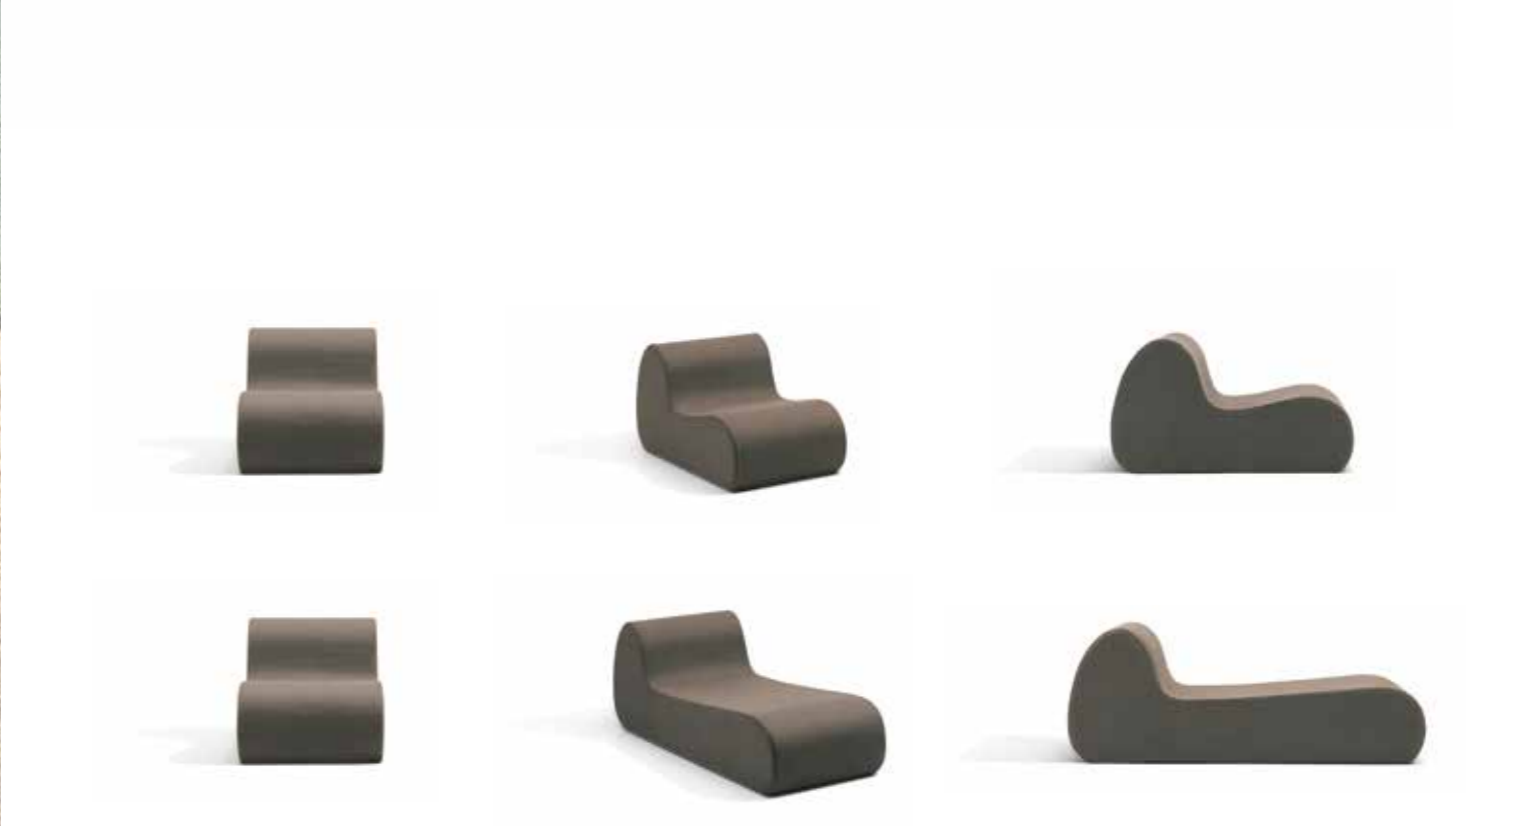

ELEMENTO CENTRALE
CENTRAL SOFA UNIT

ELEMENTO FINALE SINISTRO CON BRACCIOLO
END SOFA UNIT WITH LEFT ARM

ELEMENTO FINALE DESTRO CON BRACCIOLO
END SOFA UNIT WITH RIGHT ARM

Virgola Indoor

Design: MissoniHome Studio