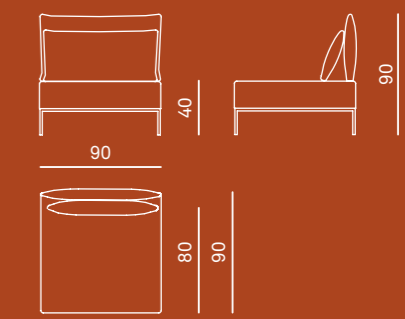

Modular sofa units

Structure
steel frame and polyurethane foam at varied densities coupled with polyester and feather filling for comfort
painted steel base

Upholstery
removable fabric

ELEMENTO CENTRALE
CENTRAL SOFA UNIT