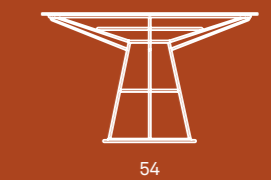

Cordula table

Structure
brushed finish curved stainless steel rod
multicolour chevron-design polyester cord,
hand-woven onto the steel frame

Top
etched crystal