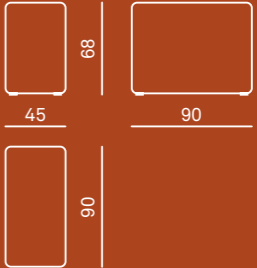

Upholstery
removable fabric

Tektonik

Design: Bendik Torvin

SCHIENALE - BACK

BRACCIOLO - ARMREST

POUF

CUSCINO POGGIARENI - BACK CUSHION

SEDUTA GRANDE - LARGE SEAT