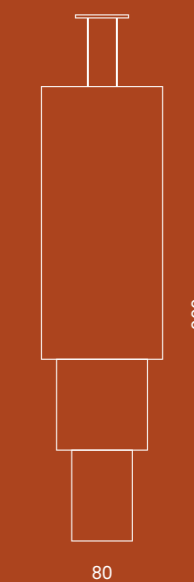

Danae

Design: MissoniHome Studio

Lampada a sospensione

Struttura
telaio d'acciaio verniciato

Rivestimento
frange di viscosa

Pendant lamp

Structure
painted steel frame

Upholstery
viscose fringes