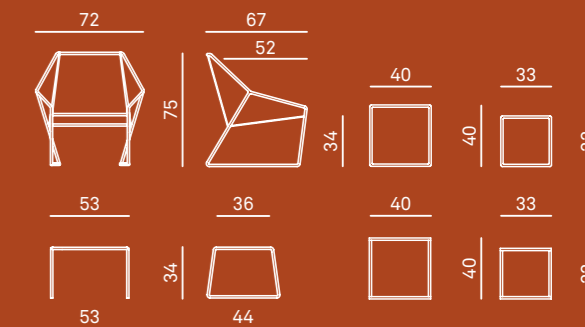

Cube tables

Structure
curved painted steel rod, leather cord, hand-woven onto the frame