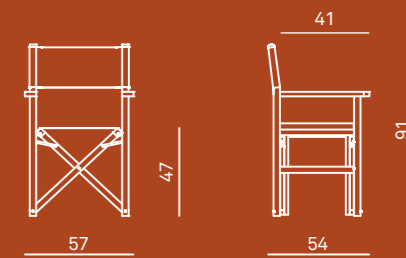

Sedia pieghevole

Struttura
legno di faggio verniciato bianco per esterno

Telo
tessuto outdoor

Folding Chair

Structure
beech wood with outdoor white paint

Seat
outdoor fabric

Screen

Design: MissoniHome Studio