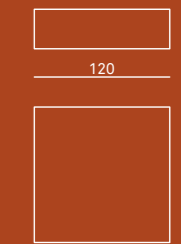

Nap

Design: MissoniHome Studio

ELEMENTO POLTRONA - ARMCHAIR MODULE

ELEMENTO DIVANO 3P - 3PC SOFA MODULE

CHAISE LONGUE

POUF PICCOLO - SMALL POUF

POUF GRANDE
LARGE POUF

BRACCIOLO PICCOLO - SMALL ARM