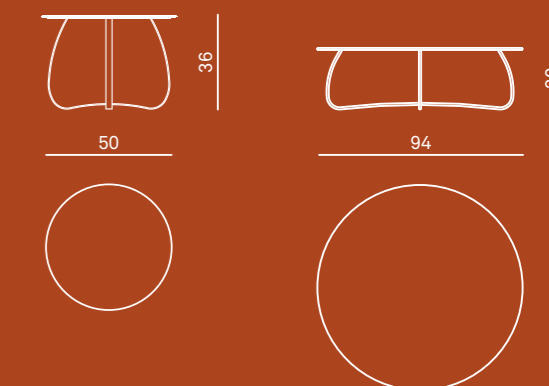

Nero 60

Bianco 20

Bronze 38

Rosso 56