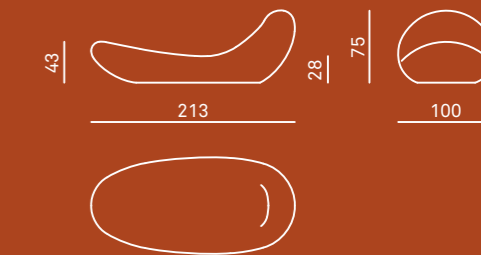

Chaise longue

Structure
made entirely of rotationally moulded PE (polyethylene), the lounge provides a generous, sinuous surface for a relaxed, restful posture weatherproof, ideal in the garden or next to the pool

Finish
available in a range of colours