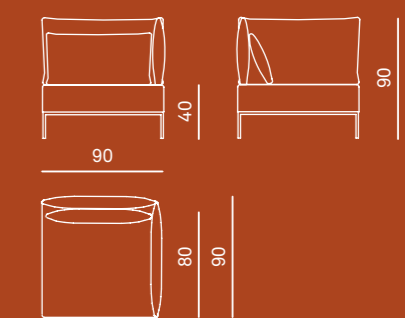

ELEMENTO CENTRALE
 CENTRAL SOFA UNIT

ELEMENTO POUF
 POUF UNIT

ELEMENTO FINALE CON BRACCIOLO DX O SX
 END SOFA UNIT WITH RIGHT OR LEFT ARM

CUSCINO POGGIARENI
 BACK CUSHION

Bubble

Design: MissoniHome Studio

Lampada a sospensione