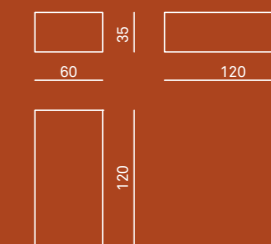

Nap

Design: MissoniHome Studio

ELEMENTO POLTRONA - ARMCHAIR MODULE

ELEMENTO DIVANO 3P - 3PC SOFA MODULE

CHAISE LONGUE

POUF PICCOLO - SMALL POUF

POUF GRANDE
LARGE POUF

BRACCIOLO PICCOLO - SMALL ARM