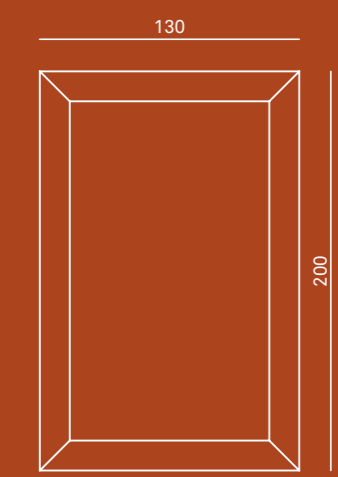

Mirror

Structure
upholstered wooden frame

Upholstery
non removable fabric