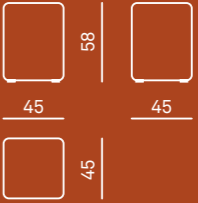

Upholstery
removable fabric

Tektonik

Design: Bendik Torvin

SCHIENALE - BACK

BRACCIOLO - ARMREST

POUF

CUSCINO POGGIARENI - BACK CUSHION

SEDUTA GRANDE - LARGE SEAT