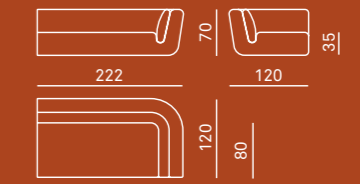

Upholstery
removable fabric

ELEMENTO 3 POSTI DESTRO O SINISTRO
3P MODULE RIGHT OR LEFT

ELEMENTO 2 POSTI DESTRO O SINISTRO
2P MODULE RIGHT OR LEFT

CHAISE LOUNGE DESTRO O SINISTRO
CHAISE LOUNGE RIGHT OR LEFT