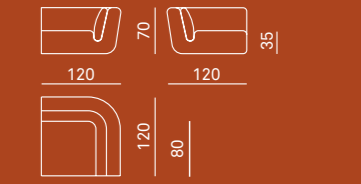

Inntil Modulare

Design: Bendik Torvin

Sedute componibili

Struttura
legno multistrato rivestito con poliuretano espanso indeformabile e fibra poliestere
il cuscino schienale che circonda la seduta è in poliuretano espanso indeformabile

Rivestimento
tessuto sfoderabile

Modular seating

Structure
laminated wood covered with crush-proof polyurethane foam and polyester fibre
the backrest cushion enclosing the seating is made of crush-proof polyurethane foam

Upholstery
removable fabric