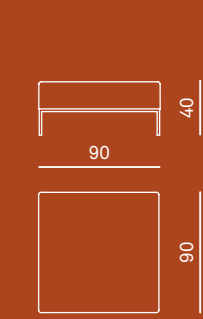

ELEMENTO POUF
POUF UNIT