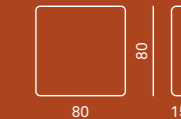

CUSCINO SCHIENALE
BACK CUSHION