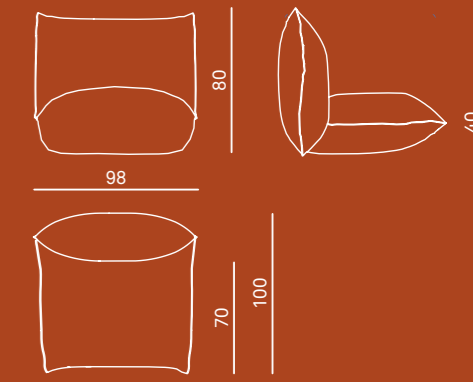

ELEMENTO CENTRALE
CENTRAL SOFA UNIT