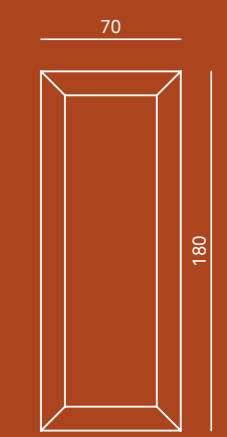

Mirror

Structure
upholstered wooden frame

Upholstery
non removable fabric