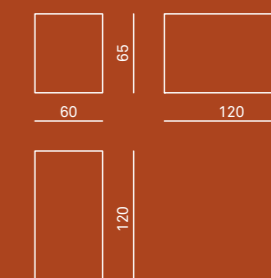

BRACCIOLO GRANDE - LARGE ARM