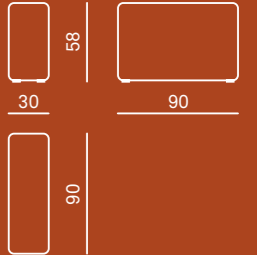

BRACCIOLO - ARMREST