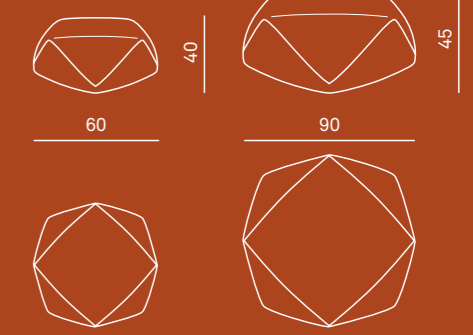

TAGLIO BRILLANTE