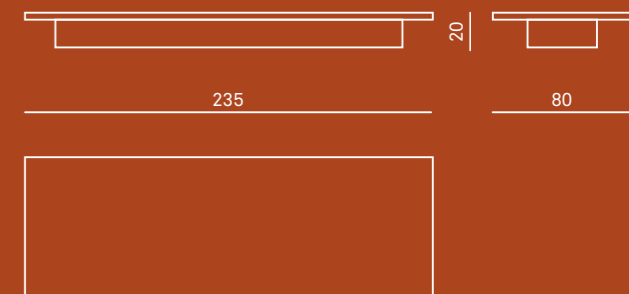

Tavolo

Struttura
legno multistrato impiallacciato in rovere, tinto nero
piano stampato

Table

Structure
oak veneered plywood, black painted
printed top

Pallina

Design: MissoniHome Studio

Pouf

Struttura
anima in palline di polistirolo