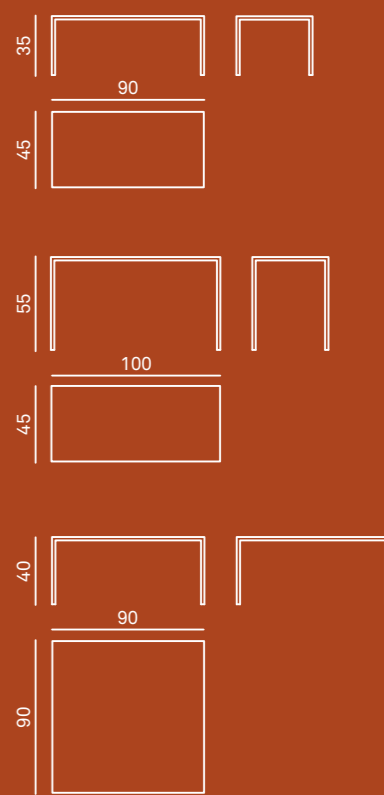

Sidetable

Structure
painted steel frame with matte finish

Top
glass with acid etched motif