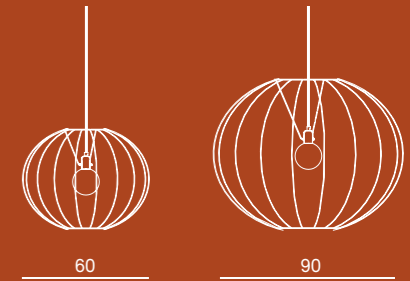

Lampada a sospensione

Struttura
tondino di acciaio curvato,
verniciato color oro