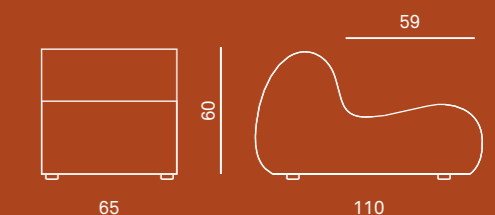

Outdoor armchair

Structure
foam covered in waterproof fabric, base in marine plywood,
adjustable feet

Upholstery
removable, stain-resistant and waterproof fabric