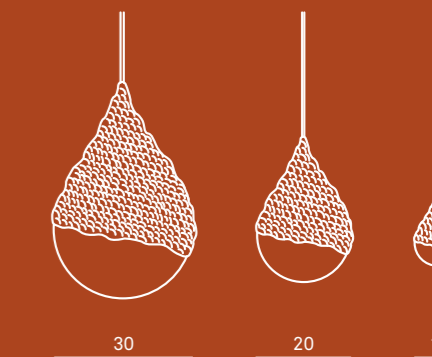

Lampada a sospensione

Struttura
nella versione Ø10 cm, lampadina a fluorescenza
nelle versioni Ø20 cm e Ø30 cm, calotta in policarbonato

Rivestimento
corda di poliestere a motivo chevron multicolor,
intrecciata a mano sulla struttura

Pendant lamp

Structure
for Ø10 cm version, fluorescent bulb
for Ø20 cm and Ø30 cm versions, polycarbonate cap

Upholstery
hand-woven multicolour chevron-design polyester cord

Cordula

Design: MissoniHome Studio