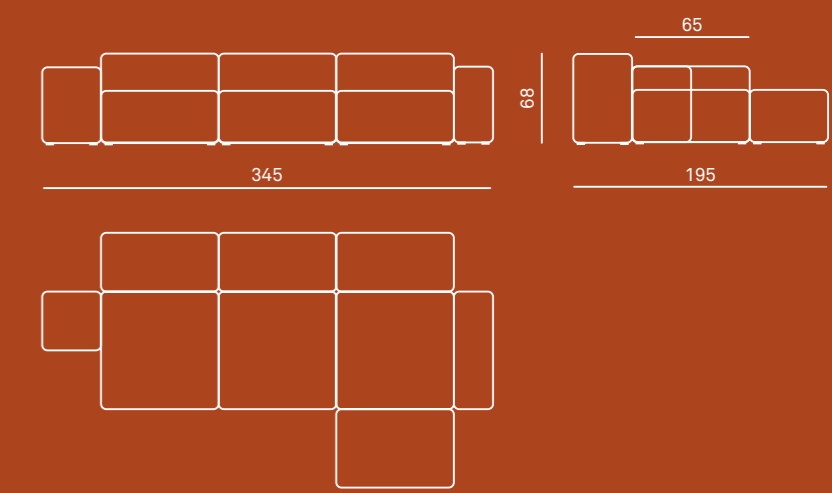

Tektonik

Design: Bendik Torvin

Moduli componibili

Struttura
legno multistrato rivestito con poliuretano espanso indeformabile a densità differenziate e fibra di poliestere

Rivestimento
tessuto sfoderabile

Modular components

Structure
plywood covered with multi-density foam polyurethane and polyester fibre

Upholstery
removable fabric