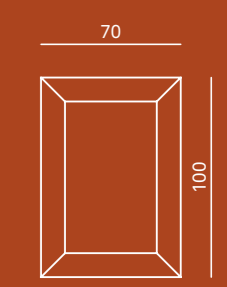

Mirror

Structure
upholstered wooden frame

Upholstery
non removable fabric