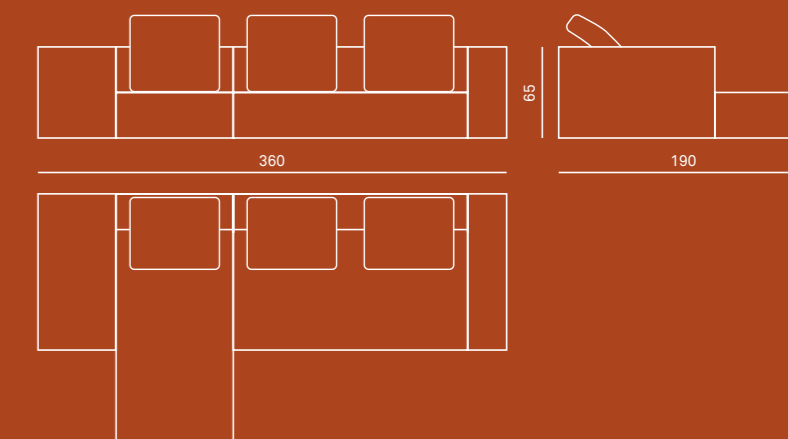

Nap

Design: MissoniHome Studio

Sedute componibili

Struttura
legno multistrato rivestito con poliuretano espanso indeformabile a densità differenziate e fibra di poliestere
i cuscini correlati sono in gomma piuma e fibra di poliestere

Rivestimento
tessuto sfoderabile

Modular seating

Structure
plywood covered with multi-density foam polyurethane and polyester fibre
cushions in foam rubber and polyester fibre

Upholstery
removable fabric