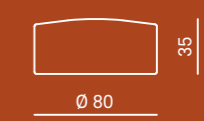

Pouf

Structure
filled with polystyrene beads

Upholstery
removable fabric, base in water and stain resistant fabric