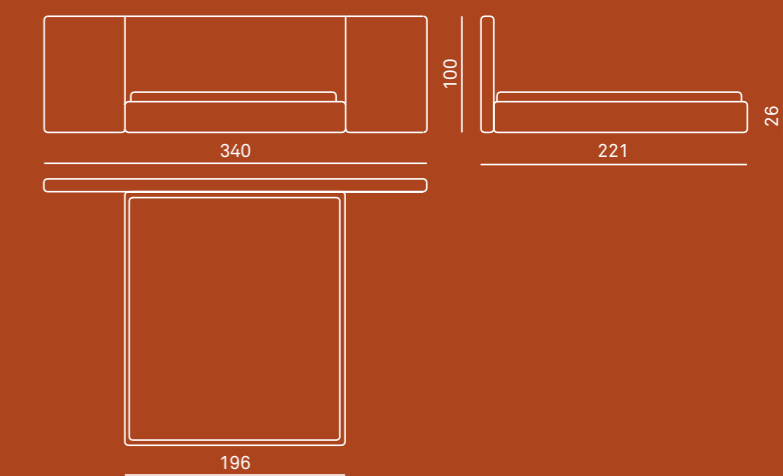

Bed

Structure
headboard and bed base in plywood covered with polyurethane foam and polyester fibre available with one or two panels; the internal mechanism allows for different inclinations bed slats on request

Upholstery
removable fabric

DOUBLE SCREEN