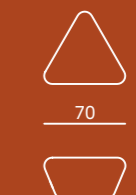

Table pouf

Structure
made entirely of rotationally moulded PE (polyethylene); this modular occasional table/pouf has a simple shape which can be used in various arrangements and positions
weatherproof, it makes an attractive addition to both the garden and the home

Finish
available in a range of colours