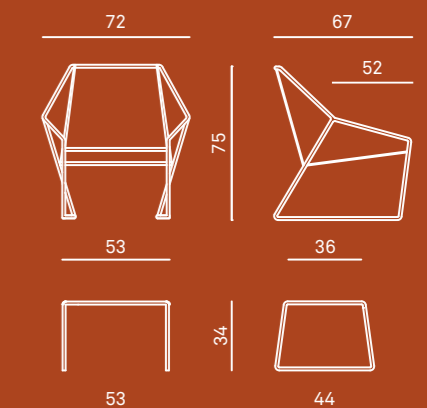

Armchair with footstool

Structure
curved stainless steel rod
chevron-design polyester cord, hand-woven onto the steel
frame to provide excellent comfort and support

Footstool
available separately