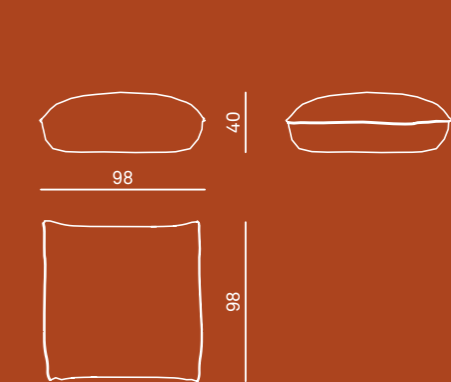

Modular sofa units

Structure
steel frame and polyurethane foam at varied densities coupled with polyester and feather filling for comfort

Upholstery
removable fabric

ELEMENTO POUF
POUF UNIT