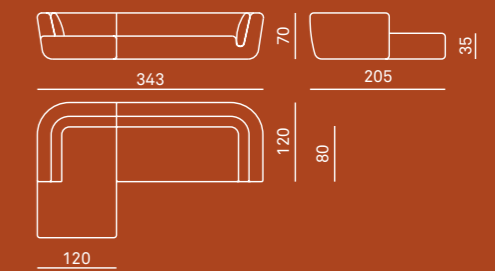

CHAISE LOUNGE DESTRO O SINISTRO
CHAISE LOUNGE RIGHT OR LEFT

Modular seating

Structure
laminated wood covered with crush-proof polyurethane foam and polyester fibre
the backrest cushion enclosing the seating is made of crush-proof polyurethane foam

Upholstery
removable fabric

ELEMENTO 3 POSTI DESTRO O SINISTRO
3P MODULE RIGHT OR LEFT