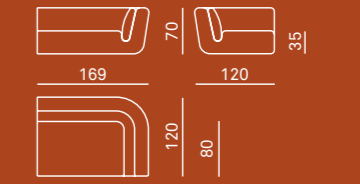

Upholstery
removable fabric

ELEMENTO 3 POSTI DESTRO O SINISTRO
3P MODULE RIGHT OR LEFT

ELEMENTO 2 POSTI DESTRO O SINISTRO
2P MODULE RIGHT OR LEFT

CHAISE LOUNGE DESTRO O SINISTRO
CHAISE LOUNGE RIGHT OR LEFT