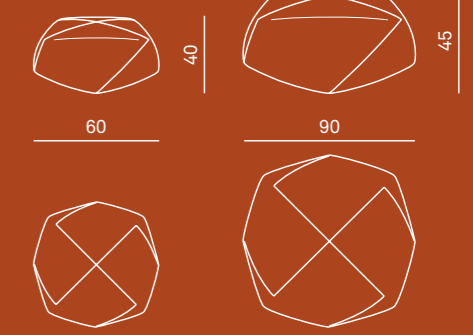

TAGLIO DIAMANTE