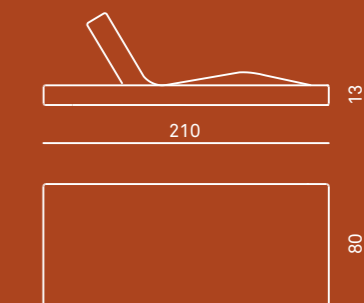

Jalamar Indoor

Design: Cristiano Magnoni

Materasso

Struttura materasso
protetto dall'imbottitura in gommapiuma, un sofisticato meccanismo interno a scatto consente diverse posizioni, per un perfetto comfort di schiena e gambe

Rivestimento
tessuto sfoderabile

Lounger

Lounger structure
covered by foam rubber padding, the sophisticated internal click mechanism adjusts to a range of positions for absolute comfort of the back and legs

Upholstery
removable fabric