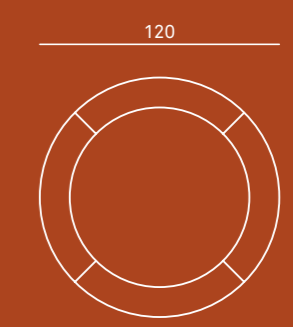

Mirror

Structure
upholstered wooden frame

Upholstery
non removable fabric