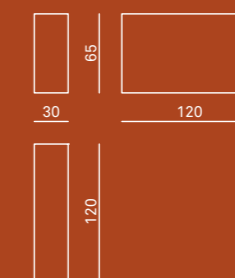

Nap

Design: MissoniHome Studio

ELEMENTO POLTRONA - ARMCHAIR MODULE

ELEMENTO DIVANO 3P - 3PC SOFA MODULE

CHAISE LONGUE

POUF PICCOLO - SMALL POUF

POUF GRANDE
LARGE POUF

BRACCIOLO PICCOLO - SMALL ARM