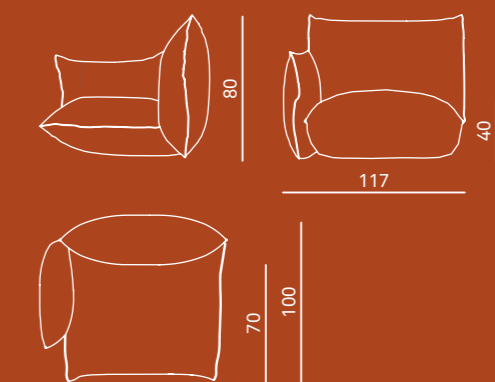

ELEMENTO FINALE SINISTRO CON BRACCIOLO
END SOFA UNIT WITH LEFT ARM