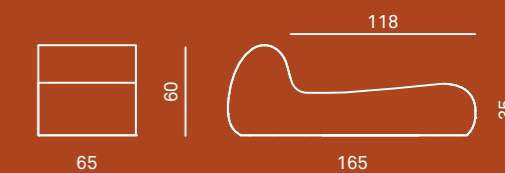

Upholstery
removable fabric, base in water and stain resistant fabric

POLTRONA - ARMCHAIR

CHAISE LONGUE - LOUNGER

Virgola Outdoor

Design: MissoniHome Studio

Poltrona outdoor

Struttura
gommapiuma rivestita in tessuto idrorepellente,
base in compensato marino, piedini regolabili