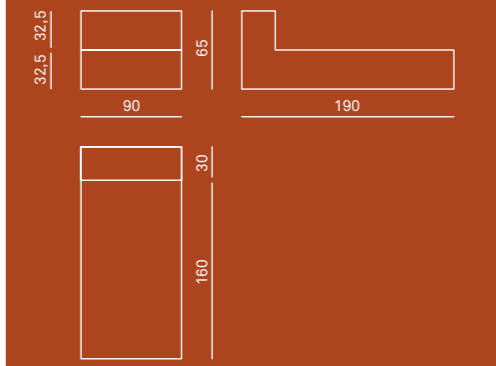

CHAISE LONGUE