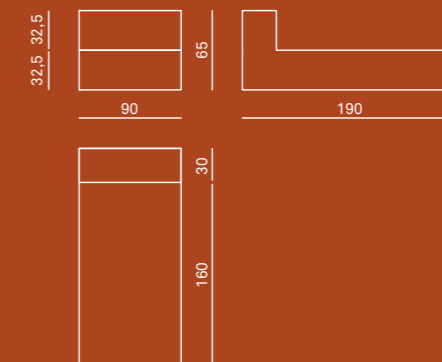

Nap

Design: MissoniHome Studio

ELEMENTO POLTRONA - ARMCHAIR MODULE

ELEMENTO DIVANO 3P - 3PC SOFA MODULE

CHAISE LONGUE

POUF PICCOLO - SMALL POUF

POUF GRANDE
LARGE POUF

BRACCIOLO PICCOLO - SMALL ARM