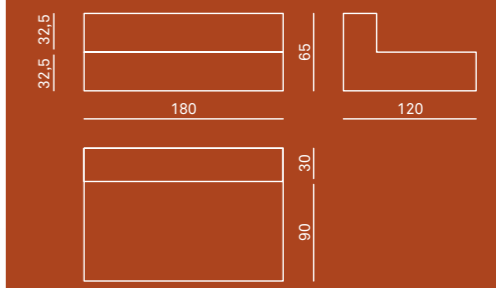

Modular seatings

Structure
plywood covered with multi-density foam polyurethane and polyester fibre
cushions in down polyester
covered with waterproof fabric

Upholstery
removable, in waterproof and stain resistant fabric

ELEMENTO DIVANO 3P - 3PC SOFA MODULE