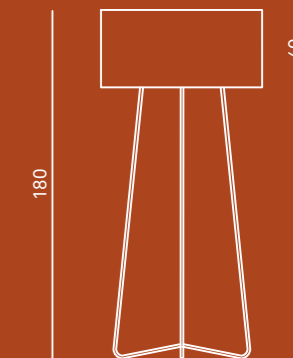

Sophie New

Design: MissoniHome Studio

Lampada da terra

Struttura
tubo di acciaio curvato verniciato opaco

Paralume
pvc stampato a motivo. Rivestimento in tessuto sfoderabile

Floor Lamp

Structure
matte paint curved steel tube

Shade
pvc with printed motif. Removable fabric upholstery

80

180

40

COLORE STRUTTURA
STRUCTURE COLOR

Viola / Violet

Neutro / Neutral