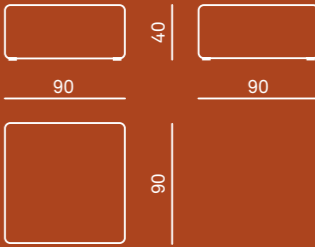

Upholstery
removable fabric

Tektonik

Design: Bendik Torvin

SCHIENALE - BACK

BRACCIOLO - ARMREST

POUF

CUSCINO POGGIARENI - BACK CUSHION

SEDUTA GRANDE - LARGE SEAT