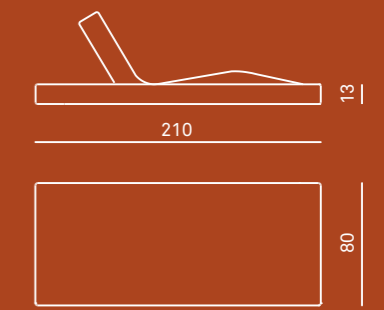

Upholstery

removable fabric
the upper part in outdoor fabric
the base of the lounger in mold-proof, rot-proof, and stain-proof fabric making the item suitable for direct placement on the ground