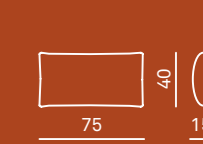

ELEMENTO CENTRALE
 CENTRAL SOFA UNIT

ELEMENTO POUF
 POUF UNIT

ELEMENTO FINALE CON BRACCIOLO DX O SX
 END SOFA UNIT WITH RIGHT OR LEFT ARM

CUSCINO POGGIARENI
 BACK CUSHION

Bubble

Design: MissoniHome Studio

Lampada a sospensione