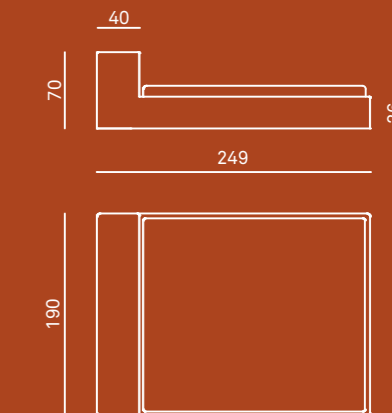

Bed

Structure
headboard and bed base in plywood covered with polyurethane foam and polyester fibre
bed slats on request

Upholstery
removable fabric