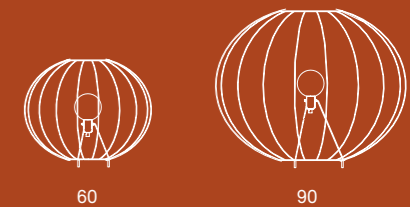

Lampada da terra

Struttura
tondino di acciaio curvato,
verniciato color oro