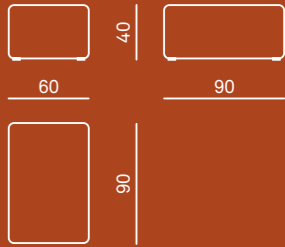

SEDUTA PICCOLA - SMALL SEAT