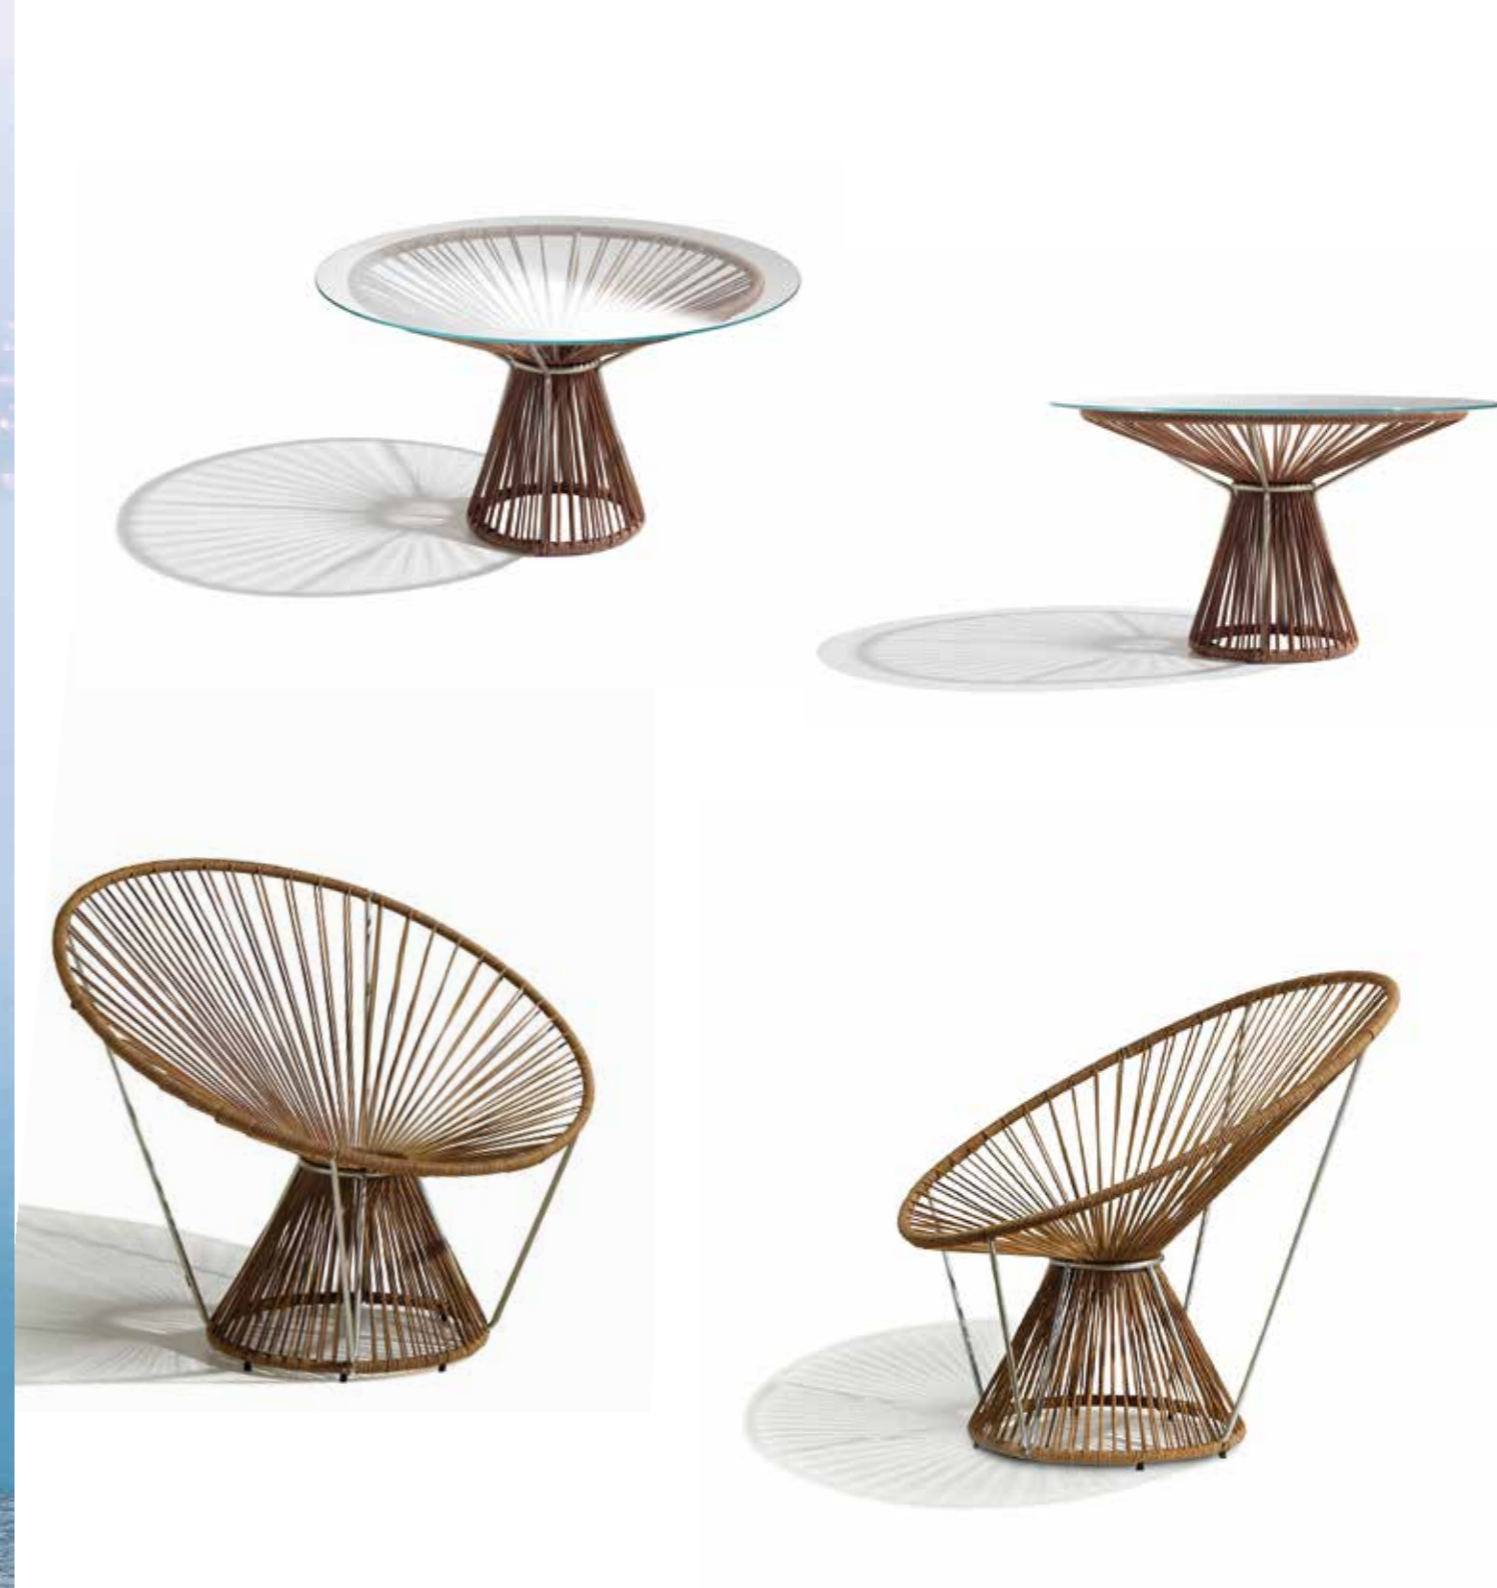

Round sidetable

Structure
curved painted steel rod.
Leather cord, hand-woven
onto the frame

Table top
extra-clear type glass