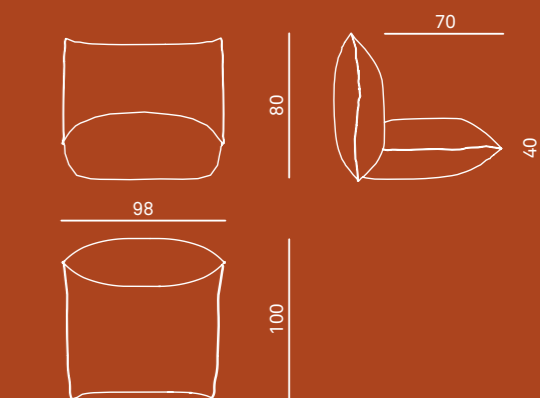

Top 4 Big

Design: MissoniHome Studio

Poltrona

Struttura
fusto in legno multistrato cinghiato e gommato con poliuretano espanso indeformabile

Rivestimento
tessuto sfoderabile

Armchair

Structure
frame in plywood sprung by elastic belt with crushproof variable density polyurethane foam padding

Upholstery
removable fabric