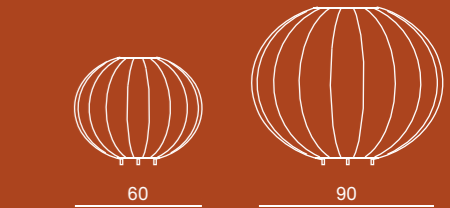

Lampada da terra

Struttura
tondino di acciaio curvato,
verniciato bianco

Rivestimento
tessuto sfoderabile