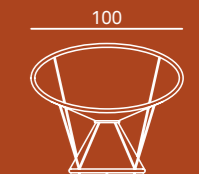

Cordula

Design: MissoniHome Studio

Poltrona rotonda

Struttura
tondino di acciaio inox curvato: tre anelli racchiudono la seduta di corda in poliestere con motivo chevron annodata a mano sul telaio in modo da creare una raggiera che garantisce un buon comfort e un corretto supporto meccanico alla seduta

Round armchair

Structure
three rings of curved stainless steel rod chevron-design polyester cord, hand-woven onto the steel frame creating a radial pattern and providing excellent comfort and support