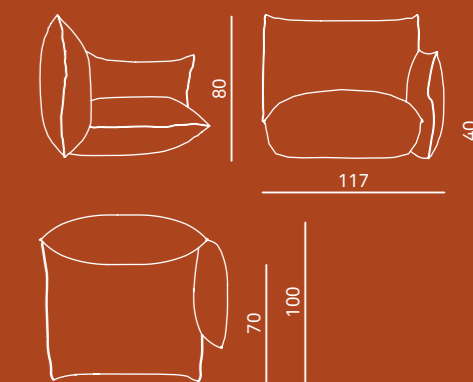

ELEMENTO FINALE DESTRO CON BRACCIOLO
END SOFA UNIT WITH RIGHT ARM