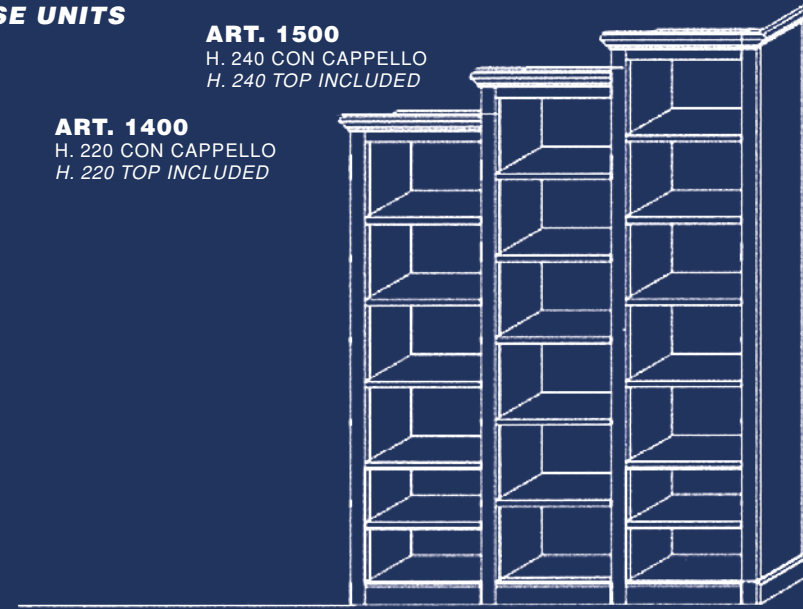

ELEMENTI LIBRERIA BOOKCASE UNITS

ART. 1600
H. 260 CON CAPPELLO
H. 260 TOP INCLUDED

ART. 1500
H. 240 CON CAPPELLO
H. 240 TOP INCLUDED

ART. 1400
H. 220 CON CAPPELLO
H. 220 TOP INCLUDED