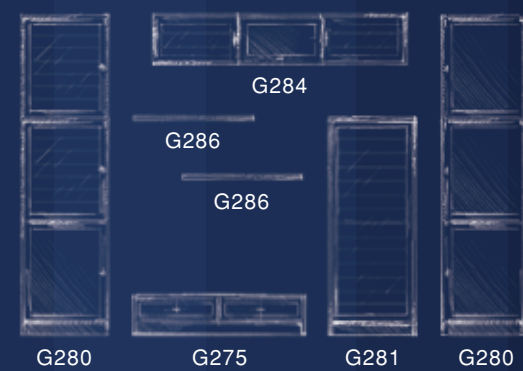

ART. G272

SOGGIORNO / LIVING ROOM SUITE / ГОСТИНАЯ

L. 325 P. 54 H. 238

FINITURA / FINISH / ЦВЕТ ОТДЕЛКИ: COD. 310

VETRO SATINATO INCISO / ETCHED GLASS / СТЕКЛО САТИНИРОВАННОЕ ГРАВИРОВАННОЕ