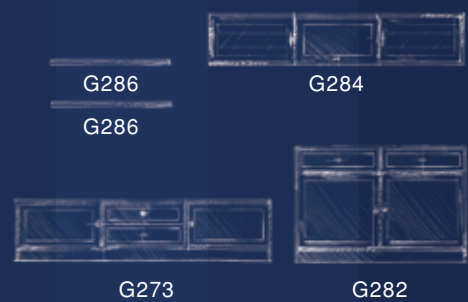

GARBO GIORNO

75

interalupa
 Made in Italy

ART. G270
 SOGGIORNO / LIVING ROOM SUITE / ГОСТИНАЯ
 L. 385 P. 54 H. 238
 FINITURA / FINISH / ЦВЕТ ОТДЕЛКИ: COD. 310
 VETRO SATINATO INCISO / ETCHED GLASS
 СТЕКЛО САТИНИРОВАННОЕ ГРАВИРОВАННОЕ