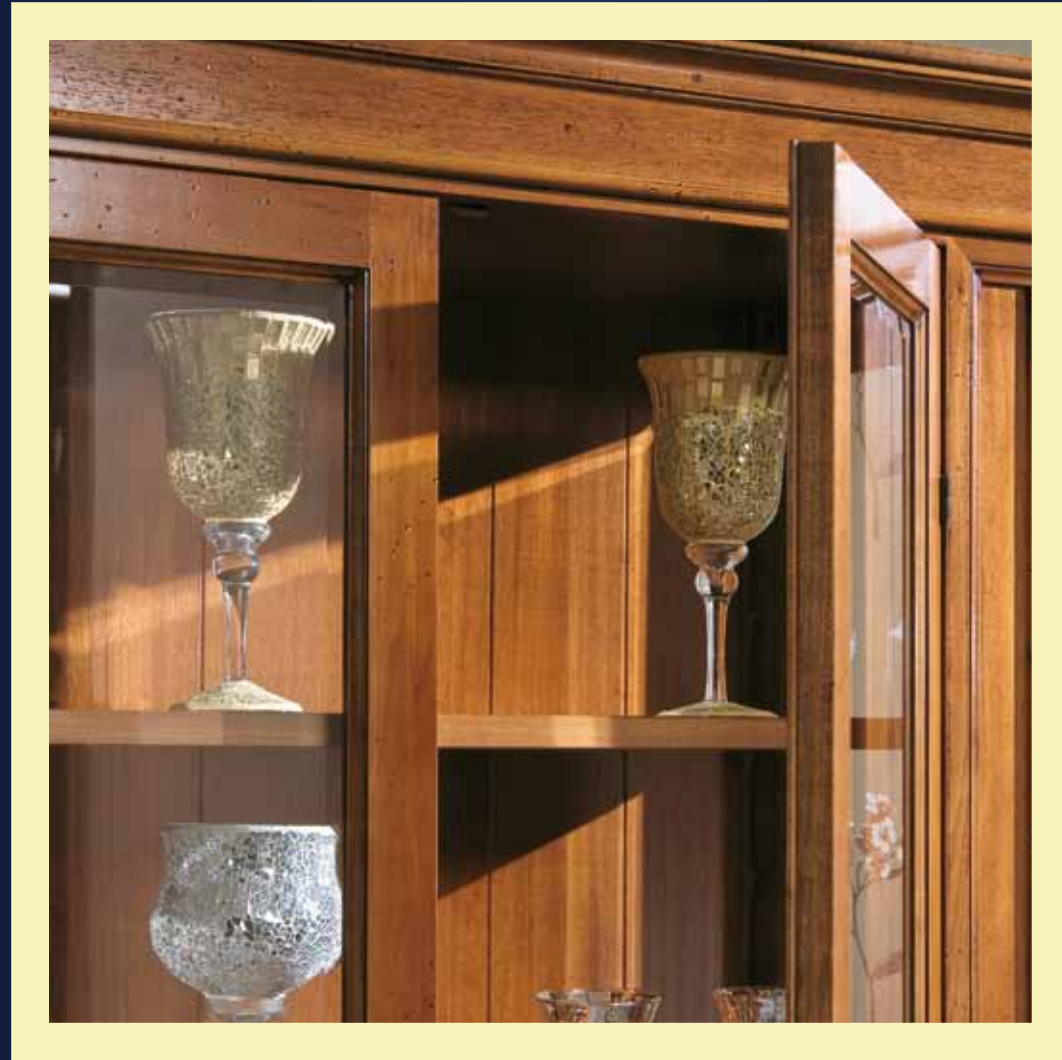

ART. G239
VETRINA / DISPLAY CABINET / ВЕТРИНА
L. 133 P. 55 H. 210
FINITURA / FINISH / ЦВЕТ ОТДЕЛКИ: COD. 101