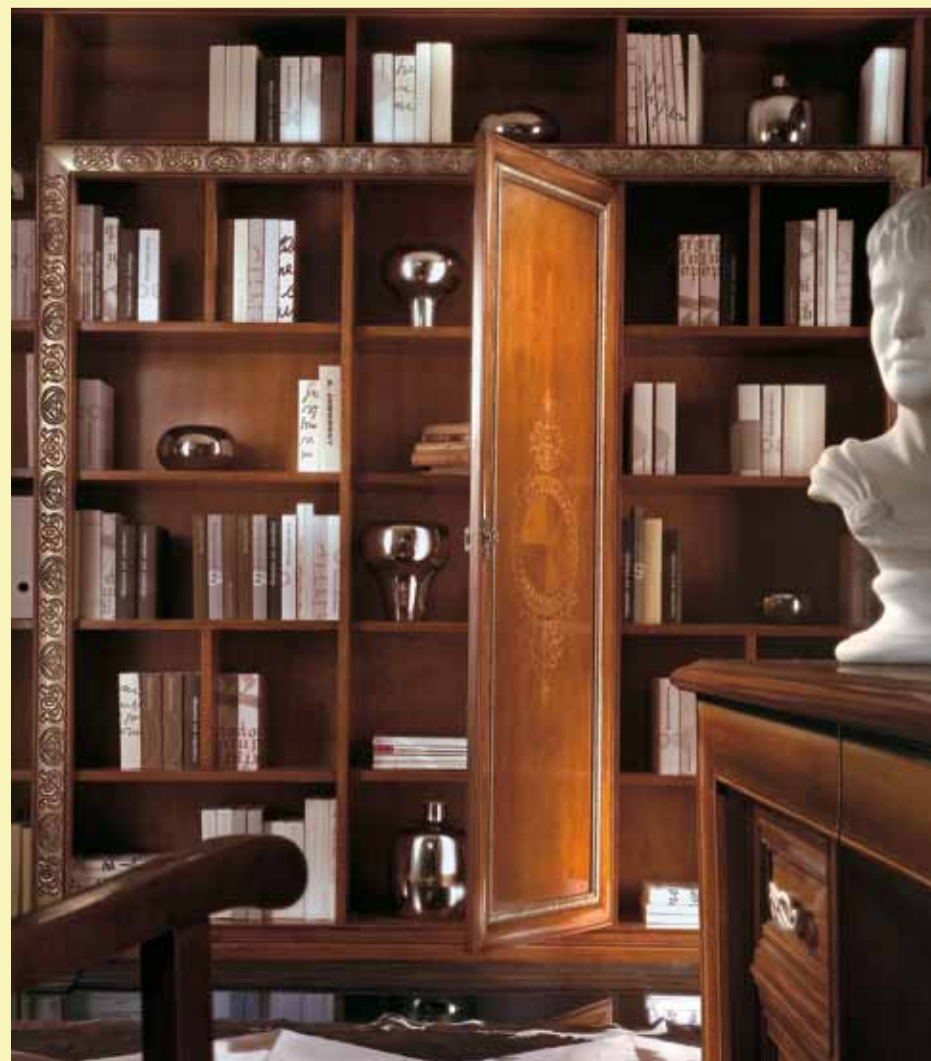

ART. G332
SCRIVANIA / DESK / ПИСЬМЕННЫЙ СТОЛ
L. 185 P. 90 H. 80
FINITURA / FINISH / ЦВЕТ ОТДЕЛКИ:
COD. 66 CON DETTAGLI FOGLIA ARGENTO

ART. G332
SCRIVANIA / DESK / ПИСЬМЕННЫЙ СТОЛ
L. 185 P. 90 H. 80
FINITURA / FINISH / ЦВЕТ ОТДЕЛКИ: COD. 66 CON DETTAGLI FOGLIA ARGENTO