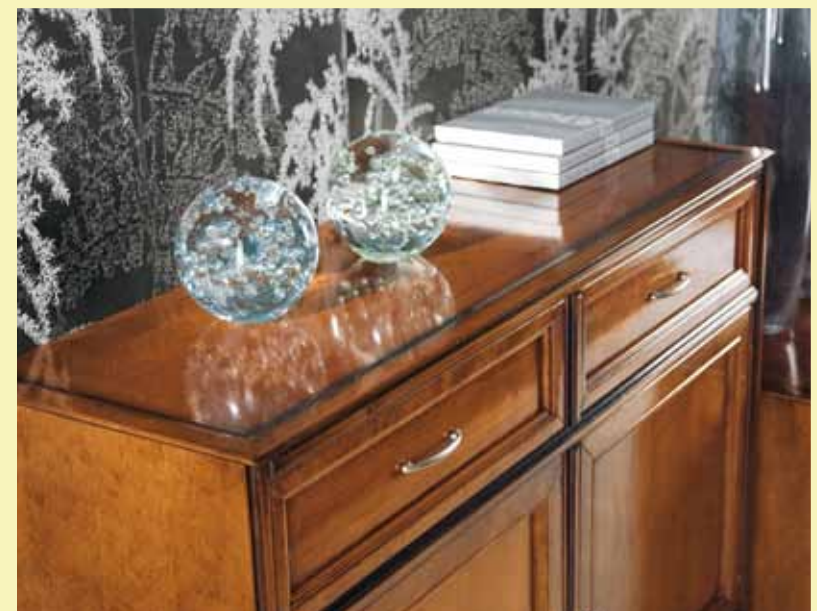

74

ART. G269
SOGGIORNO / LIVING ROOM SUITE / ГОСТИНАЯ
L. 319 P. 54 H. 200
FINITURA / FINISH / ЦВЕТ ОТДЕЛКИ: COD. 310
VETRO SATINATO INCISO / ETCHED GLASS
СТЕКЛО САТИНИРОВАННОЕ ГРАВИРОВАННОЕ

GARBO GIORNO