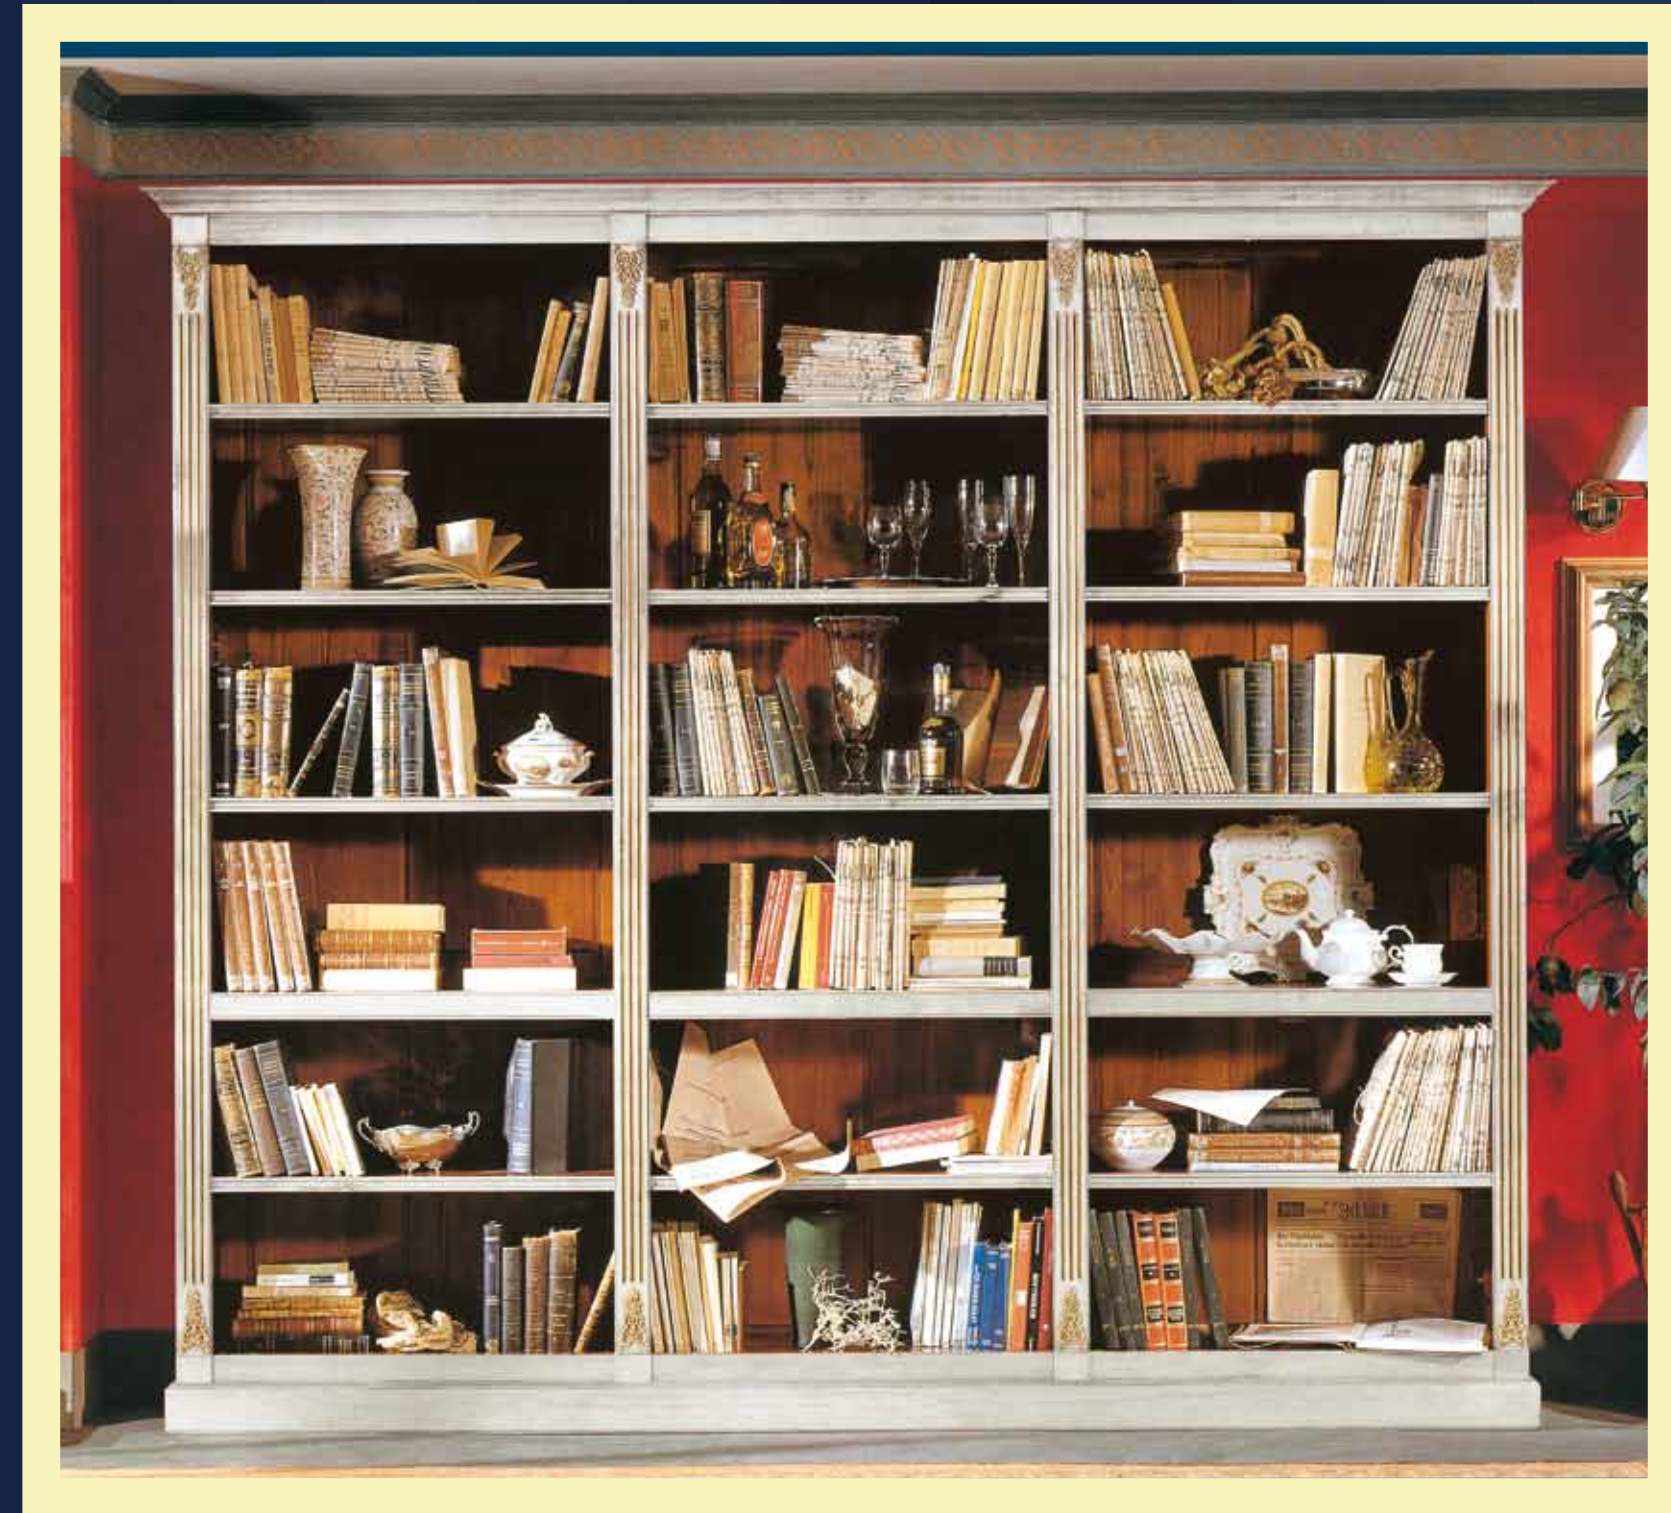

ART. G245
 PORTA TV PENSILE / TV CABINET / ПОДСТАВКА ДЛЯ ТВ
 L. 235 P. 36 H. 192
 FINITURA / FINISH / ЦВЕТ ОТДЕЛКИ: COD. 102

ART. G317
LIBRERIA / BOOKCASE / СТЕЛЛАЖ
L. 282 P. 45 H. 215
FINITURA / FINISH / ЦВЕТ ОТДЕЛКИ: COD. 89/48