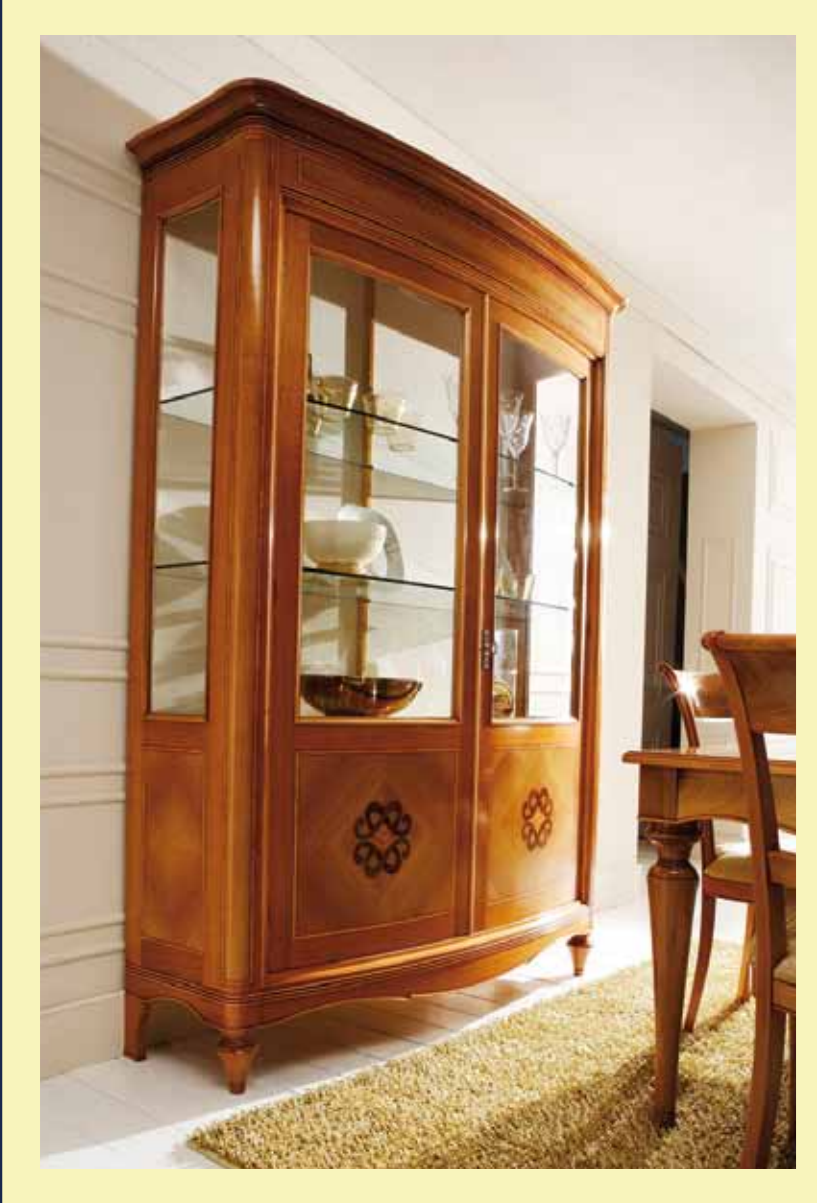

ART. G201
VETRINA / DISPLAY CABINET / ВЕТРИНА
L. 159 P. 52 H. 215
FINITURA / FINISH / ЦВЕТ ОТДЕЛКИ: COD. K3