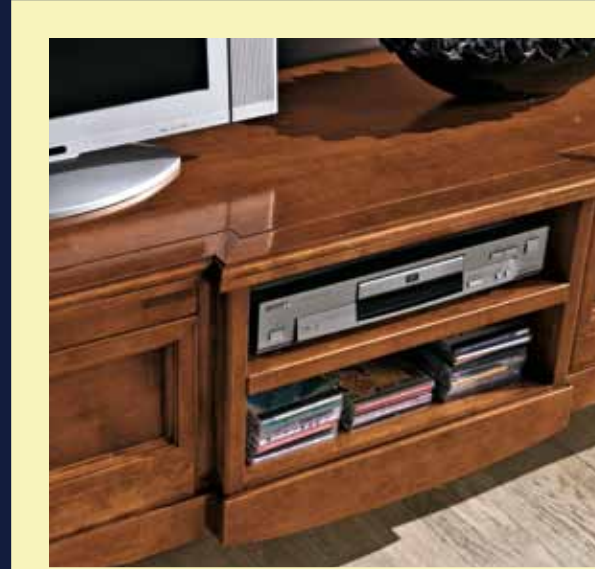

ART. G301
PENSILE SX VETRO MOLATO
LEFT WALL UNIT - BEVELLED GLASS
НАВЕШАЯ ПОЛКА
L. 60 P. 33 H. 60
FINITURA / FINISH / ЦВЕТ ОТДЕЛКИ: COD. 52

ART. G302
PENSILE DX VETRO MOLATO
RIGHT WALL UNIT - BEVELLED GLASS
НАВЕШАЯ ПОЛКА
L. 60 P. 33 H. 60
FINITURA / FINISH / ЦВЕТ ОТДЕЛКИ: COD. 52

ART. G303
MENSOLA / SHELF / ПОЛКА
L. 150 P. 22 H. 4
FINITURA / FINISH / ЦВЕТ ОТДЕЛКИ: COD. 52

ART. G304
PORTA TV / TV CABINET / ПОДСТАВКА ДЛЯ ТВ
L. 200 P. 52 H. 55
FINITURA / FINISH / ЦВЕТ ОТДЕЛКИ: COD. 52

ART. G301
PENSILE SX VETRO MOLATO
LEFT WALL UNIT - BEVELLED GLASS
НАВЕШАЯ ПОЛКА
L. 60 P. 33 H. 60
FINITURA / FINISH / ЦВЕТ ОТДЕЛКИ: COD. 89

ART. G302
PENSILE DX VETRO MOLATO
RIGHT WALL UNIT - BEVELLED GLASS
НАВЕШАЯ ПОЛКА
L. 60 P. 33 H. 60
FINITURA / FINISH / ЦВЕТ ОТДЕЛКИ: COD. 89

ART. G303
MENSOLA / SHELF / ПОЛКА
L. 150 P. 22 H. 4
FINITURA / FINISH / ЦВЕТ ОТДЕЛКИ: COD. 310

ART. G305
PORTA TV / TV CABINET / ПОДСТАВКА ДЛЯ ТВ
L. 200 P. 52 H. 55
FINITURA / FINISH / ЦВЕТ ОТДЕЛКИ: COD. 89/TOP 310