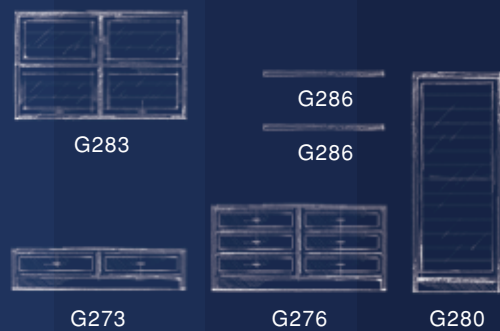

ART. G267
COMPOSIZIONE / COMBINATION / НАБОРНАЯ ПО ЭЛЕМЕНТАМ
L. 322 P. 54 H. 200
FINITURA / FINISH / ЦВЕТ ОТДЕЛКИ: COD. 310/115
VETRO SATINATO INCISO / ETCHED GLASS / СТЕКЛО САТИНИРОВАННОЕ ГРАВИРОВАННОЕ

GARBO GIORNO