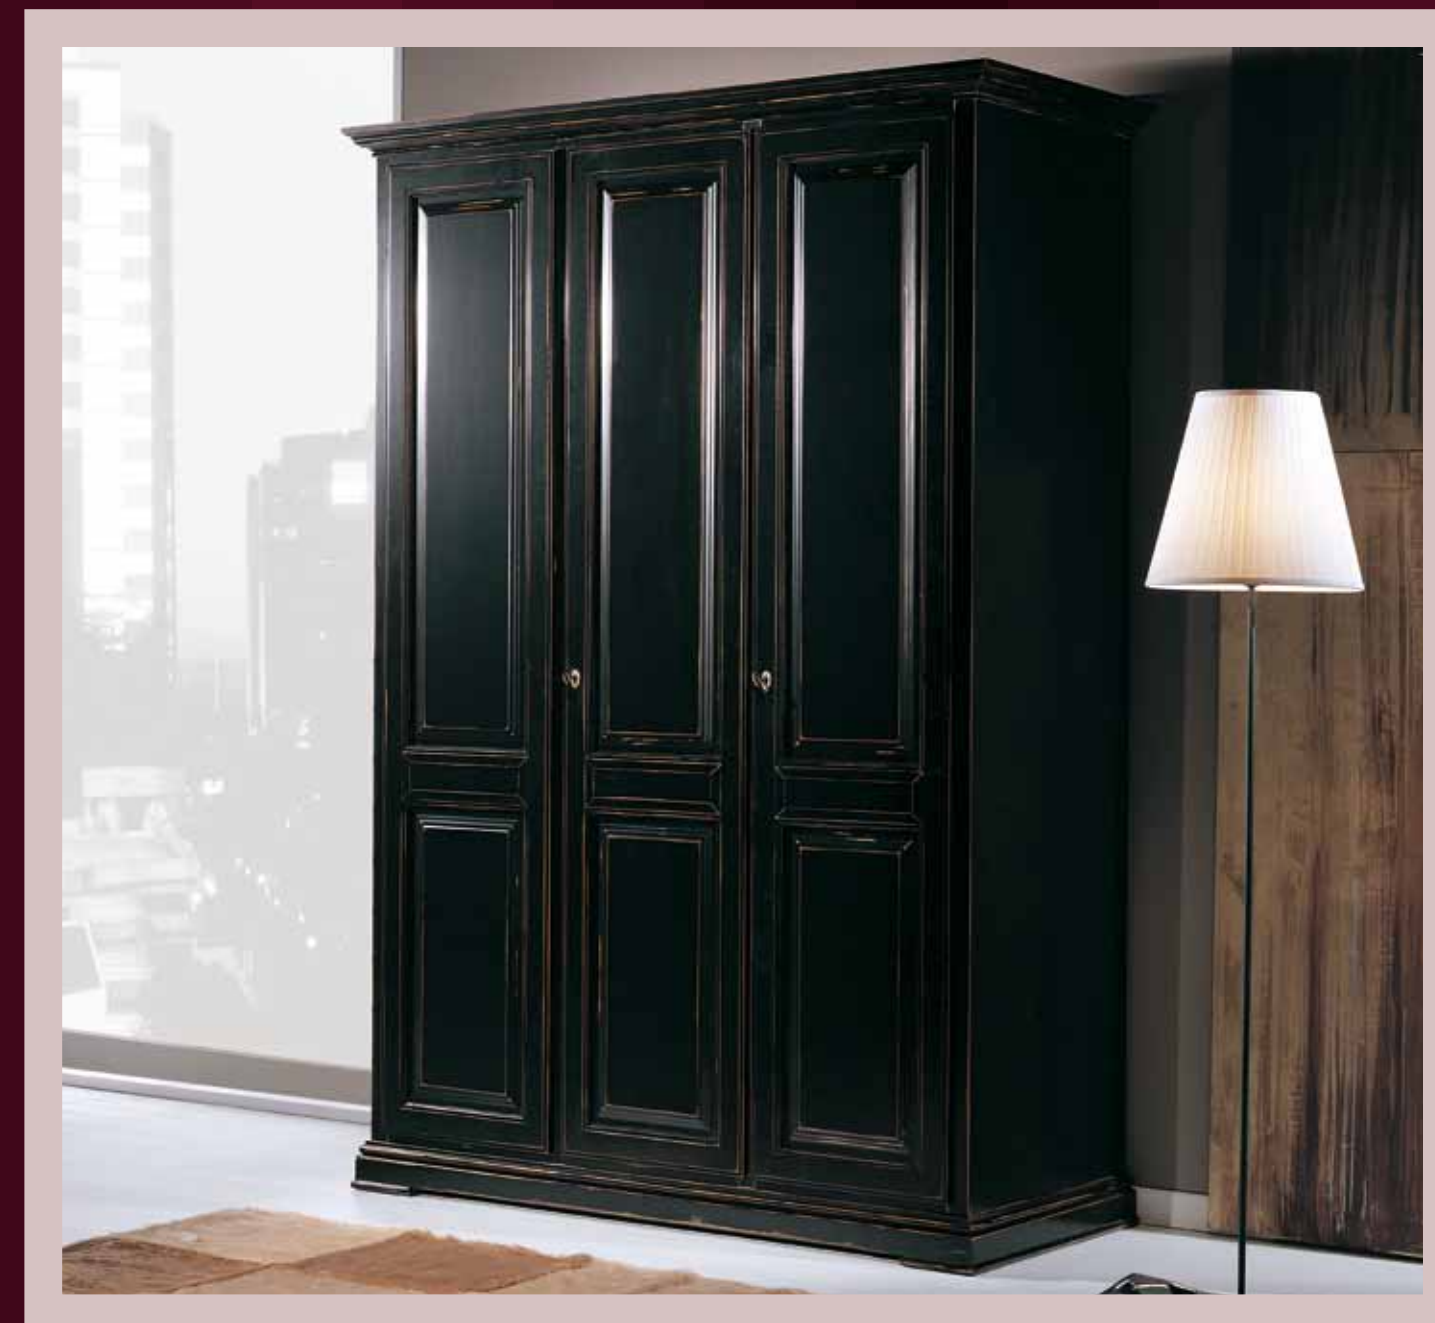

ART. N474 (FOTO 1)
SEDIA / CHAIR / СТУЛ
L. 47 P. 55 H. 91
FINITURA / FINISH / ЦВЕТ ОТДЕЛКИ: COD. 66

ART. N495
ARMADIO 3 ANTE / WARDROBE / ШКАФ
L. 155 P. 65 H. 220
FINITURA / FINISH / ЦВЕТ ОТДЕЛКИ: COD. 122