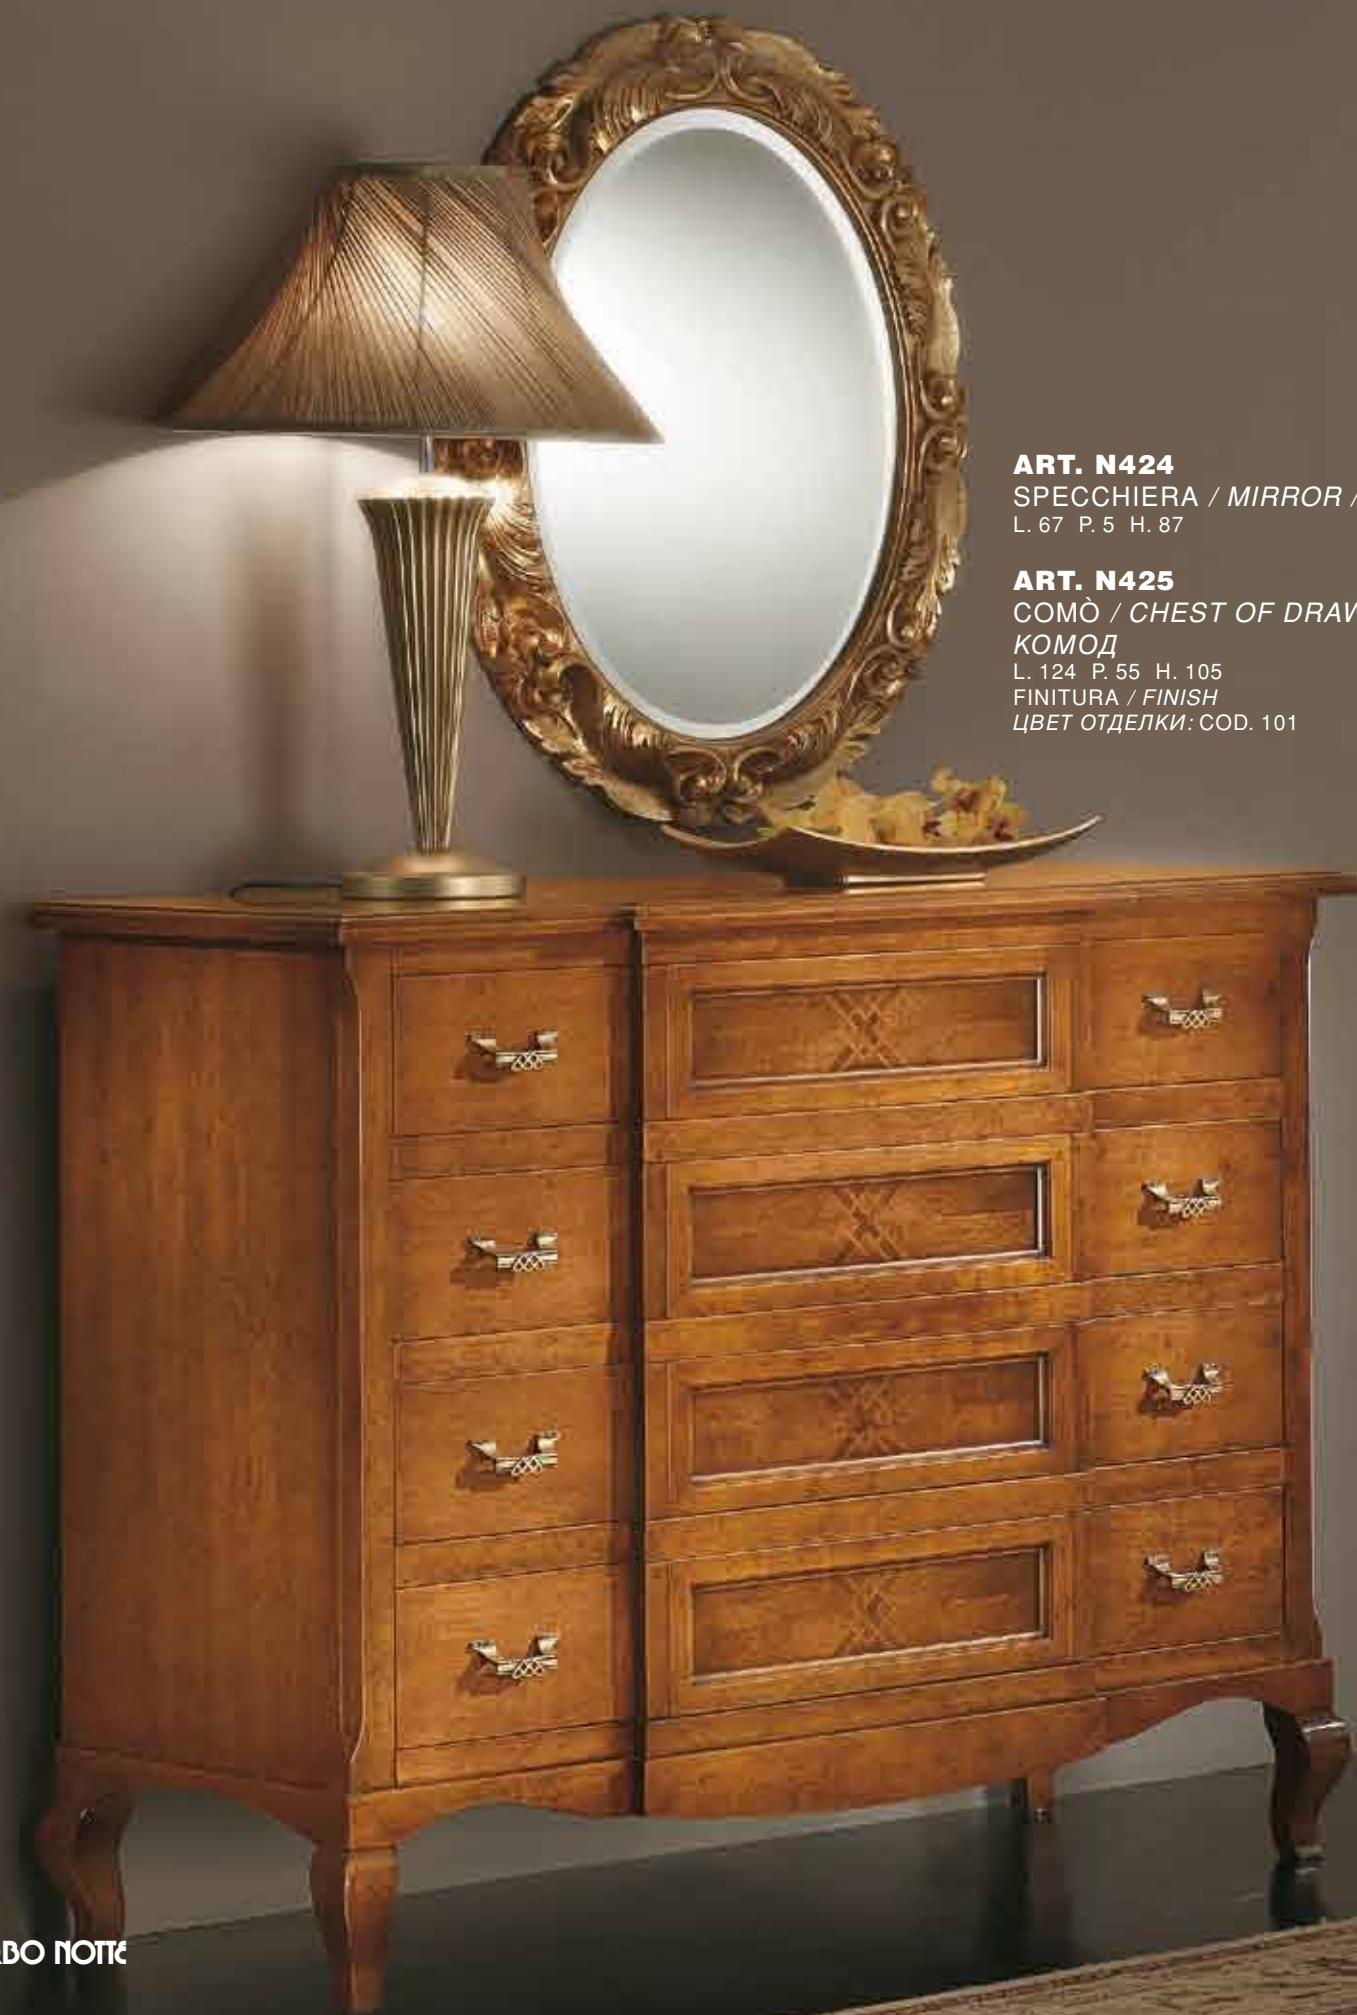

# CANDORÉ

**ART. N423**

ARMADIO ANTE SCORREVOLI  
SLIDING DOOR WARDROBE / ШКАФ-КУПЕ  
L. 294 P. 71 H. 257  
FINITURA / FINISH / ЦВЕТ ОТДЕЛКИ: COD. 225

36

37

**ART. N424**  
SPECCHIERA / MIRROR / ЗЕРКАЛО  
L. 67 P. 5 H. 87