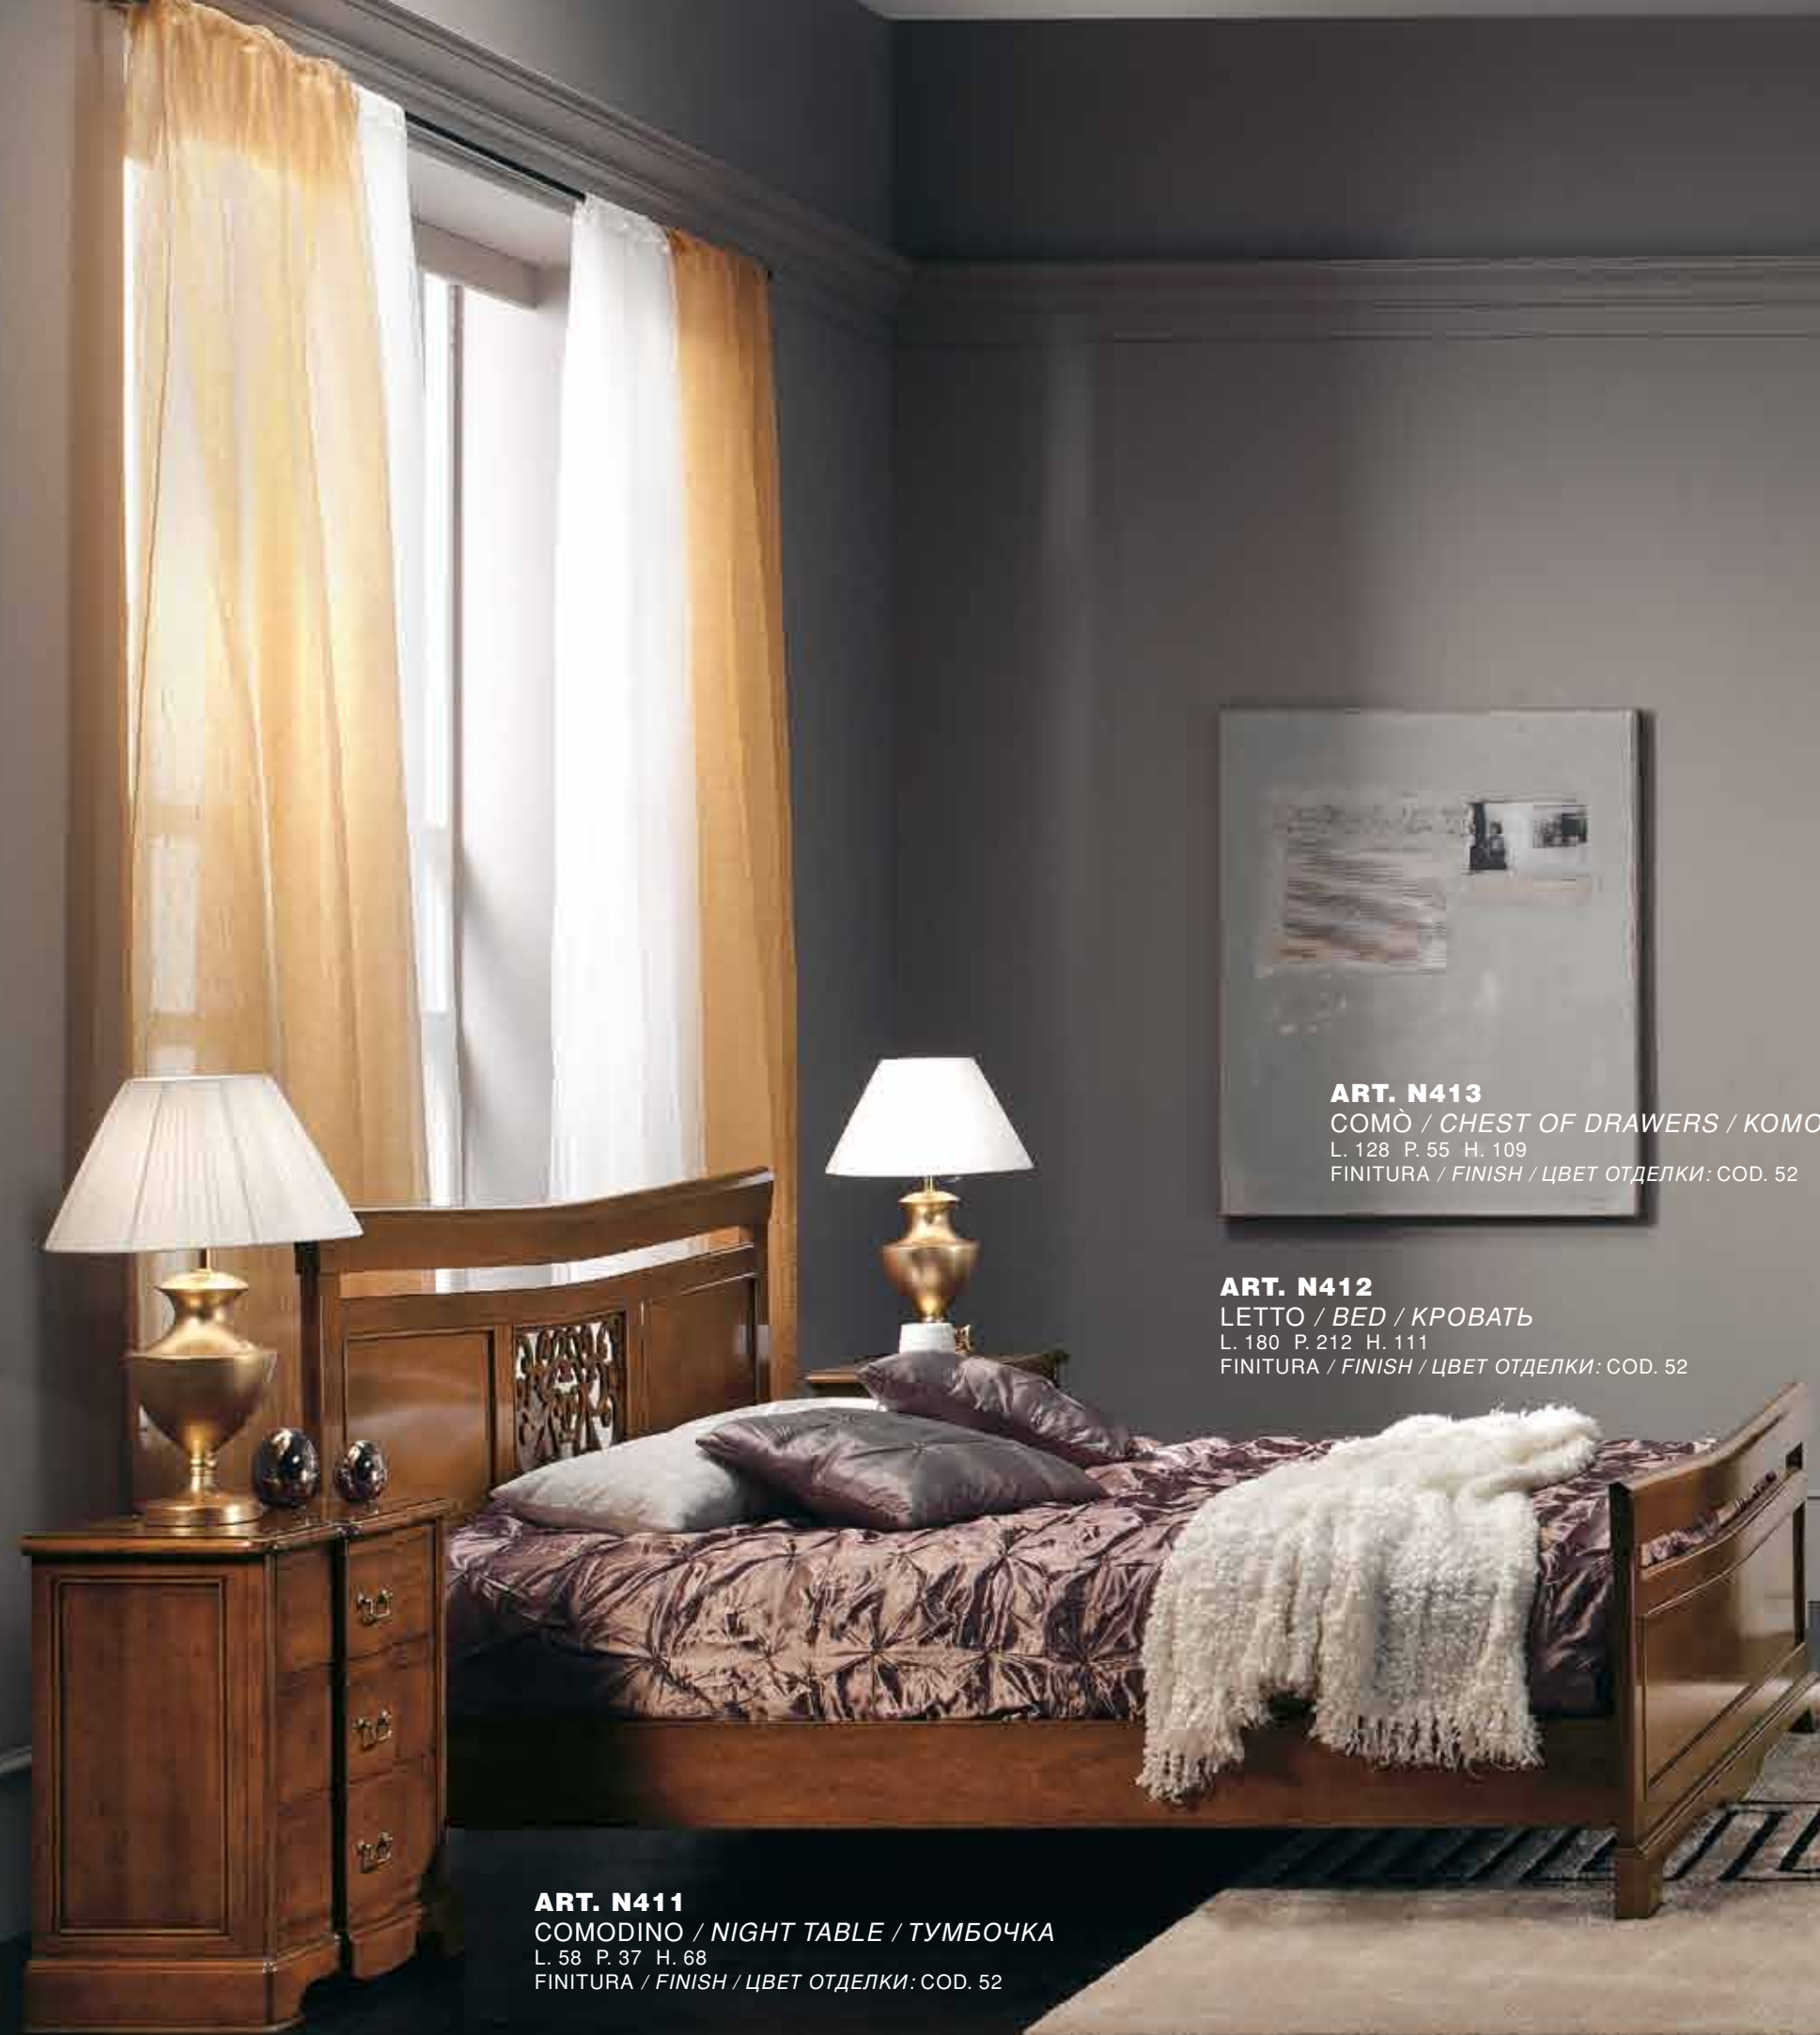

ART. N411
COMODINO / NIGHT TABLE / ТУМБОЧКА
L. 58 P. 37 H. 68
FINITURA / FINISH / ЦВЕТ ОТДЕЛКИ: COD. 52

ART. N412
LETTO / BED / КРОВАТЬ
L. 180 P. 212 H. 111
FINITURA / FINISH / ЦВЕТ ОТДЕЛКИ: COD. 52

ART. N413
COMÒ / CHEST OF DRAWERS / КОМОД
L. 128 P. 55 H. 109
FINITURA / FINISH / ЦВЕТ ОТДЕЛКИ: COD. 52