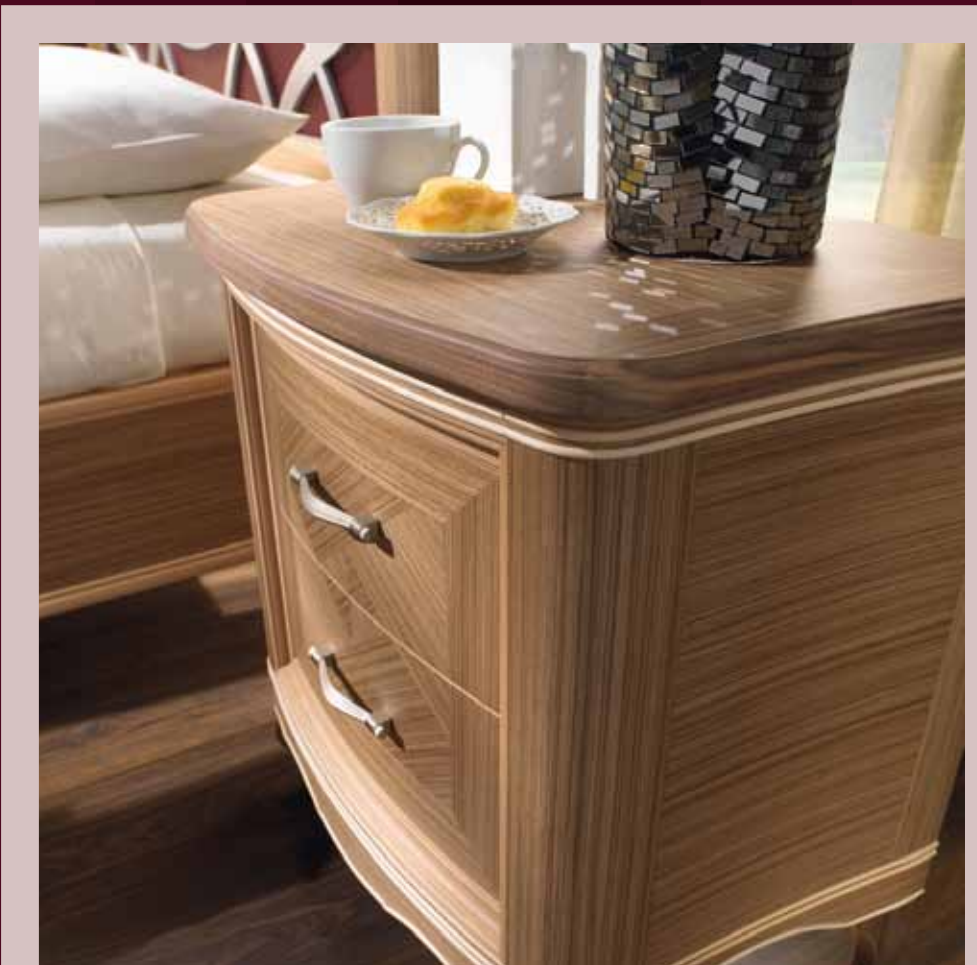

ART. N402
COMO / CHEST OF DRAWERS / КОМОД
L. 130 P. 52 H. 63
FINITURA / FINISH / ЦВЕТ ОТДЕЛКИ: COD. 49

ART. N403
SPECCHIERA / MIRROR / ЗЕРКАЛО
L. 85 P. 3 H. 115

15