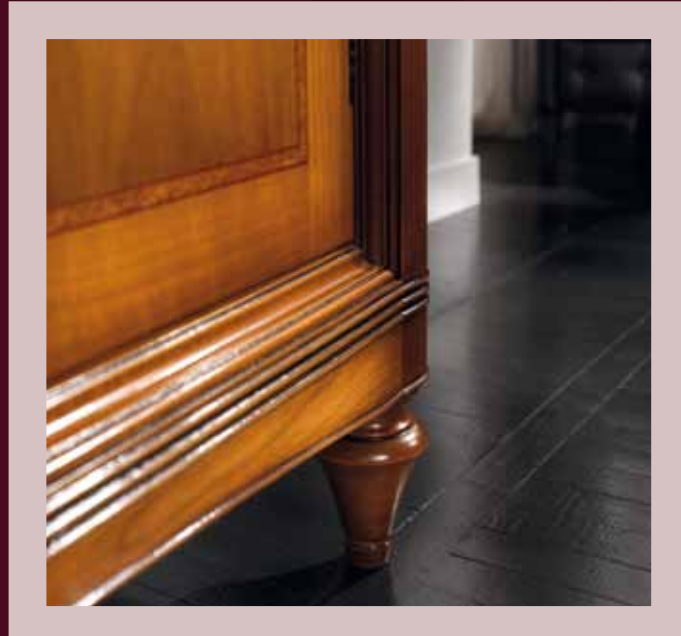

ART. N404
ARMADIO 5 ANTE / WARDROBE / ШКАФ
L. 284 P. 69 H. 247
FINITURA / FINISH / ЦВЕТ ОТДЕЛКИ: COD. 49

9