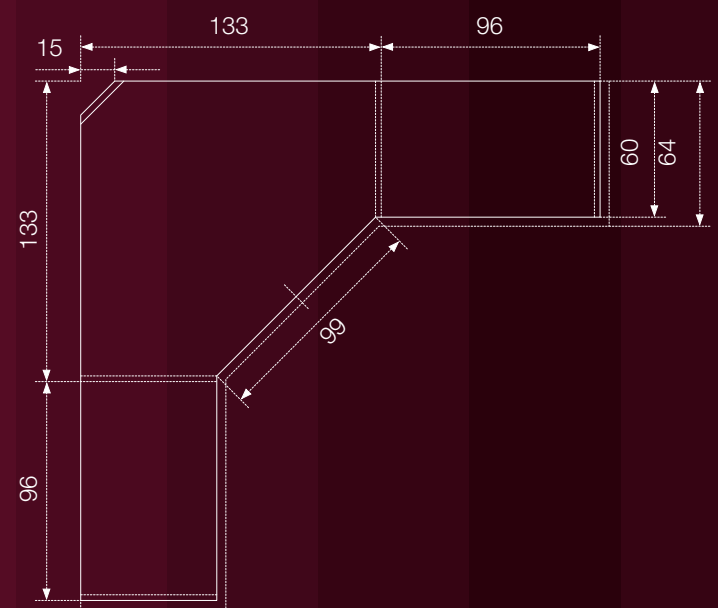

106

ART. N508
ARMADIO AD ANGOLO COMPONIBILE
CORNER MODULAR WARDROBE / ГАРДЕРОБ
FINITURA / FINISH / ЦВЕТ ОТДЕЛКИ: COD. 66