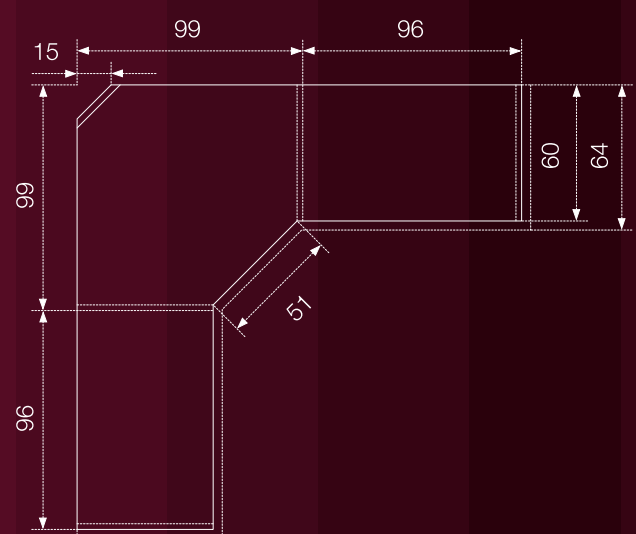

106

**ART. N508**  
 ARMADIO AD ANGOLO COMPONIBILE  
 CORNER MODULAR WARDROBE / ГАРДЕРОБ  
 FINITURA / FINISH / ЦВЕТ ОТДЕЛКИ: COD. 66

107

108

**ART. N509**  
 ARMADIO AD ANGOLO COMPONIBILE  
 CORNER MODULAR WARDROBE / ГАРДЕРОБ  
 FINITURA / FINISH / ЦВЕТ ОТДЕЛКИ: COD. 89