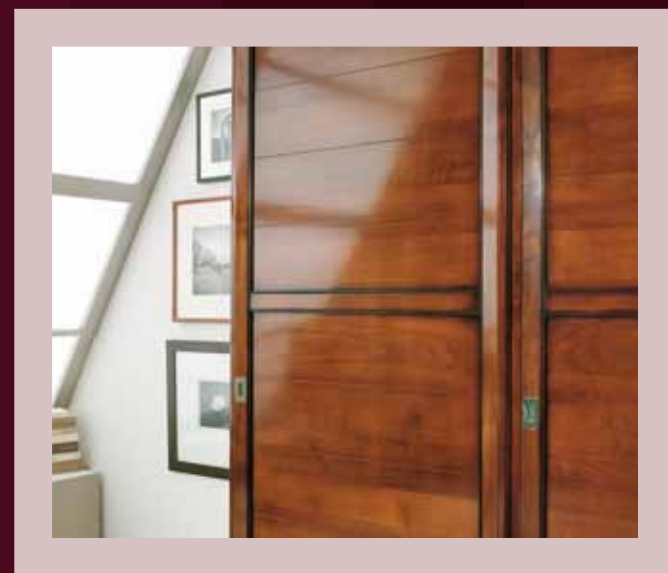

# SPAZIOSO

**ART. N524**  
 ARMADIO ANTA VETRO / *GLASS DOOR WARDROBE* / ШКАФ  
 L. 301 P. 69 H. 254  
 FINITURA / *FINISH* / ЦВЕТ ОТДЕЛКИ: COD. 310

**ART. N525**  
 ARMADIO ANTA LEGNO / *WOOD DOOR WARDROBE* / ШКАФ  
 L. 301 P. 69 H. 254