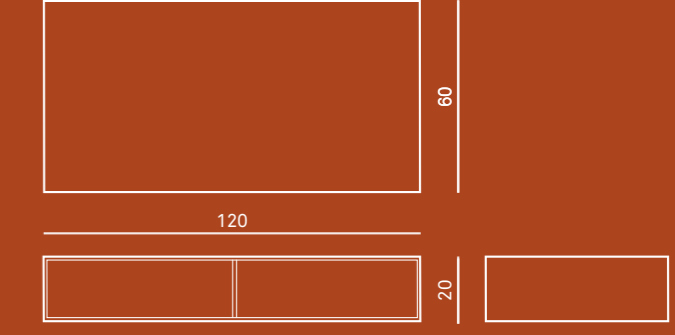

WIDE

Rovere scuro 38

Rovere chiaro 48