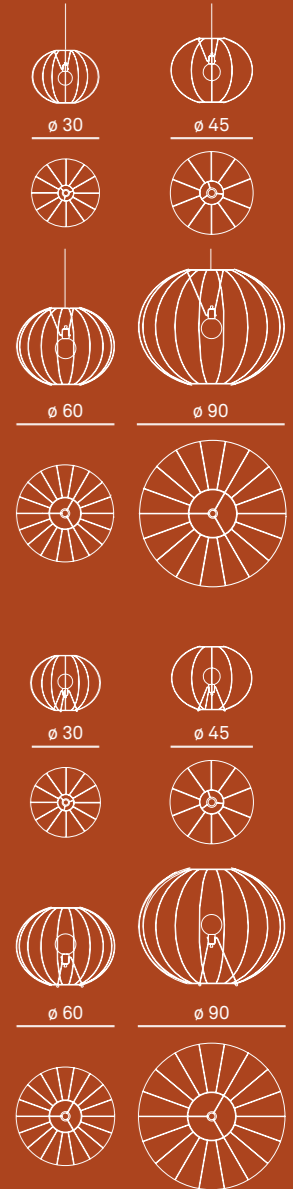

12 Milady

14 Oroscopo

Bubble Knit

Design: MissoniHome Studio

Lampada a sospensione

Struttura
tondino di acciaio curvato a mano, verniciato a polvere d'alluminio

Rivestimento
tessuto di maglia fiammata, sfoderabile

Bubble Nude

Design: Missonihome Studio

Lampada a sospensione

Struttura
tondino di acciaio curvato a mano, verniciato a polvere d'alluminio

Pendant lamp

Structure
artisan curved steel rod, aluminium powder painted

Lampada da terra

Struttura
tondino di acciaio curvato a mano, verniciato a polvere d'alluminio

Floor lamp

Structure
artisan curved steel rod, aluminium powder painted

Oro 40

Antracite 86

Grandma

Design: MissoniHome Studio

Poltrona

Struttura
legno massello di rovere e noce americana,
disponibile in diverse finiture

Seduta e schienale
legno multistrato rivestito con poliuretano espanso
a quote differenziate e fibra di poliestere