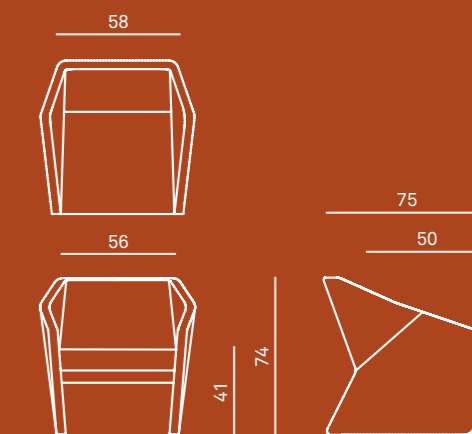

Milady

Design: MissoniHome Studio

Poltrona

Struttura
legno multistrato rivestito con poliuretano espanso a quote differenziate e fibra di poliestere

Rivestimento
tessuto non sfoderabile

Armchair

Structure
plywood covered with polyurethane foam, in different densities, and polyester fiberfill

Upholstery
non-removable fabric