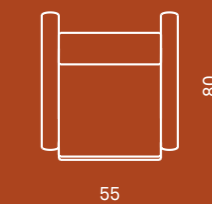

Armchair

Structure
solid oak and american walnut wood, available in different
finishing

Seat and Backrest
plywood covered with polyurethane foam, in different densities,
and polyester fiberfill

Upholstery
removable fabric

55

80