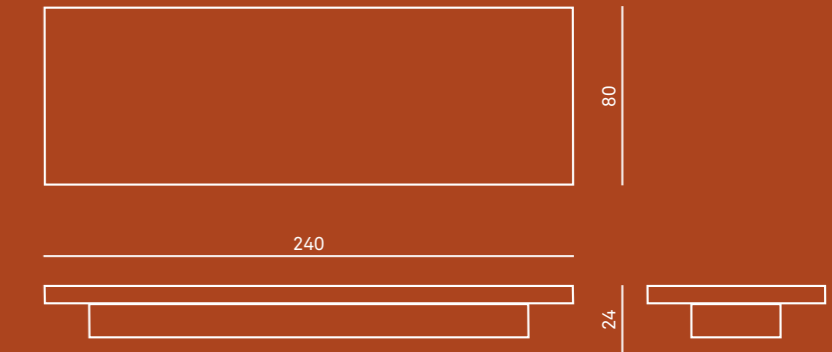

Low table

Structure
oak veneered plywood, digital printed

Rovere scuro 38

Rovere chiaro 48