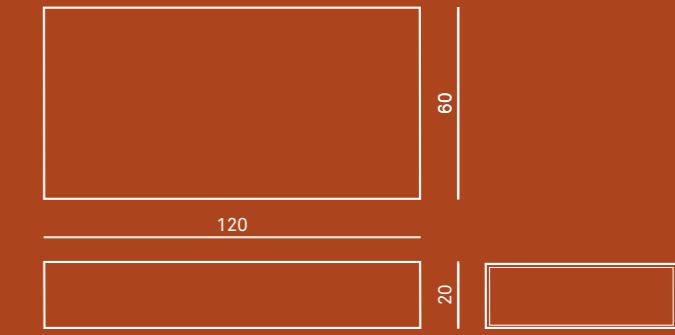

Long / Wide

Design: MissoniHome Studio

Tavoli bassi

Struttura
legno multistrato impiallacciato in rovere, decorato mediante stampa digitale

Low tables

Structure
oak veneered plywood, digital printed

LONG

WIDE

Rovere scuro 38

Rovere chiaro 48