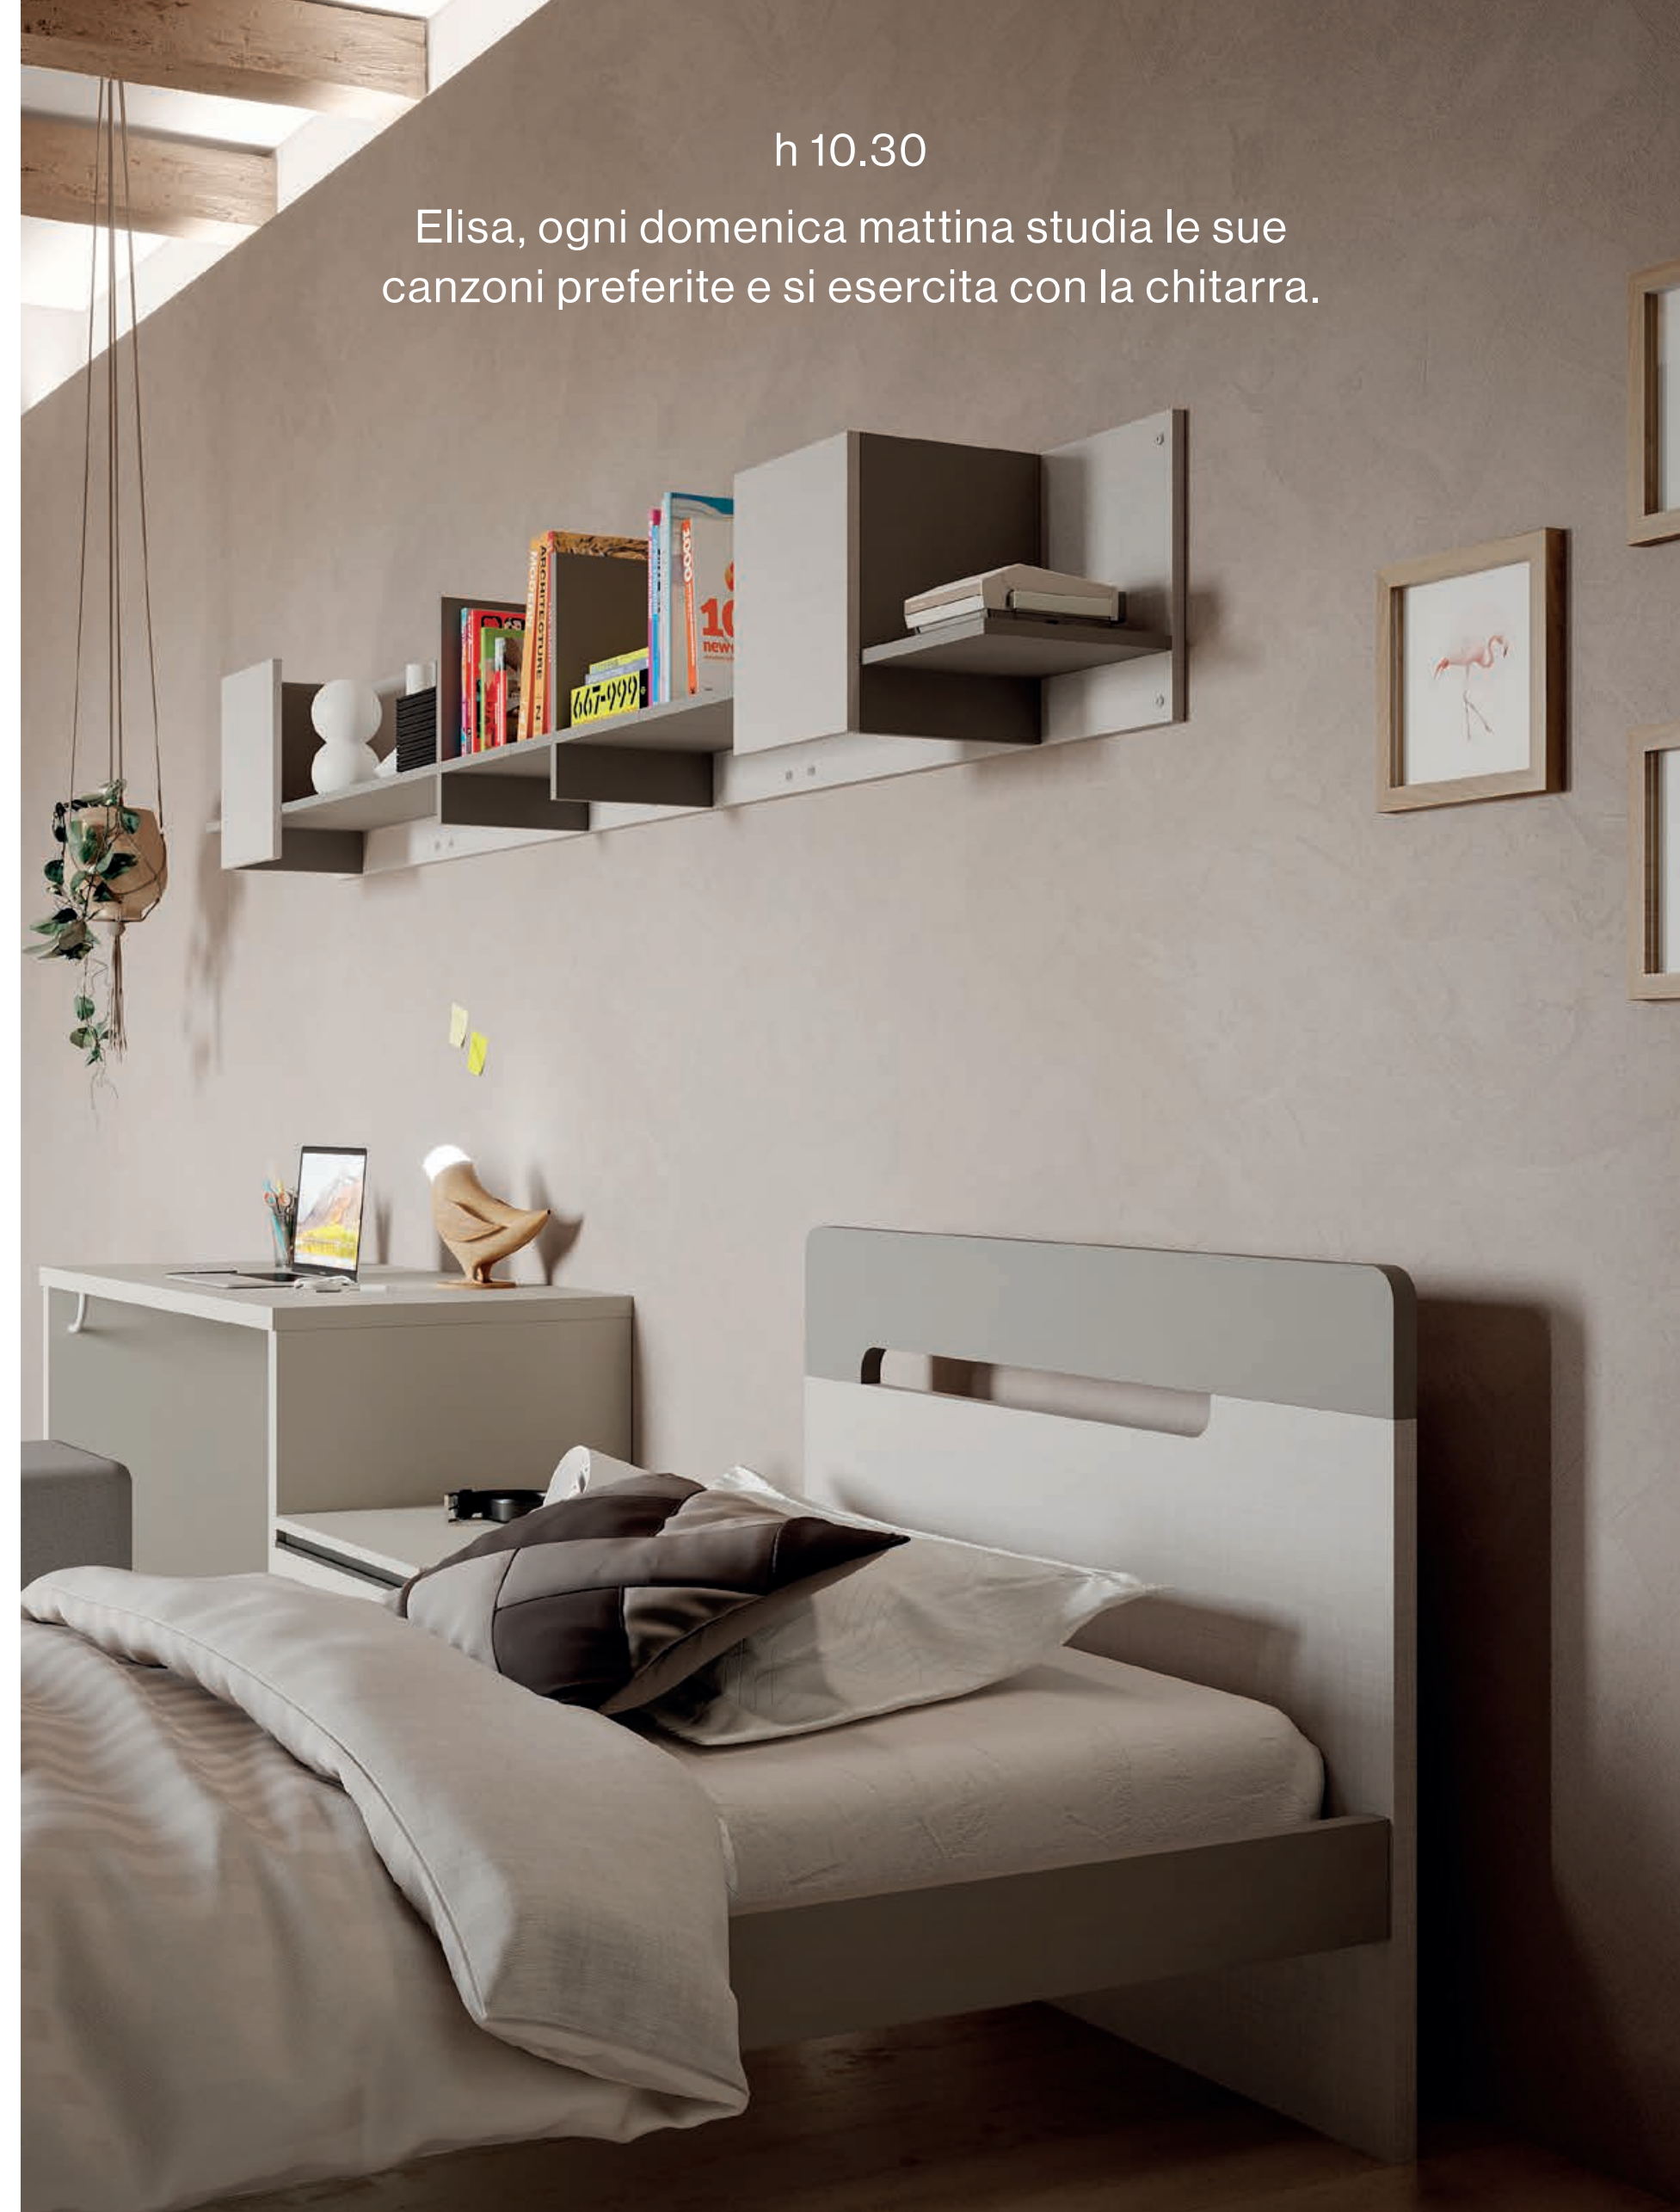

Giochi di pieni e di vuoti formati
da nuove estetiche letto mescolate a cambi di finitura
percepibili alla vista e al tatto.

h 10.30

Elisa, ogni domenica mattina studia le sue
canzoni preferite e si esercita con la chitarra.