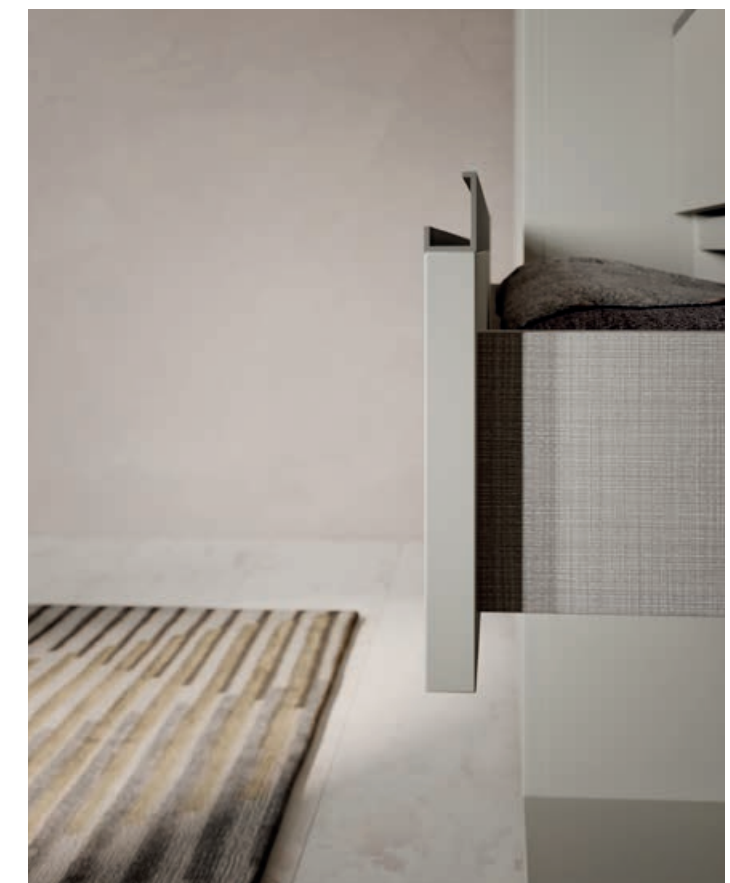

202 / Letti a terra