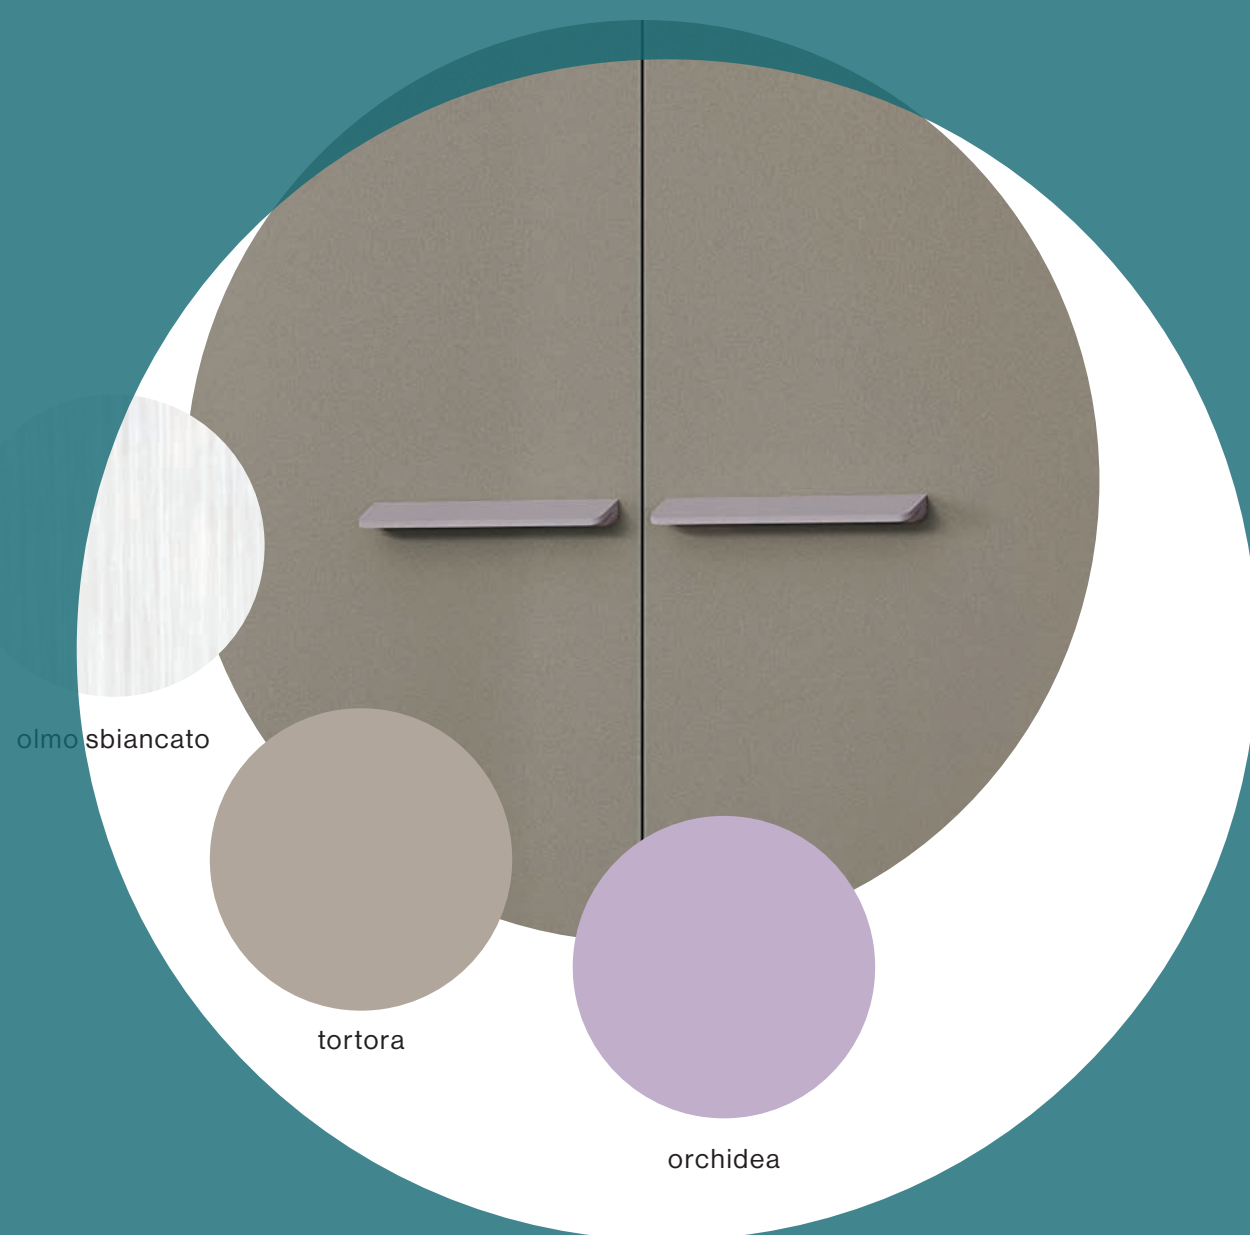

202 / Letti a terra

Ponti

203

Una maniglia da profilo inclinato e semplice
segna l'anta armadio
invitando l'apertura della cabina.

h 14.00

Alice dopo pranzo corre subito a fare i compiti, vuole avere
il pomeriggio libero da trascorrere con le amiche.

Ponti

203

Una maniglia da profilo inclinato e semplice
segna l'anta armadio
invitando l'apertura della cabina.

h 14.00

Alice dopo pranzo corre subito a fare i compiti, vuole avere
il pomeriggio libero da trascorrere con le amiche.