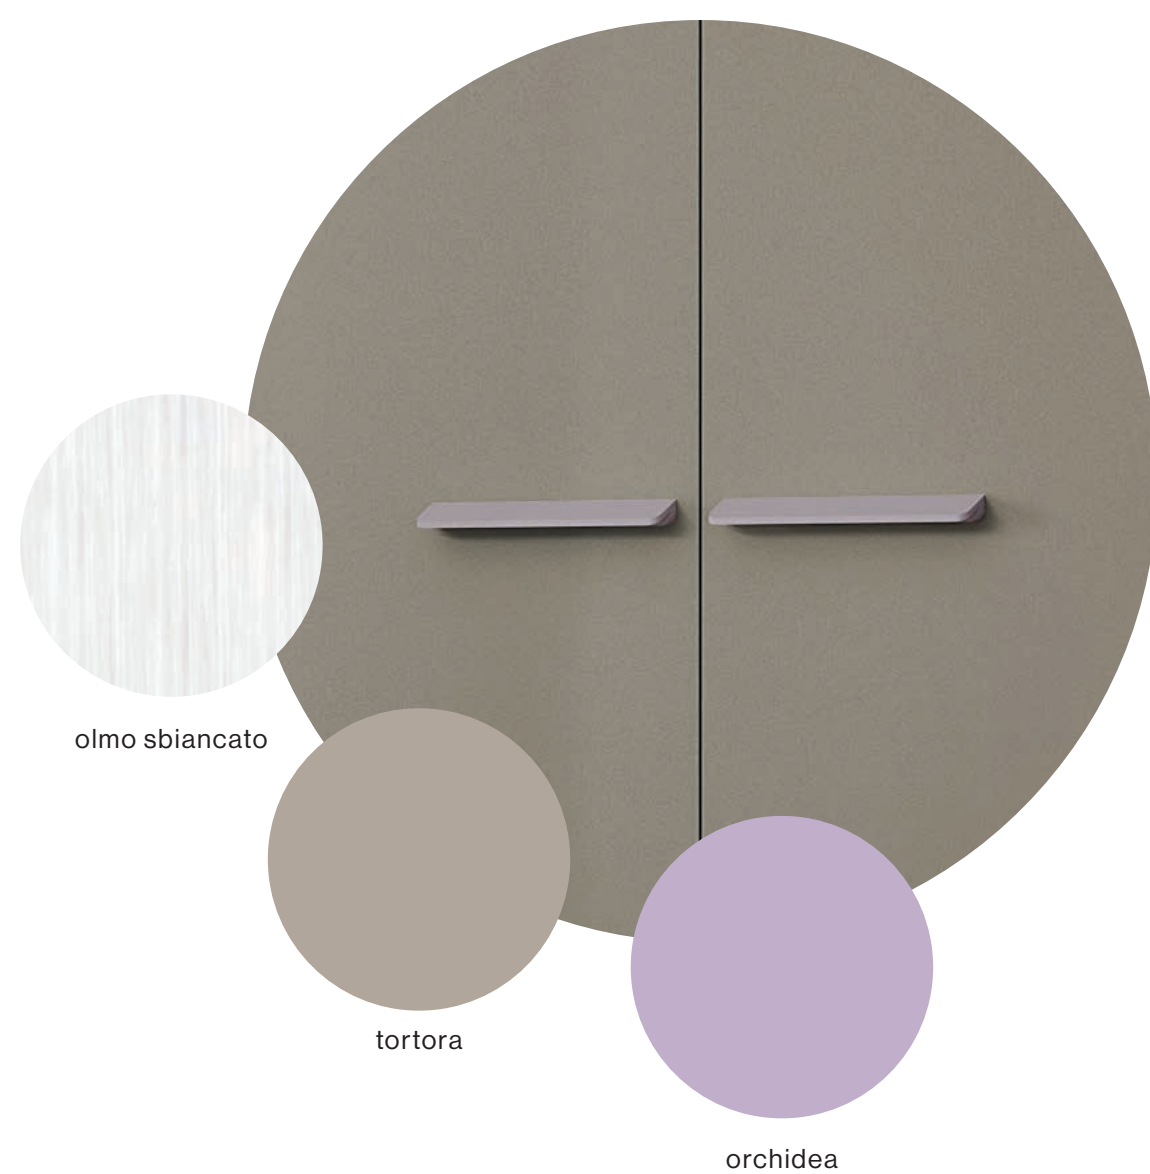

202 / Letti a terra

Ponti

203

Una maniglia da profilo inclinato e semplice
segna l'anta armadio
invitando l'apertura della cabina.

h 14.00

Alice dopo pranzo corre subito a fare i compiti, vuole avere
il pomeriggio libero da trascorrere con le amiche.