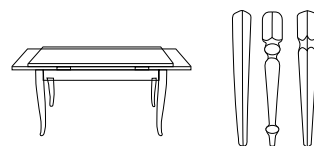

T6343
 TAVOLO ROTONDO CON 2 ALLUNGHE DA CM 60 / ROUND TABLE
 Ø 140 H. 78

OLTRE LE MODE,
 IL MOBILE ITALIANO

T6344

TAVOLO ROTONDO
ROUND TABLE
ALLUNGA CENTRALE DA CM. 40
Ø 120 H. 80

TAVOLO ALLUNGABILE RETTANGOLARE
EXTENSIBLE TABLE