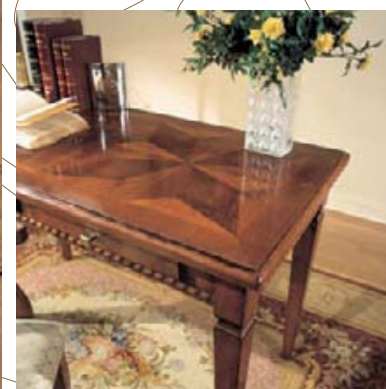

CAPOTAVOLA / ARMCHAIR
L. 55 P. 45,5 H. 93,5

T6364

SCRIVANIA CON TIRETTI / *DESK*
L. 120 P. 70 H. 80

T6361

CAPOTAVOLA / *ARMCHAIR*
L. 58 P. 48 H. 100

T6365
SCRITTOIO
WRITING DESK
L. 120 P. 60 H. 77

T6366
CAPOTAVOLA
ARMCHAIR
L. 45 P. 52 H. 96