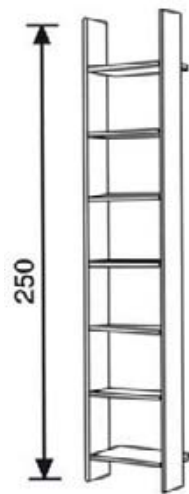

T6378
 SCRIVANIA / DESK
 L. 107 P. 56 H. 81

T6379
 SCRIVANIA / DESK
 L. 130 P. 65 H. 81

T6380
 SCRIVANIA / DESK
 L. 150 P. 65 H. 81

T6381

CONSOLLE / CONSOLE
L. 70 P. 46 H. 77

T6382

ALZATINA / ALZATINA
L. 65,5 P. 20 H. 12,5

T6383

SCRITTOIO / WRITING DESK
L. 84 P. 49 H. 91

T6390

MENSOLA
WALL SHELF
L. 1/100 P. 25 H. 3

T6391

MENSOLA
WALL SHELF
L. 100/150 P. 25 H. 3

T6392

MENSOLA
WALL SHELF
L. 150/200 P. 25 H. 3

T6393

DISTANZIATORE
SPACER
L. 1/30 P. 19 H. 3

T6384/A

SCRITTOIO PIANO PELLE
WRITING DESK LEATHER PANELL
L. 130 P. 70 H. 80

T6384/B

SCRITTOIO PIANO LEGNO
WRITING DESK WOOD PANELL
L. 130 P. 70 H. 80

T6385

ELEMENTO DA 50
OPTIONAL UNIT, SIZE 50
L. 50 P. 25 H. 250

T6386

ELEMENTO DA 80
OPTIONAL UNIT, SIZE 80
L. 80 P. 25 H. 250

T6387

ANTA VETRO
GLASS DOOR
L. 44 P. 32

T6388

ANTA LEGNO
WOODEN DOOR
L. 44 P. 32

T6389

CASSETTIERA
CHEST OF DRAWERS
L. 44 P. 25 H. 32