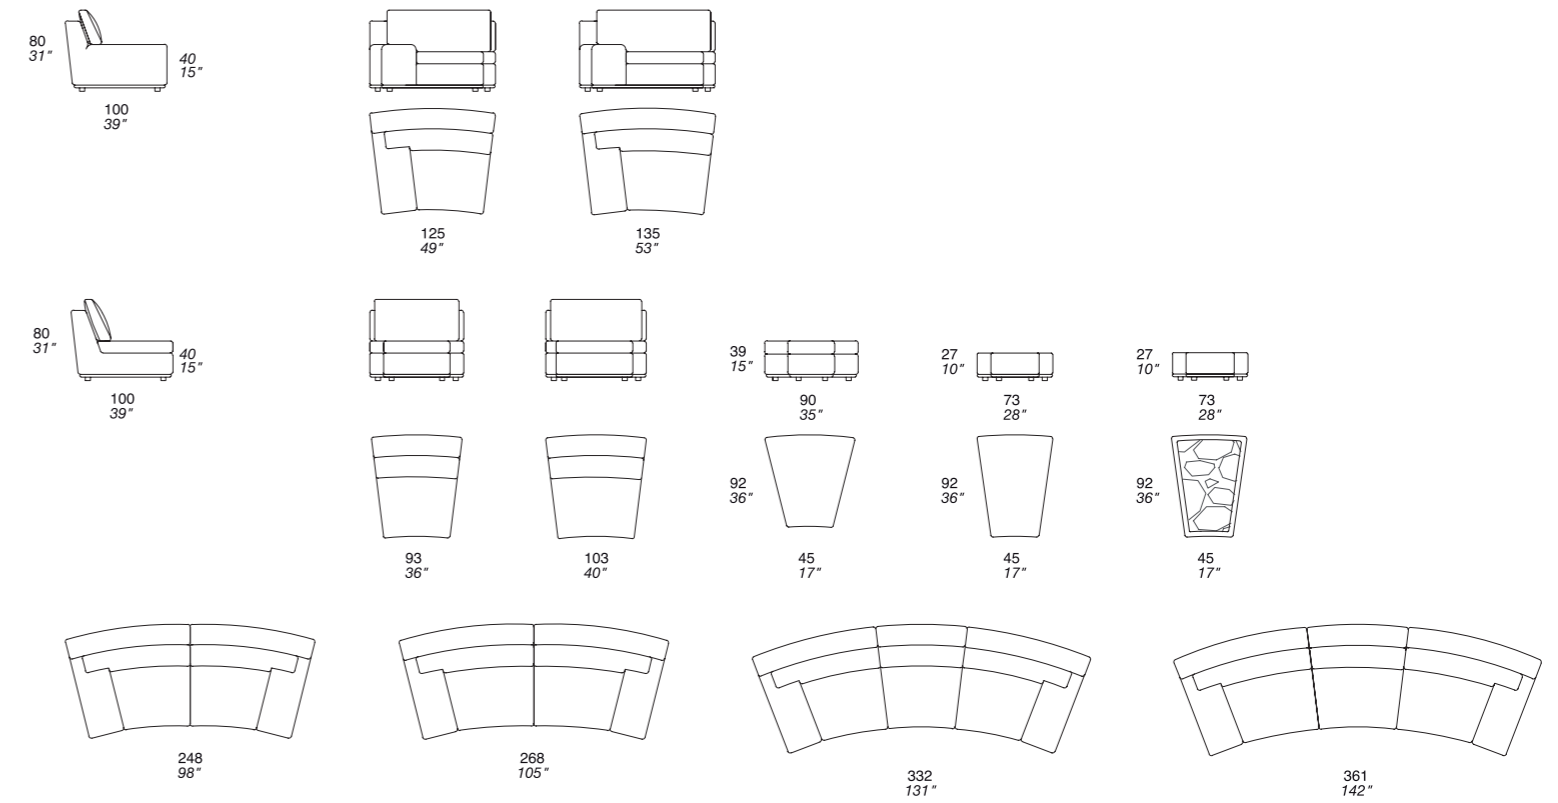

design Fabrizio Ballardini

* disponibile anche in versione letto
available also in bed version

- NILO CURVO

design Fabrizio Ballardini

- YUCATAN

design Fabrizio Ballardini

– COLOPHON

project coordination | **Andrea Rasi**