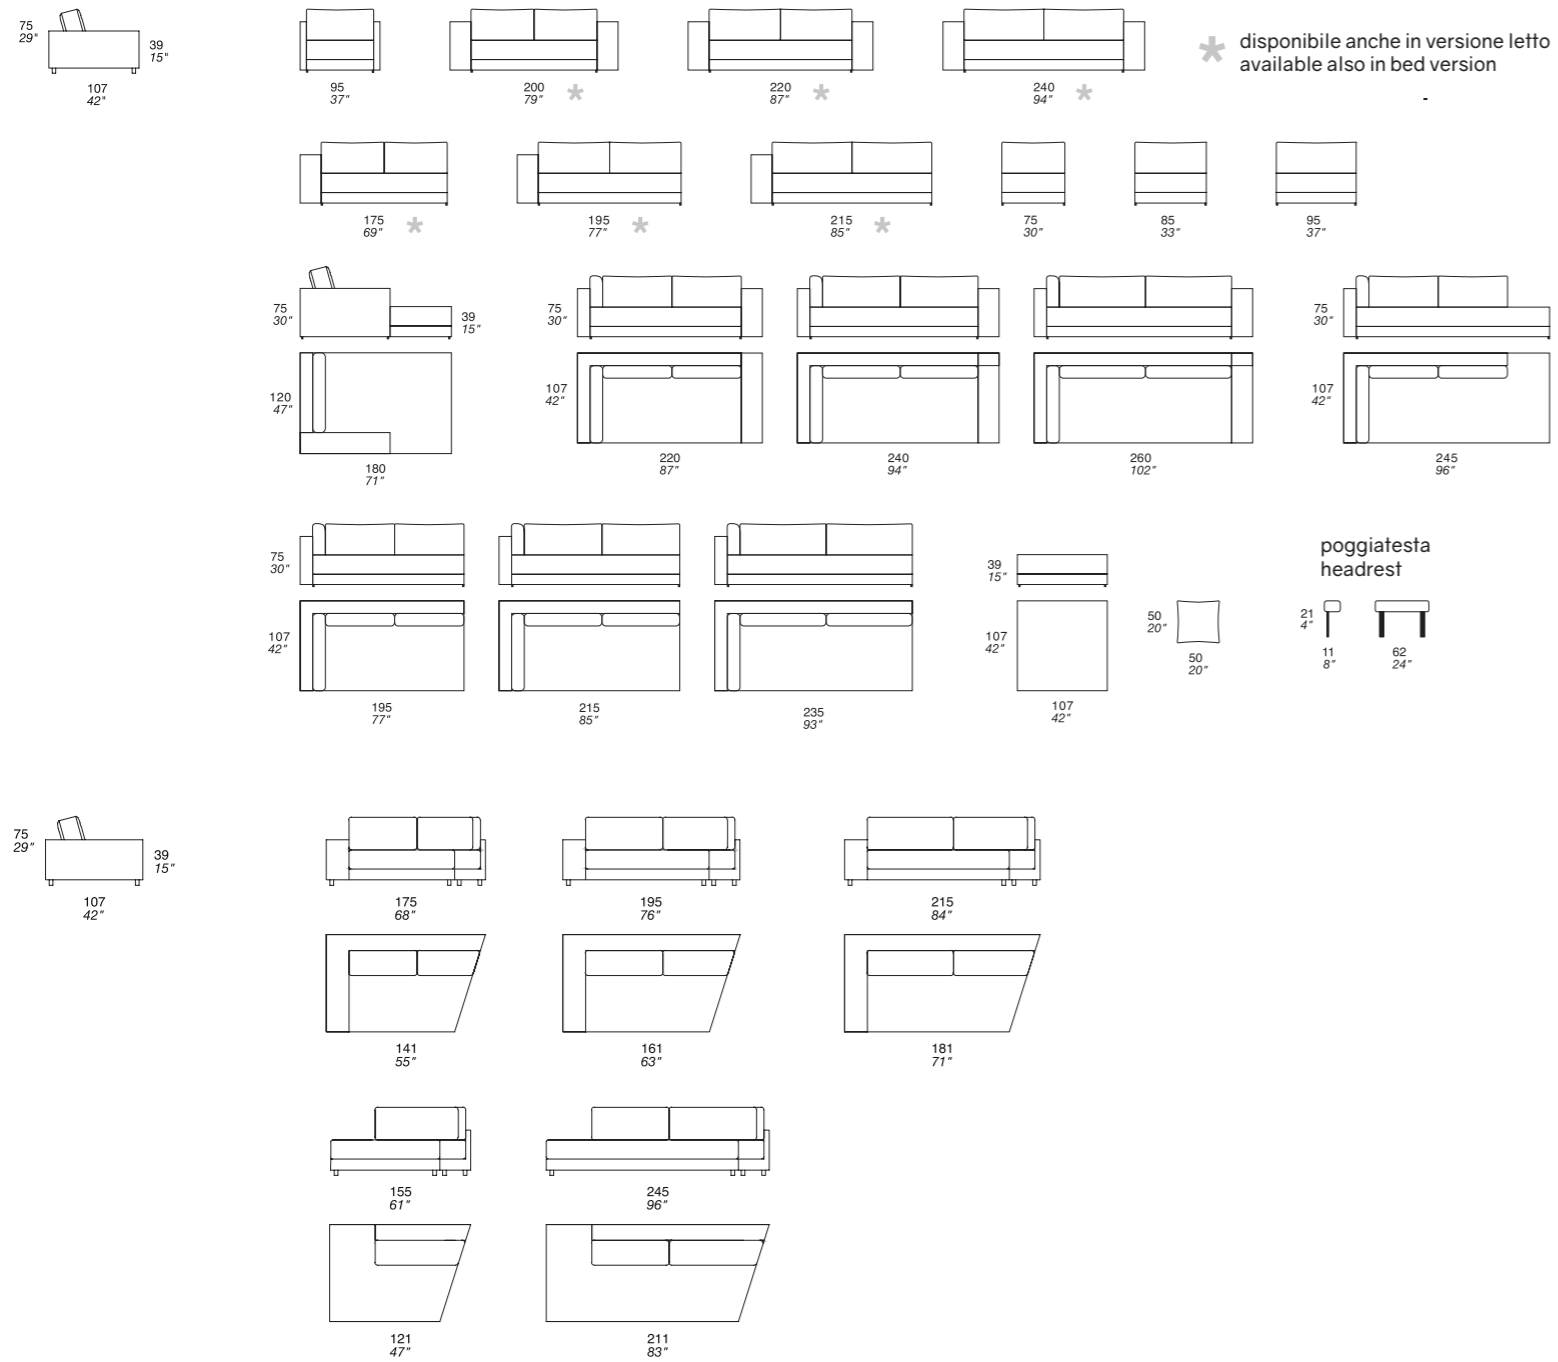

design Fabrizio Ballardini

* disponibile anche in versione letto
available also in bed version

- NILO CURVO

design Fabrizio Ballardini

- YUCATAN

design Fabrizio Ballardini

– COLOPHON

project coordination | **Andrea Rasi**