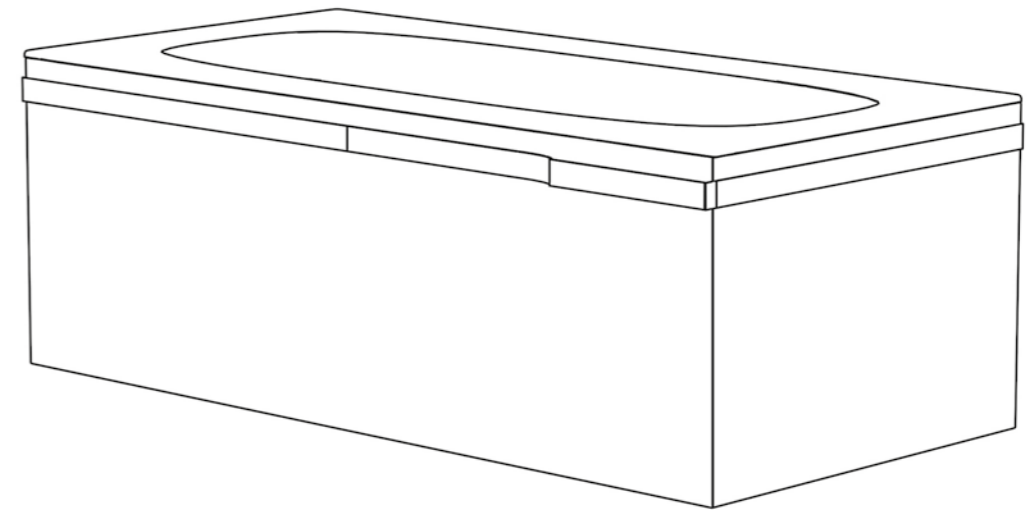

PNVA1MSX18080

Ванна, полотенцедержатель слева

cm. 86x184x64h

PNVA1MDX18080

Ванна, полотенцедержатель справа

cm. 86x184x64h