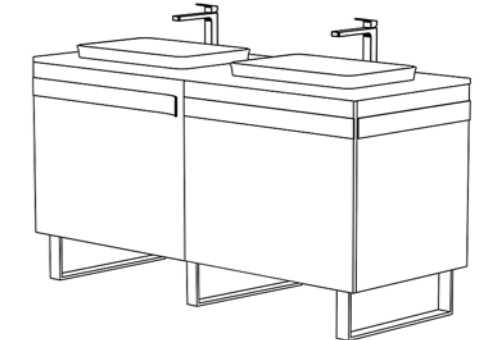

PNMH2A80

база

cm. 52x80x83h

PNMH2A100
PNMH2C100

база

cm. 52x100x83h

PNMH2C160

база

cm. 52x160x83h

Ширина базы

A
две распашные дверцы
со стеклянной полочкой внутри
(от 80 до 140 см)

C
две выкатные секции с двумя
внутренними ящиками и системой
Push Open (от 100 см)

Раковины:
полувстраиваемые Ceramilux