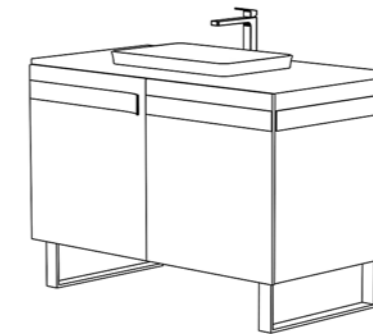

PNMH2A100
PNMH2C100

база

cm. 52x100x83h