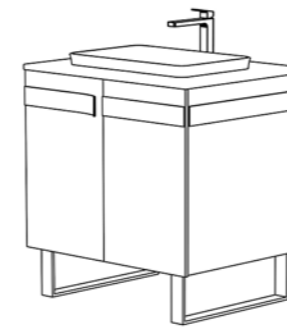

PNMH2A80

база

cm. 52x80x83h