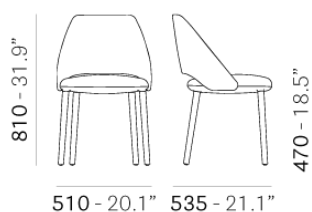

PEDRALI®

VIC 655

DESIGN:
PATRICK NORGUET

Стул Vic, элегантный и изысканный в своей простоте, черпает вдохновение от классических кресел Пятидесятых. Сиденье и спинка сделаны из стального каркаса, погруженного в пенополиуретановую пену и обитого кожей или тканью. Мягкое сиденье из пенополиуретана поддерживается эластичными ремнями, что делает его удобным и чрезвычайно комфортным. Ножки из массива ясеня с пластиковой панелью под сидением.

ЗАПРОС ИНФОРМАЦИИ