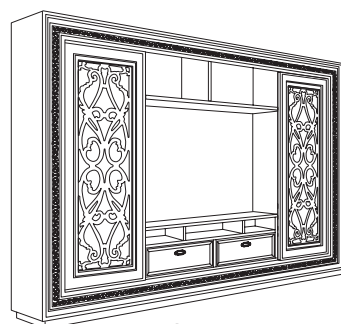

**ART. F-98**  
CONSOLE 1 CASSETTO  
CONSOLE 1 DRAWER  
L. 128 P. 39 H. 83  
KG. 25  
MC. 0.35  
PG. 79

**ART. F-1000**  
PARETE SOGGIORNO TV  
CON ANTINE  
TRAFORATE SCORREVOLI  
COMPOSITION WITH  
CARVED SLIDING DOORS  
L. 269 P. 46 H. 222  
VANO TV/VAIN 115X91  
KG. 185  
MC. 1.50  
PG. 22