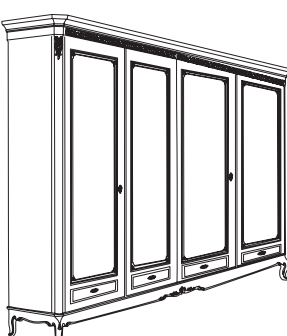

ART. F-77
ARMADIO 4 PORTE
ANTA LISIA
SPALLA CURVA
WARDROBE 4 DOORS,
SMOOTH DOORS,
TURNING SIDE
L. 290 P. 68 H. 254
KG. 170
MC. 1.60
PG. 61/72