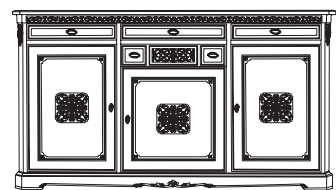

ART. F-19
CREDENZA 3 PORTE
SPALLA SCANTONATA
SIDEBOARD 3 DOORS,
BLUNT SIDE
L. 215 P. 54 H. 120
KG. 87
MC. 1.80

ART. F-20
CREDENZA 3 PORTE
SPALLA SCANTONATA
SIDEBOARD 3 DOORS,
BLUNT SIDE
L. 215 P. 54 H. 120
KG. 87
MC. 1.80

PG. 30