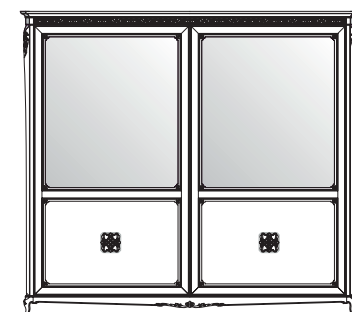

ART. F-78
ARMADIO 2 PORTE
SCORREVOLI
SPALLA CURVA
WARDROBE 2 DOORS,
TURNING SIDE
L. 290 P. 68 H. 254
KG. 130
MC. 1.60