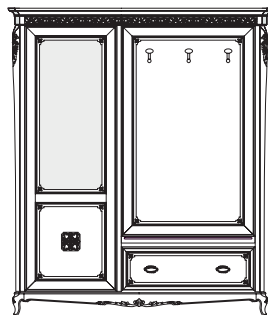

ART. F-97
ARMADIO INGRESSO
1 PORTA
SPALLA CURVA
WARDROBE ENTRANCE
1 DOOR,
TURNING SIDE
L. 180 P. 50 H. 209
KG. 104
MC. 2.00
PG. 65