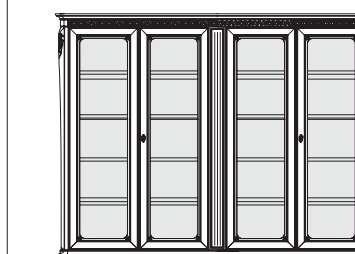

ART. F-85
LIBRERIA 4 PORTE
RIPIANI IN LEGNO
SPALLA CURVA
BOOKCASE 4 DOORS,
WOOD SHELF
TURNING SIDE
L. 290 P. 48 H. 224
KG. 175
MC. 1.40
PG. 26/29