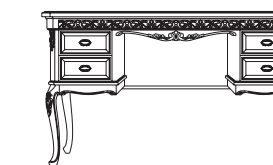

ART. F-87
CONSOLLE PETTINIERA
VANITY BASE
L. 135 P. 57 H. 80
KG. 46
MC. 0.90
PG. 47/51