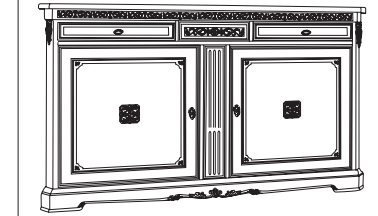

ART. F-03
CREDENZA 2 PORTE
SPALLA SCANTONATA
SIDEBOARD 2 DOORS,
BLUNT SIDE
L. 186 P. 54 H.110
KG. 70
MC. 1.25

PG. 19