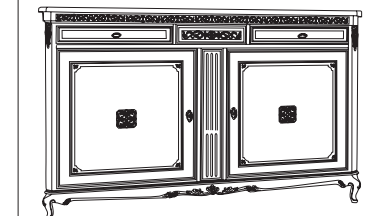

ART. F-06
CREDENZA 2 PORTE
SPALLA SCANTONATA
SIDEBOARD 2 DOORS,
BLUNT SIDE
L. 186 P. 54 H.115
KG. 70
MC. 1.25