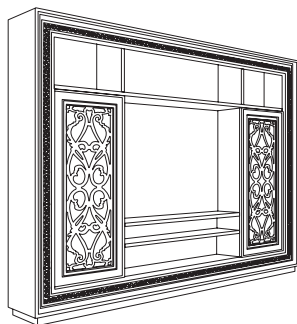

ART. F-1000
PARETE SOGGIORNO TV
CON ANTINE
TRAFORATE SCORREVOLI
COMPOSITION WITH
CARVED SLIDING DOORS
L. 269 P. 46 H. 222
VANO TV/VAIN 115X91
KG. 185
MC. 1.50
PG. 22