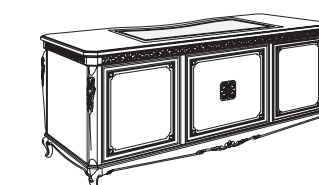

ART. F-84
SCRIVANIA DIREZIONALE
ATTREZZATA CON PIANO
IN ECOPELLE, BASE PORTA
TV, CASSETTI CON
GUIDA AMMORTIZZATA
WRITING DESK WITH
ECO-LEATHER TOP, DRAWERS
WITH CUSHIONED RAIL
L. 200 P. 90 H. 82
KG. 128
MC. 1.65 - PG. 26