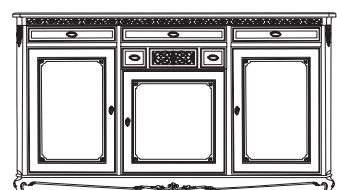

ART. F-22
CREDENZA 3 PORTE
SPALLA SCANTONATA
SIDEBOARD 3 DOORS,
BLUNT SIDE
L. 215 P. 54 H. 125
KG. 87
MC. 1.80