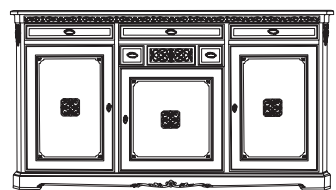

ART. F-20
CREDENZA 3 PORTE
SPALLA SCANTONATA
SIDEBOARD 3 DOORS,
BLUNT SIDE
L. 215 P. 54 H. 120
KG. 87
MC. 1.80

ART. F-21
CREDENZA 3 PORTE
SPALLA SCANTONATA
SIDEBOARD 3 DOORS,
BLUNT SIDE
L. 215 P. 54 H. 120
KG. 87
MC. 1.80