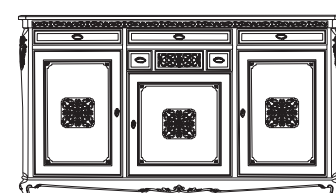

ART. F-25
CREDENZA 3 PORTE
SPALLA CURVA
SIDEBOARD 3 DOORS,
TURNING SIDE
L. 215 P. 54 H. 125
KG. 87
MC. 1.80

ART. F-26
CREDENZA 3 PORTE
SPALLA CURVA
SIDEBOARD 3 DOORS,
TURNING SIDE
L. 215 P. 54 H. 125
KG. 87
MC. 1.80

PG. 32