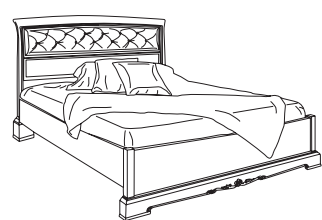

KG. 60
MC. 0.65

ART. F-62
LETTO MATRIMONIALE
TESTATA IMBOTTITA
PIEDE ZOCCOLO
GIORETTO
BED UPHOLSTERED
HEADBOARD, BASE FOOT,
BEDFRAME
L. 175 P. 215 H. 118
RETE/BASE 160X200
ART. F-62/A
L. 195 P. 215 H. 118
RETE/BASE 180X200