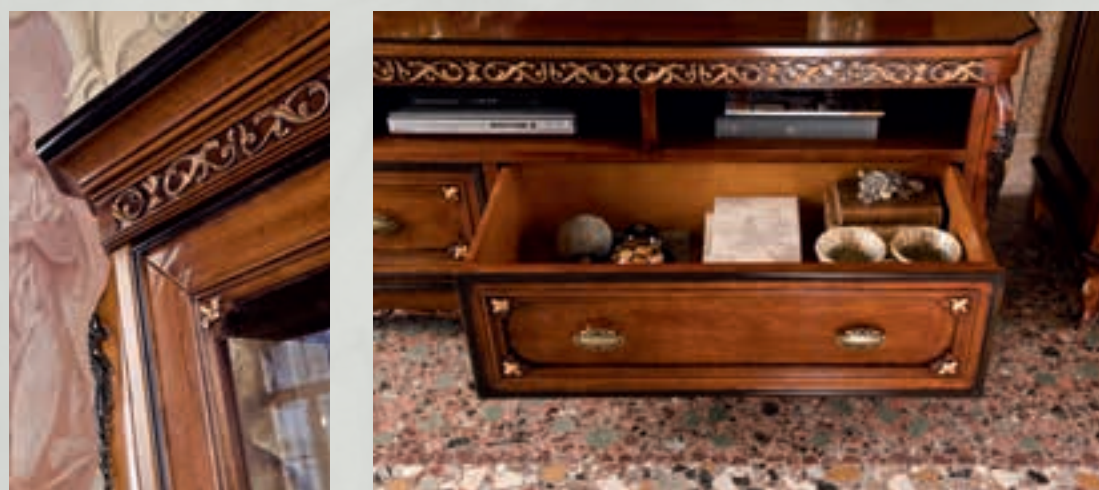

ART. F-81
BASE PORTA TV, CASSETTI CON
GUIDA AMMORTIZZATA
TV STAND,
DRAWERS WITH CUSHIONED RAIL
L. 187 P. 54 H. 65

ART. F-83
VETRINA 1 PORTA DX E SX
CON FORMELLA SPALLA CURVA
GLASS CASE 1 CARVED DOOR
DX AND SX, TURING SIDE
L. 88 P. 50 H. 209