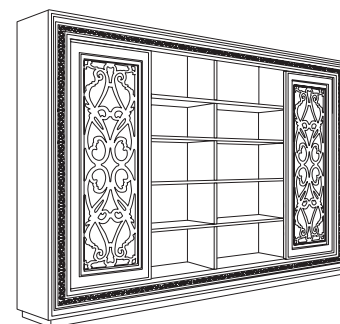

ART. F-4000
PARETE SOGGIORNO TV
CON ANTE TRAFORATE
SCORREVOLI E CASSETTI
CON GUIDA AMMOTIZ-
ZATA
COMPOSITION WITH
CARVED SLIDING DOORS
AND DRAWERS WITH AN
ENCODED GUIDE
L. 318 P. 47 H. 230
VANO TV/VAIN 140X108
KG. 230
MC. 2.50 - PG. 24

ART. F-4001
PARETE LIBRERIA CON
ANTE TRAFORATE
SCORREVOLI
BOOKCASE WITH
CARVED SLIDING DOORS
L. 318 P. 47 H. 230
KG. 230
MC. 2.50

N.B.

Peso comprensivo di vetri, ripiani ed imballo.
Weight including glass, shelves and packaging.

Cubaggio considerato vetrine, librerie, armadi smontati.
Cubage c dismantled onsidering glass case, bookcases, wardrobe.