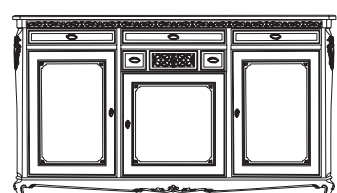

ART. F-25
CREDENZA 3 PORTE
SPALLA CURVA
SIDEBOARD 3 DOORS,
TURNING SIDE
L. 215 P. 54 H. 125
KG. 87
MC. 1.80

PG. 31