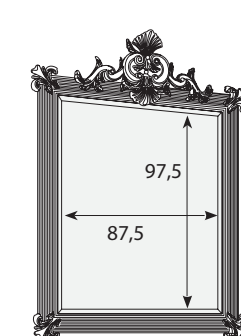

ART. F-91
SPECCHIERA
INTAGLIATA
CARVED MIRROR
L. 115 H. 145
KG. 23
MC. 0.20
PG. 48/79