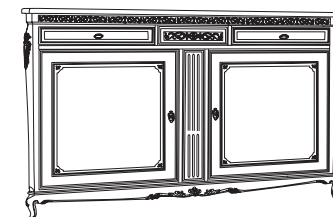

ART. F-07
CREDENZA 2 PORTE
SPALLA CURVA
SIDEBOARD 2 DOORS,
TURNING SIDE
L. 186 P. 54 H.115
KG. 70
MC. 1.25