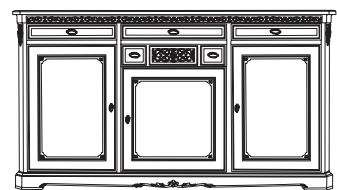

ART. F-19
CREDENZA 3 PORTE
SPALLA SCANTONATA
SIDEBOARD 3 DOORS,
BLUNT SIDE
L. 215 P. 54 H. 120
KG. 87
MC. 1.80

PG. 17