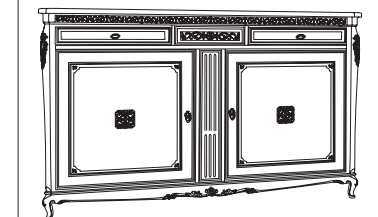

ART. F-09
CREDENZA 2 PORTE
SPALLA CURVA
SIDEBOARD 2 DOORS,
TURNING SIDE
L. 186 P. 54 H.115
KG. 70
MC. 1.25

PG. 21