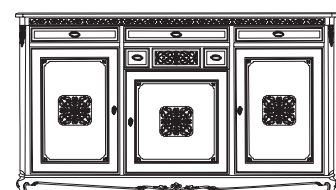

ART. F-22
CREDENZA 3 PORTE
SPALLA SCANTONATA
SIDEBOARD 3 DOORS,
BLUNT SIDE
L. 215 P. 54 H. 125
KG. 87
MC. 1.80

ART. F-23
CREDENZA 3 PORTE
SPALLA SCANTONATA
SIDEBOARD 3 DOORS,
BLUNT SIDE
L. 215 P. 54 H. 125
KG. 87
MC. 1.80