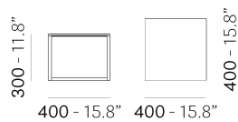

ОТДЕЛКИ СТОЛЕШНИЦЫ

ОТДЕЛКИ КАРКАСА

ПОКРЫТИЙ