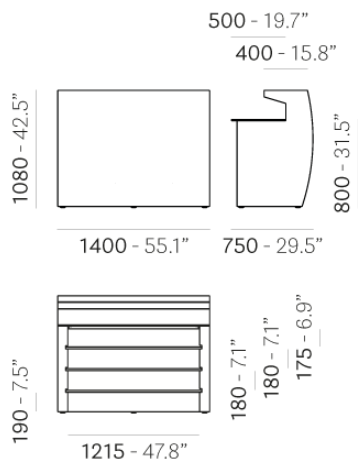

PEDRALI®

IGLOO IGL_BI/RIP_BI

DESIGN:
PEDRALI R&D

Традиционное эскимосское куполообразное жилище превращается в модульную барную стойку с простой и безупречной конструкцией. Линейный модуль из полиэтилена, изготовленный методом ротационной формовки со стальной рабочей поверхностью. В качестве аксессуаров предлагаются верхняя полка из метакрилата, 3 внутренние полки из стали и система внутренней подсветки.

ЗАПРОС ИНФОРМАЦИИ

ОТДЕЛКИ СТРУКТУРЫ

BI

ПОКРЫТИЙ

система внутреннего освещения (IGL_LUCE)

верхняя столешница (IGL_SUP_MET_BI)

ниже столешницаes (IGL_INF_BI)