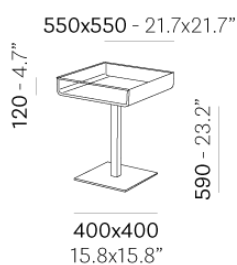

PEDRALI®

INOX multifunctional 4402_ACH

DESIGN:
PEDRALI R&D

Полка из закаленного прозрачного стекла, толщиной 8мм, суппорт из гнутой многослойки, шпонированной беленым дубом, окрашенным венге или отполированным белым лаком. Нижнее отделение преобразуется в дополнительную практичную, функциональную столешницу. Идеальный вариант для использования в барах и кафе. Основание из нержавеющей сатинированной стали 400x400мм с ножкой 50x50мм.

ЗАПРОС ИНФОРМАЦИИ

ОТДЕЛКИ СТОЛЕШНИЦЫ

ОТДЕЛКИ КАРКАСА