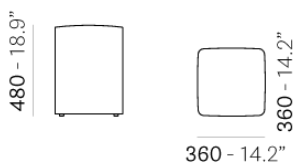

PEDRALI®

WOW 320

DESIGN:
PEDRALI R&D

Wow – это система пуфов округлой, квадратной или прямоугольной формы, которые придают оттенок иронии и кэжуал общественным местам и бытовым помещениям. Предлагается широкий выбор тканей и цветов, набивка из легкого негорючего полиуретана.

ЗАПРОС ИНФОРМАЦИИ

ТКАНИ (СМОТРЕТЬ ЛЕГЕНДУ)

ПОКРЫТИЙ

ПРЕСС - РЕЛИЗ