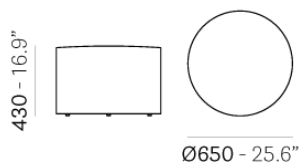

PEDRALI®

WOW 323

DESIGN:
PEDRALI R&D

Wow – это система пуфов округлой, квадратной или прямоугольной формы, которые придают оттенок иронии и кэжуал общественным местам и бытовым помещениям. Предлагается широкий выбор тканей и цветов, набивка из легкого негорючего полиуретана.

ЗАПРОС ИНФОРМАЦИИ

ТКАНИ (СМОТРЕТЬ ЛЕГЕНДУ)

ПОКРЫТИЙ

ПРЕСС - РЕЛИЗ