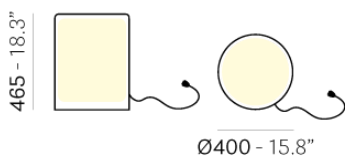

PEDRALI®

WOW 485E

DESIGN:
CLAUDIO DONDOLI - MARCO POCCI

Табурет с подсветкой, для наружного использования. Сделан из белого, прозрачного на свет полиэтилена. Подсветка включается от прямого подключения к сети шнура питания. Оснащен энергосберегающей лампочкой на 25Вт с гарантией на 6 лет.

ЗАПРОС ИНФОРМАЦИИ

ОТДЕЛКИ СТРУКТУРЫ

BI

ПОКРЫТИЙ