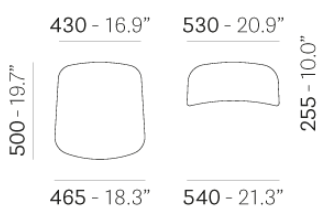

PEDRALI®**INTRIGO 3715.20**

DESIGN:
CLAUDIO DONDOLI - MARCO POCCI

Сиденье и спинка из мягкой полиуретановой пены, обитой водонепроницаемой тканью, делают коллекцию Intrigo еще более комфортной.

ЗАПРОС ИНФОРМАЦИИ