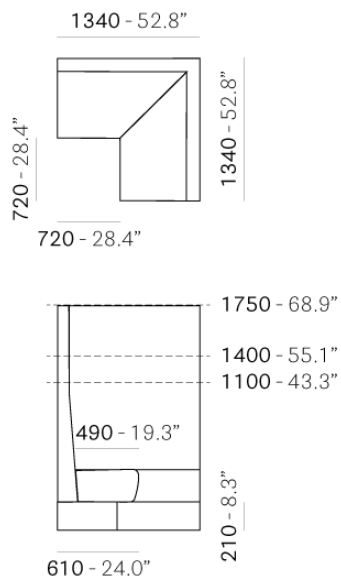

Ламинат или мягкая задняя панель доступны в качестве аксессуара

ЗАПРОС ИНФОРМАЦИИ

ГАБАРИТНЫЕ РАЗМЕРЫ

ОТДЕЛКИ КАРКАСА

В ВИДЕ ЧЕРНЫЙ OA2

ТКАНИ (СМОТРЕТЬ ЛЕГЕНДУ)

ПОКРЫТИЙ