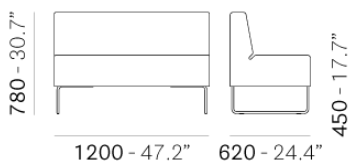

PEDRALI®

HOST 200

DESIGN:
PEDRALI R&D

Система модульных сидений Host представлена в многочисленных комбинациях и индивидуализациях. Линейные и строгие по форме, на самом деле, сиденья могут быть помещены в более или менее компактные помещения для создания зоны ожидания или отдыха, в зависимости от необходимости. Каркас из стальной хромированной трубки, Ø 16 мм, сиденье набито полиуретановой негорючей пеной, которая делает изделие мягким и неподдающимся деформации. Могут быть обтянуты тканью или кожзаменителем. Система включает в себя одноместные, двухместные сиденья, угловые сиденья и пуфы. Оснащена соединительными крючками для модулей.

ЗАПРОС ИНФОРМАЦИИ

соединительный крюк (код 200/G_NE)

ОТДЕЛКИ КАРКАСА

ОТДЕЛКИ КАРКАСА (СМОТРЕТЬ ПОКРЫТИЙ)

ТКАНИ (СМОТРЕТЬ ЛЕГЕНДУ)