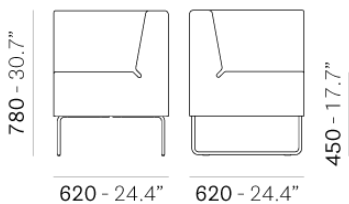

PEDRALI®

HOST 202

DESIGN:
PEDRALI R&D

Система модульных сидений Host представлена в многочисленных комбинациях и индивидуализациях. Линейные и строгие по форме, на самом деле, сиденья могут быть помещены в более или менее компактные помещения для создания зоны ожидания или отдыха, в зависимости от необходимости. Каркас из стальной хромированной трубки, Ø 16 мм, сиденье набито полиуретановой негорючей пеной, которая делает изделие мягким и неподдающимся деформации. Могут быть обтянуты тканью или кожзаменителем. Система включает в себя одноместные, двухместные сиденья, угловые сиденья и пуфы. Оснащена соединительными крючками для модулей.

ЗАПРОС ИНФОРМАЦИИ

соединительный крюк (код 200/G_NE)

ОТДЕЛКИ КАРКАСА

ОТДЕЛКИ КАРКАСА (СМОТРЕТЬ ПОКРЫТИЙ)

ТКАНИ (СМОТРЕТЬ ЛЕГЕНДУ)