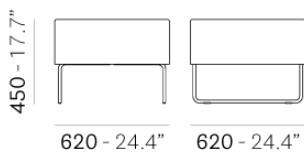

PEDRALI®

HOST 203

DESIGN:
PEDRALI R&D

Система модульных сидений Host представлена в многочисленных комбинациях и индивидуализациях. Линейные и строгие по форме, на самом деле, сиденья могут быть помещены в более или менее компактные помещения для создания зоны ожидания или отдыха, в зависимости от необходимости. Каркас из стальной хромированной трубки, Ø 16 мм, сиденье набито полиуретановой негорючей пеной, которая делает изделие мягким и неподдающимся деформации. Могут быть обтянуты тканью или кожзаменителем. Система включает в себя одноместные, двухместные сиденья, угловые сиденья и пуфы. Оснащена соединительными крючками для модулей.

ЗАПРОС ИНФОРМАЦИИ

соединительный крюк (код 200/G_NE)

ОТДЕЛКИ КАРКАСА

ОТДЕЛКИ КАРКАСА (СМОТРЕТЬ ПОКРЫТИЙ)

ТКАНИ (СМОТРЕТЬ ЛЕГЕНДУ)