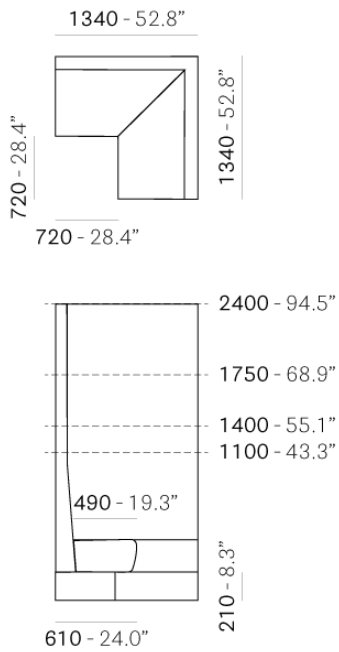

PEDRALI®

MODUS MDA

DESIGN:
PEDRALI R&D

Угловой вариант Modus имеет более сложную конфигурацию с углами 90°. Имеется в различных вариантах дизайна обивки и высоты (110 см, 175 см и 240 см).

ЗАПРОС ИНФОРМАЦИИ

ОТДЕЛКИ КАРКАСА

ТКАНИ (СМОТРЕТЬ ЛЕГЕНДУ)

ПОКРЫТИЙ

Плинтус (арт. MD4)
отделочную панель из ламината (арт. MD5)