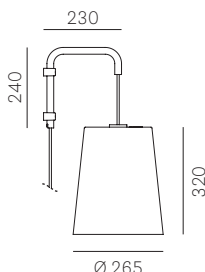

DESIGN

Alberto Basaglia Natalia Rota Nodari

kg 1,7

KD
mc 0,04

MATERIALS

Materiali
Materialien
Matériaux
Materiales

• DIFFUSER - DIFFUSORE - DIFFUSOR - DIFFUSEUR - DIFUSOR

PC - Polycarbonate

• STRUCTURE - STRUTTURA - STRUCKTUR - STRUCTURE - ESTRUCTURA

Steel, tube Ø20 mm; socket joint for wall fixing in die-cast aluminium, matt black powder-coated

Acciaio, tubo Ø20 mm; blocchetti di fissaggio a muro in pressofusione di alluminio, verniciati nero opaco / Stahl, Rohr Ø20 mm; Blocksatz zum Wandbefestigung aus druckgegossenem Aluminium, schwarz matt lackiert / Acier, tube Ø20 mm; platine de fixation en presso fusion d'aluminium époxy noir mat / Acero, tubo Ø20 mm; componentes de fijación de pared en fundición de aluminio, barnizados negro mate