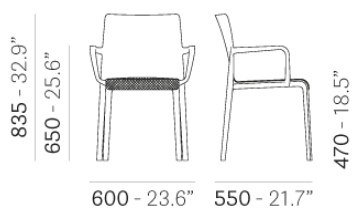

PEDRALI®

VOLT 674/2

DESIGN:
CLAUDIO DONDOLI - MARCO POCCI

Тонкие линии, внимание к деталям и технология производства определили коллекцию Volt как ориентир для стульев и кресел из полипропилена. Высокая спинка и мягкое, обитое тканью или кожей сидение придадут креслу элегантный вид и ощутимый комфорт. Штабелируемое.

ЗАПРОС ИНФОРМАЦИИ